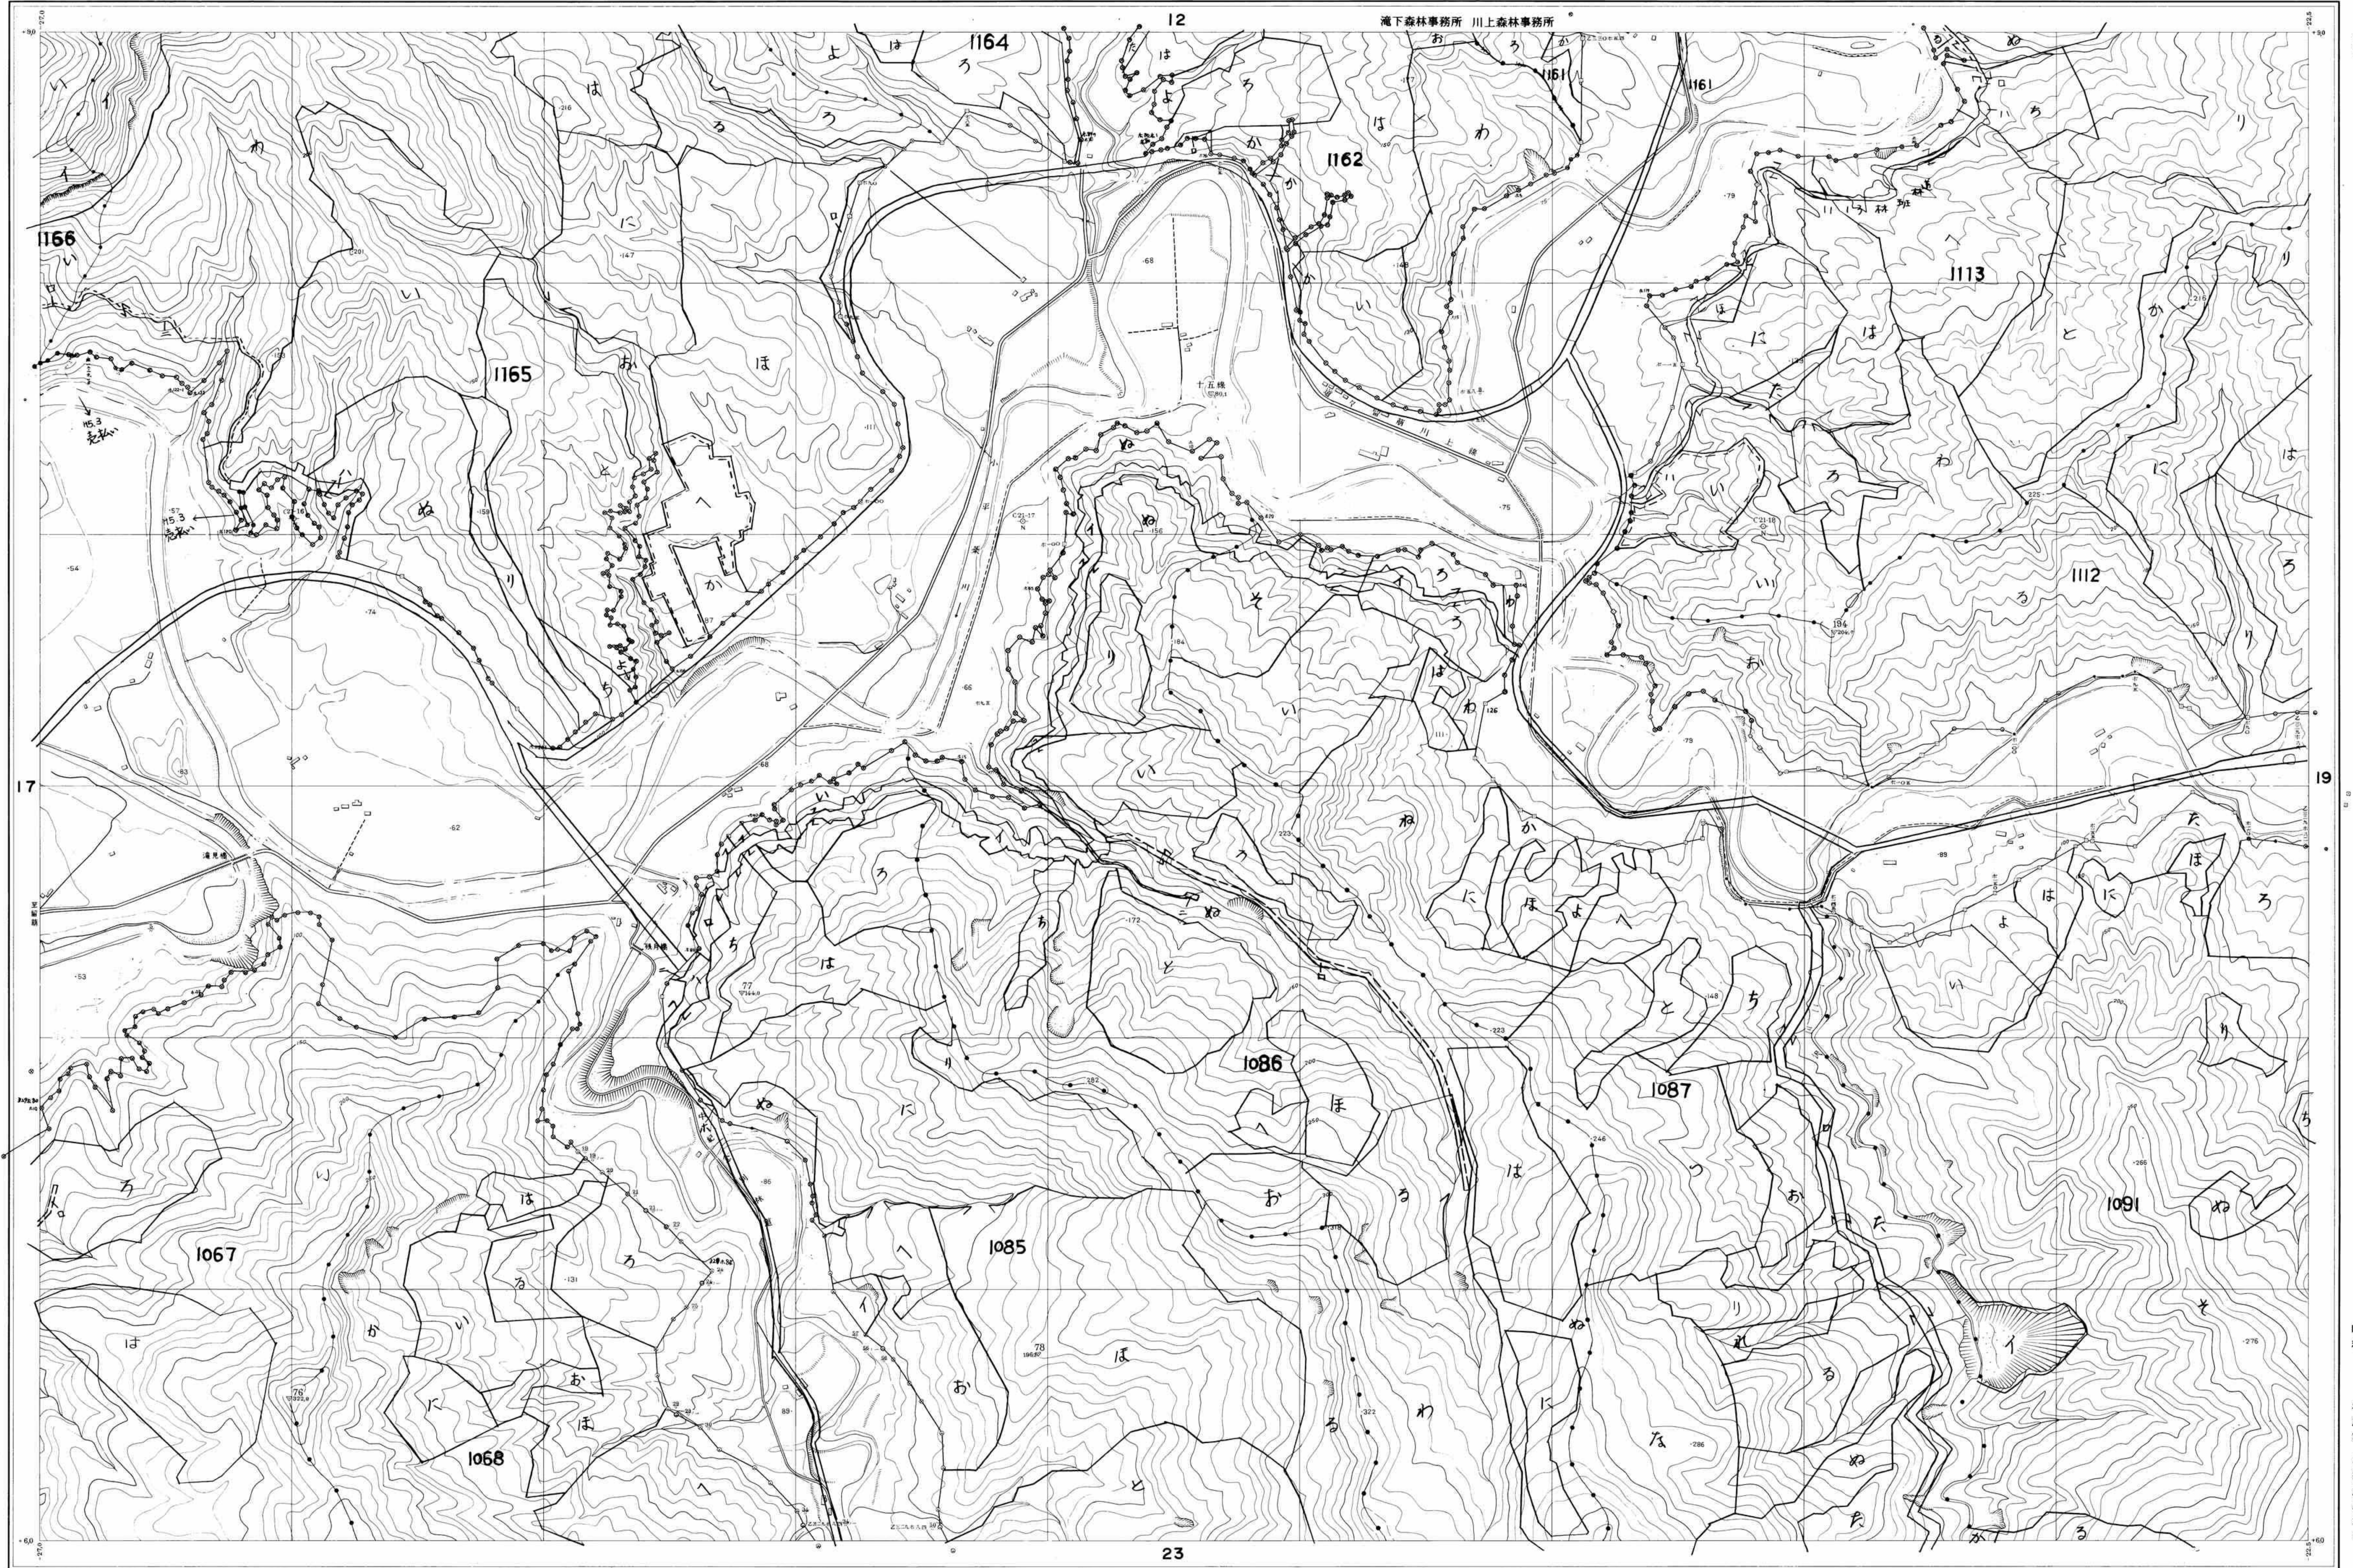

留萌森林計画区
留萌南部森林管理署 基本図

公共原点 第12系

北海道森林管理局

昭和
年度第
次編成基本図

1 : 5,000

昭和40年測量
1. (1) 昭和39年6月撮影空中写真(山-364 C21 15-19)
(2) 昭和39年6月撮影空中写真(山-364 C22 14-18)
2. 図化法 ケルシュプロッター