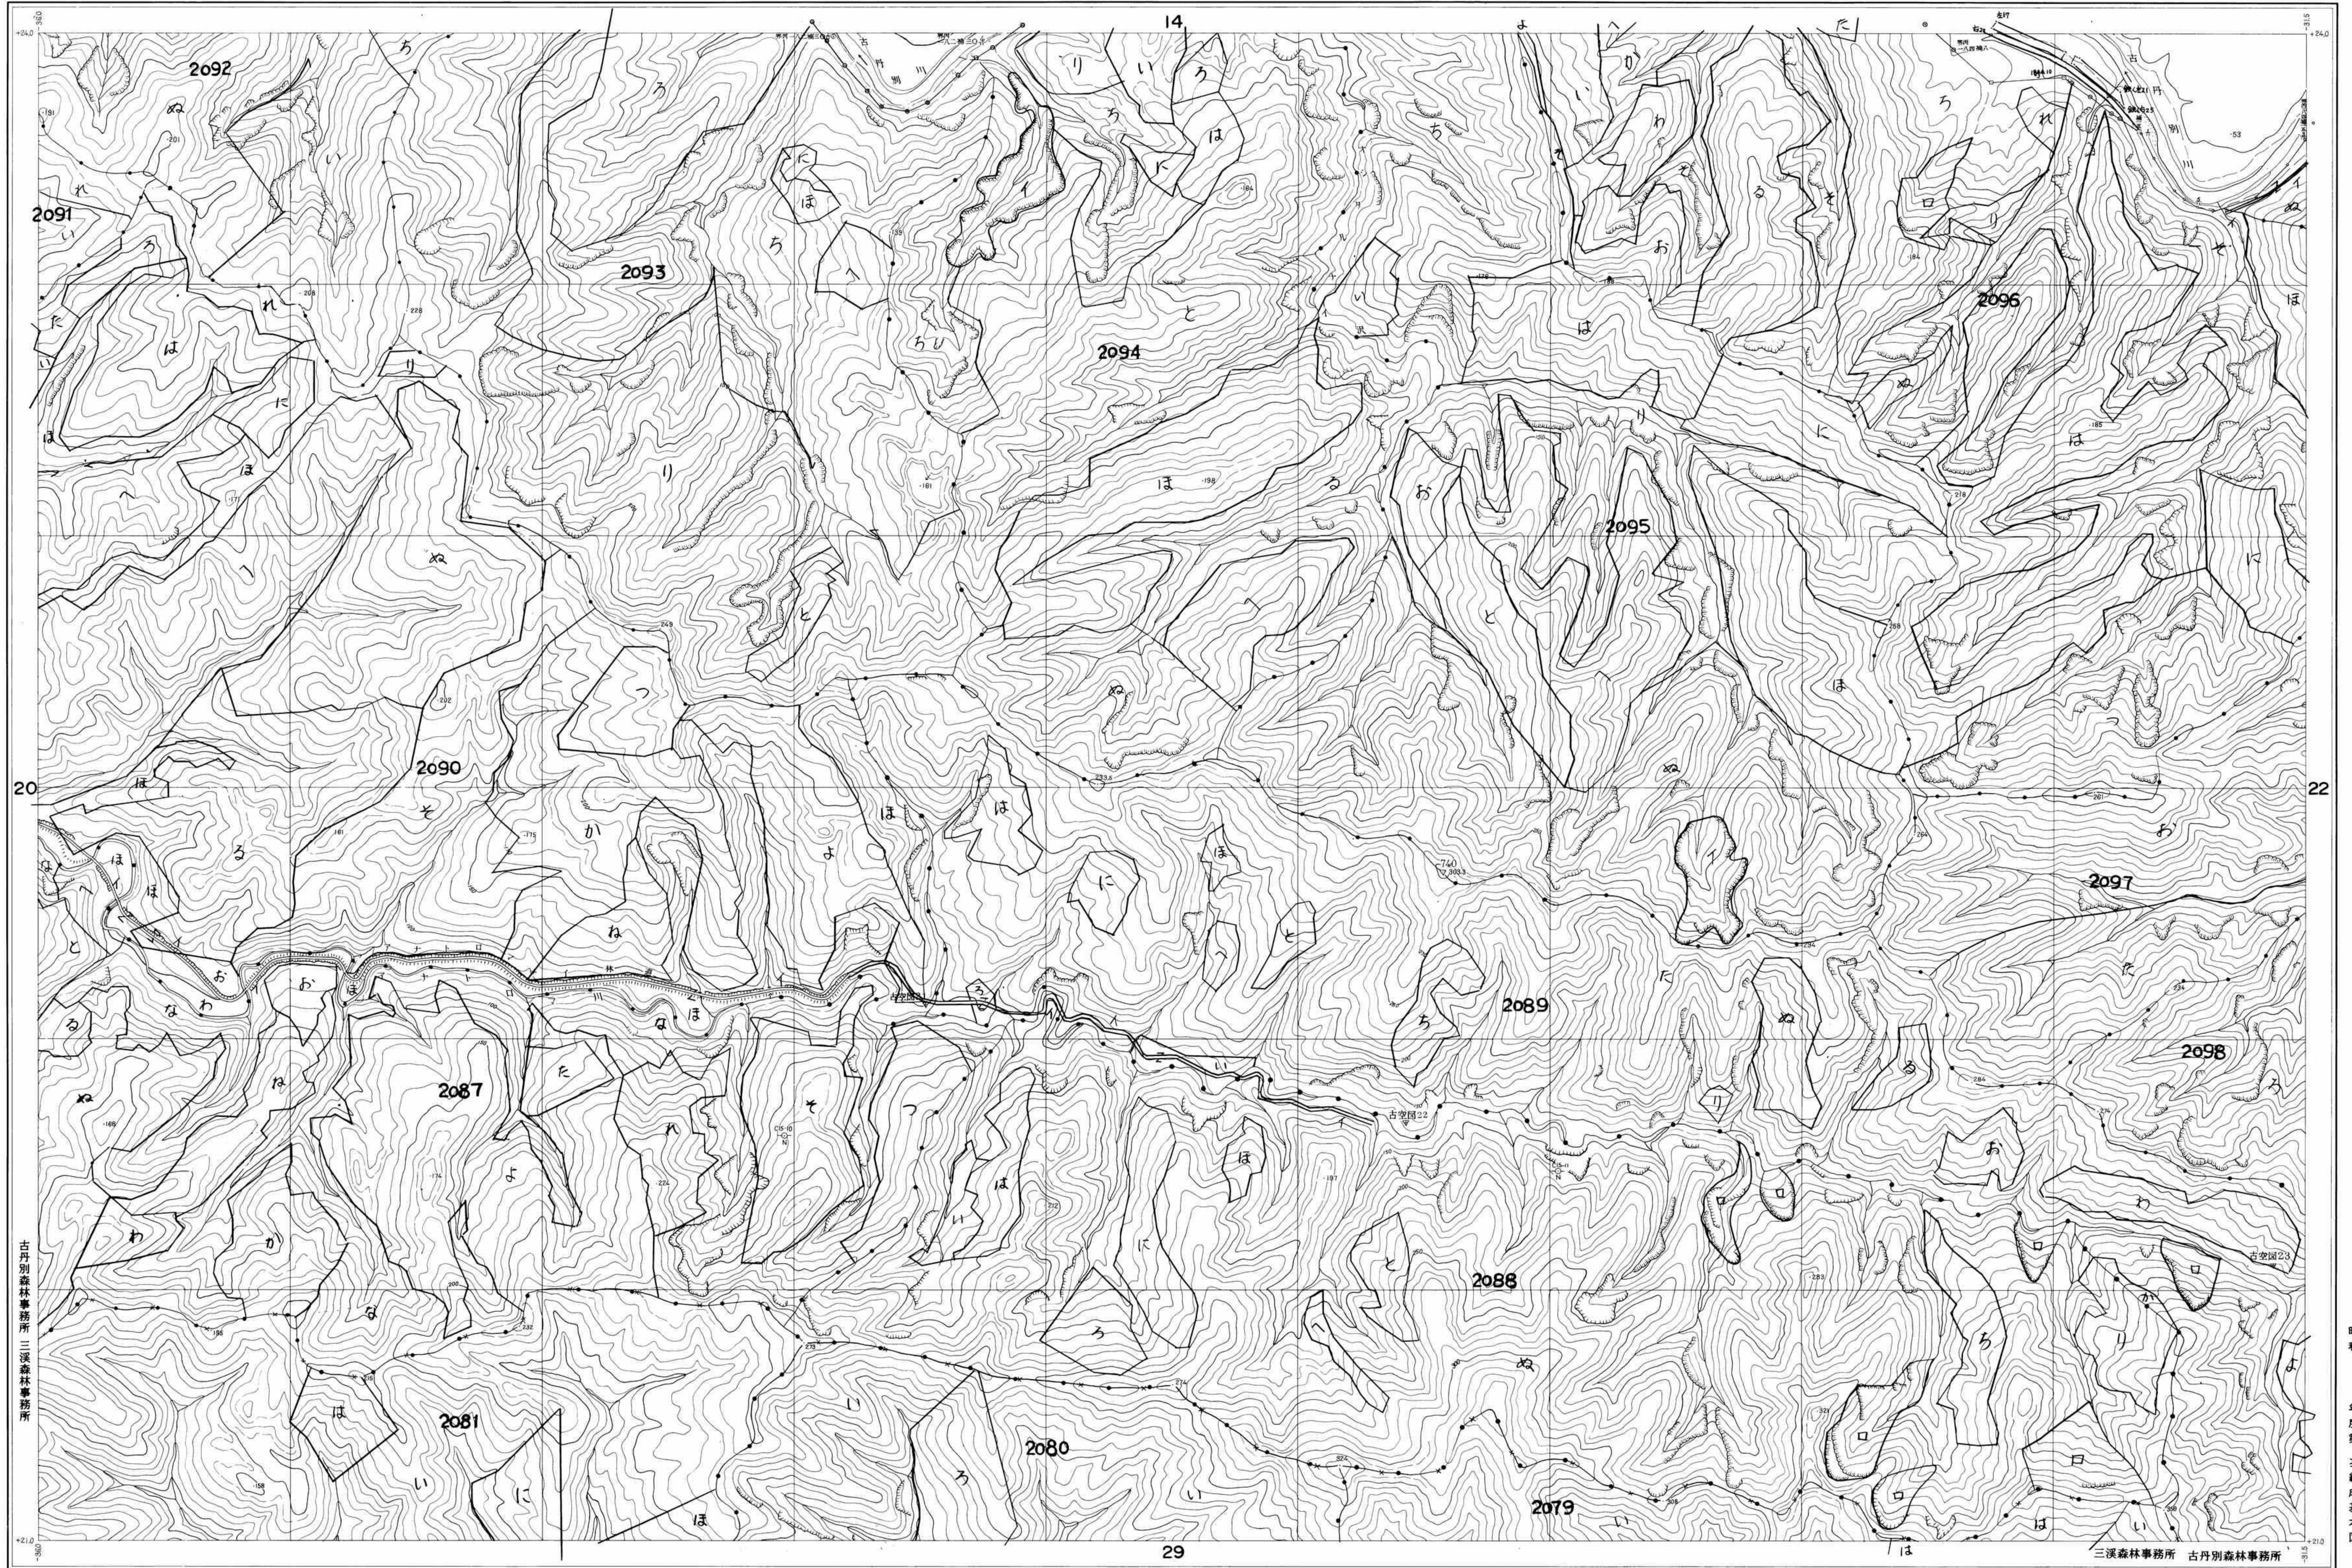

留萌森林計画区
留萌南部森林管理署 基本図

古丹別 21

公共原典 第12系

北海道森林管理局
古丹別森林事務所 三溪森林事務所

昭和
年度第
次編成基本図

古丹別 21 (全 47)

昭和 40 年測量
 (1) 昭和 39 年 7 月撮影空中写真(山-364 C14 9-13)
 (2) 昭和 39 年 7 月撮影空中写真(山-364 C15 9-12)
 2. 図化法ステレオプロッター-A8 ベルフォートプロッター