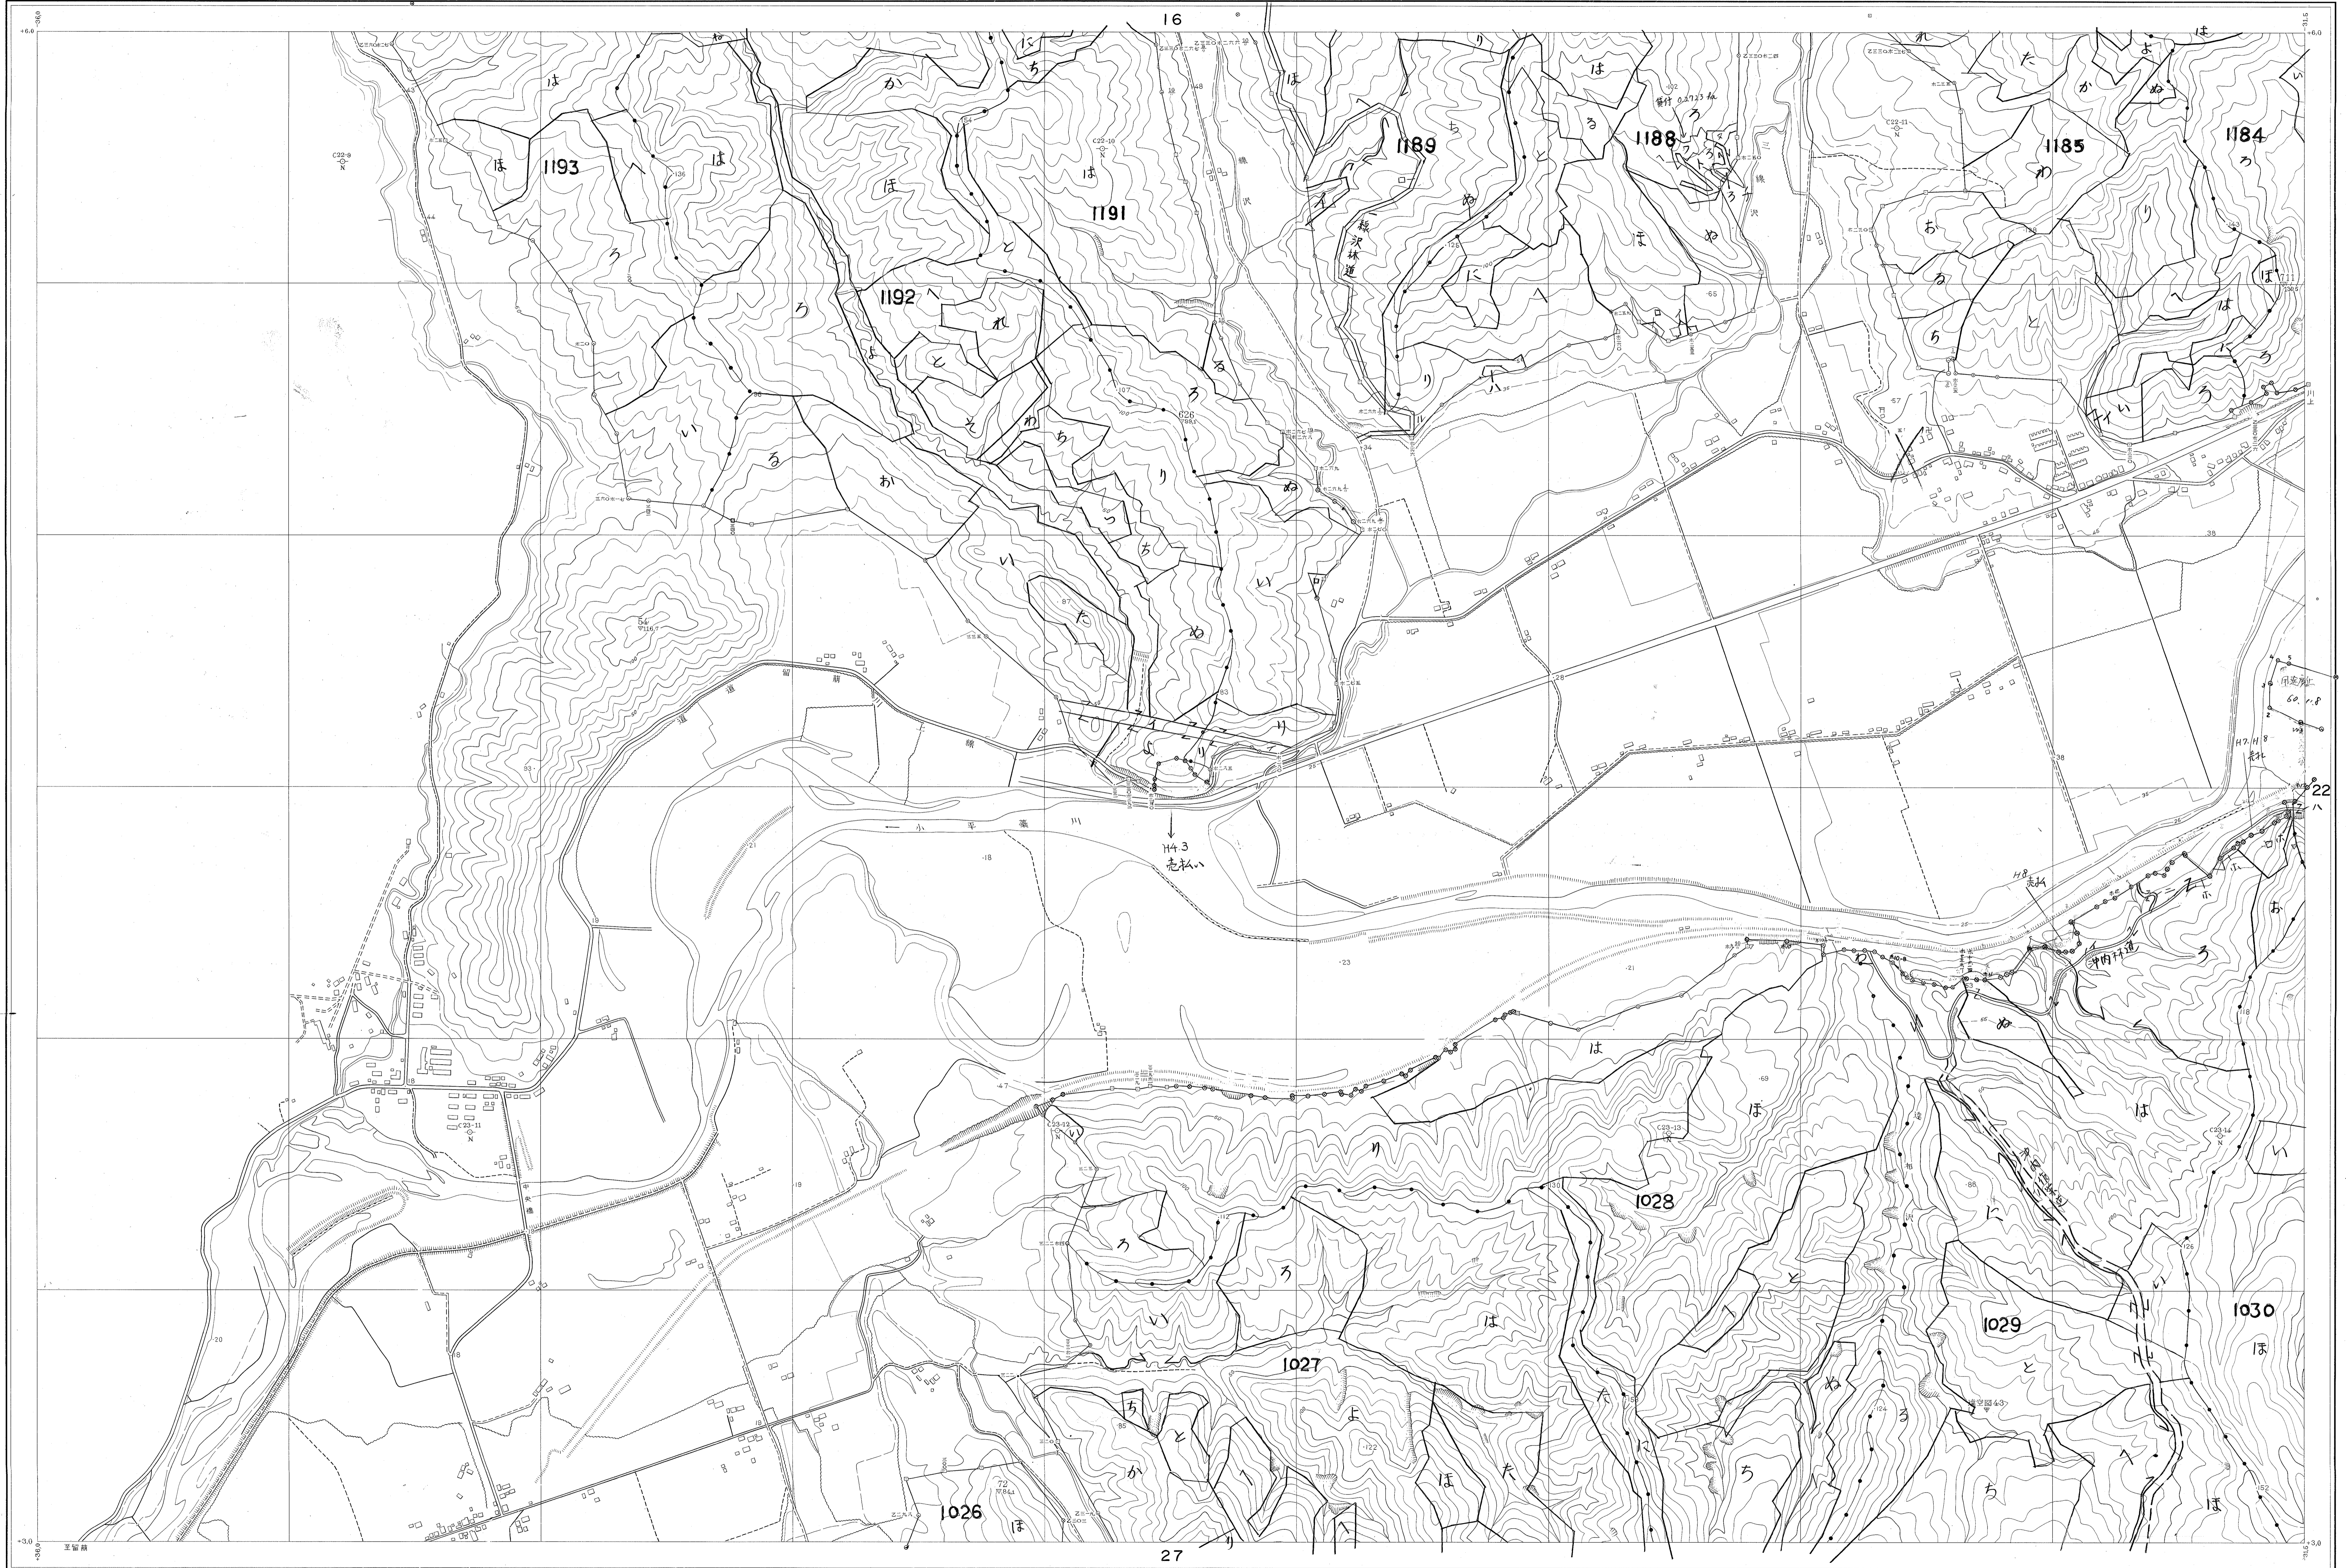

留萌森林計画区
留萌南部森林管理署基本図

公共原点 第12系

北海道森林管理局

昭和
年度第
次編成基本図

1 : 5,000

昭和40年測量
 (1) 昭和39年6月撮影空中写真(山-364 C22 9-12)
 (2) 昭和39年5月撮影空中写真(山-364 C23 9-16)
 2. 図化法 ケルシュプロッター