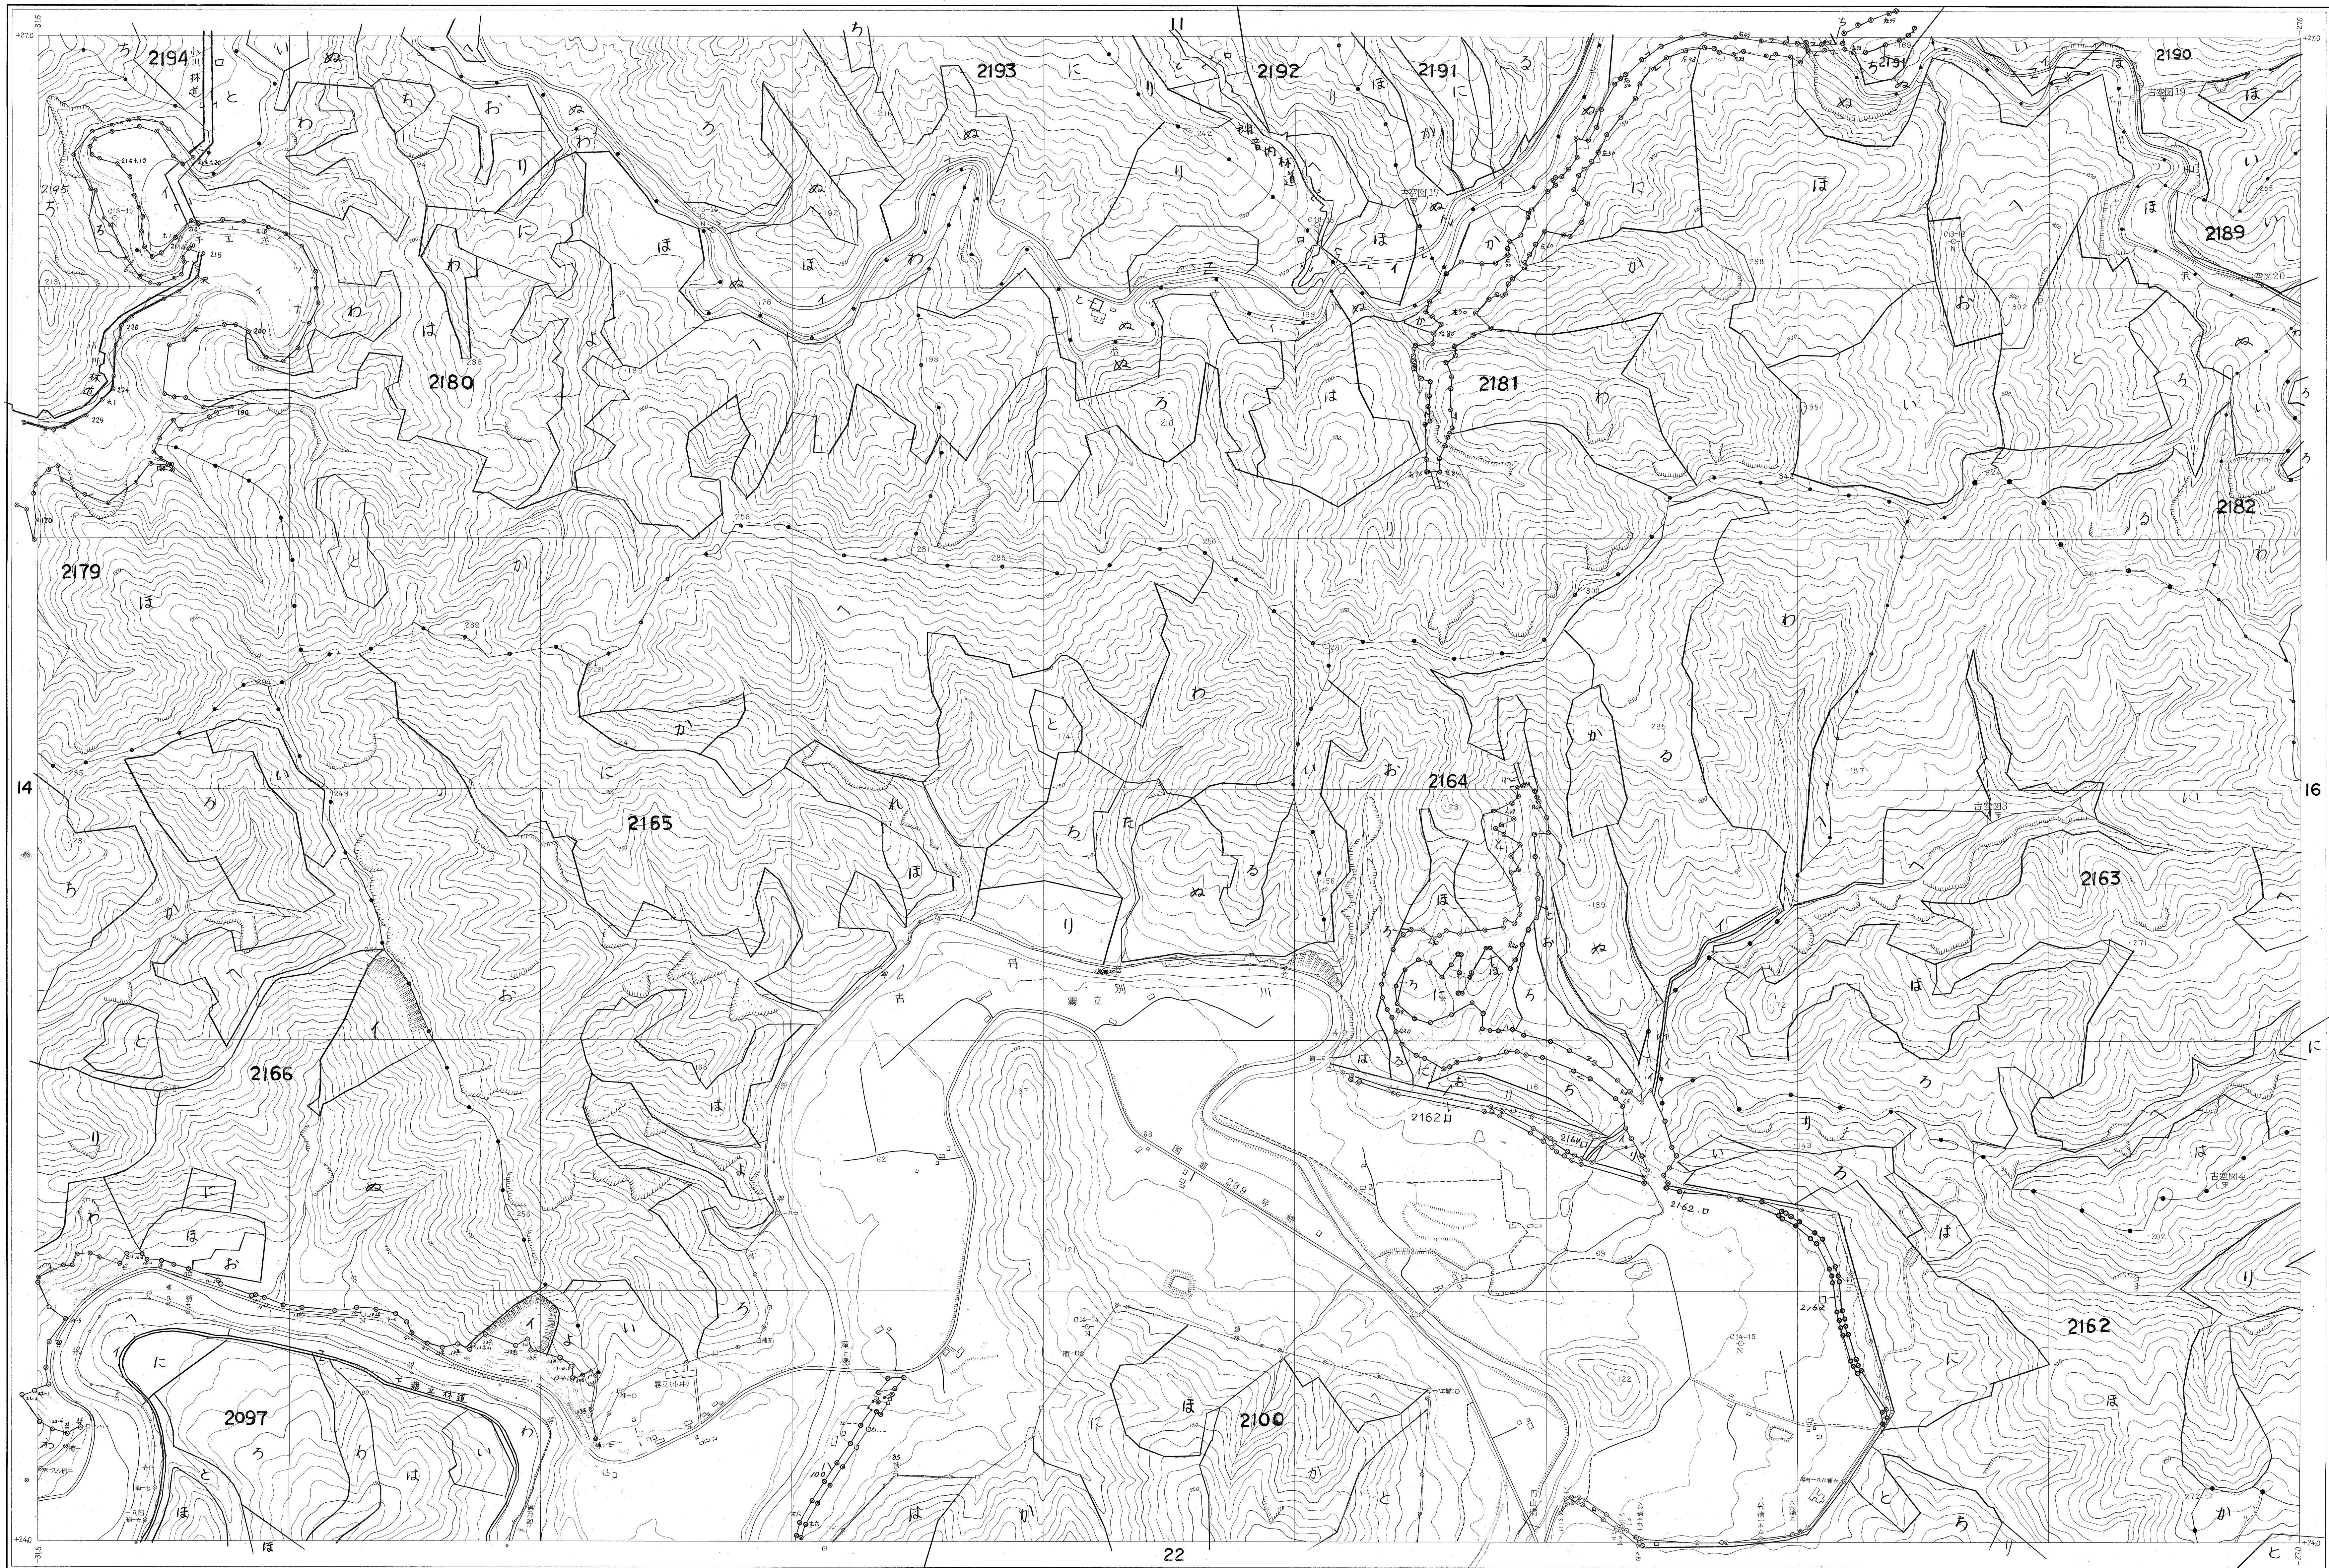

留萌森林計画区
留萌南部森林管理署 基本図

古丹別 15

公共原点 第12系

北海道森林管理局

昭和
年度第
次編成
基本図

古丹別 15 (全47)

1:5,000

昭和40年測量

- | | |
|-----|---------------------------------------|
| (1) | 1. (1) 昭和39年9月撮影空中写真(山-364 C13 12~17) |
| (2) | (2) 昭和39年7月撮影空中写真(山-364 C14 12~16) |
| (3) | 2. 図化法ステレオプロッター-A8 ベルフォートプロッター |