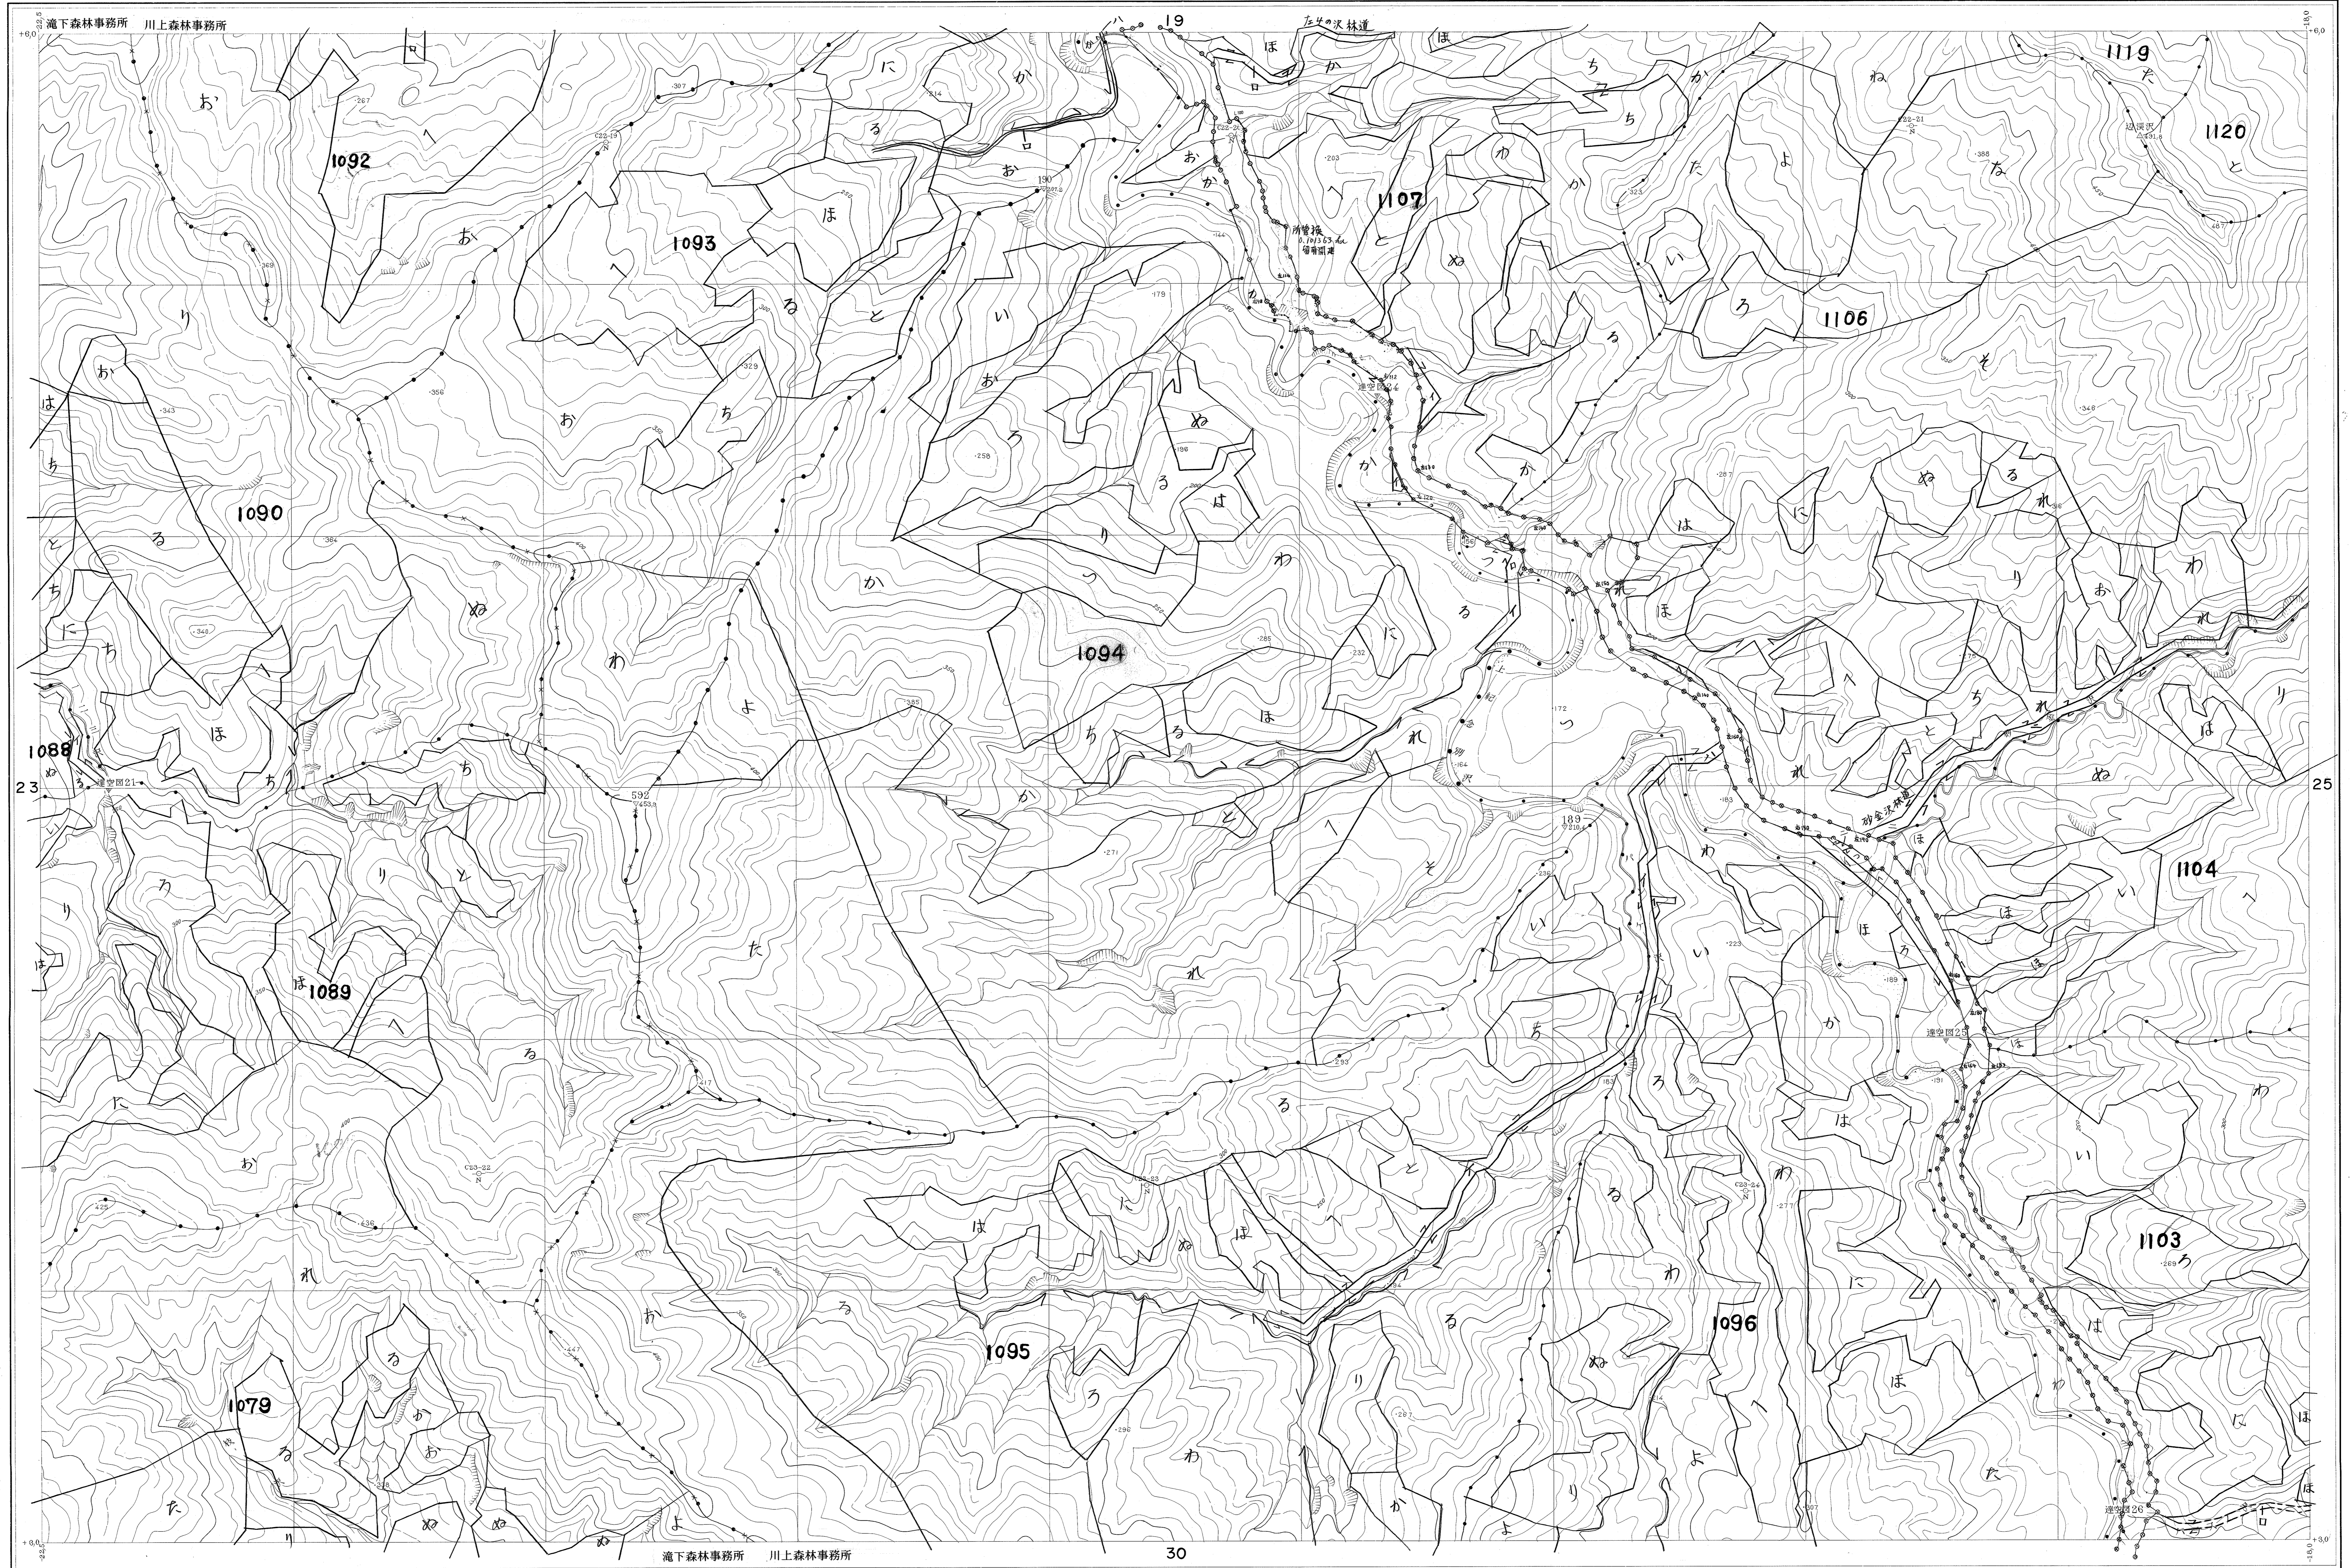

留萌森林計画区  
留萌南部森林管理署 基本図

公共原点 第12系

北海道森林管理局

昭和  
年度第  
次編成  
基本図

達布 24(全42)

昭和40年測量  
1. (1) 昭和39年6月撮影空中写真(山一364 C22 18-22)  
(2) 昭和39年5月撮影空中写真(山一364 C23 21-25)  
2. 図化法 ケルシュプロッター