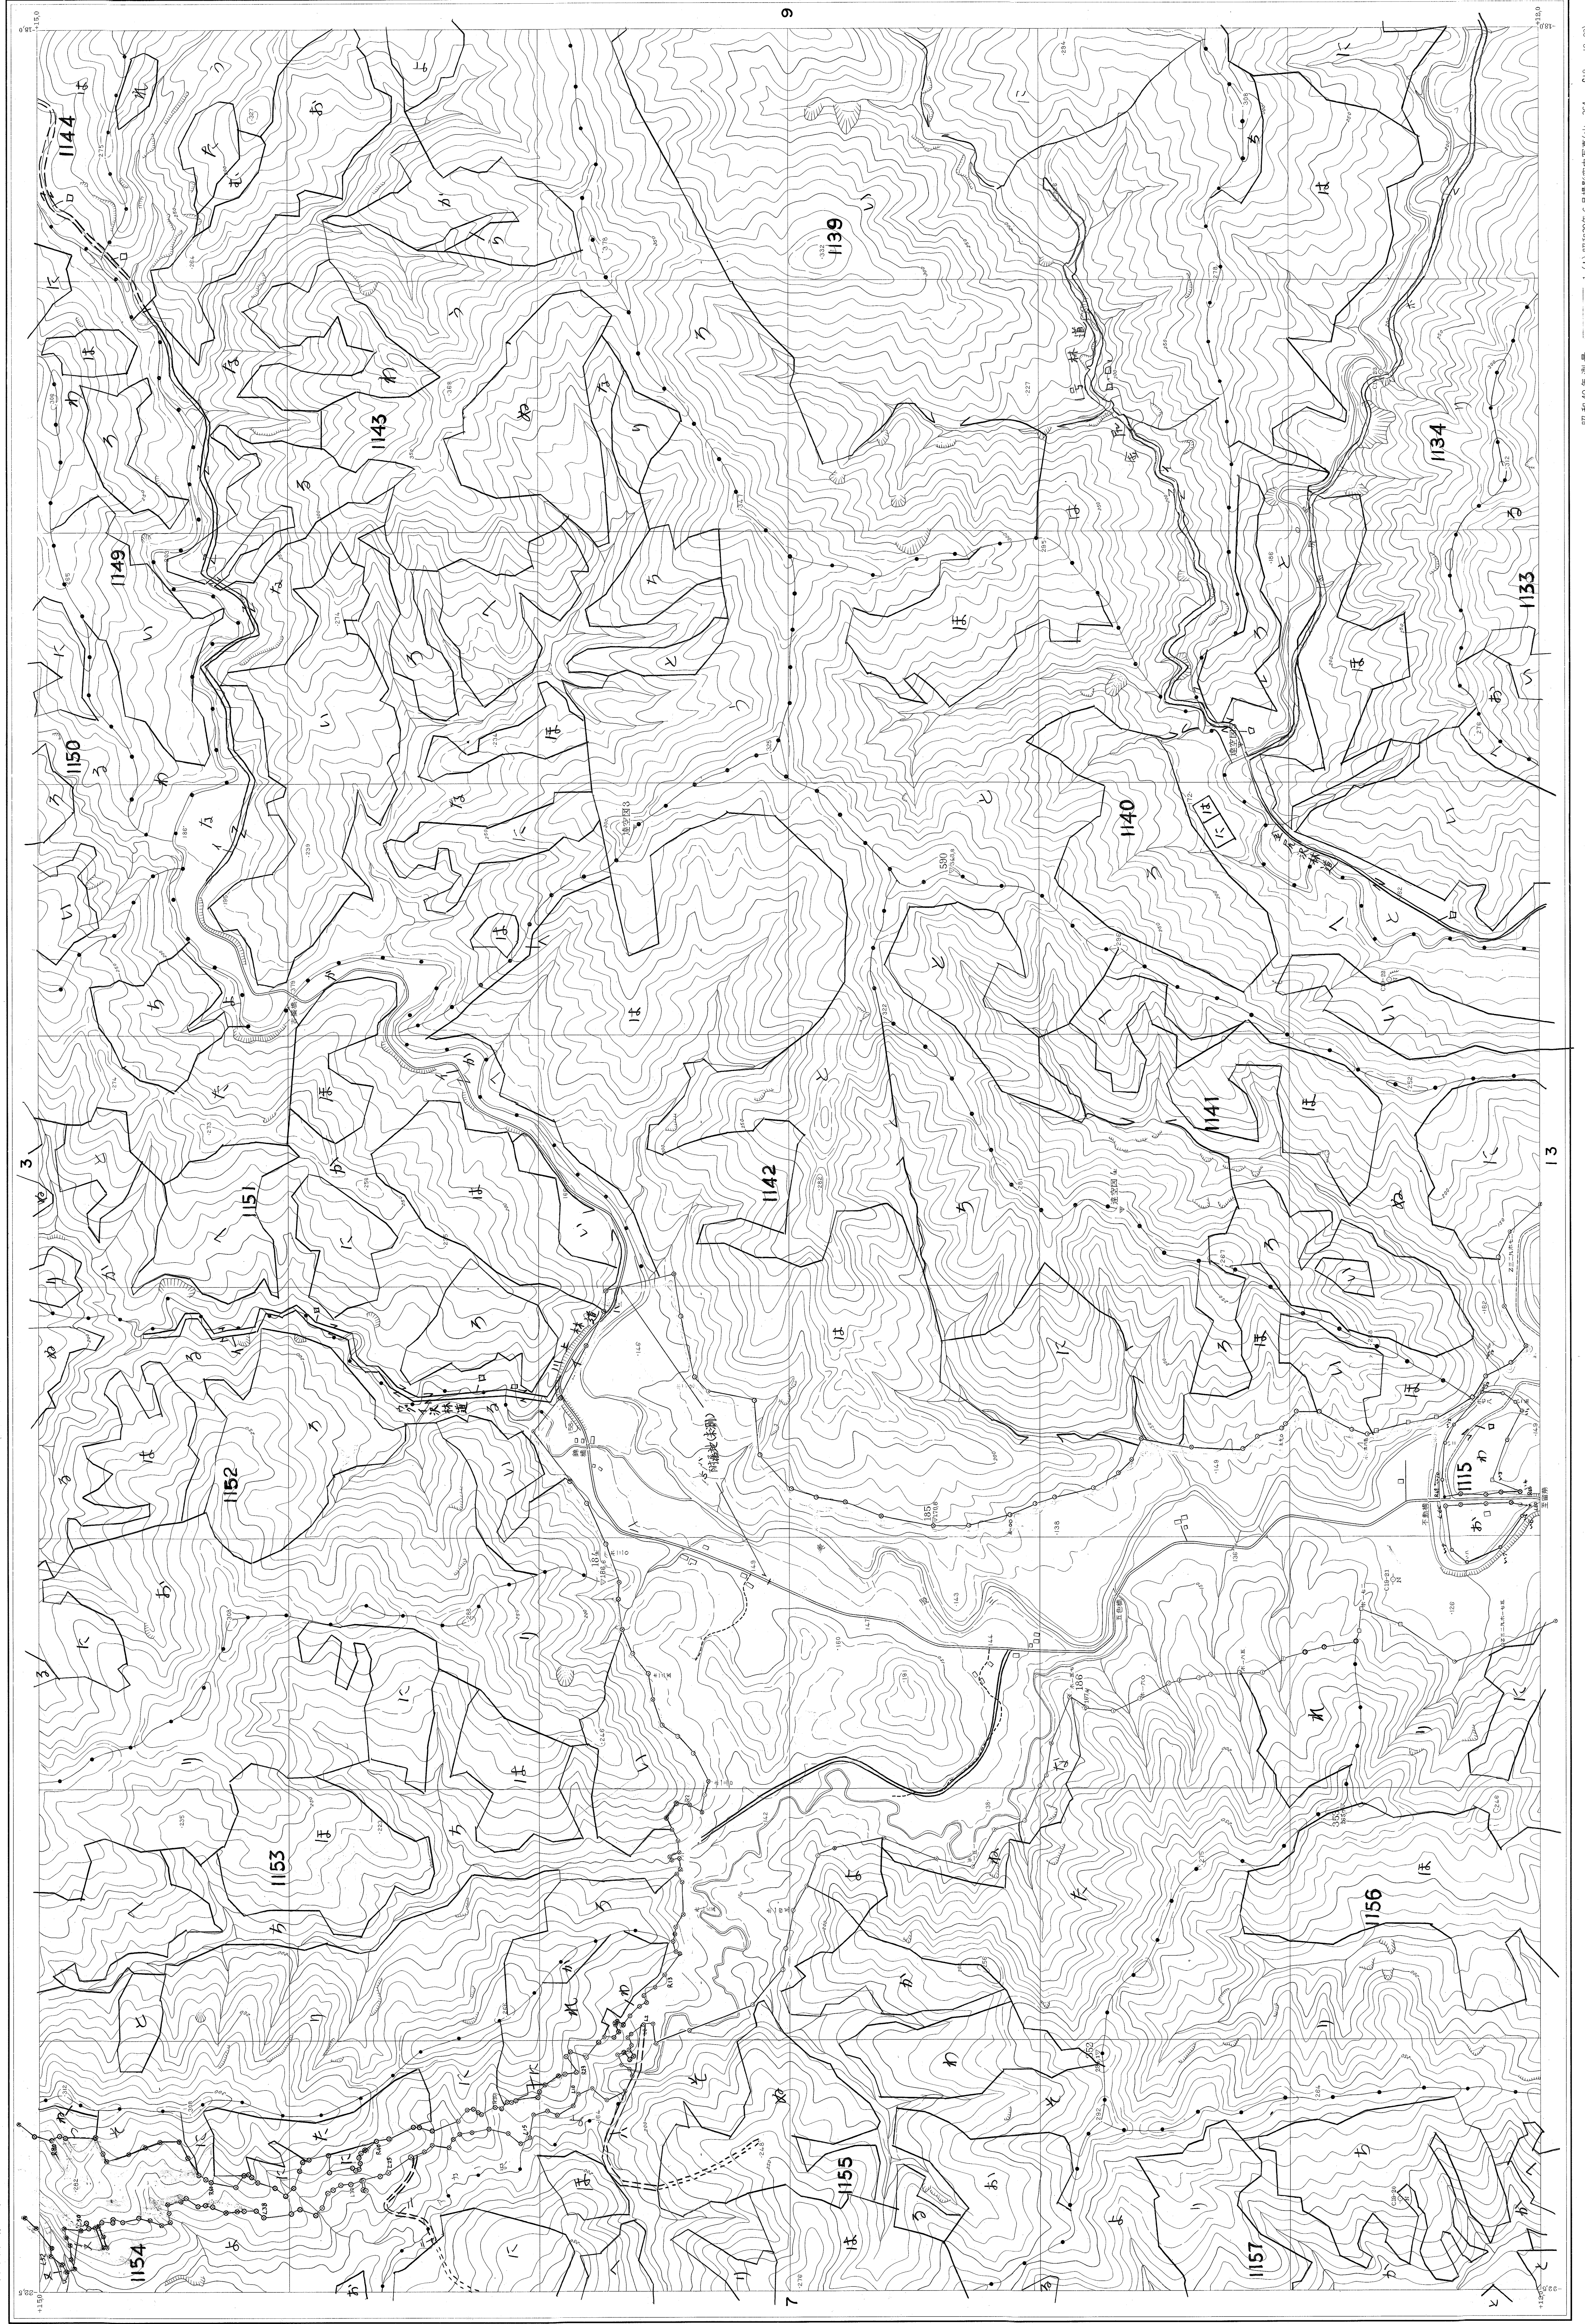

留萌森林計画区
留萌南部森林管理署基本図

達布 8

北海道森林管理局

達布 8 (全42)

1:5,000

昭和40年測量
1. (1) 昭和39年6月撮影空中写真(山-364 0.8 18-22)
(2) 昭和39年7月撮影空中写真(山-364 0.9 20-24)
2. 図化法 ケルシュ・ワグネル

昭和 年度 第 次 編成 基本図