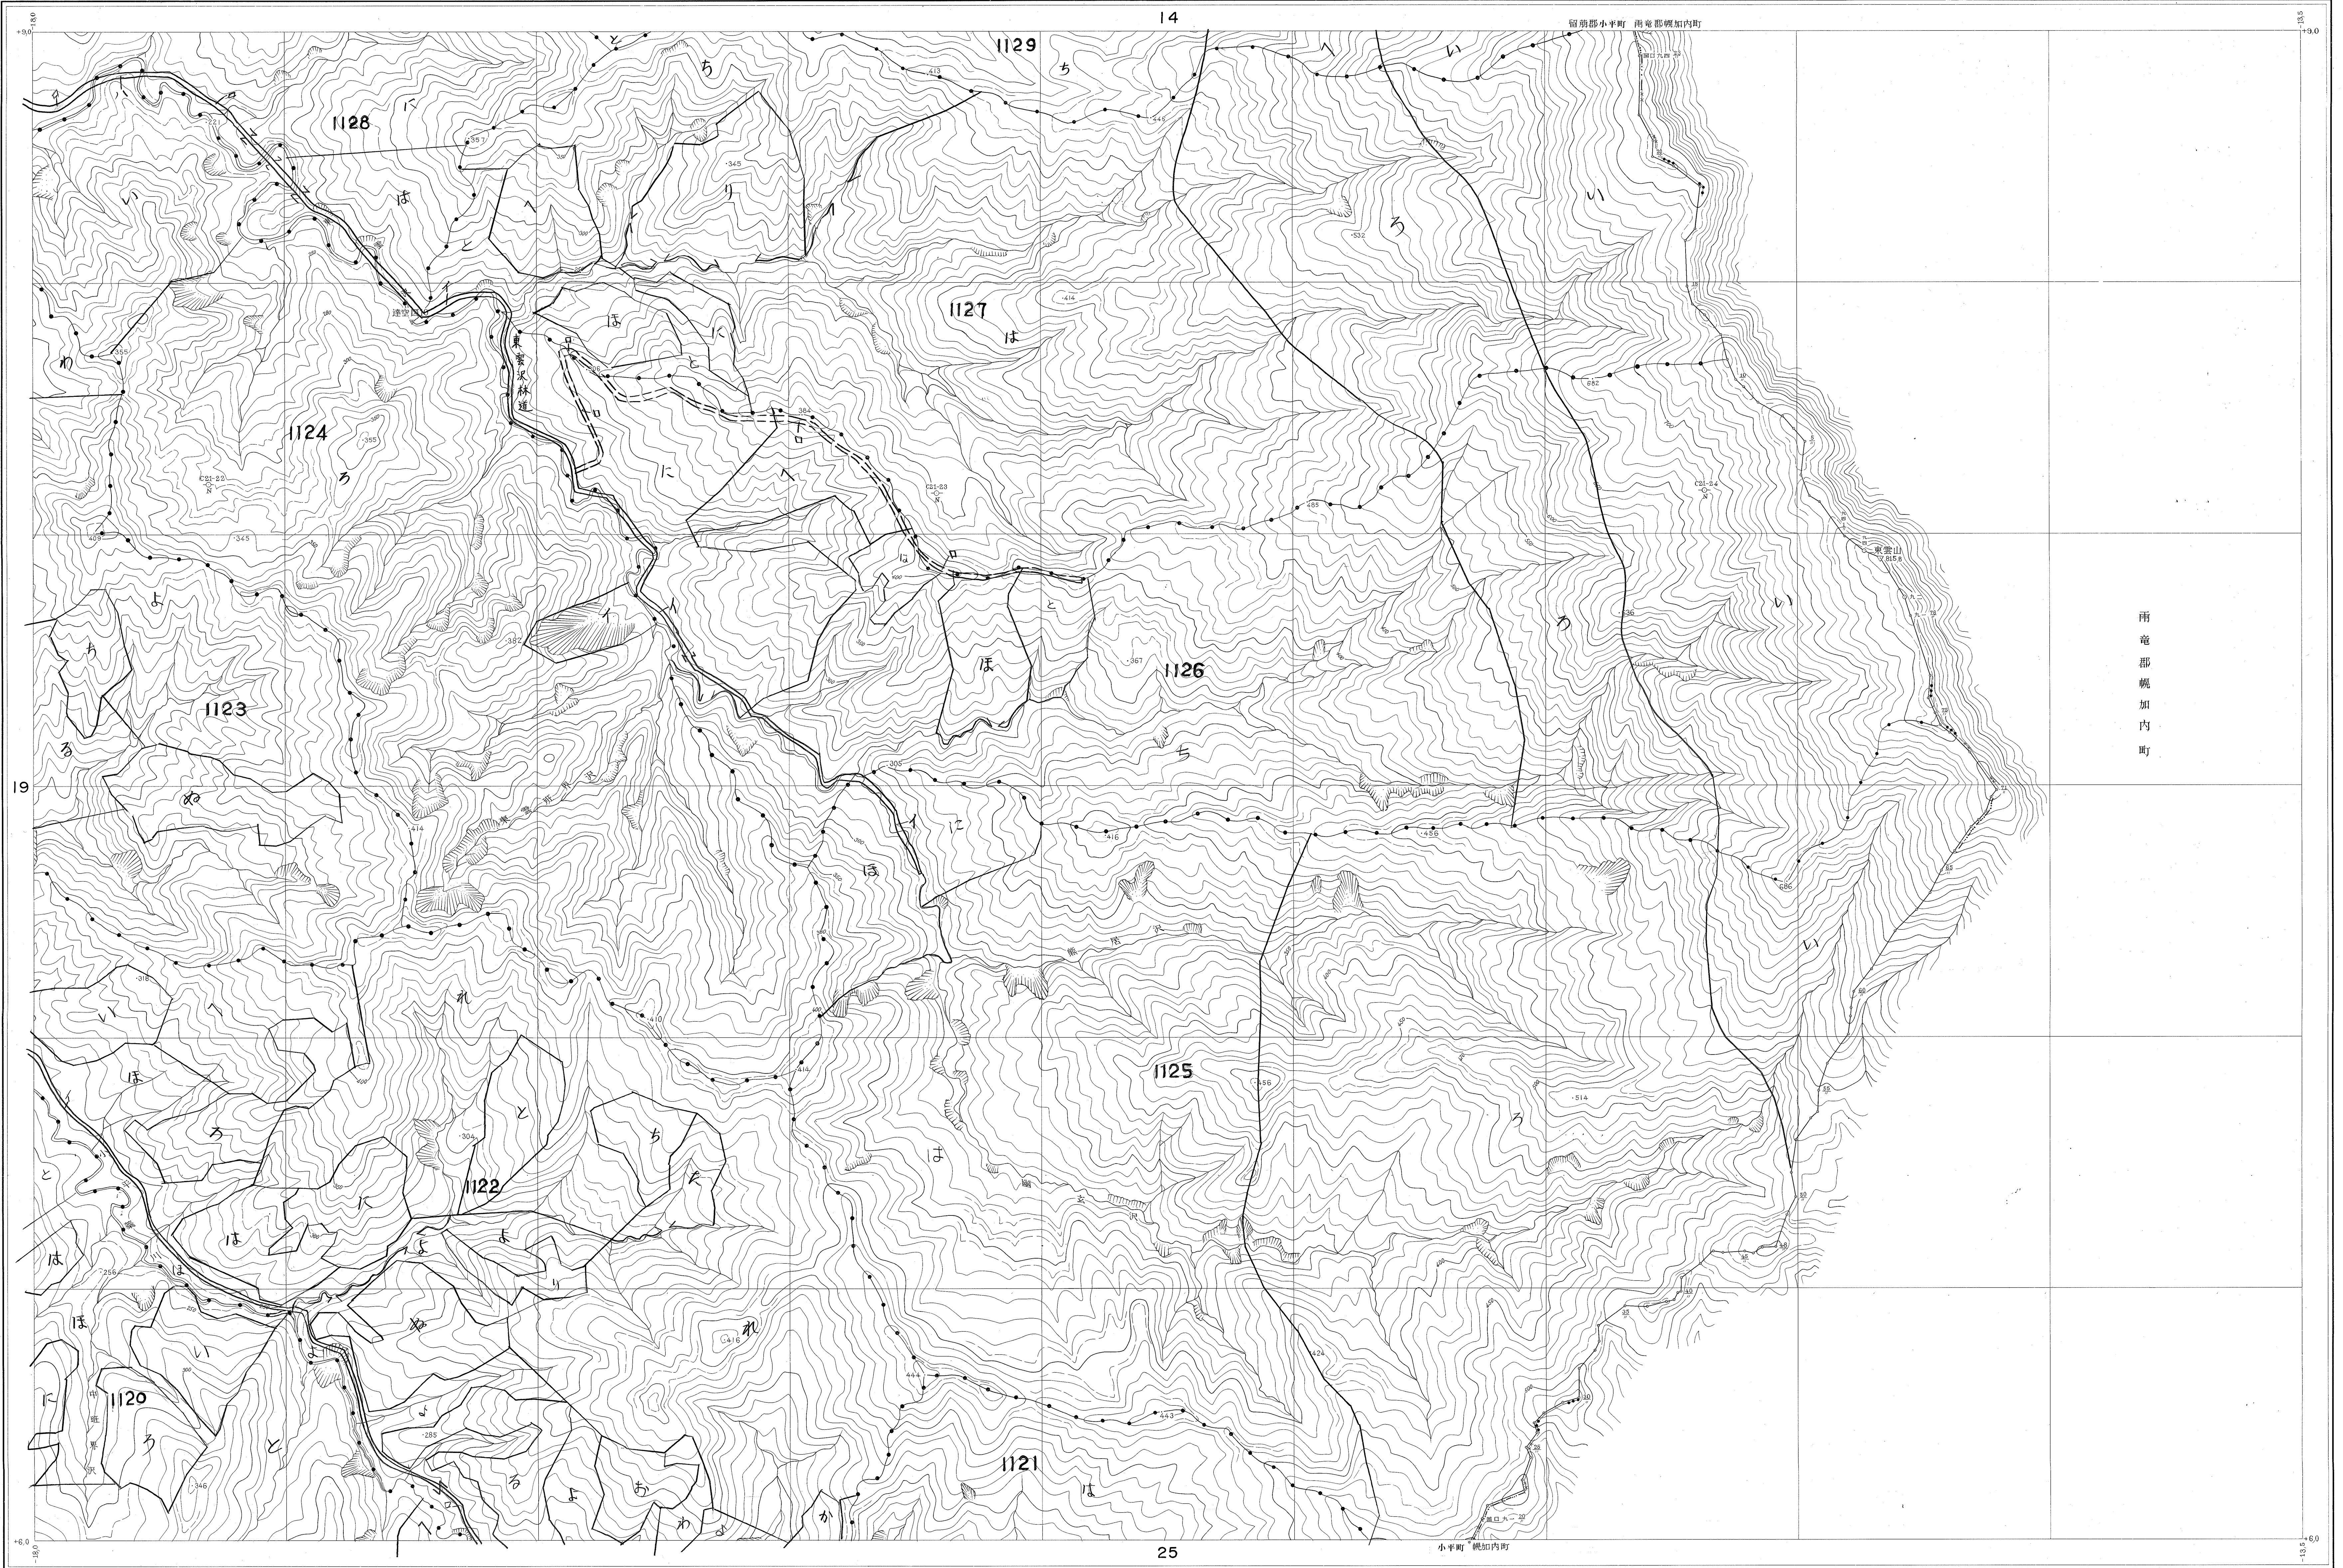

留萌森林計画区  
留萌南部森林管理署 基本図

達布 20

公共原点 第12系

雨竜郡幌加内町

北海道森林管理局

昭和  
年度第  
次編成  
基本図

達布 20(全42)

1:5,000

昭和40年測量  
 (1) 昭和39年6月撮影空中写真(山-364 C21 21-25)  
 (2) 昭和39年6月撮影空中写真(山-364 C22 21-25)  
 2. 図化法 ケルシュプロッター