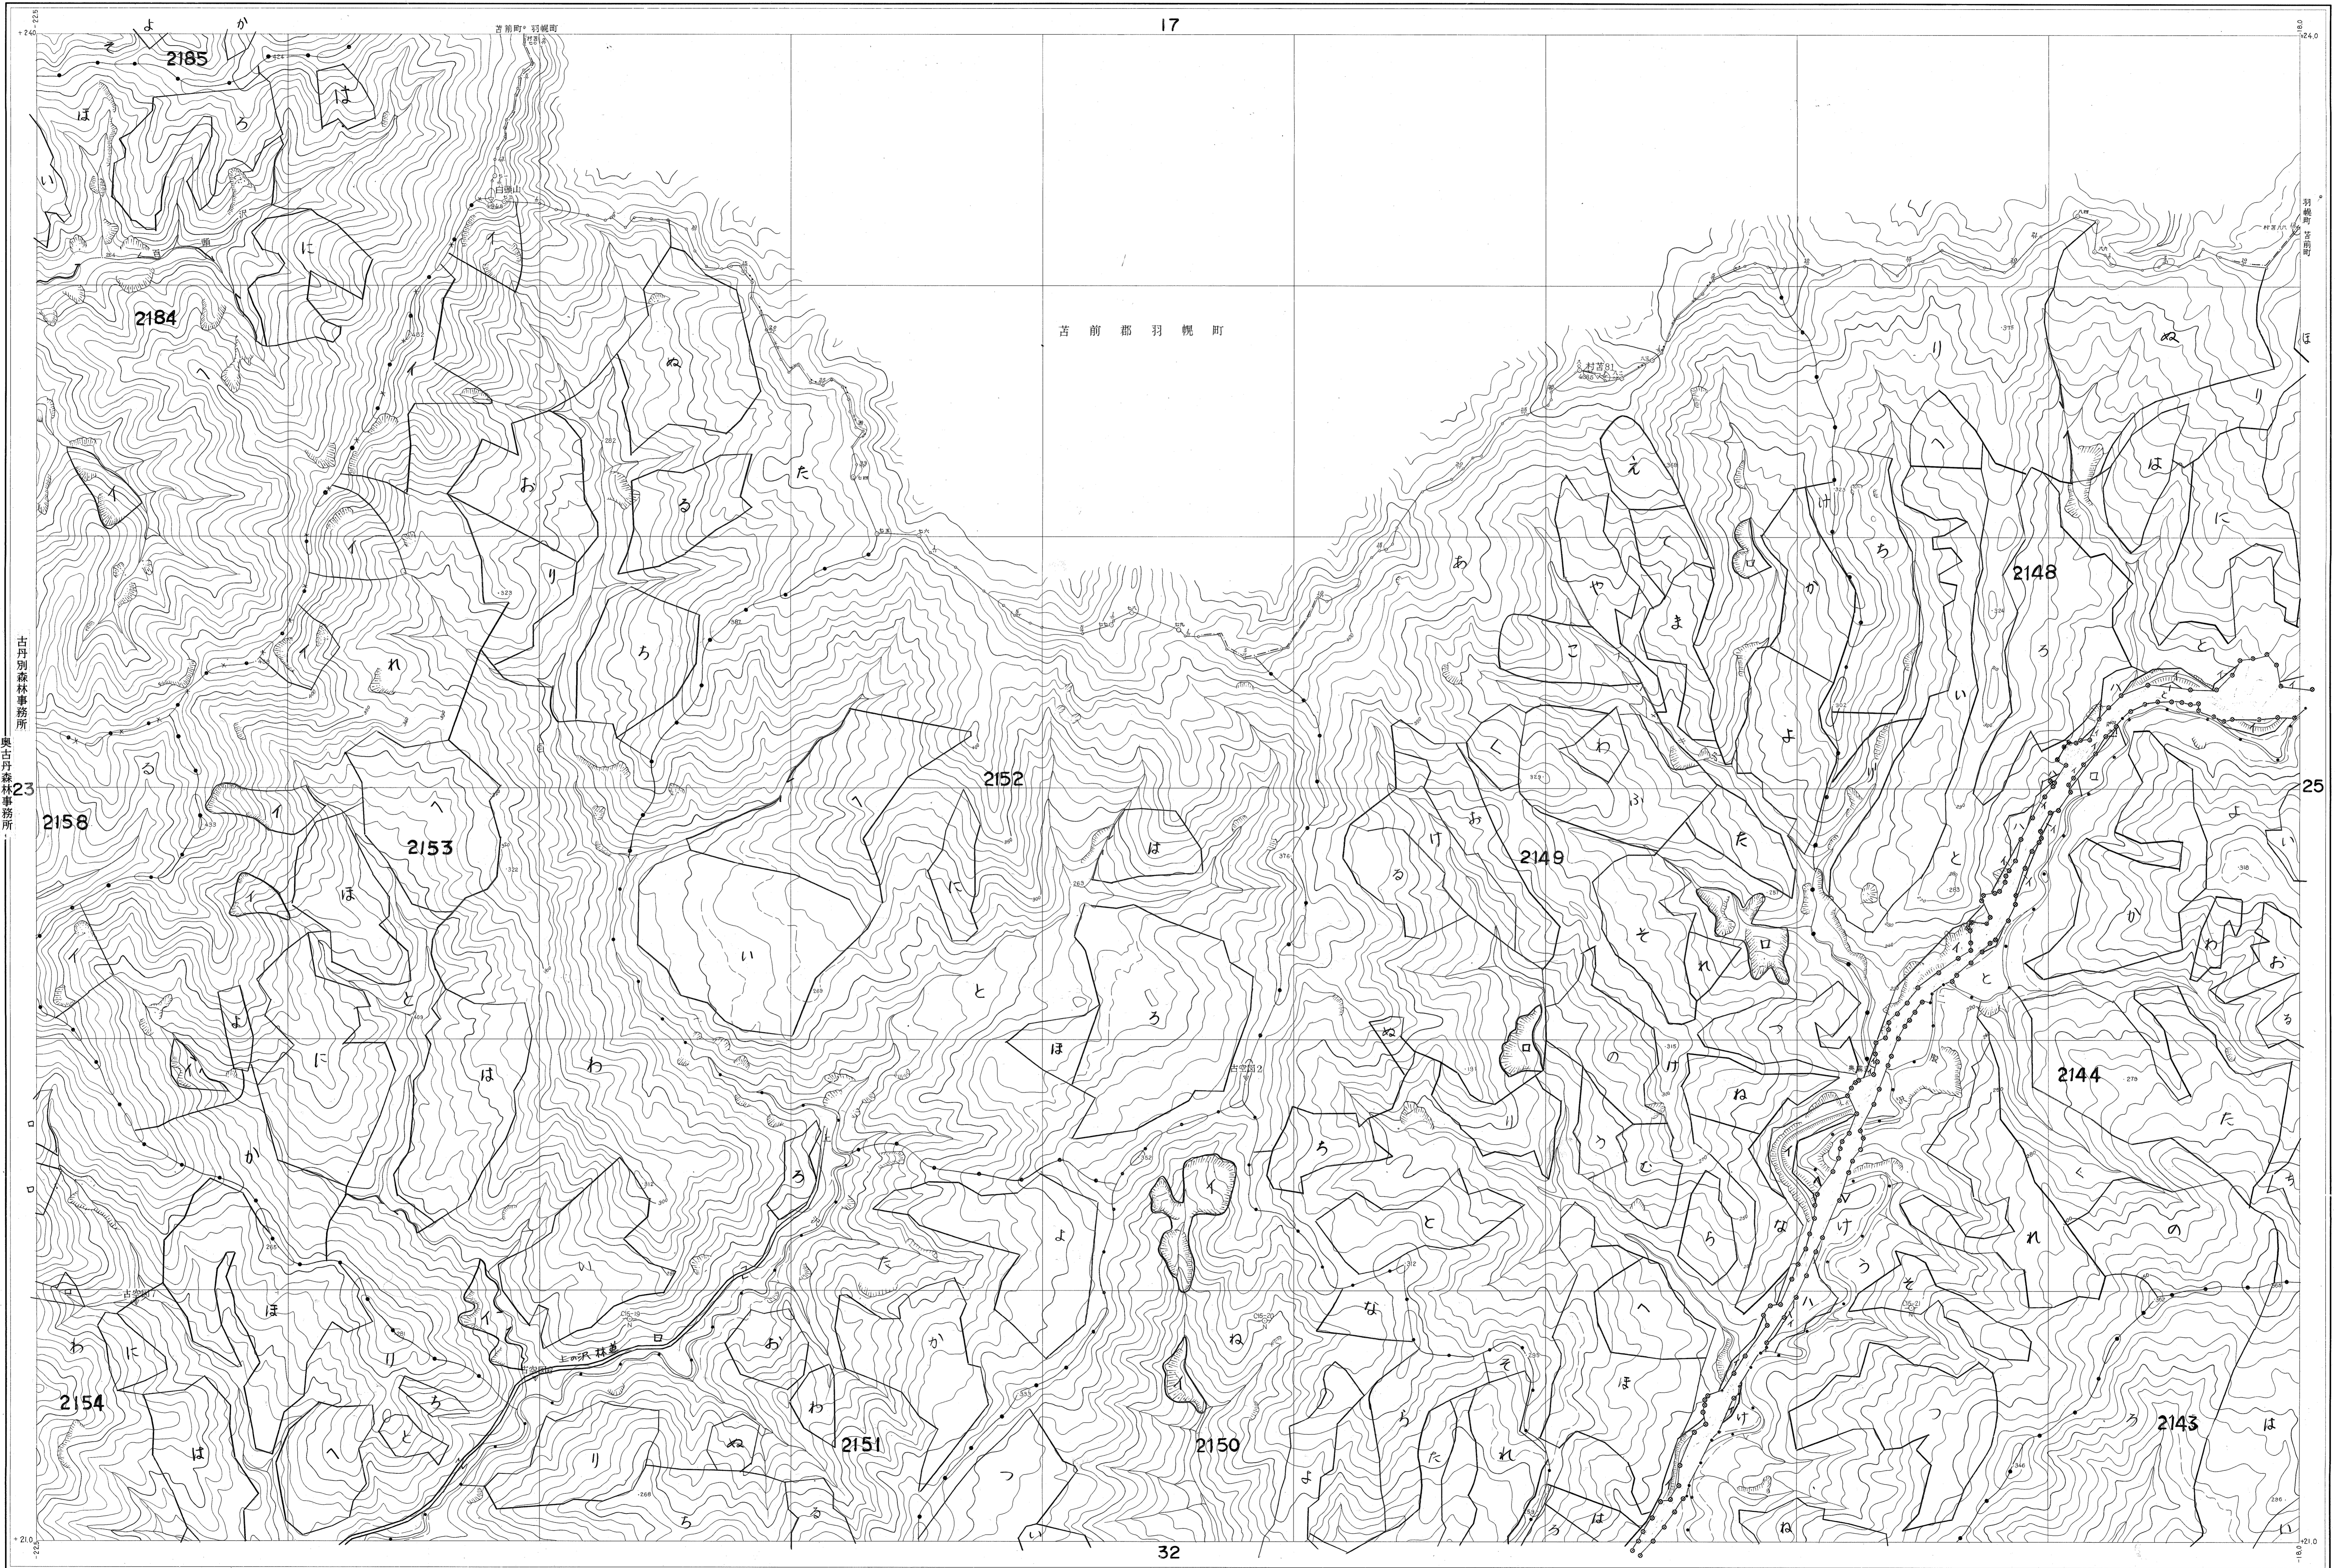

留萌森林計画区  
留萌南部森林管理署基本図

古丹別 24

公共原点 第12系

古丹別森林事務所  
奥古丹森林事務所

北海道森林管理局

昭和  
年度第  
次編成基本図

古丹別 24 (全 47)

1 : 5,000

昭和 40 年 測量

- |     |         |               |             |
|-----|---------|---------------|-------------|
| (1) | 昭和 39 年 | 月撮影空中写真(山-364 | C 14 18-24) |
| (2) | 昭和 39 年 | 月撮影空中写真(山-364 | C 15 18-22) |
2. 図化法ステレオプロッター-A8 ベルフォトプロッター