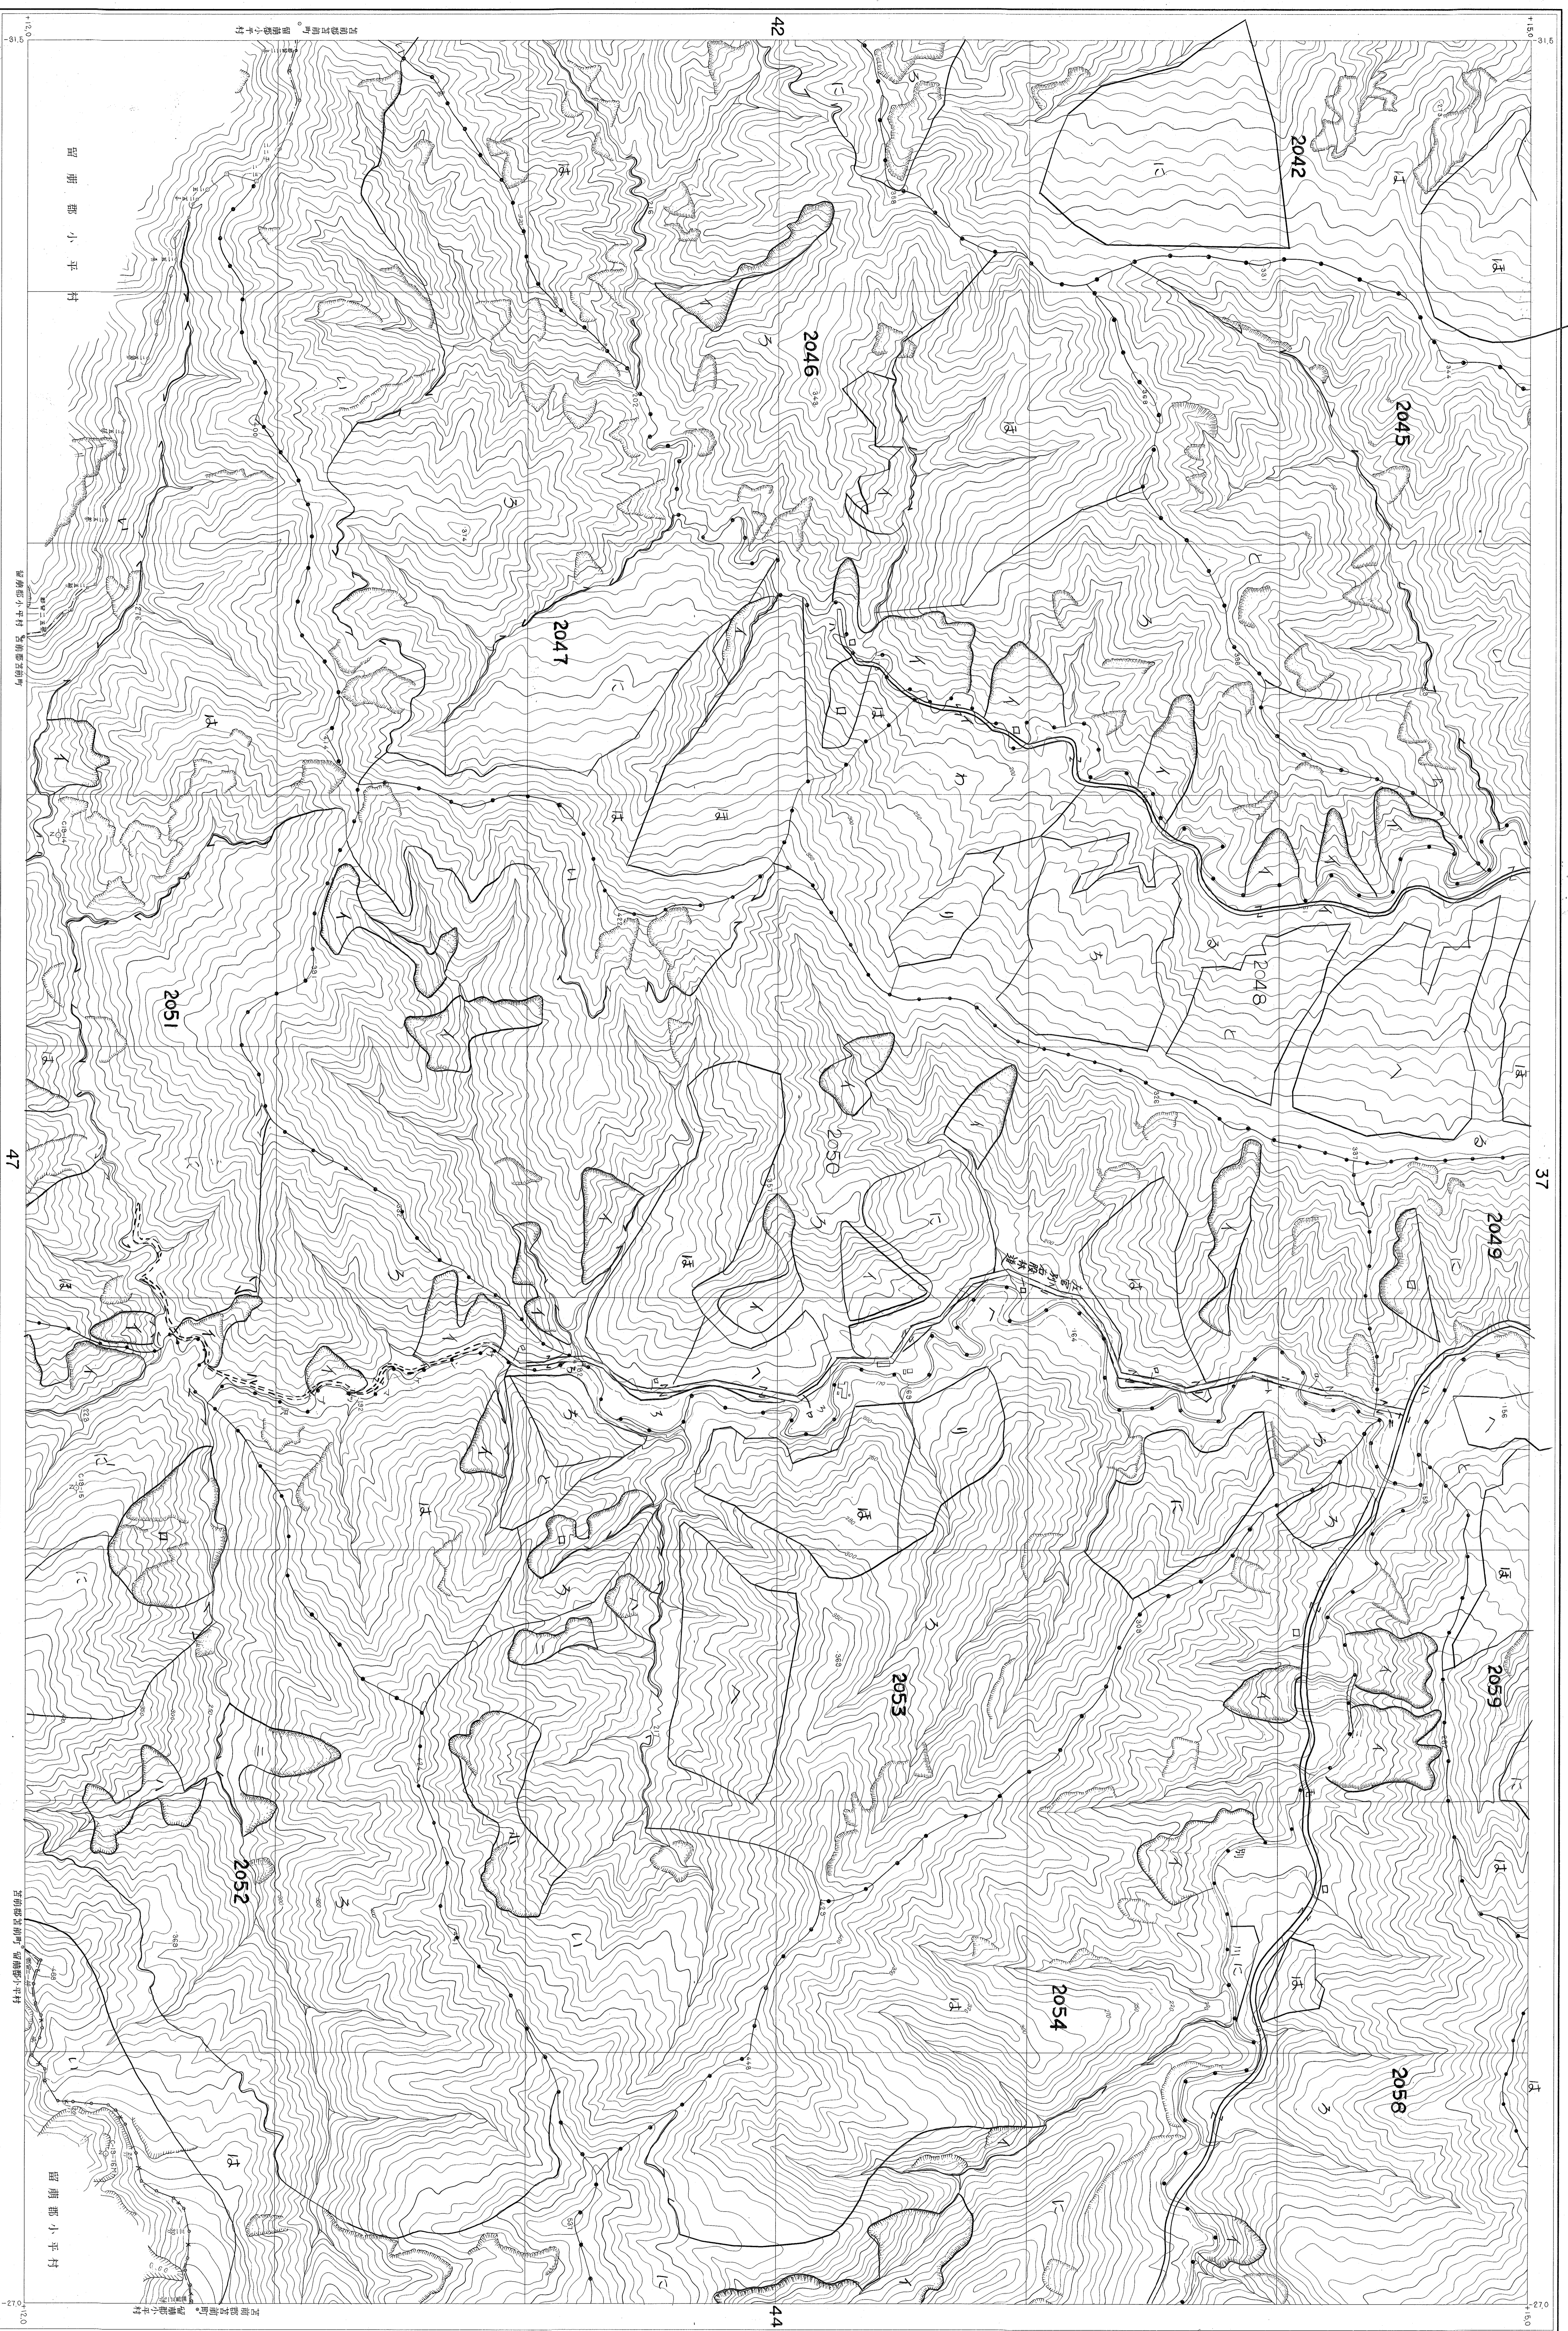

留萌森林計画区 留萌南部森林管理署基本图

古丹別43

北海道森林管理局

古丹別43 (全47)

1 : 5,000

- 昭和40年測量
- | | |
|-----|---------------------------------|
| (1) | 昭和39年6月撮影航空写真(山一364 C18 11-(8)) |
| (2) | 昭和39年7月撮影航空写真(山一364 C19 12-(8)) |
2. 図化済3万7000分の1地形図(4674-1-1702, 4674-1-1703, 4674-1-1704)

昭和40年測量
年度別 次第図
明和