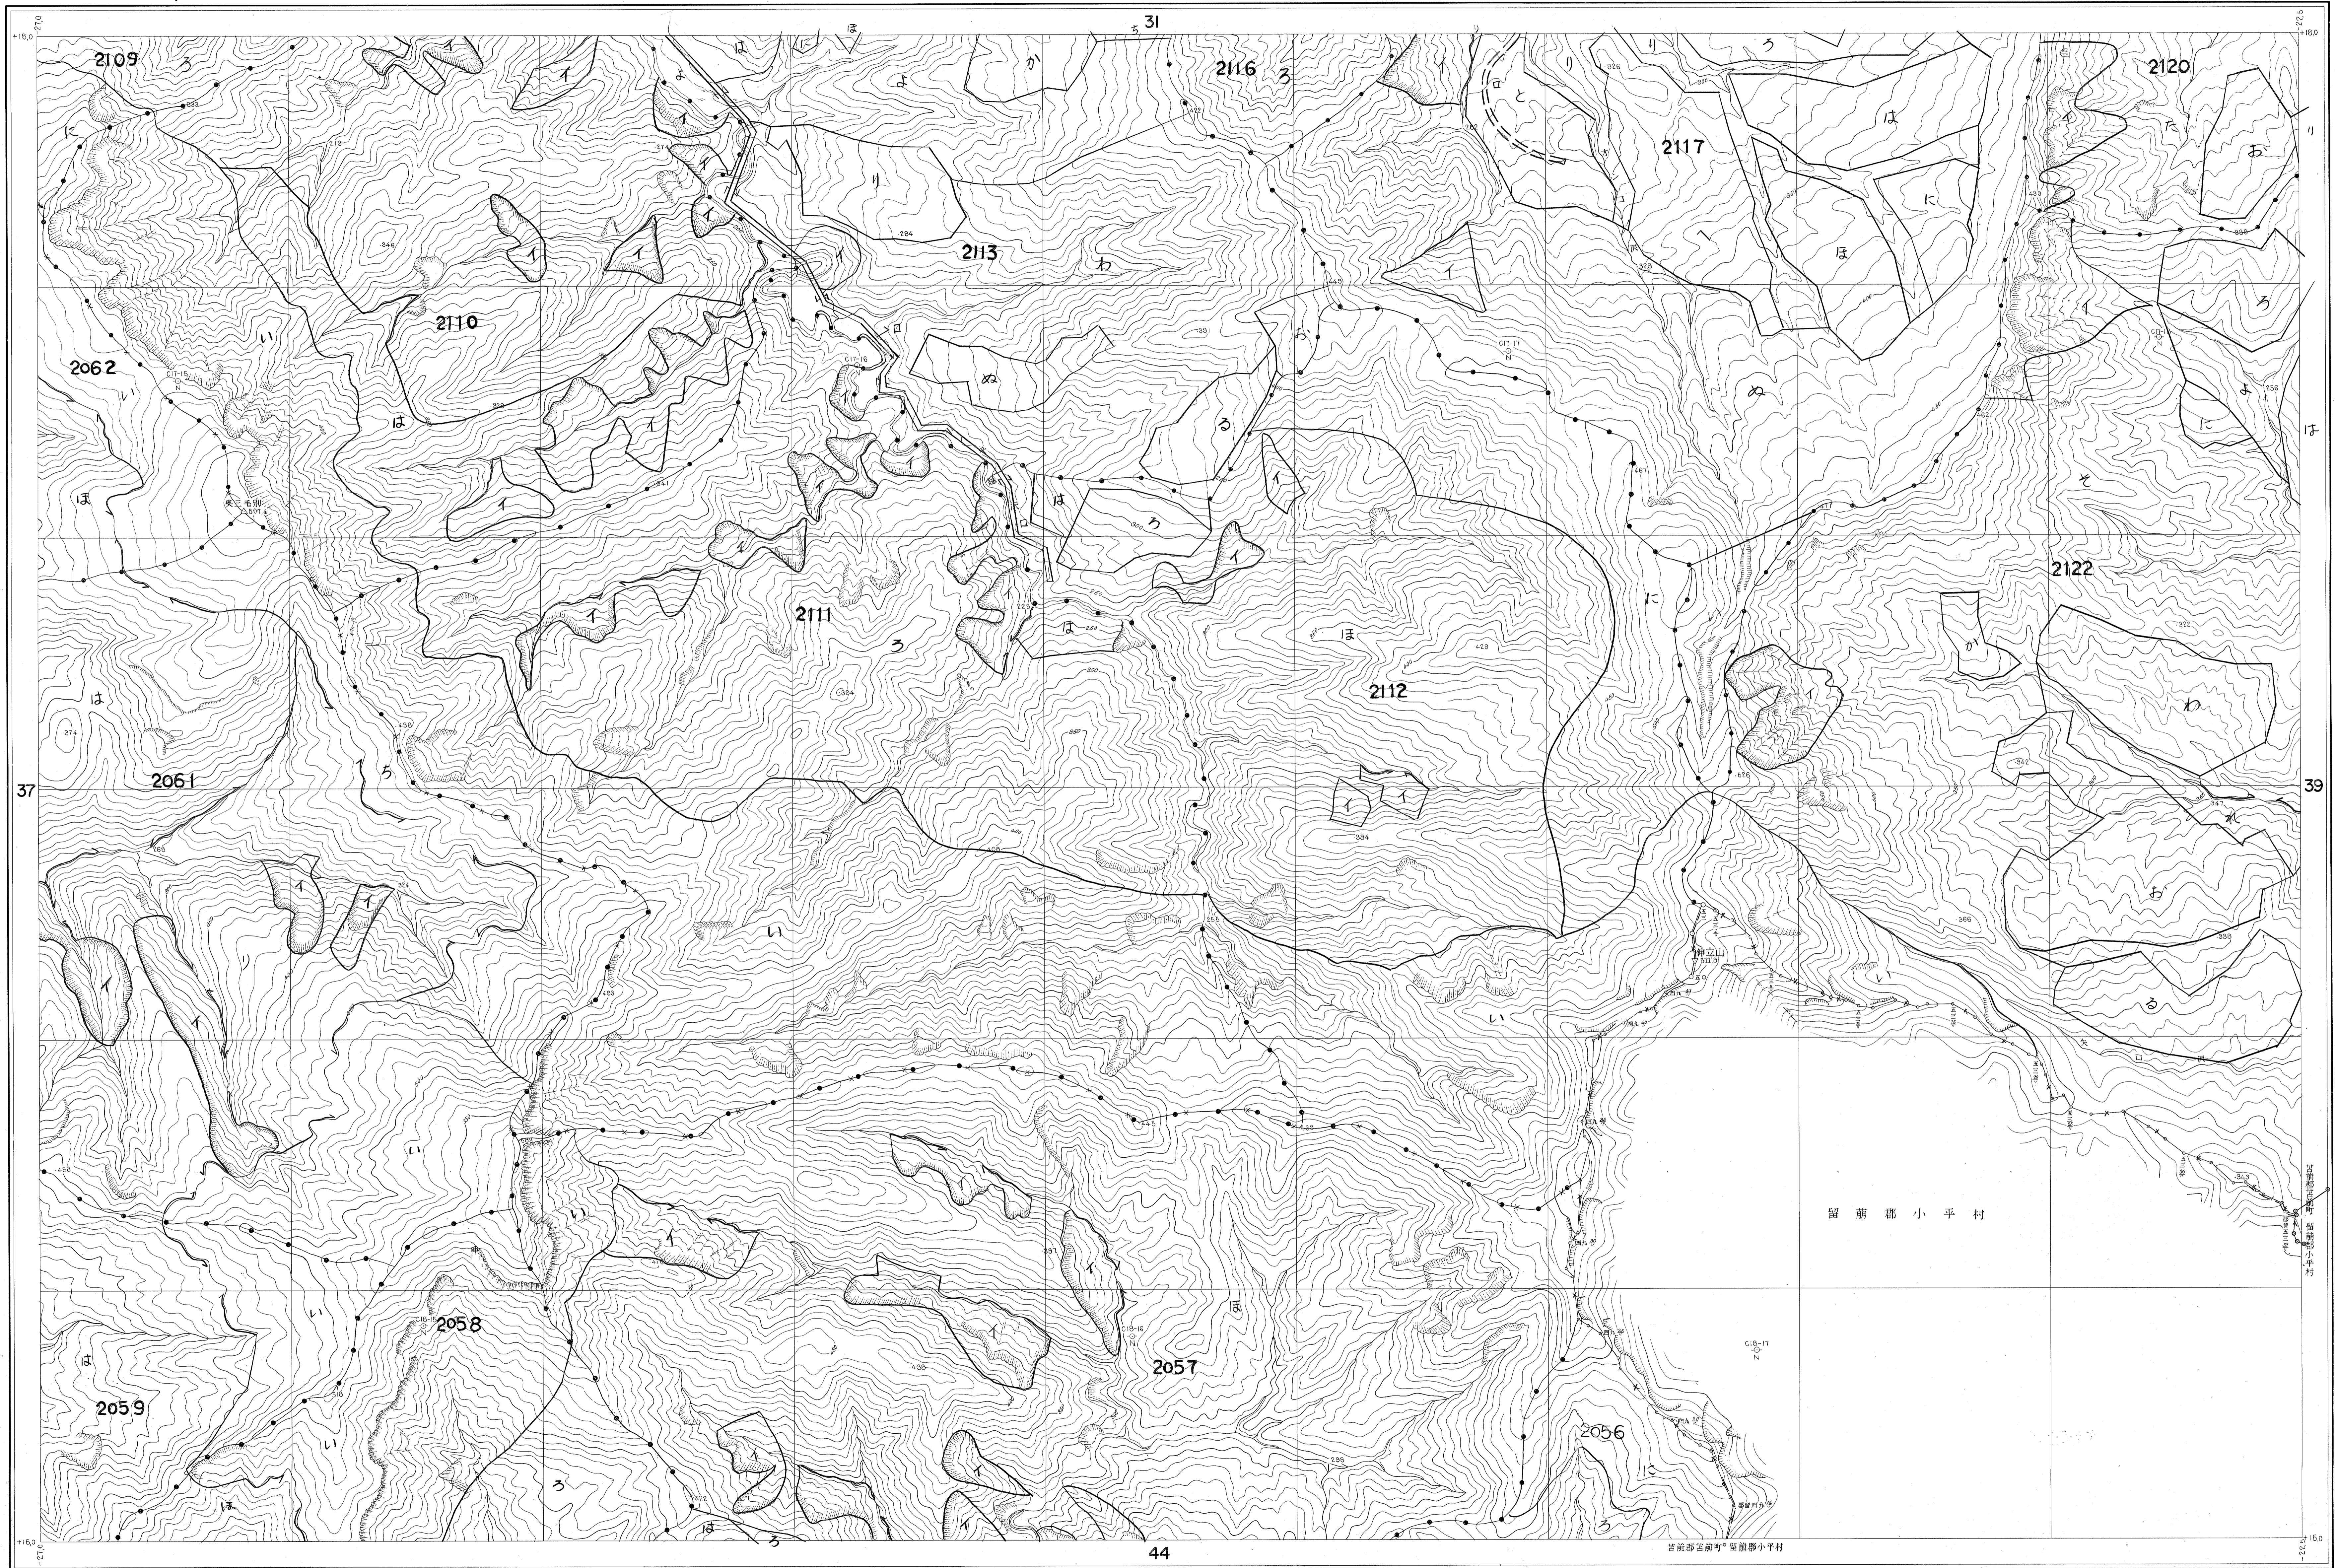

留萌森林計画区  
留萌南部森林管理署基本図

古丹別 38

公共原点 第12系

北海道森林管理局

昭和  
年度第  
次編成  
基本図

古丹別 38 (全47)

1 : 5,000

昭和40年測量

- (1) 昭和39年7月撮影空中写真(山-364 C17 15-18)
- (2) 昭和39年8月撮影空中写真(山-364 C18 14-17)
- 2. 図化法ステレオプロッター-A8 ペルフォートプロッター