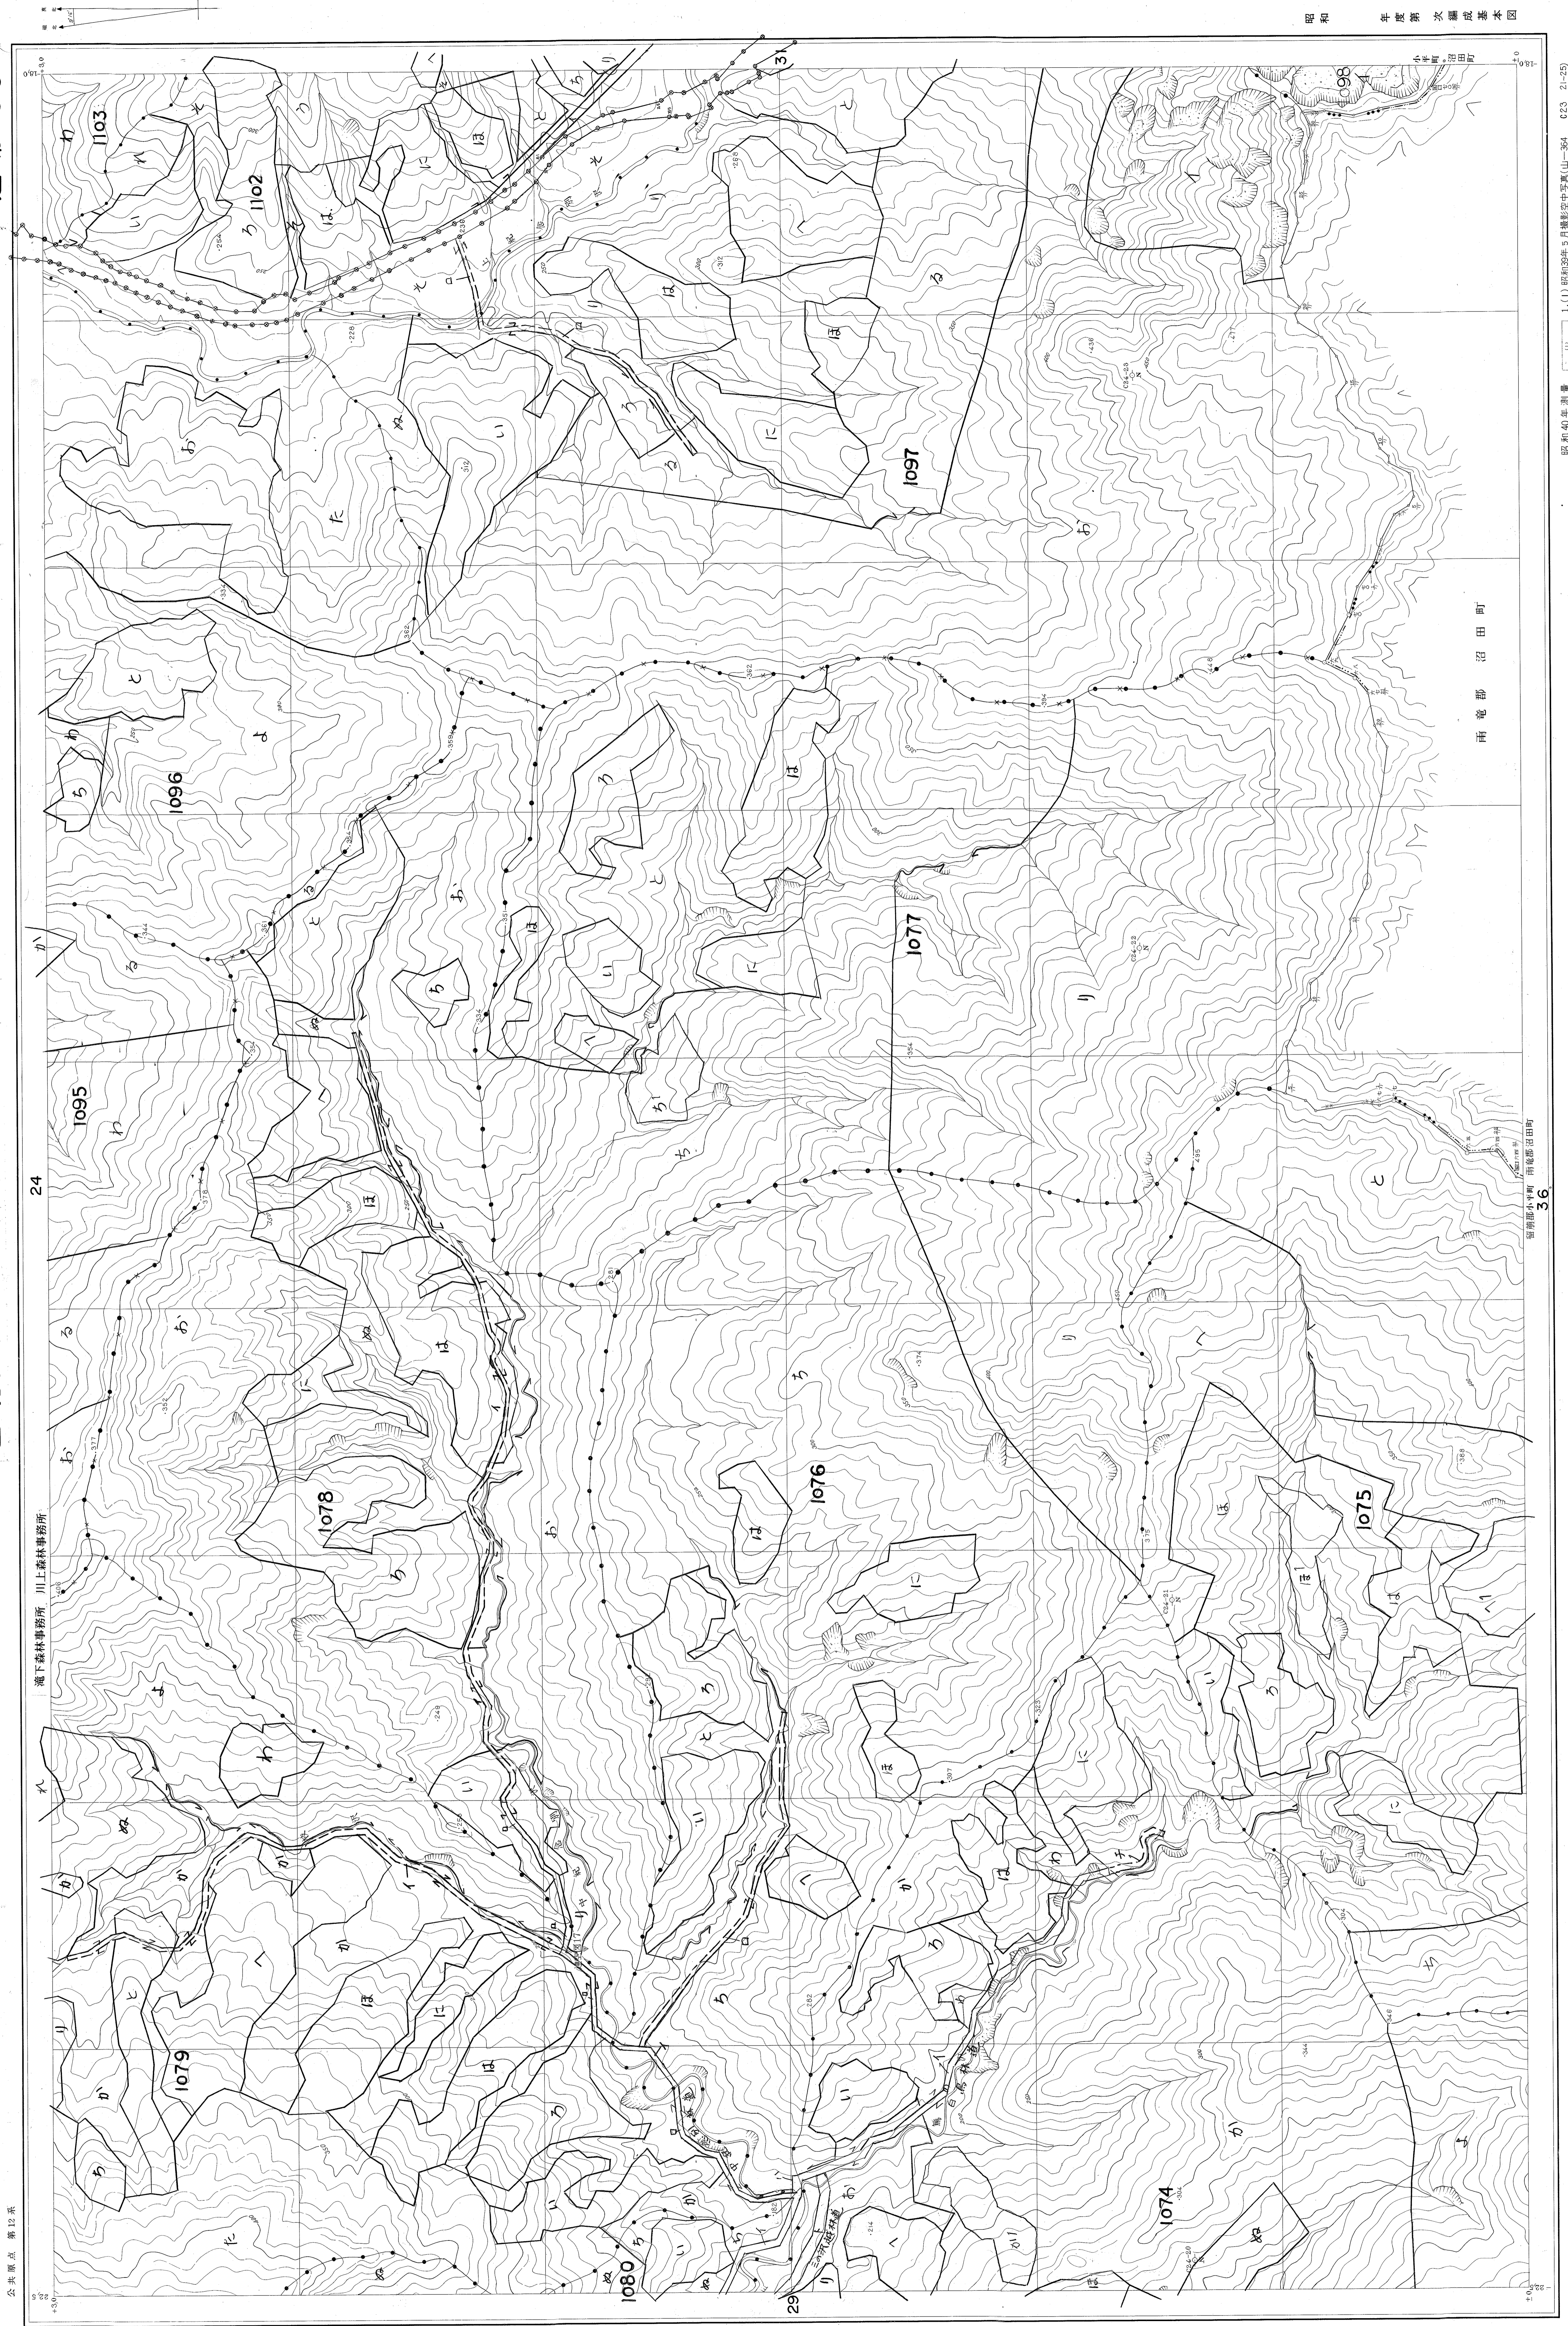

留萌森林計画区
留萌南部森林管理署基本図

連布 30

公共測量 第12系

川上森林事務所
山下森林事務所

留萌沼田町

昭和 年度新次標成基本図
1. (1) 昭和39年5月撮影航空写真(山-364) 2. (2) 昭和39年5月撮影航空写真(山-364)
2. 図化法 ケルシュプロッター

留萌沼田町 留萌沼田町
1:5,000
0 100 200 300 400 500 600 700 800 900 1000

連布 30 (全42)

北海道森林管理局