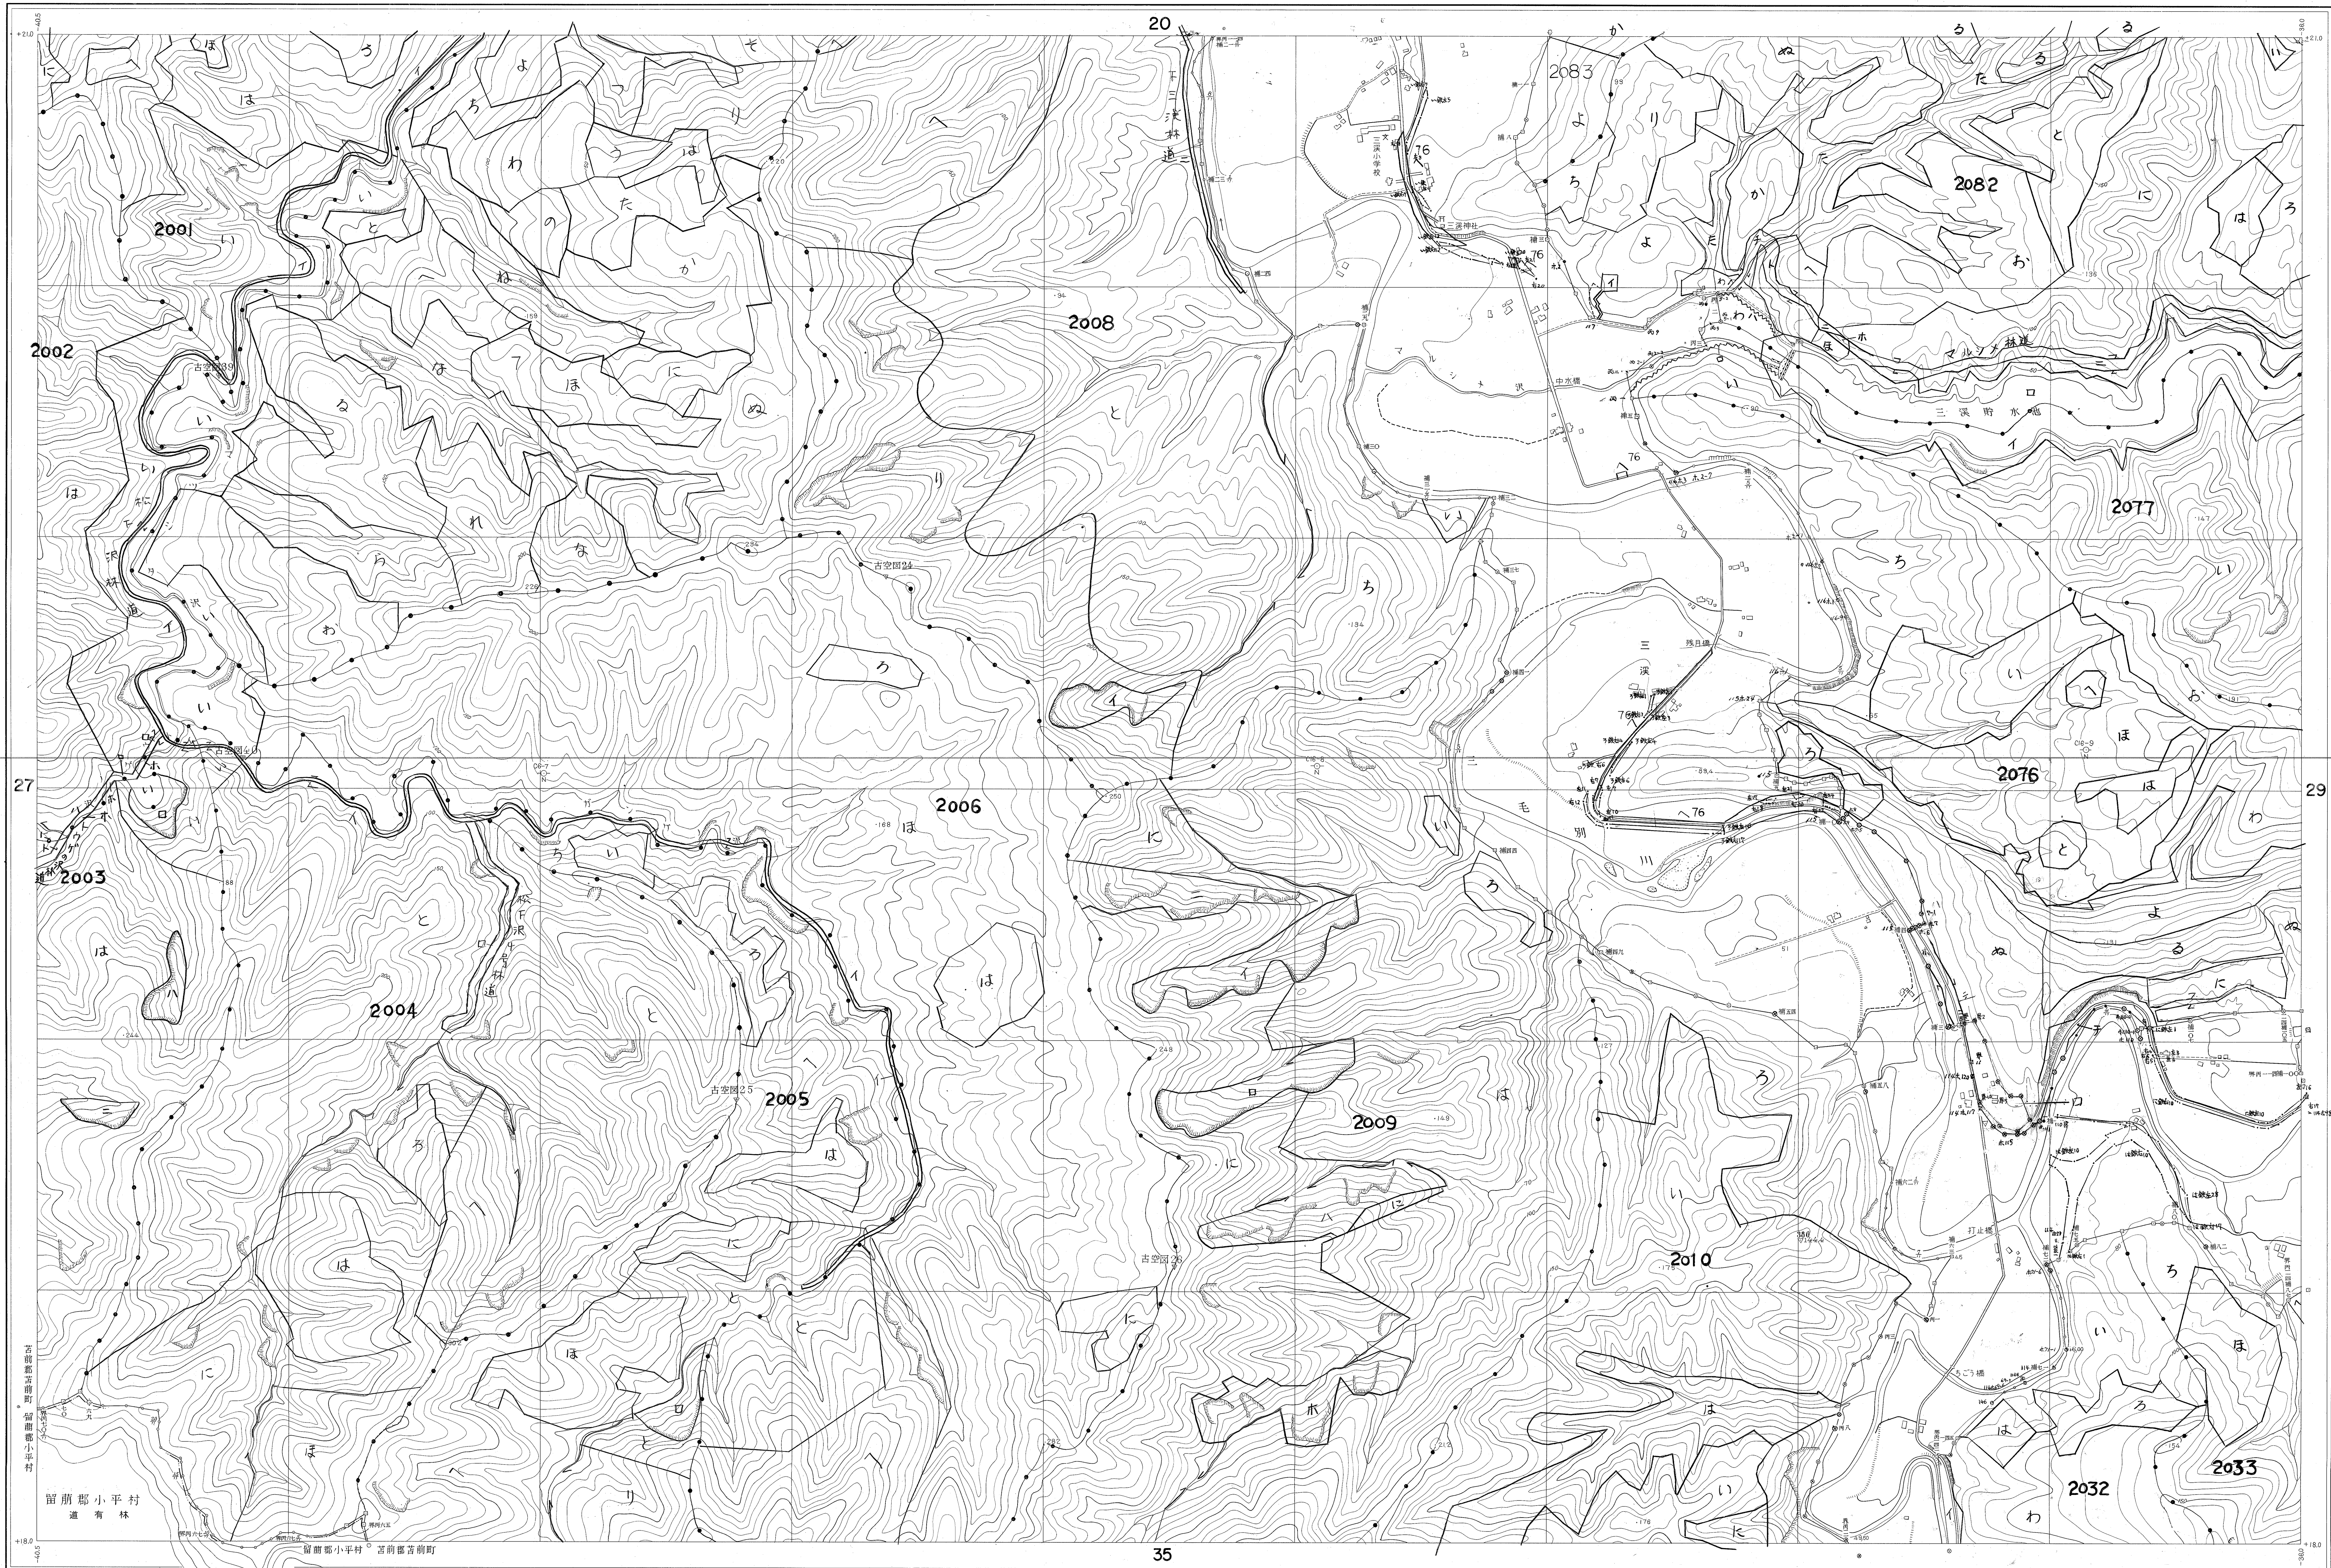

留萌森林計画区
留萌南部森林管理署 基本図

古丹別28

公共原点 第12系

北海道森林管理局

古丹別28 (全47)

1:5,000

昭和40年測量

- 1.(1) 昭和39年 月撮影空中写真(山-364 C-16 6-9)
- (2) 昭和39年 月撮影空中写真(山-364 C)
- 2. 図化法ステレオプロッターA8 ベルフォートプロッター

昭和
年度
次
編
成
基
本
図