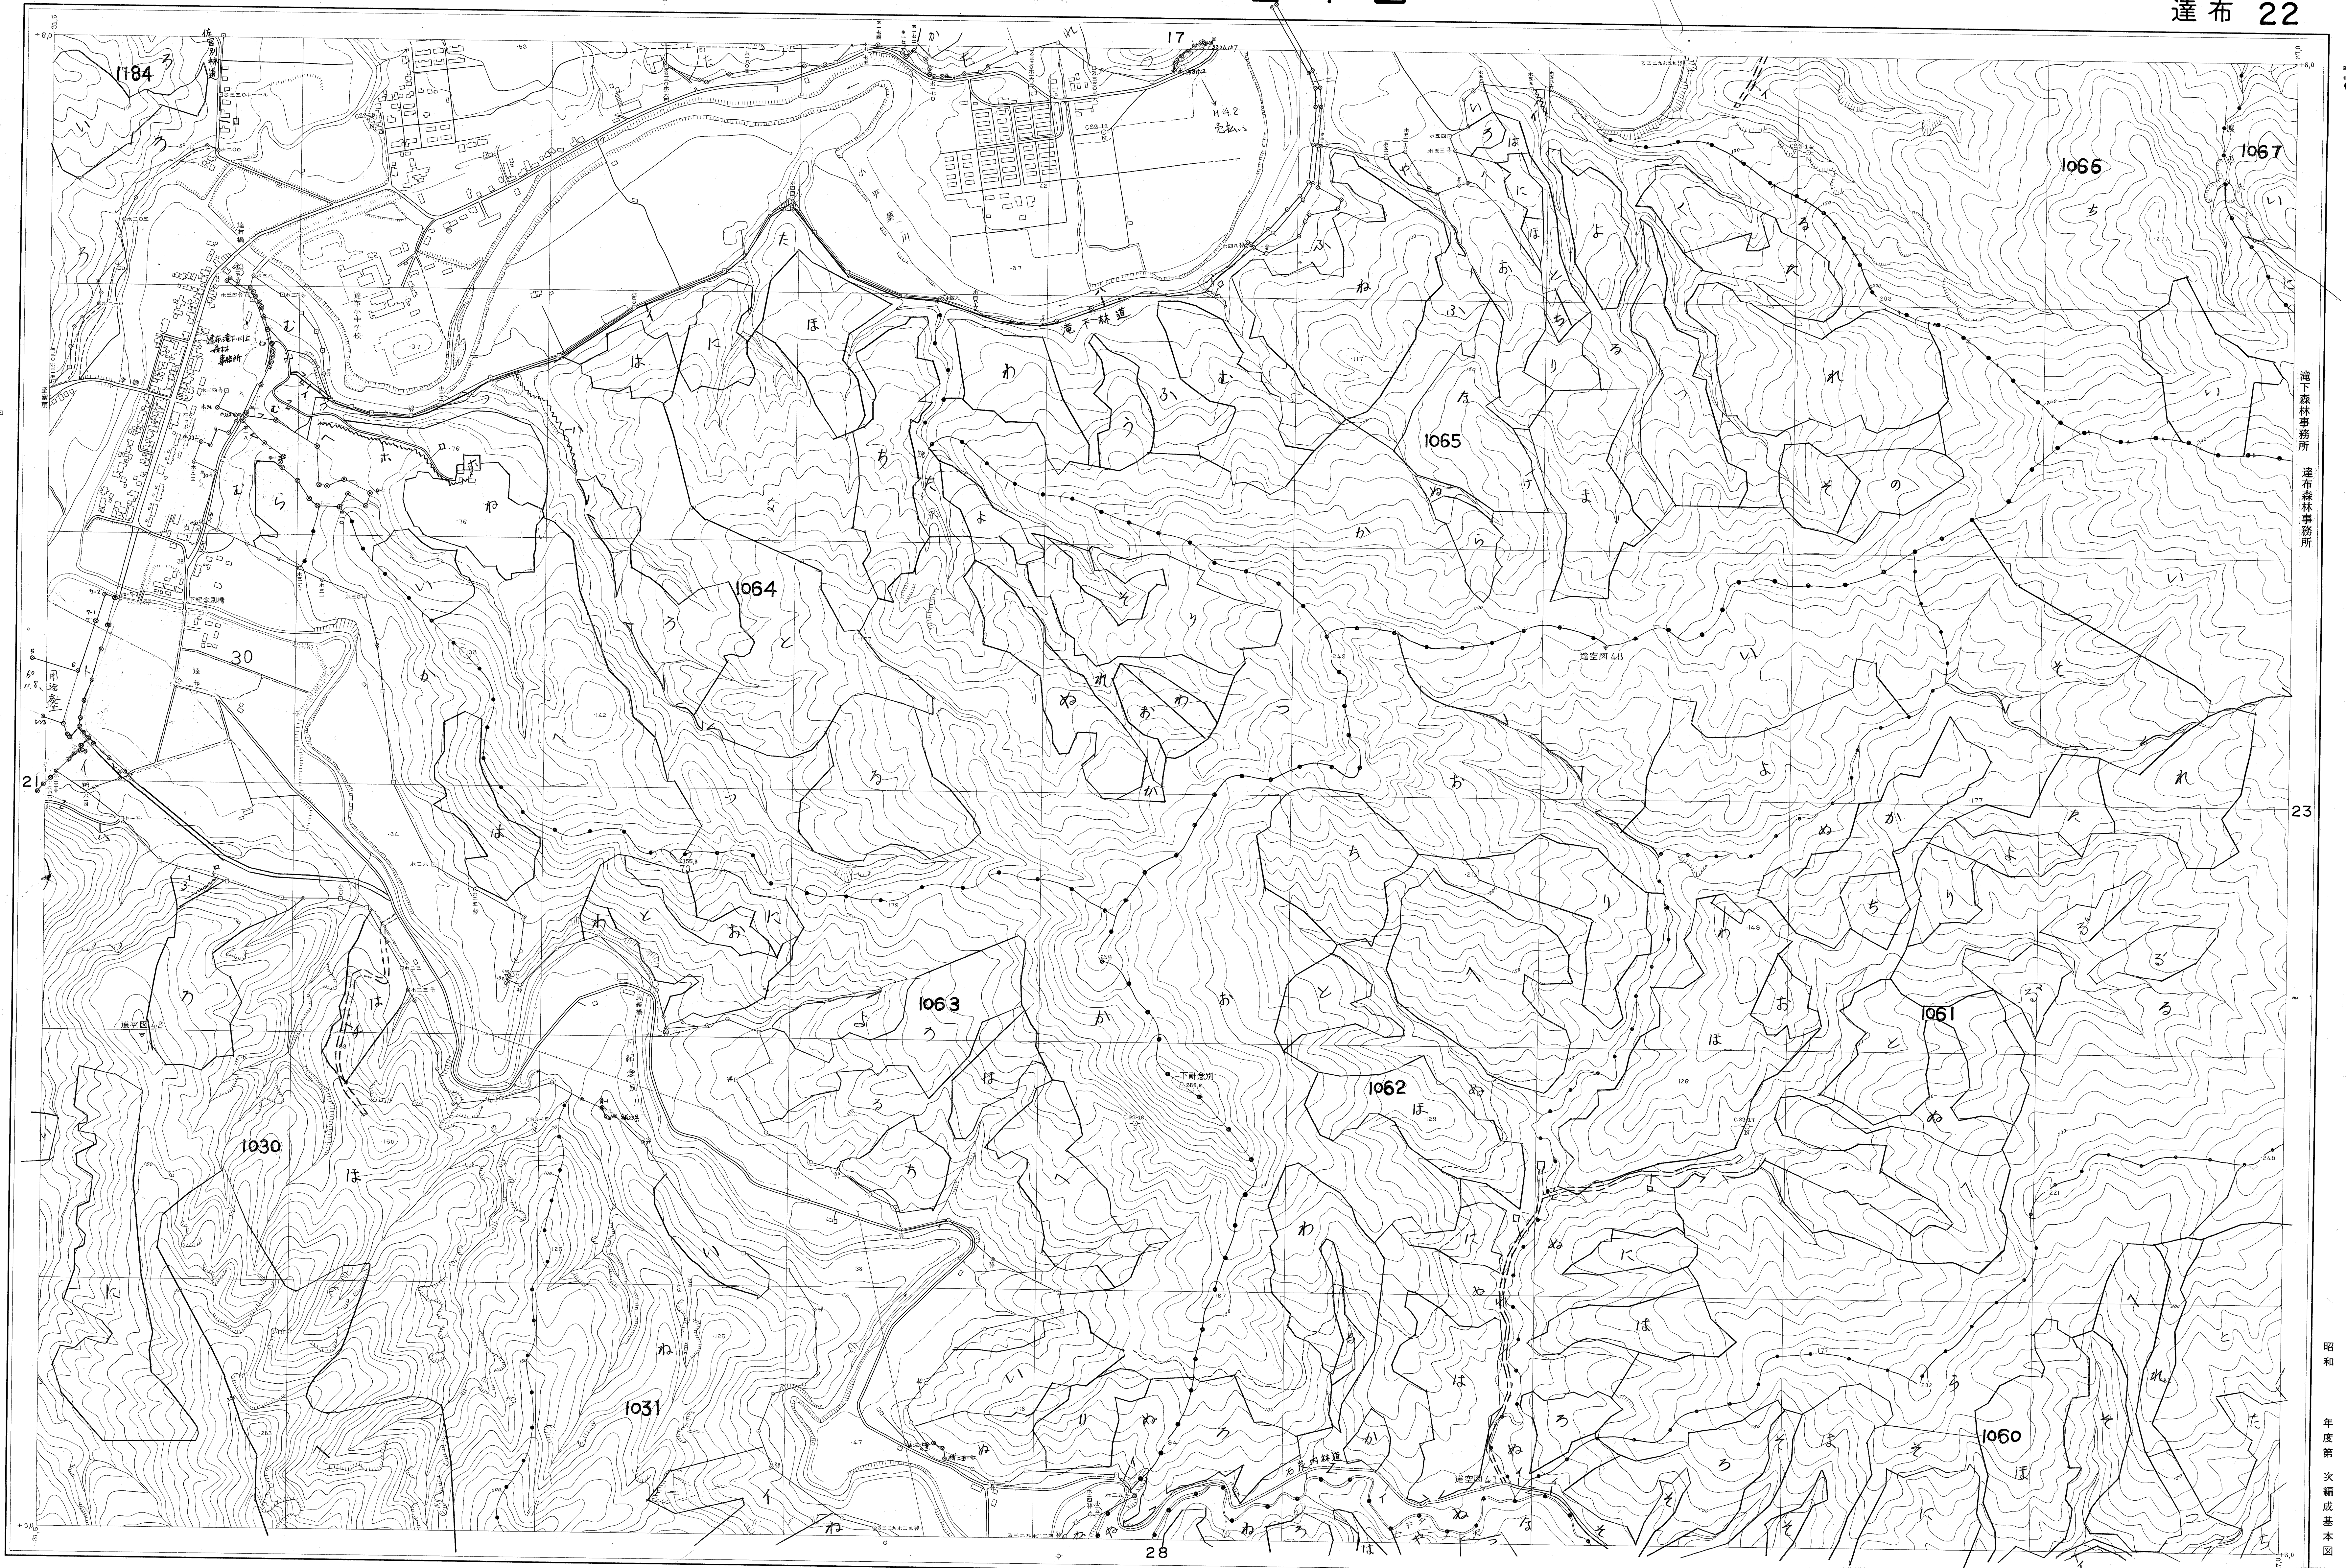

留萌森林計画区  
留萌南部森林管理署基本図

達布 22

北海道森林管理局

滝下森林事務所 達布森林事務所

昭和  
年度第  
次編成  
基本図

達布 22(全42)

昭和40年測量  
1. (1) 昭和39年6月撮影空中写真(山一364 C22 11-15)  
(2) 昭和39年5月撮影空中写真(山一364 C23 14-18)  
2. 図化法 ケルシュプロッター