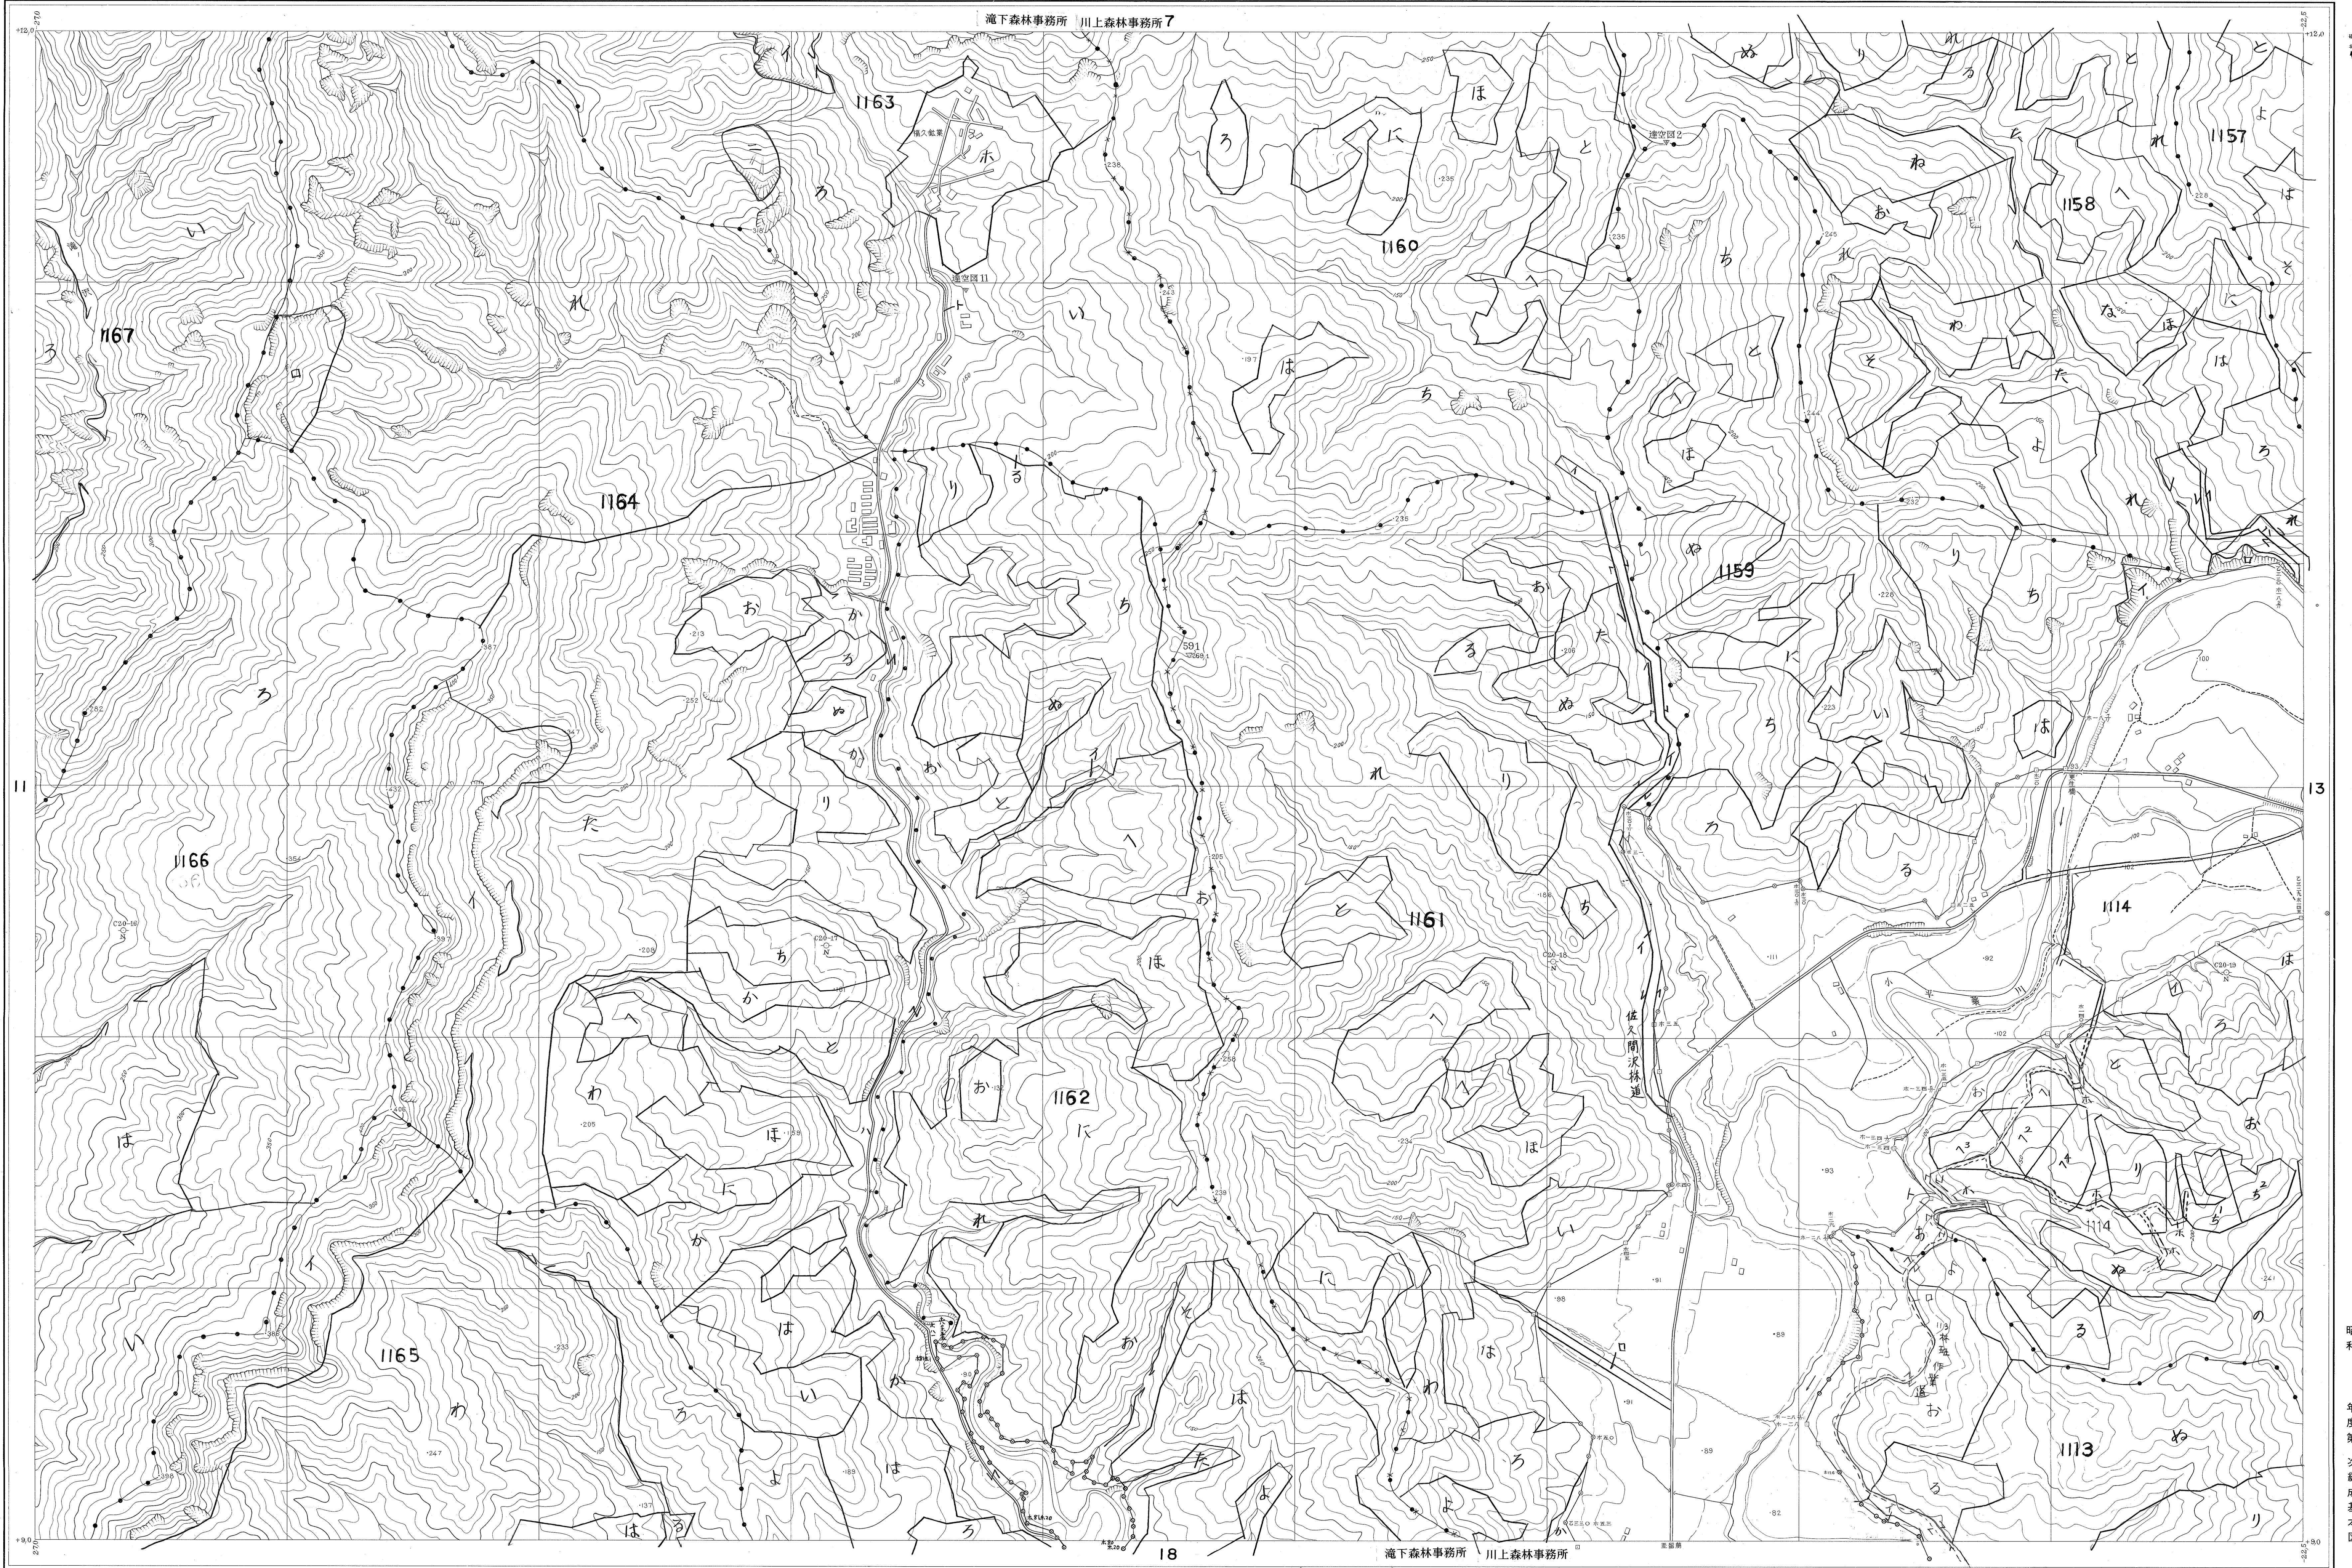

留萌森林計画区
留萌南部森林管理署 基本図

達布 12

公共原点 第12系

北海道森林管理局

昭和
年度第
次編成
基本図

達布 12 (全42)

1:5,000

昭和40年測量
 (1) 昭和39年7月撮影空中写真(山-364 C19 16-20)
 (2) 昭和39年6月撮影空中写真(山-364 C20 15-19)
 2. 図化法 ケルシュプロッター