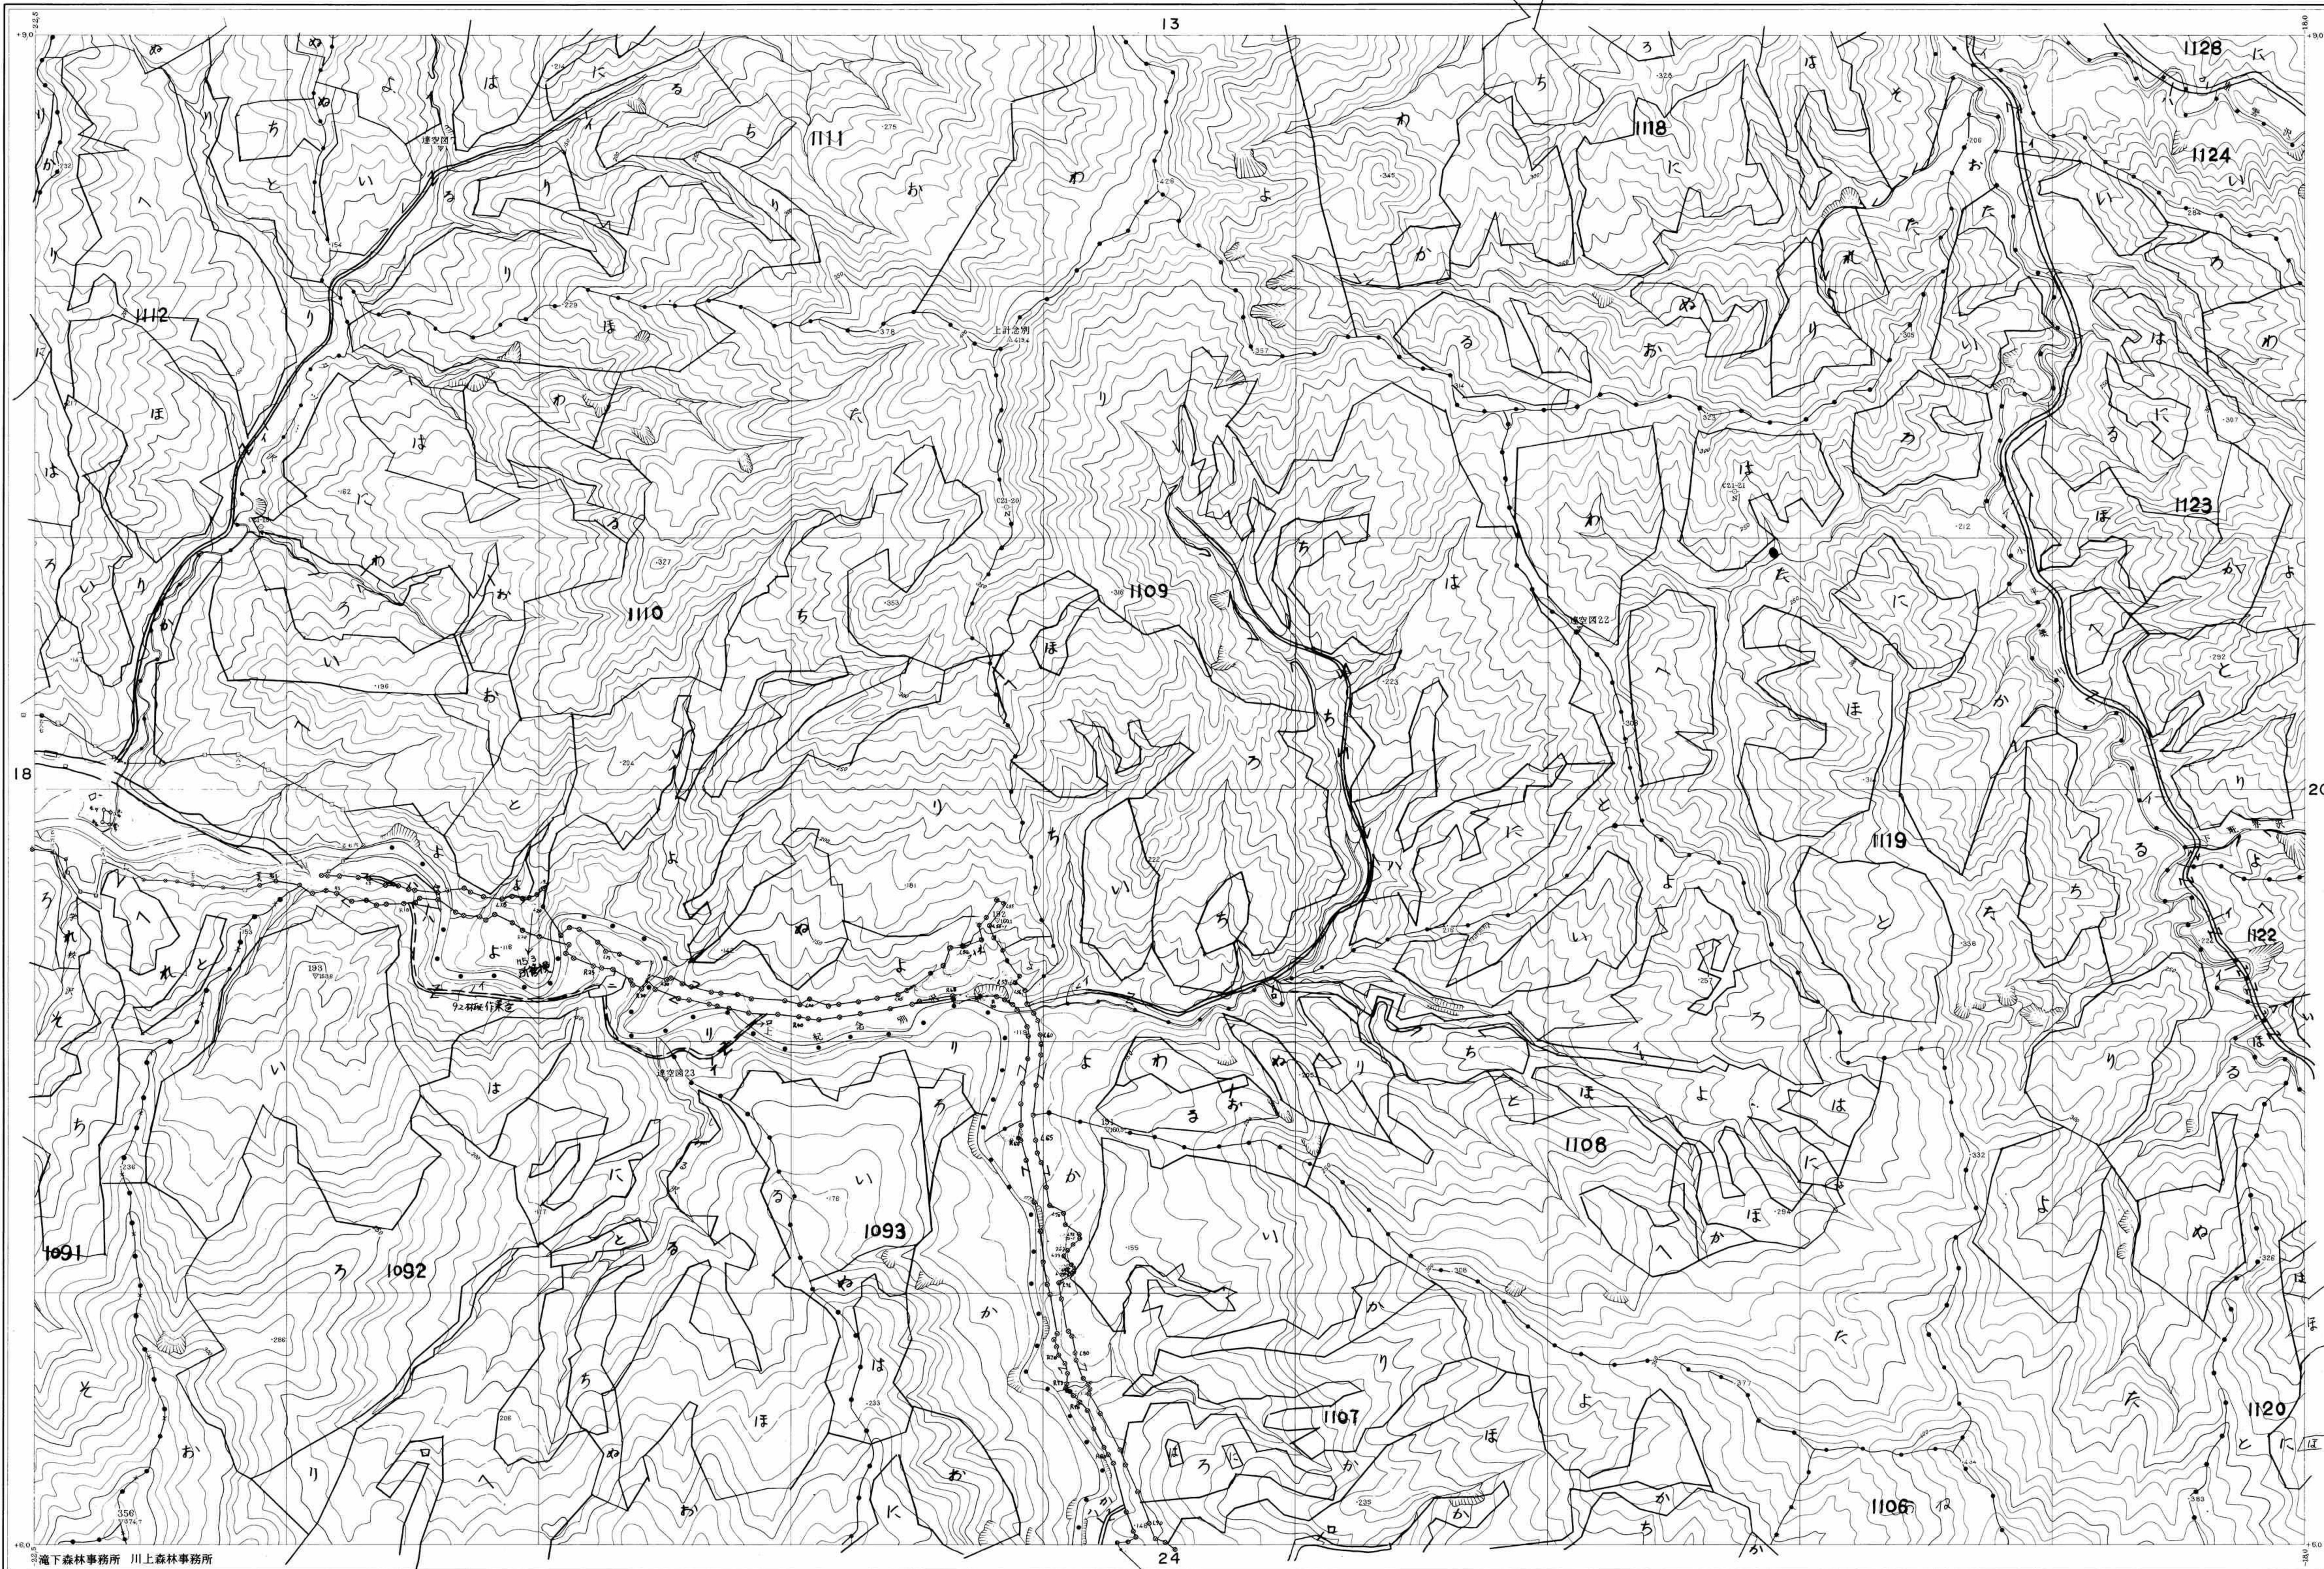

留萌森林計画区
留萌南部森林管理署基本図

達布 19

公共原点 第12系

北海道森林管理局

滝下森林事務所 川上森林事務所

達布 19(全42)

1:5,000

昭和40年測量
1. (1) 昭和39年6月撮影空中写真(山一364 C21 18-22)
(2) 昭和39年6月撮影空中写真(山一364 C22 18-22)
2. 図化法 ケルシュプロッター

昭和
年度第
次編成
基本図