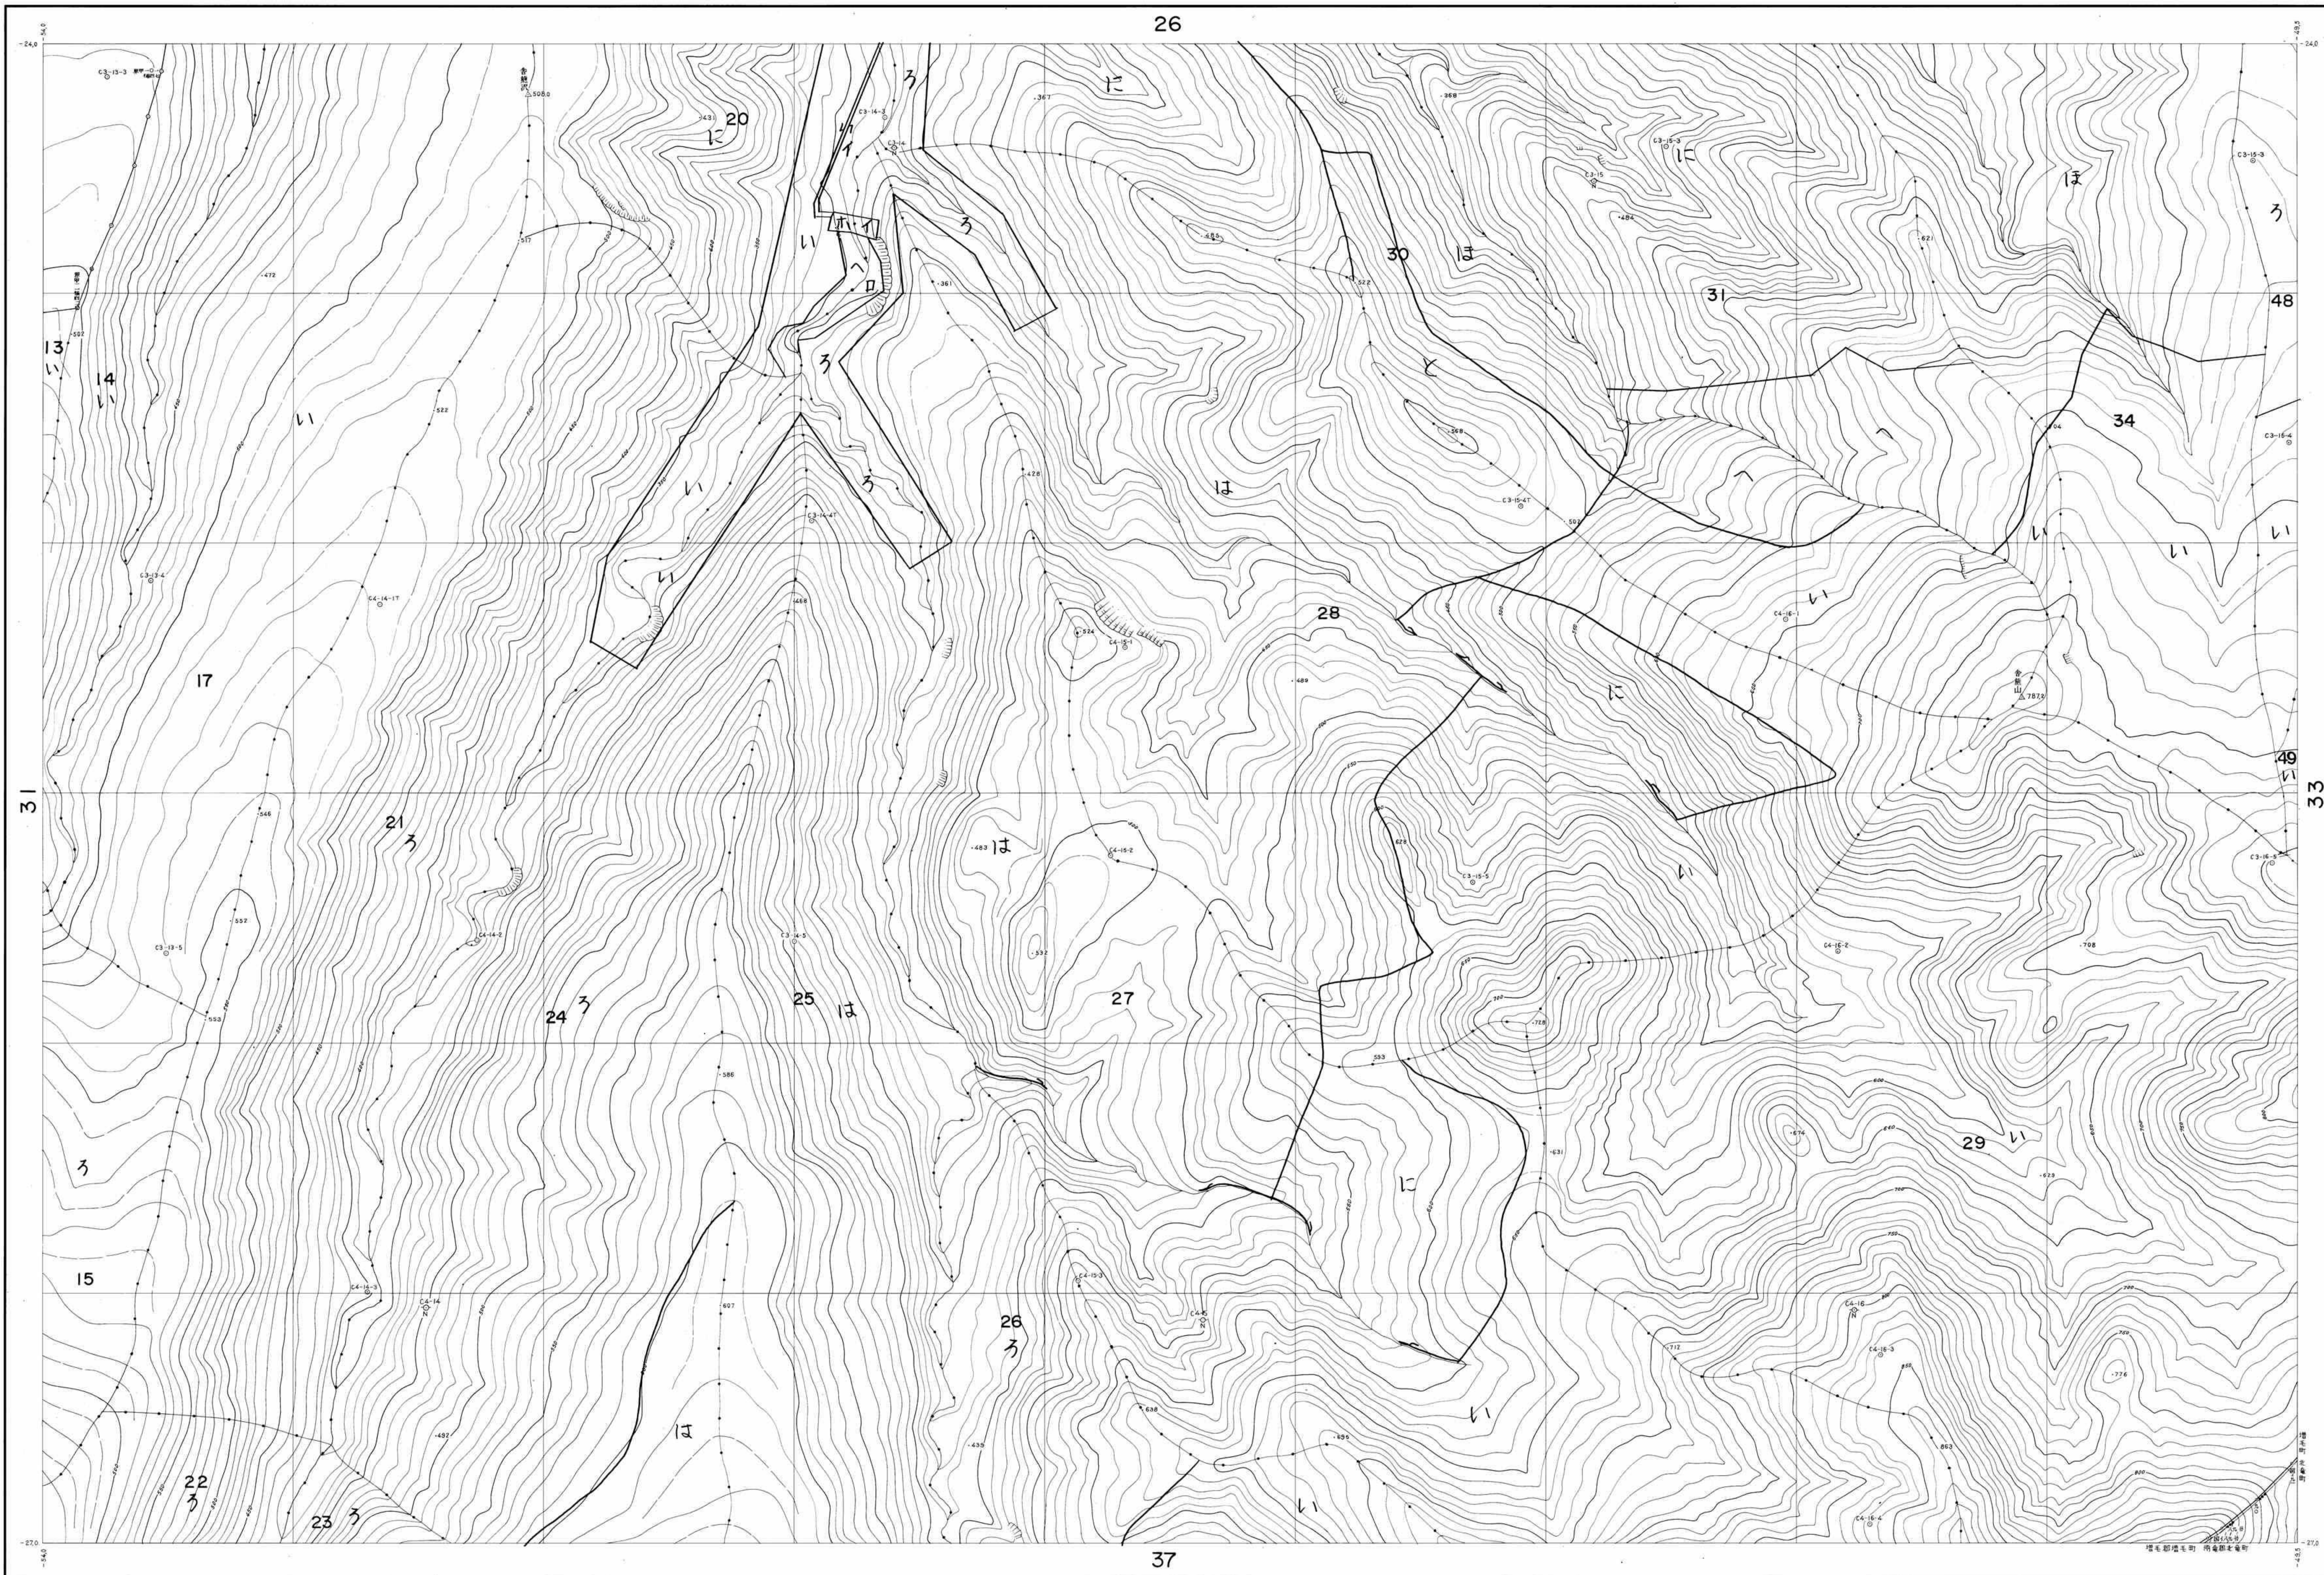

留萌森林計画区
留萌南部森林管理署 基本図 32 (全41)

第四公共原点

留 32

北海道森林管理局

昭和四十四年十一月 株式会社協同測量社編製

留 32

- (1) 昭和40年7月撮影空中写真(山-41) C3-13-16
- (2) 昭和40年9月撮影空中写真(山-41) C4-14-16
- (2) ケルシオプロッターによる図化

1:5,000