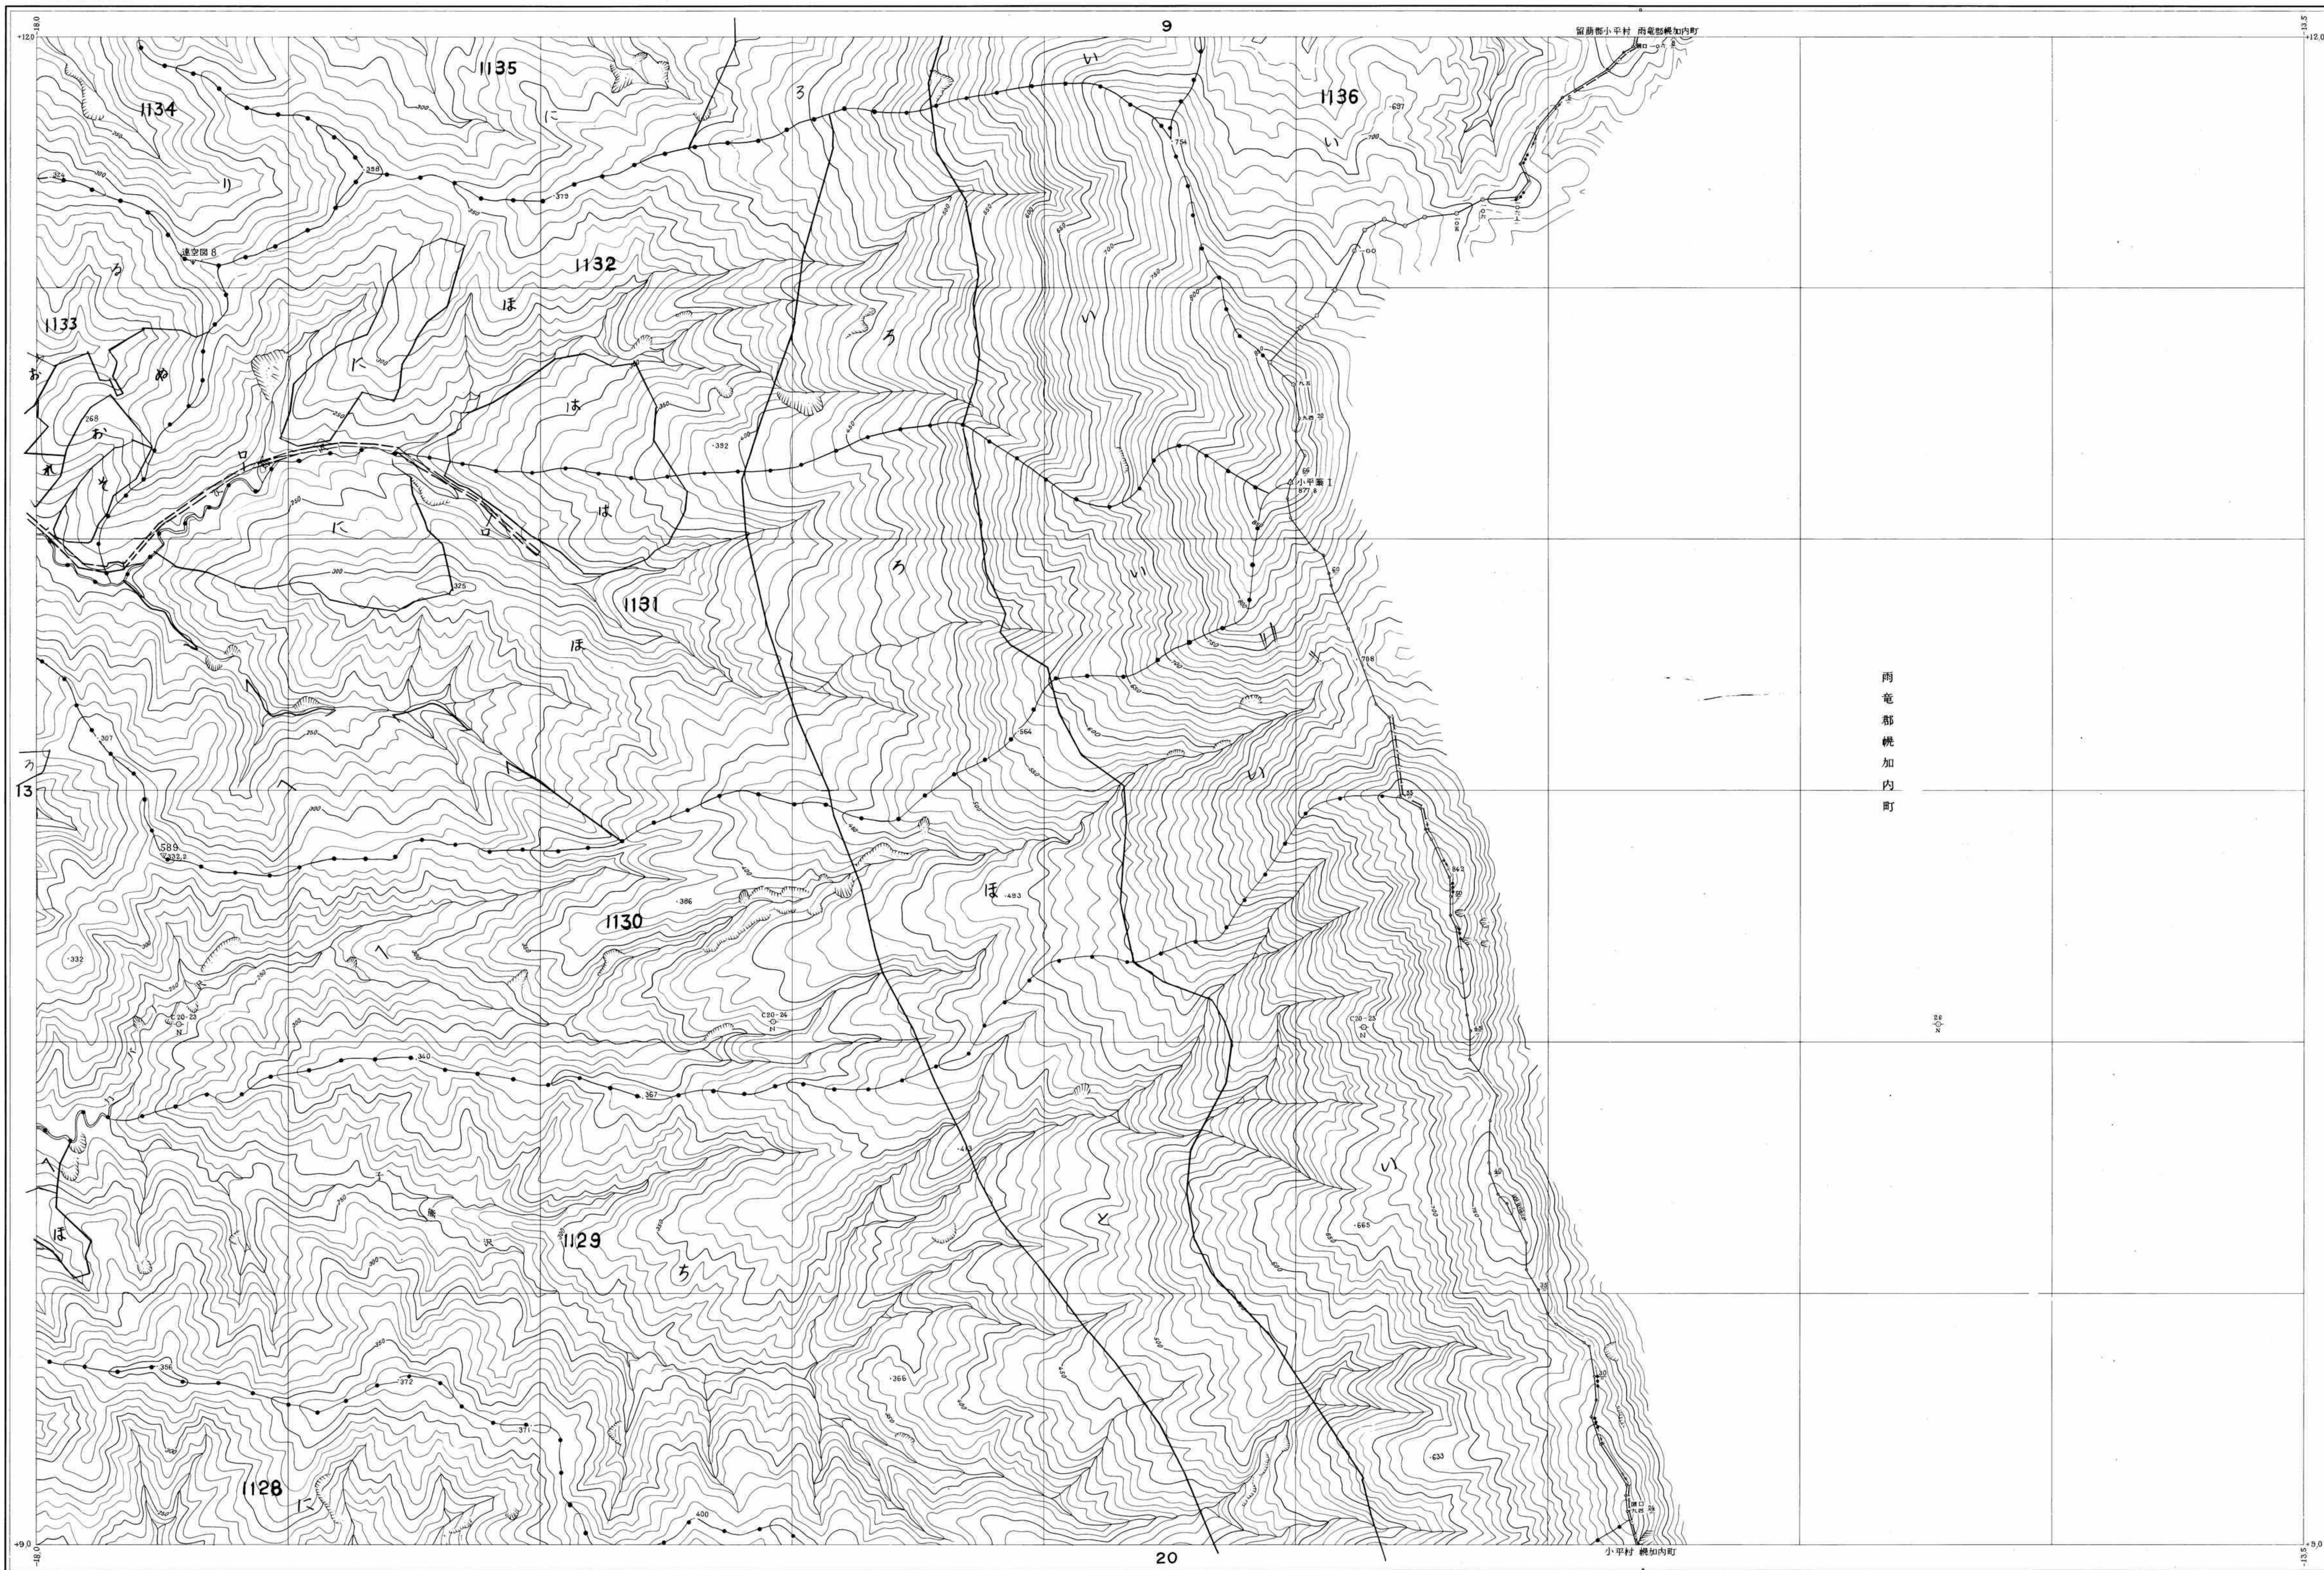

留萌森林計画区
留萌南部森林管理署 基本図

達布 14

公共原点 第12系

雨竜郡桃加内町

北海道森林管理局

昭和
年度第
次編成
基本図

達布 14(全42)

1 : 5,000

昭和40年測量
(1) 昭和39年7月撮影空中写真(山-364 C19 23-27)
(2) 昭和39年6月撮影空中写真(山-364 C20 22-25)
2. 図化法 ケルシェプロッター