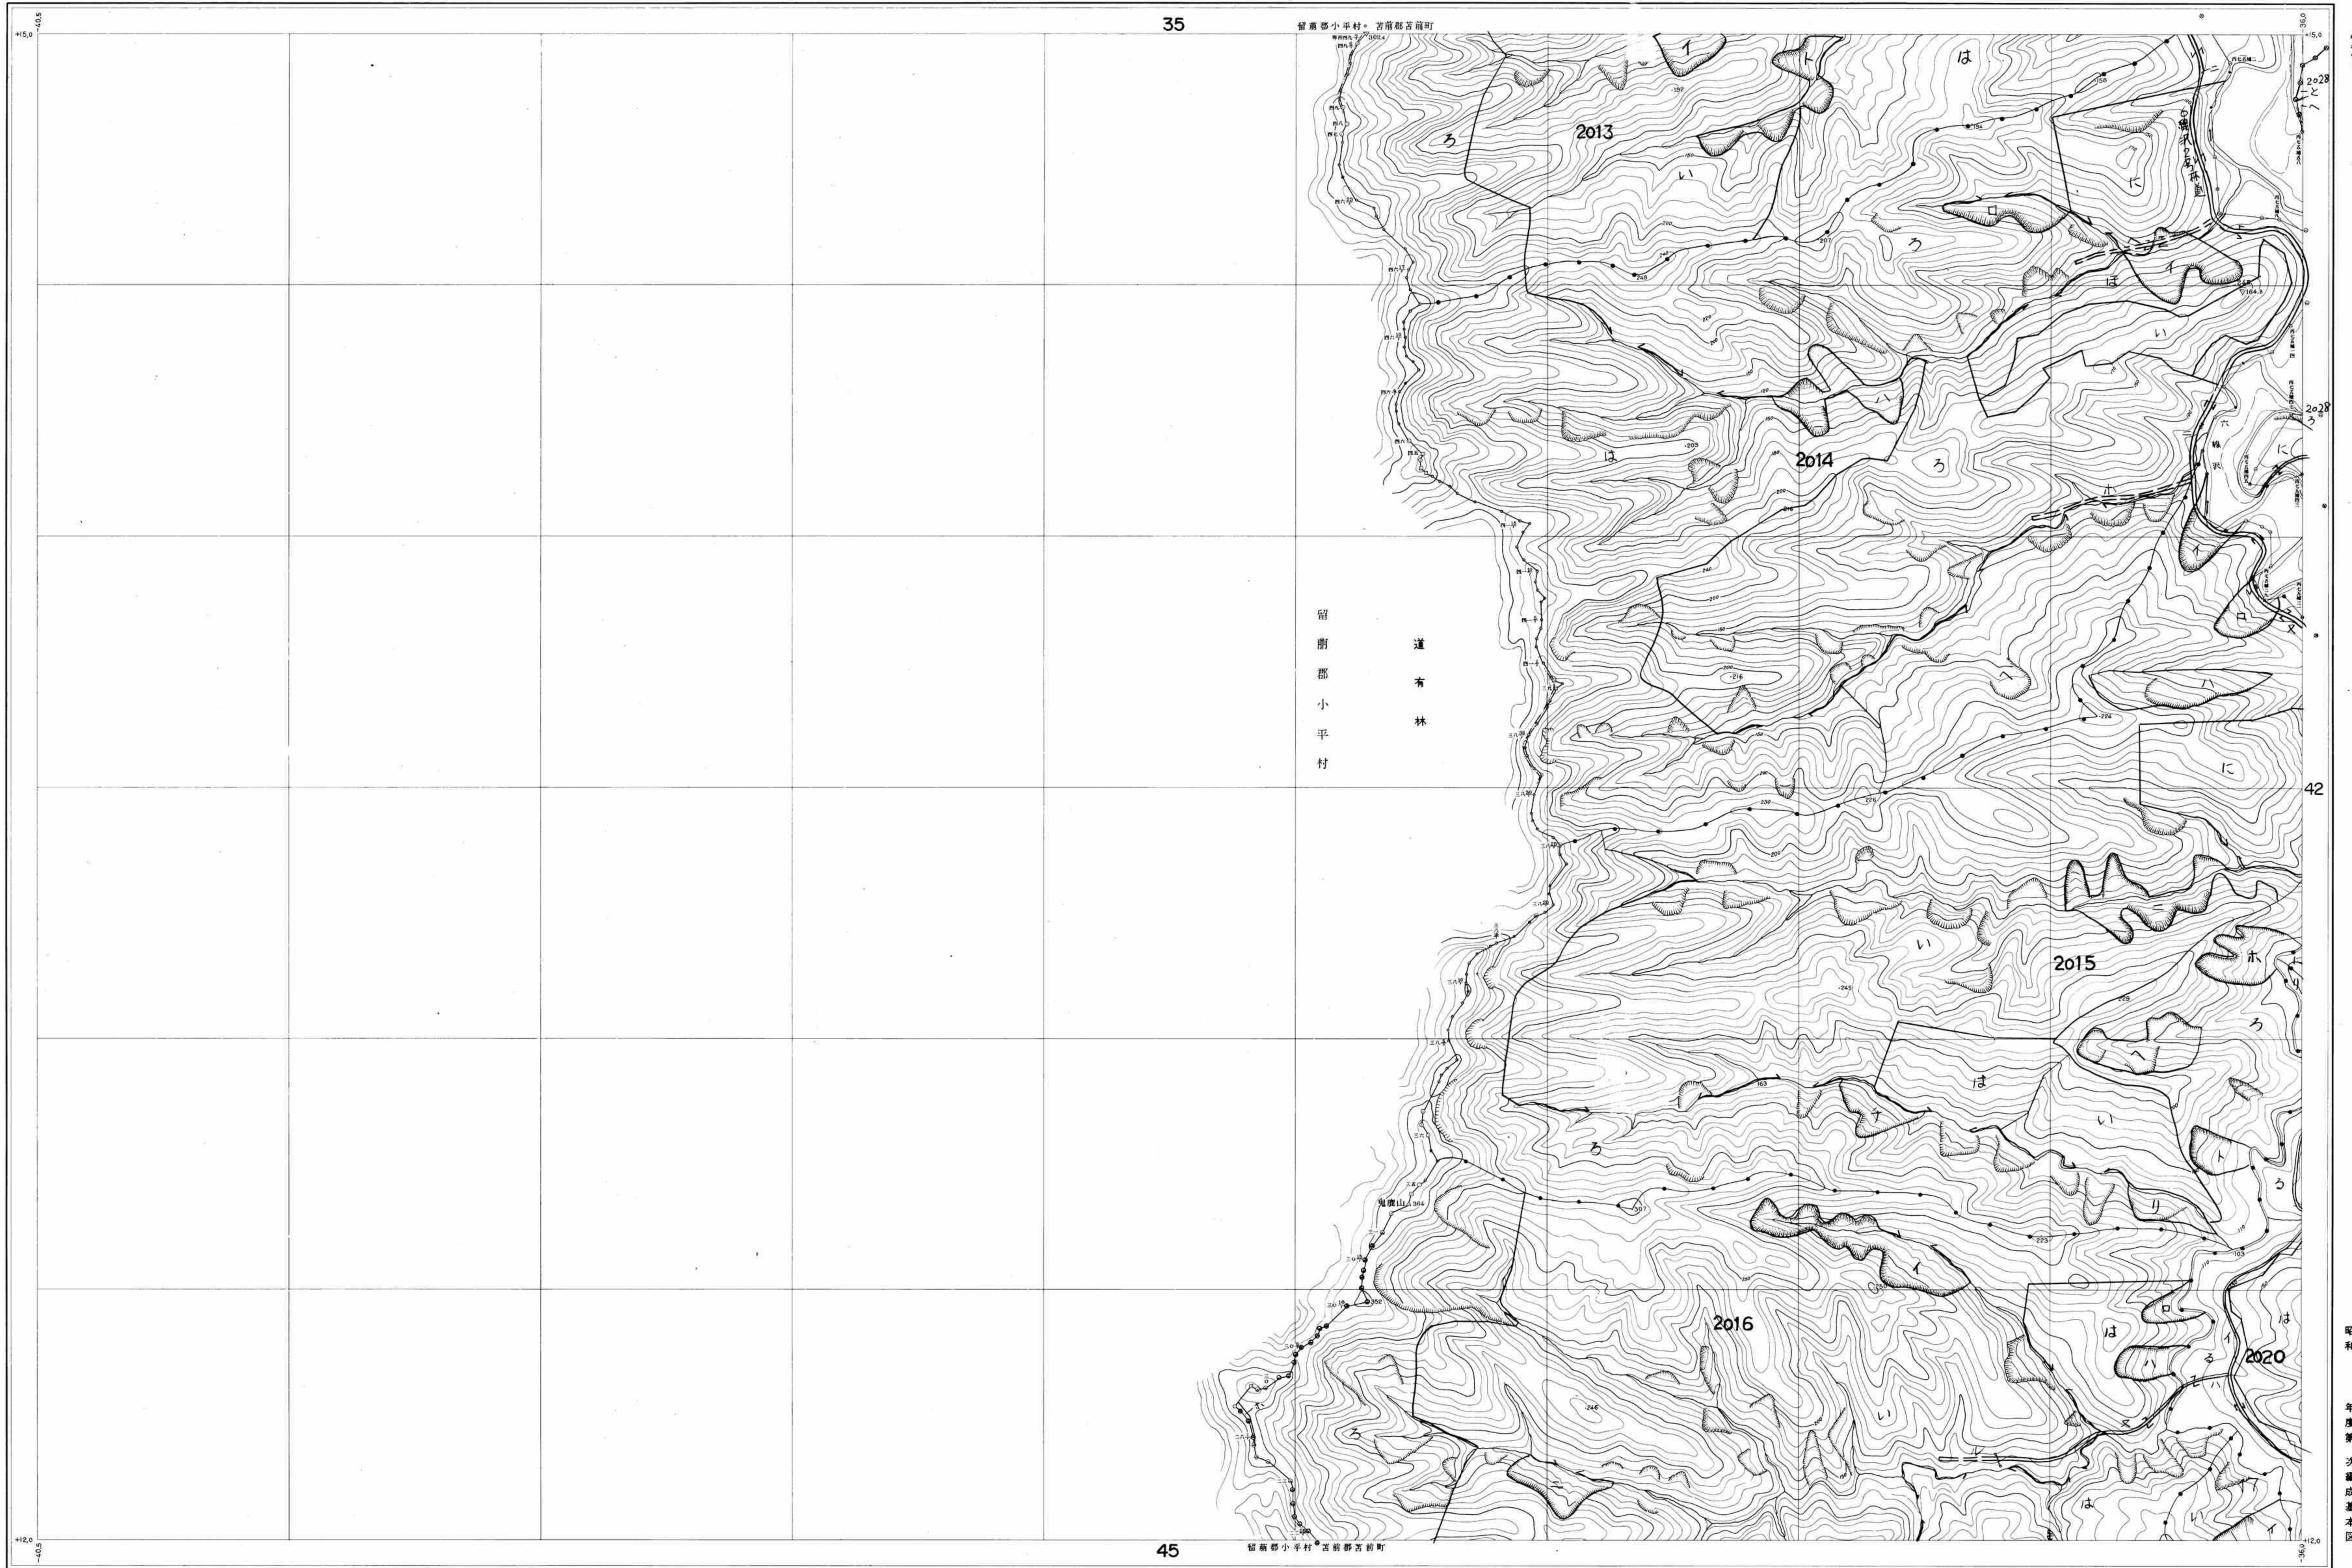

留萌森林計画区
留萌南部森林管理署 基本図

古丹別41。

公共原点 第12系

北海道森林管理局

昭和
年度第
次編成
基本図

古丹別41 (全47)

1:5,000

昭和40年測量
1 (1) 昭和39年6月撮影空中写真(山-364 C-16 7-9)
(2) 昭和39年7月撮影空中写真(山-364 C-19 8-9)
2 図 化法ステレオプロッターA8 ベルフォートプロッター