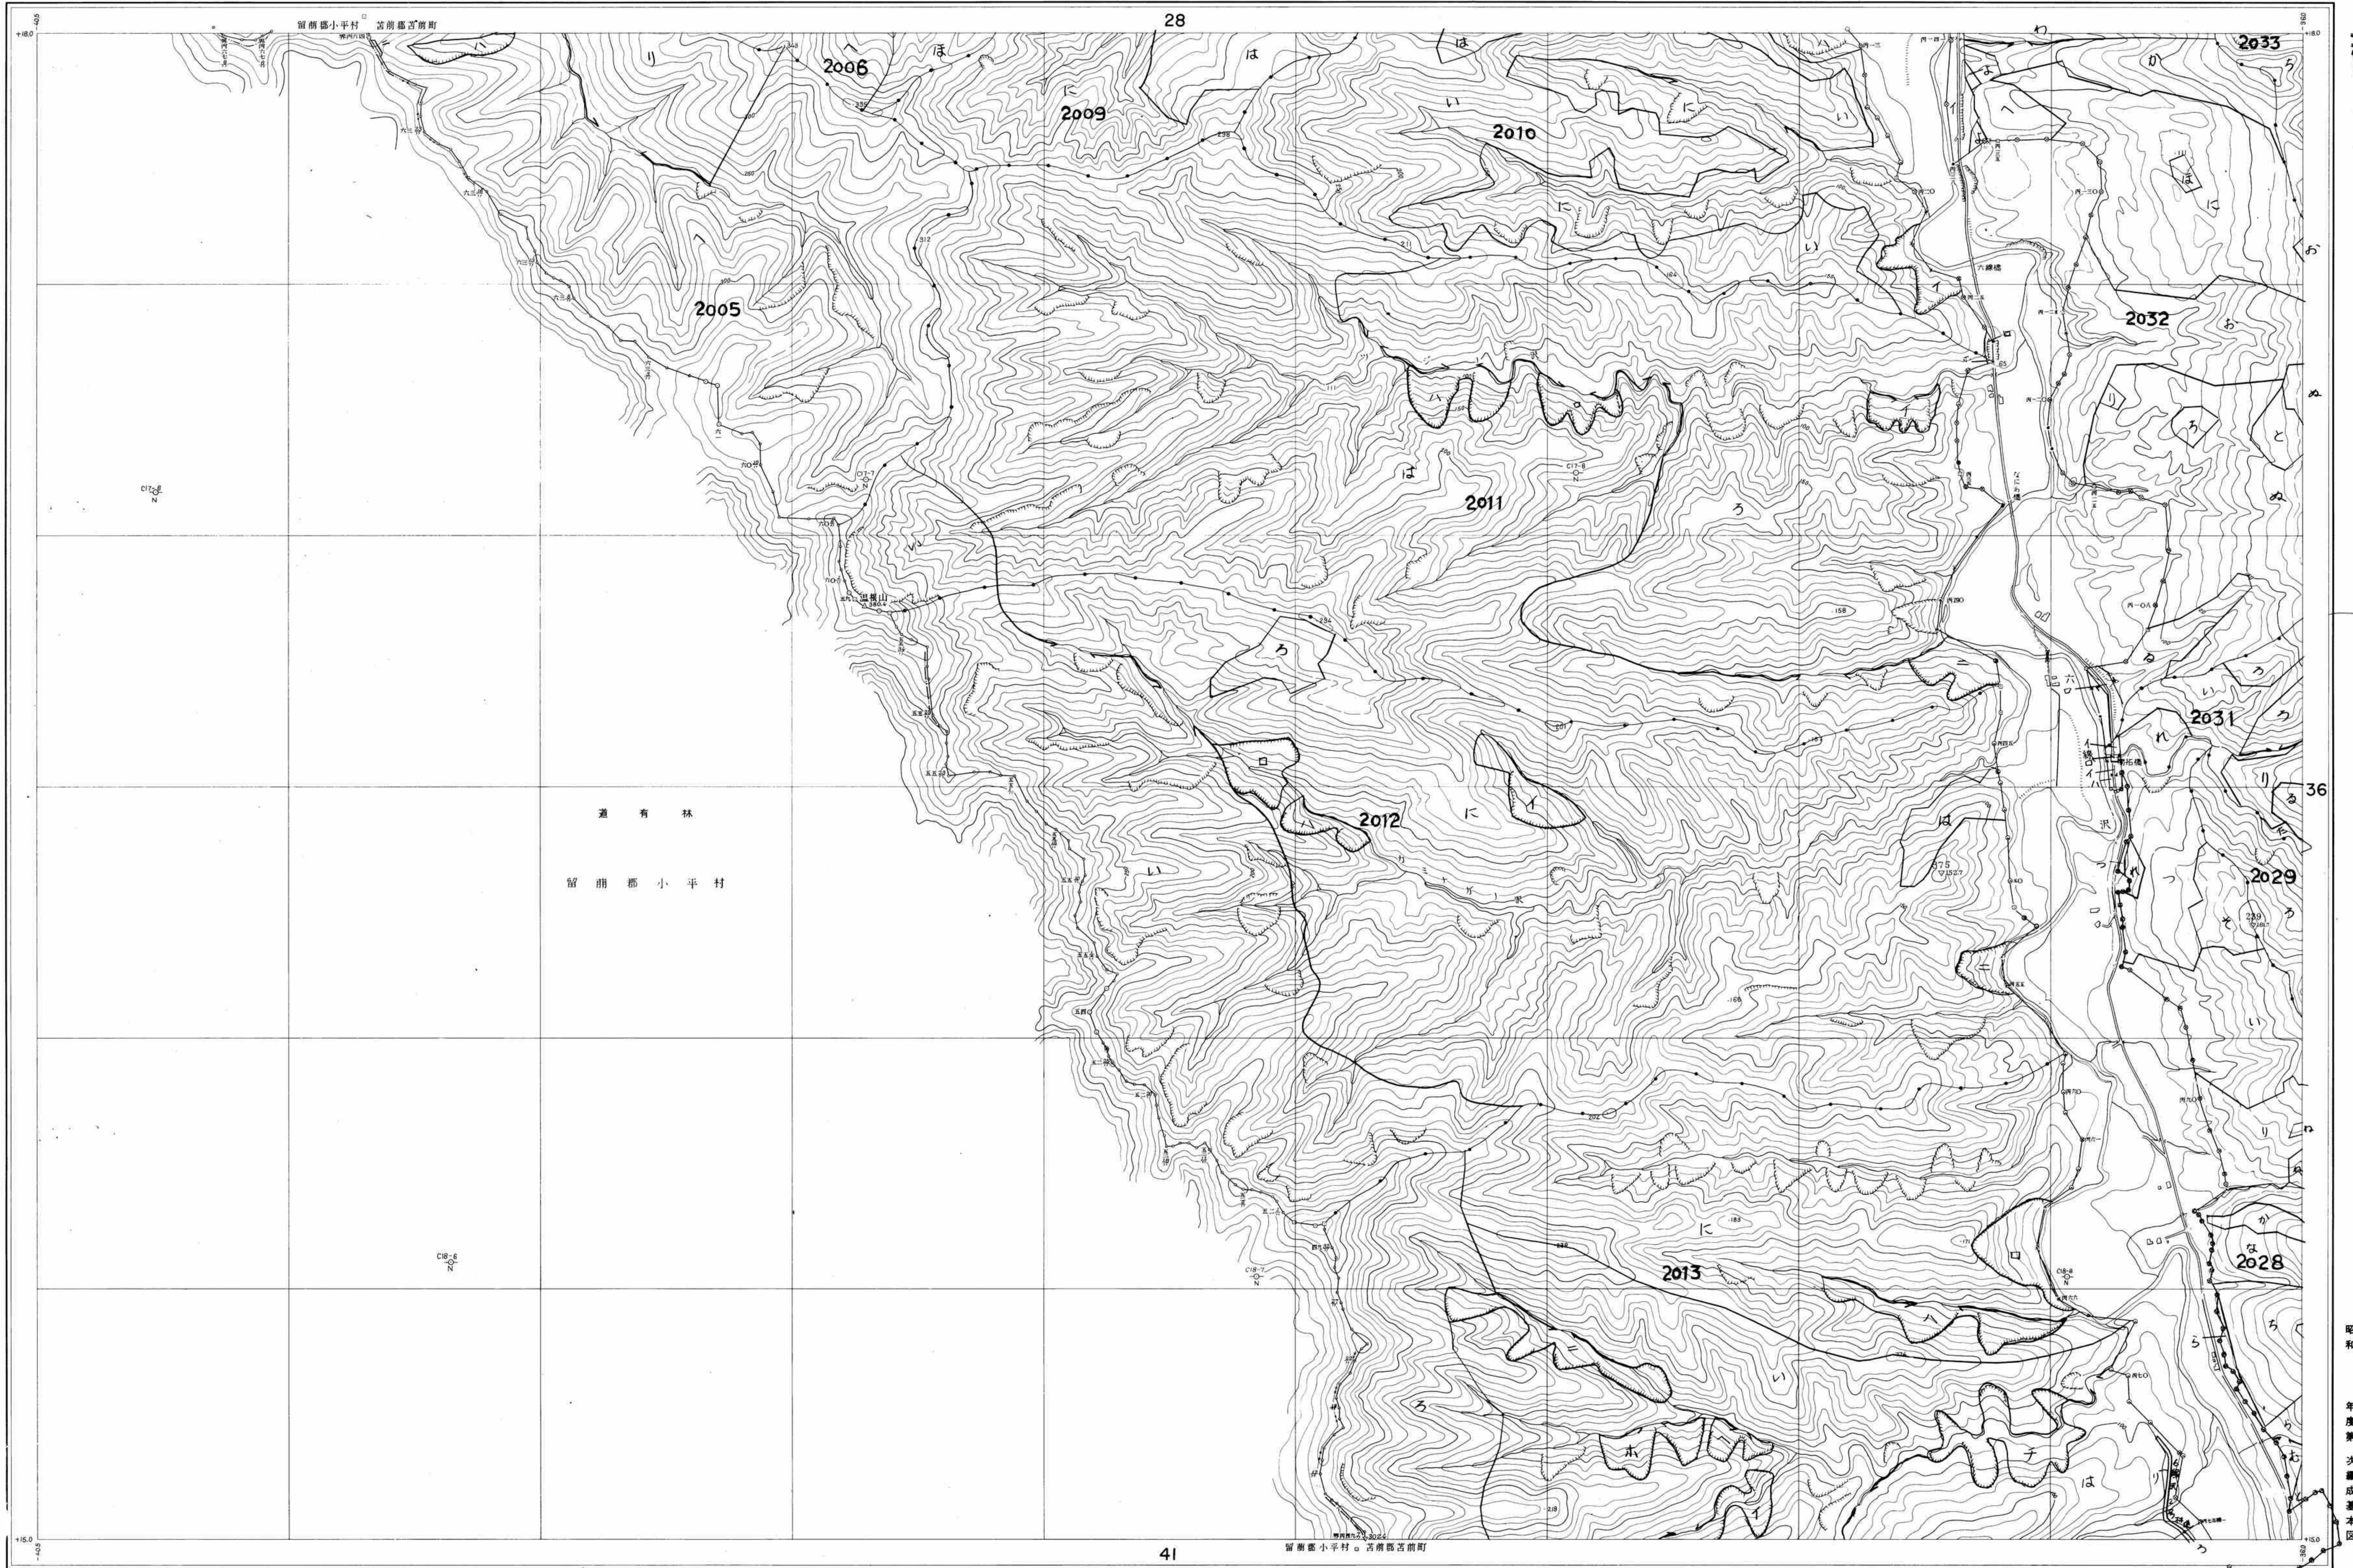

留萌森林計画区
留萌南部森林管理署基本図

古丹別 35

公共原典 第12系

道有林
留萌郡小平村

北海道森林管理局

昭和
年度第
次編成基本図

古丹別 35 (全 47)

1 : 5,000

昭和 40 年測量
 (1) 昭和 39 年 7 月撮影空中写真(山-364 C-17 6-9)
 (2) 昭和 39 年 6 月撮影空中写真(山-364 C-16 7-9)
 2. 図化法ステレオプロッター-A8 ベルフォートプロッター