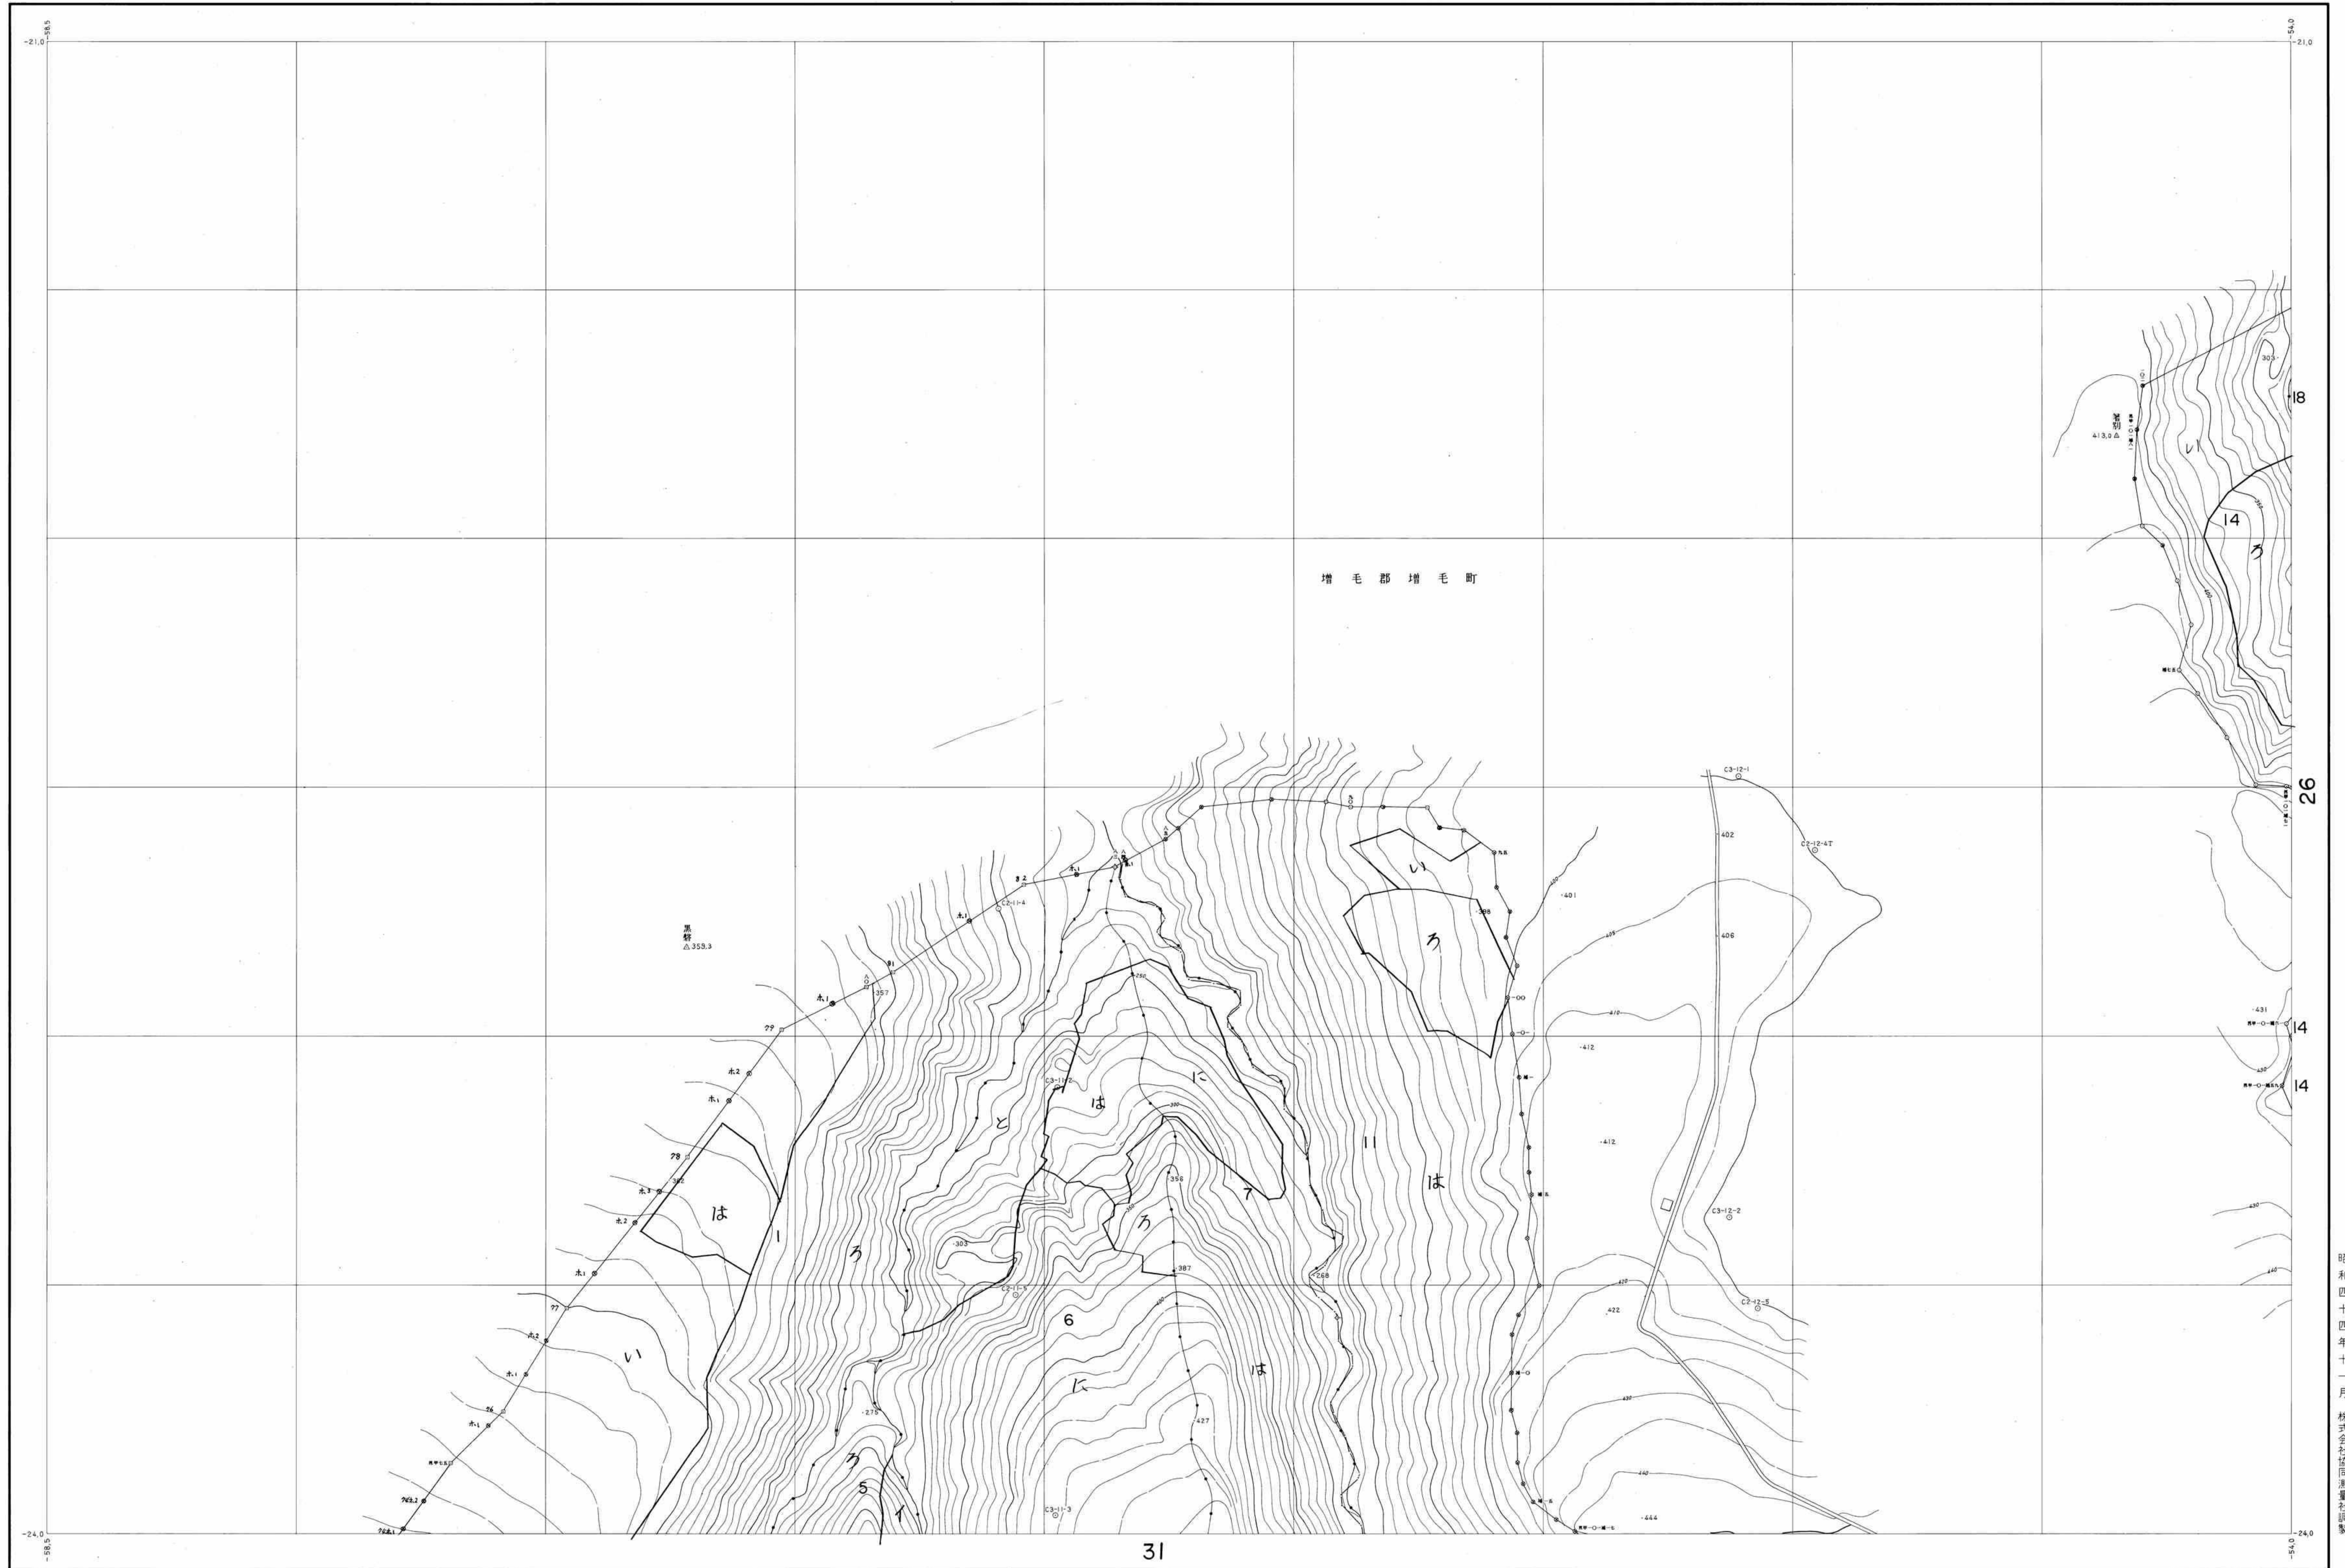

留萌森林計画区
留萌南部森林管理署 基本図 25 (全41)

第四公共原点

留 25

留 25

- (1) 昭和40年7月撮影空中写真(山-411 C2-10-13)
 - (2) 昭和40年7月撮影空中写真(山-411 C3-9-13)
- テレタイプ用紙に4倍拡大

1:5,000

昭和四十四年十一月 株式会社協同測量社製