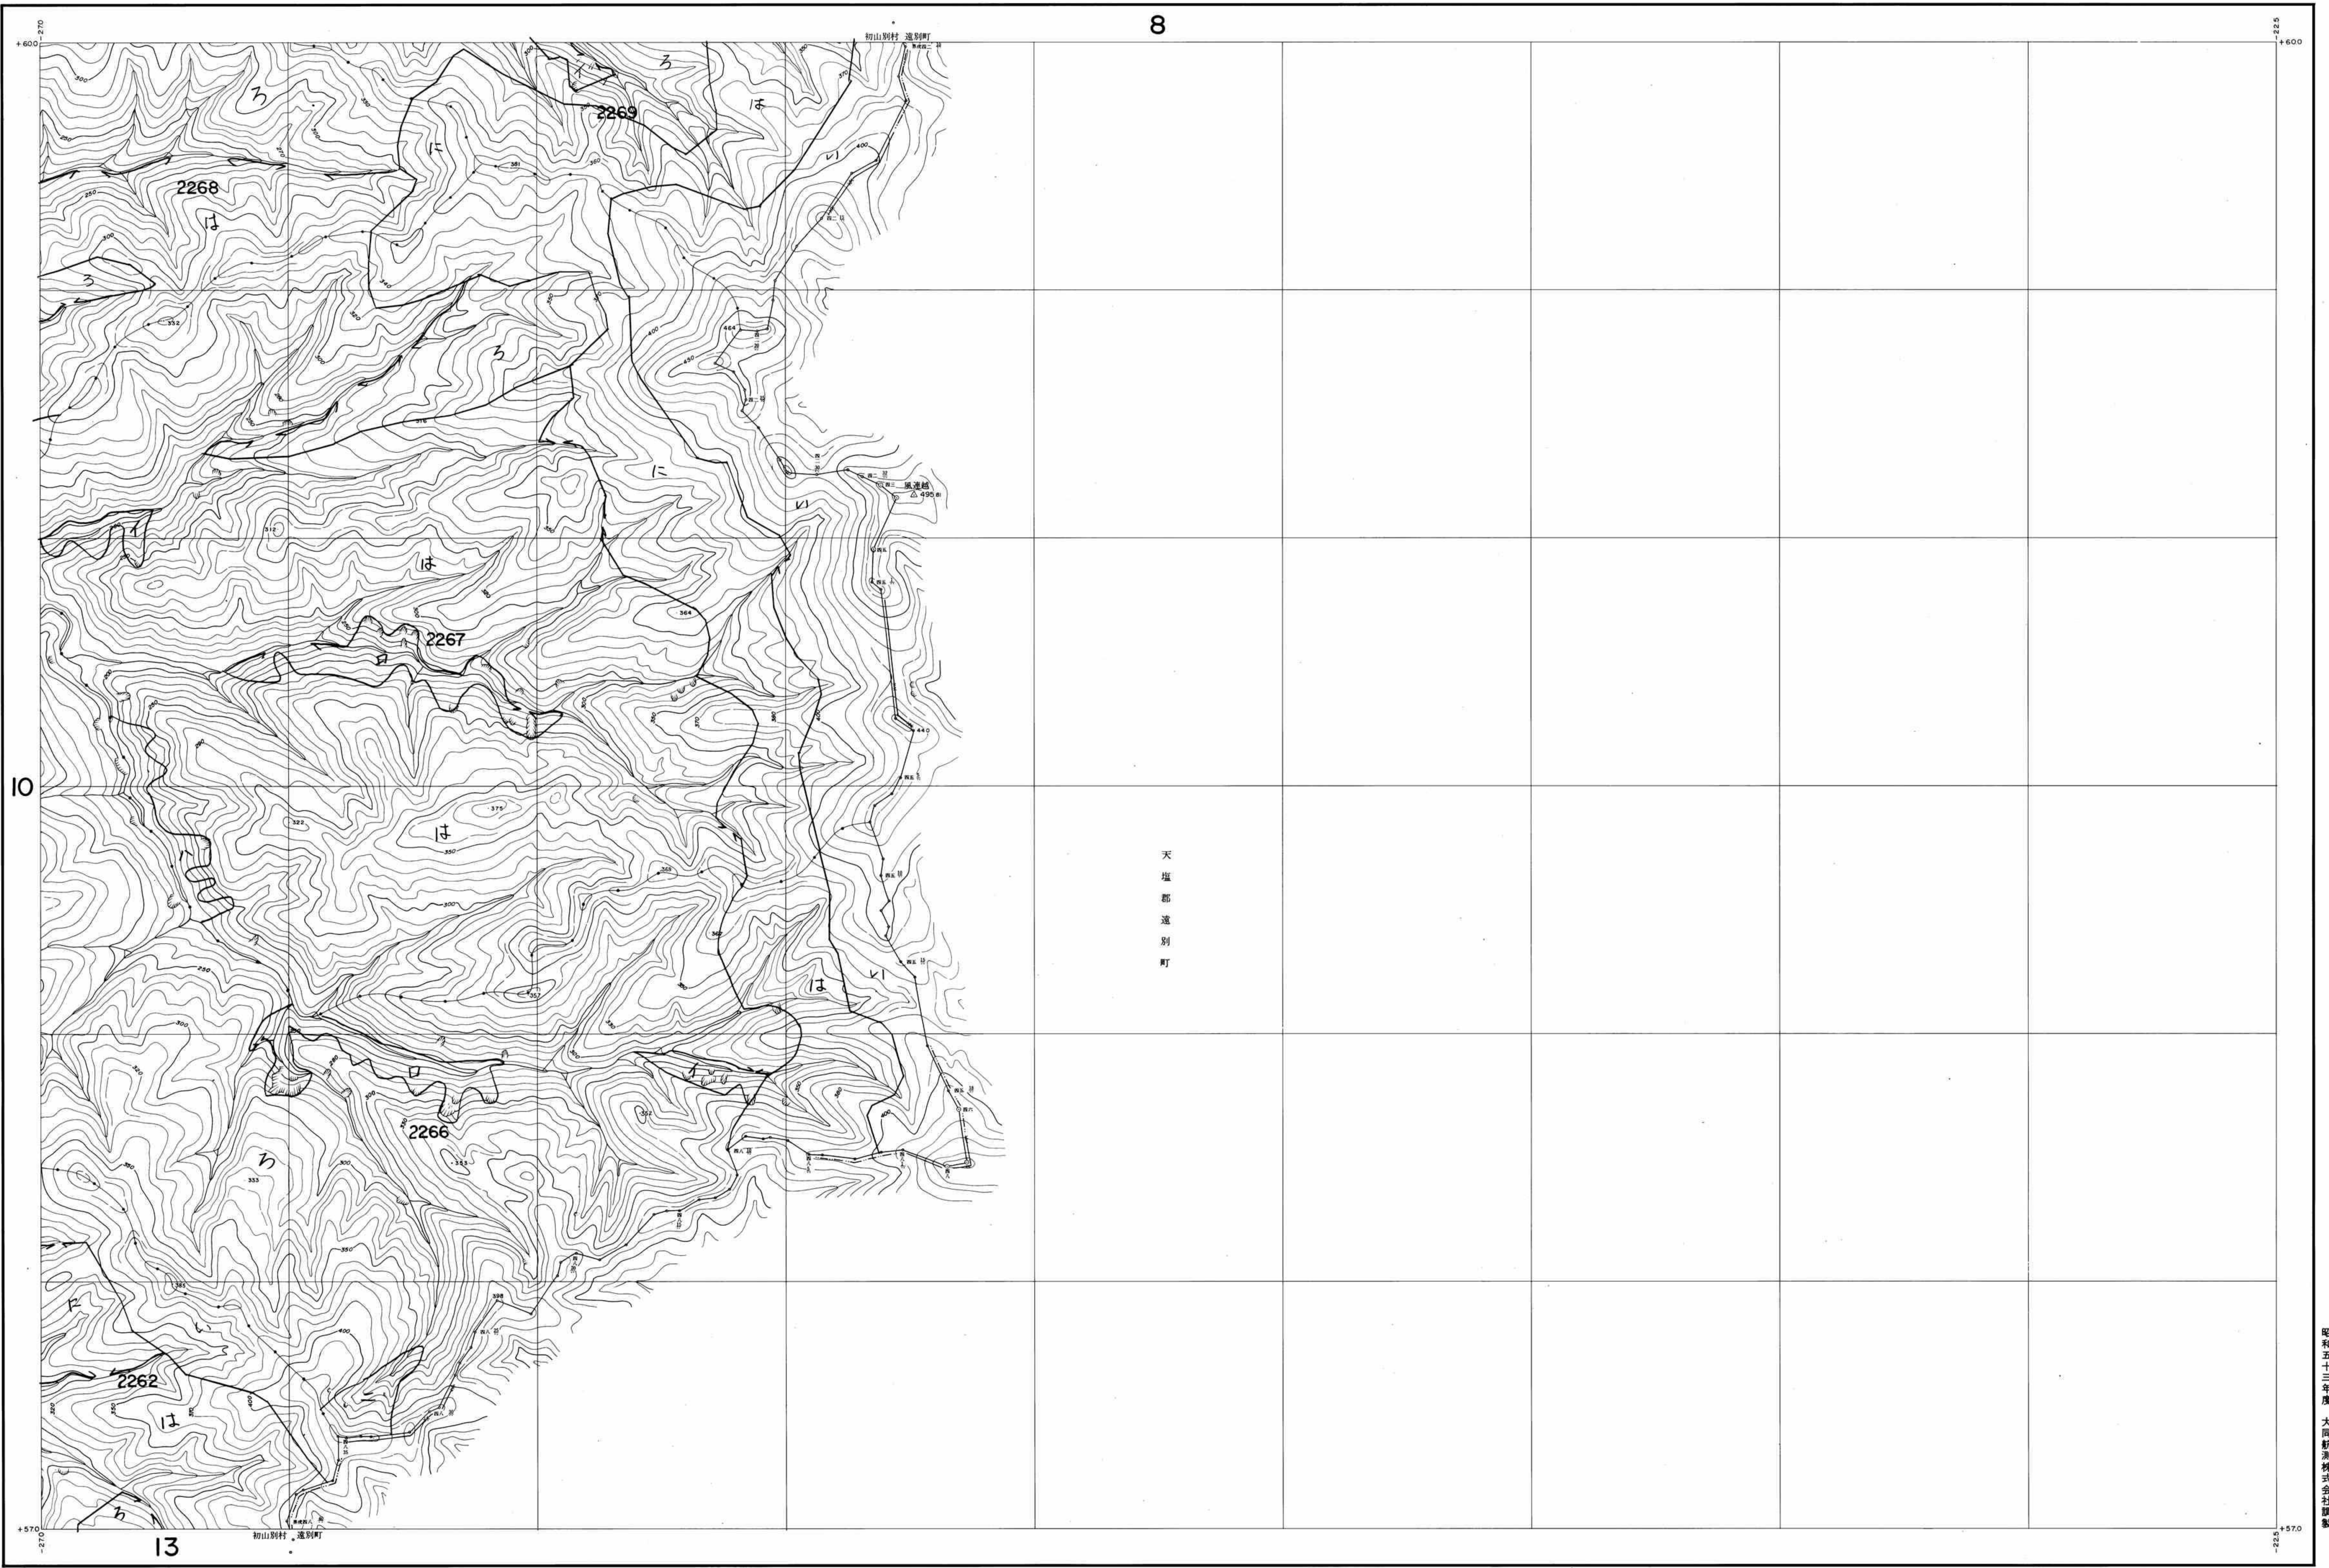

留萌森林計画区
留萌北部森林管理署基本図 ||(全56)

第Ⅱ公共原点 羽||

8

天
塩
郡
遠
別
町

北海道森林管理局

昭和五十三年度 大同印刷株式会社調製

(1) 昭和49年7月撮影空中写真(山-667 C-13 10-12)
(2) 昭和49年7月撮影空中写真(山-667 C-14 10-11)
使用機械 ステレオプロッターA8,ケルシュプロッター

1 : 5,000