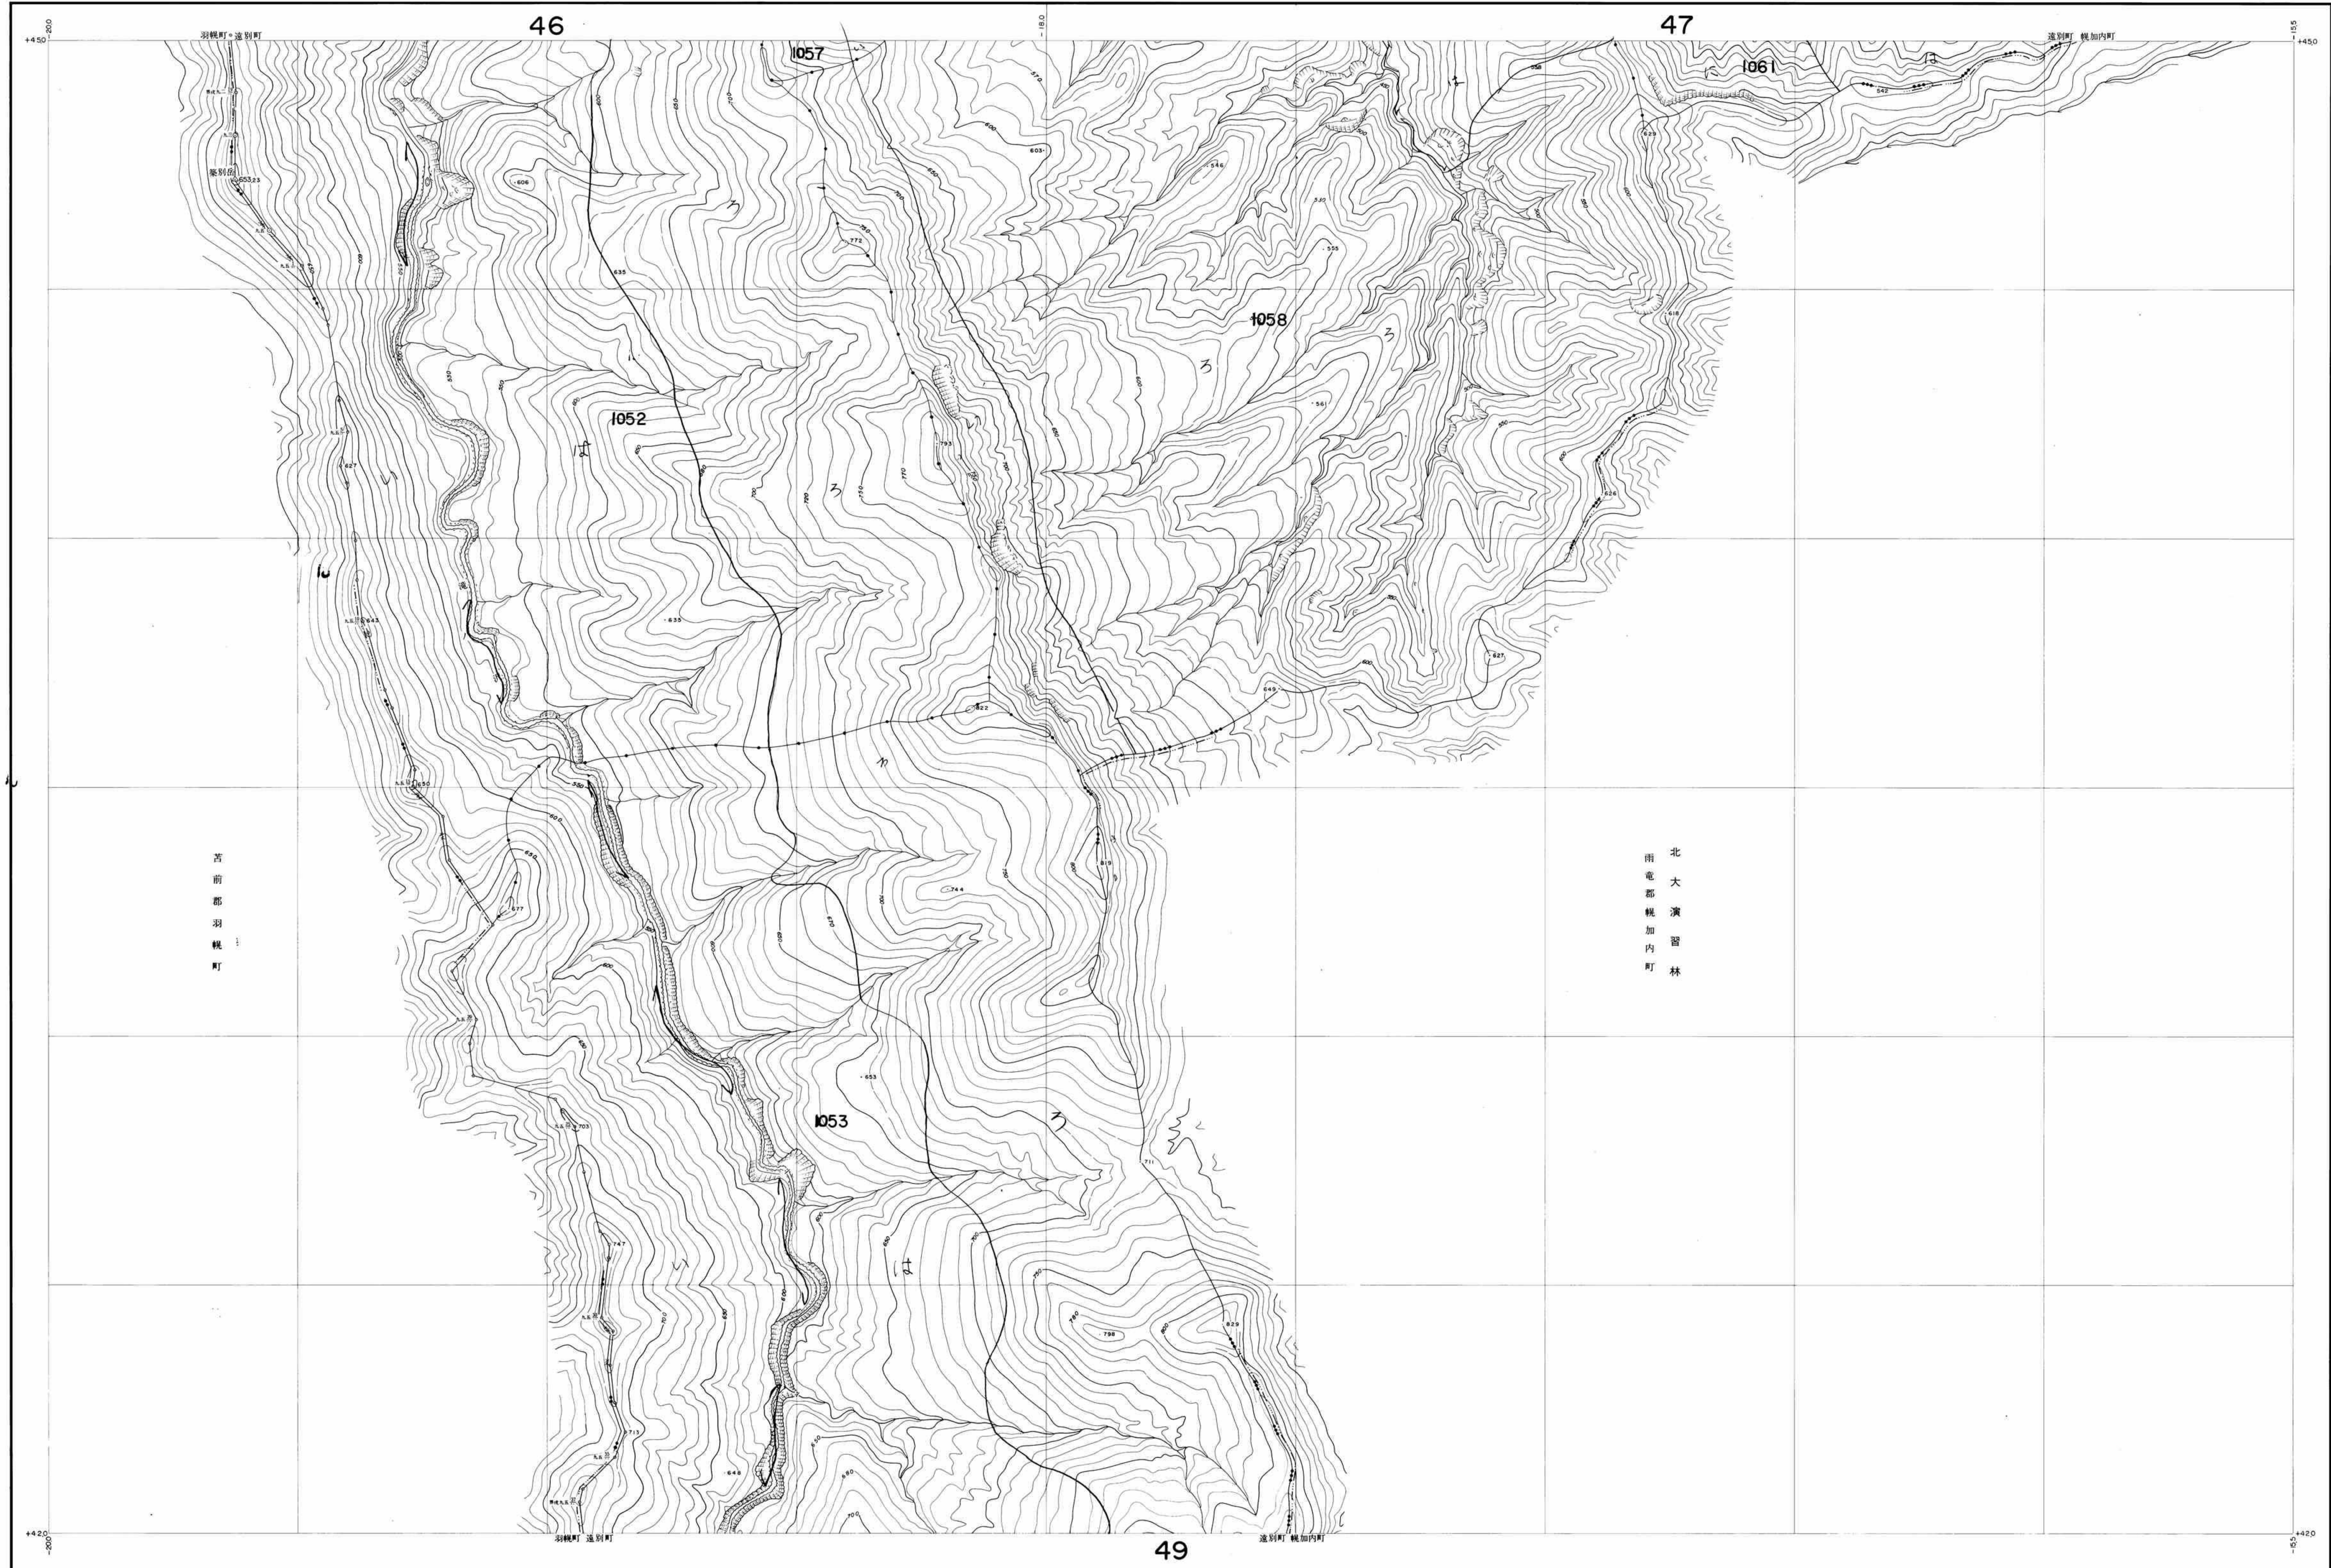

留萌森林計画区
留萌北部森林管理署基本図 48(全50)

北海道森林管理局

昭和五十二年度 大同印刷株式会社調製

(1) 昭和48年9月撮影空中写真(山-567 C-19.16-20)
(2) 昭和48年9月撮影空中写真(山-567 C)
使用機械 ステレオプロッターA&E, タルシェプロッター