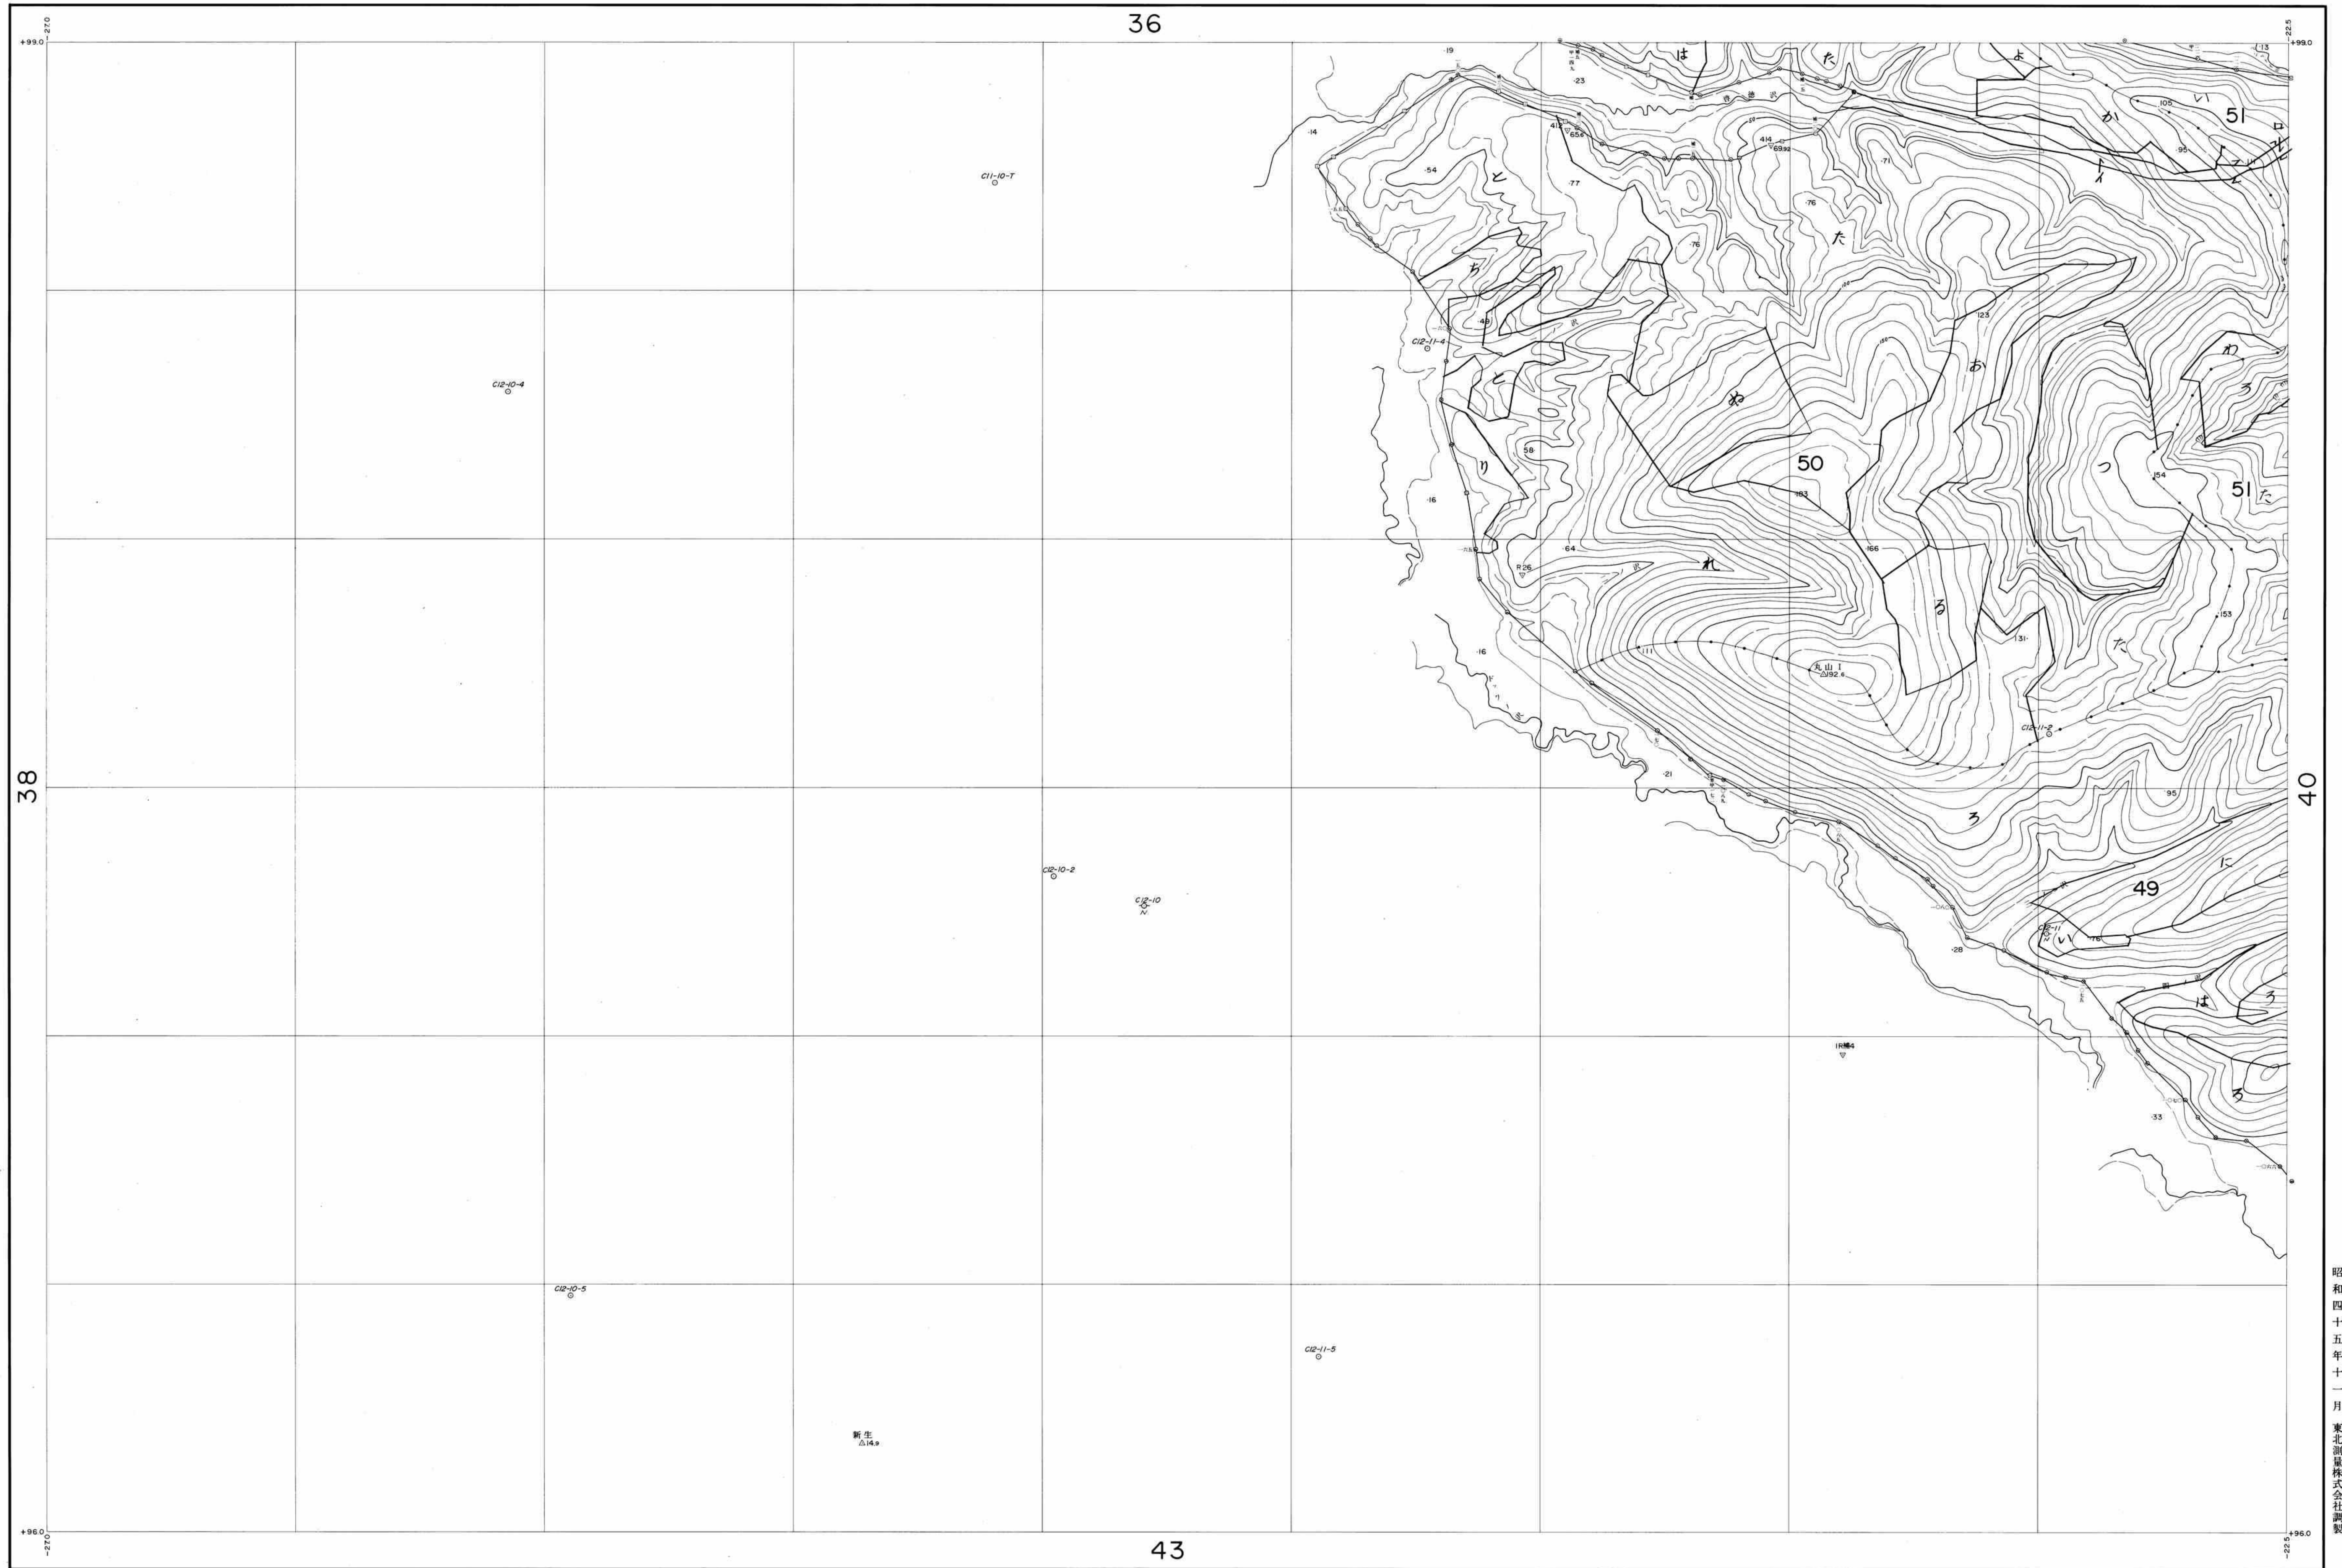

留萌森林計画区
留萌北部森林管理署 基本図39 (全70)

北海道森林管理局

昭和四十五年十一月 東北測量株式会社調製

(1) 昭和39年9月撮影空中写真(HO-64-K C12-10-42)
(2) 昭和40年9月撮影空中写真(HO-64-K C12-10-42)
ワルシュプロッターによる図化