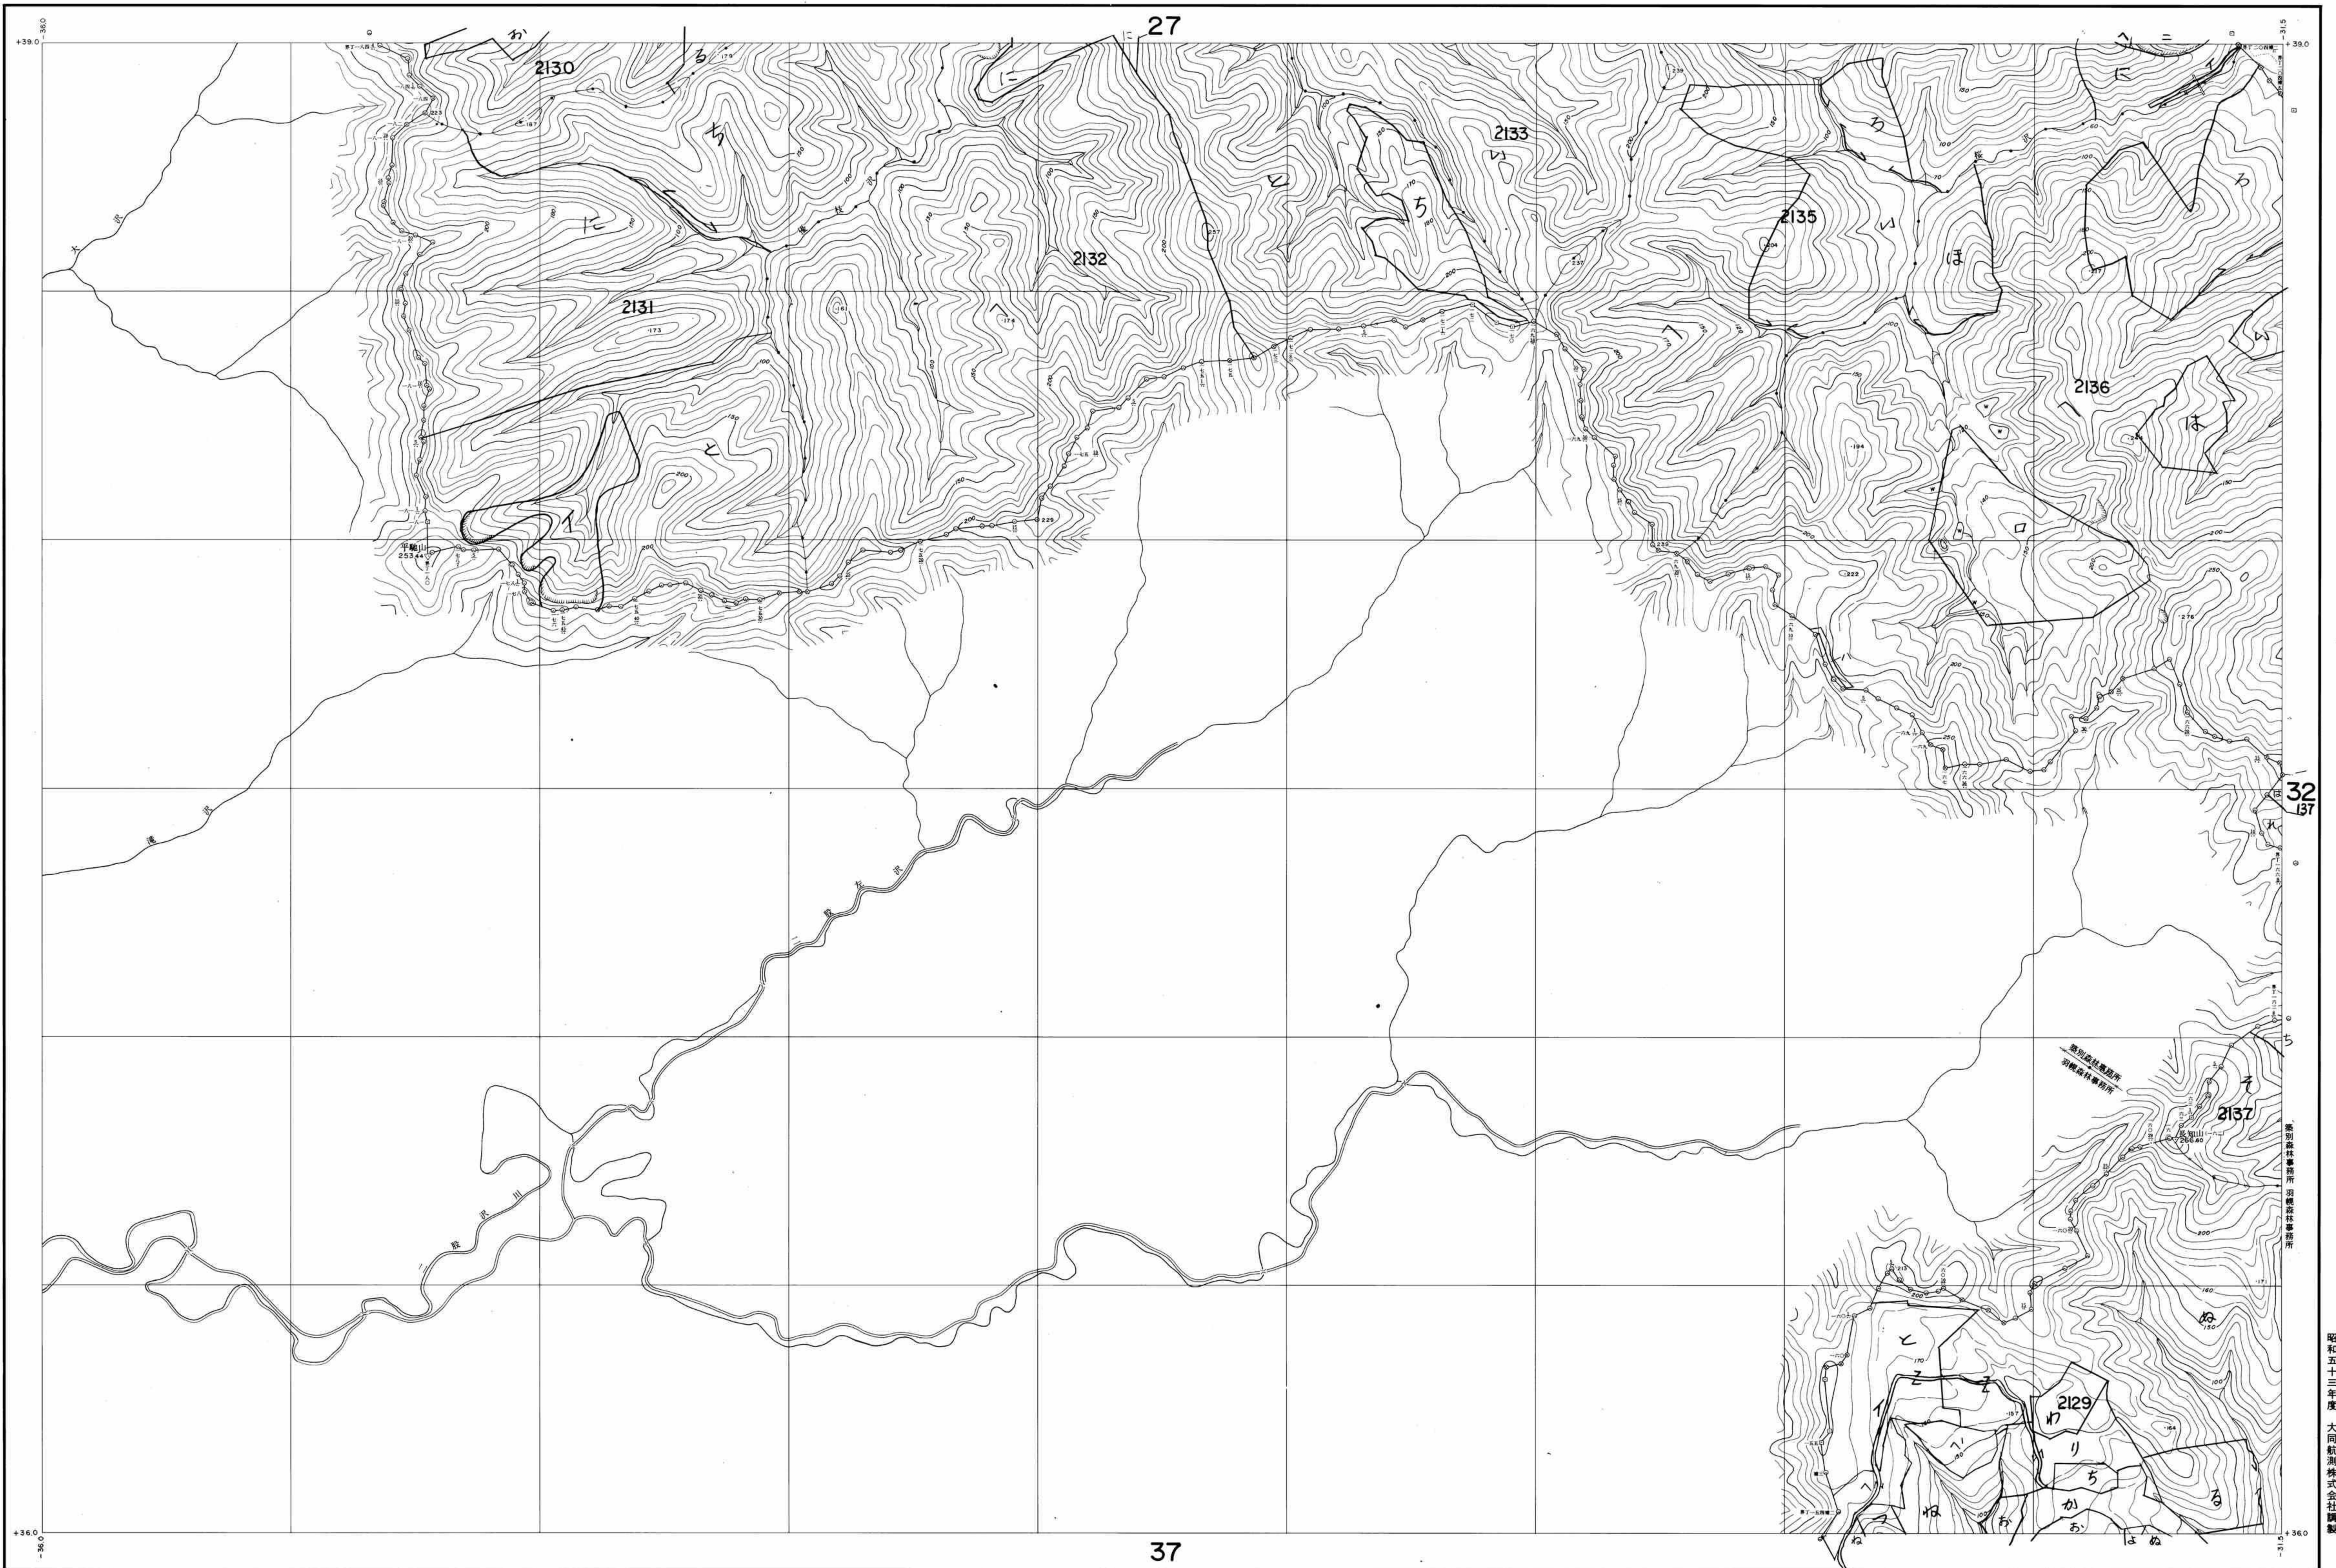

留萌森林計画区  
留萌北部森林管理署 基本図 31(全56)

第四公共原

羽31

北海道森林管理局

昭和五十三年度 大同航測株式会社製

羽31

- (1) 昭和48年9月撮影空中写真(山-567 C21 7-10)
- (2) 昭和48年9月撮影空中写真(山-567 C22 11-12)

使用機械 スタレオプロッターA8,ケルシュプロッター

1:5,000