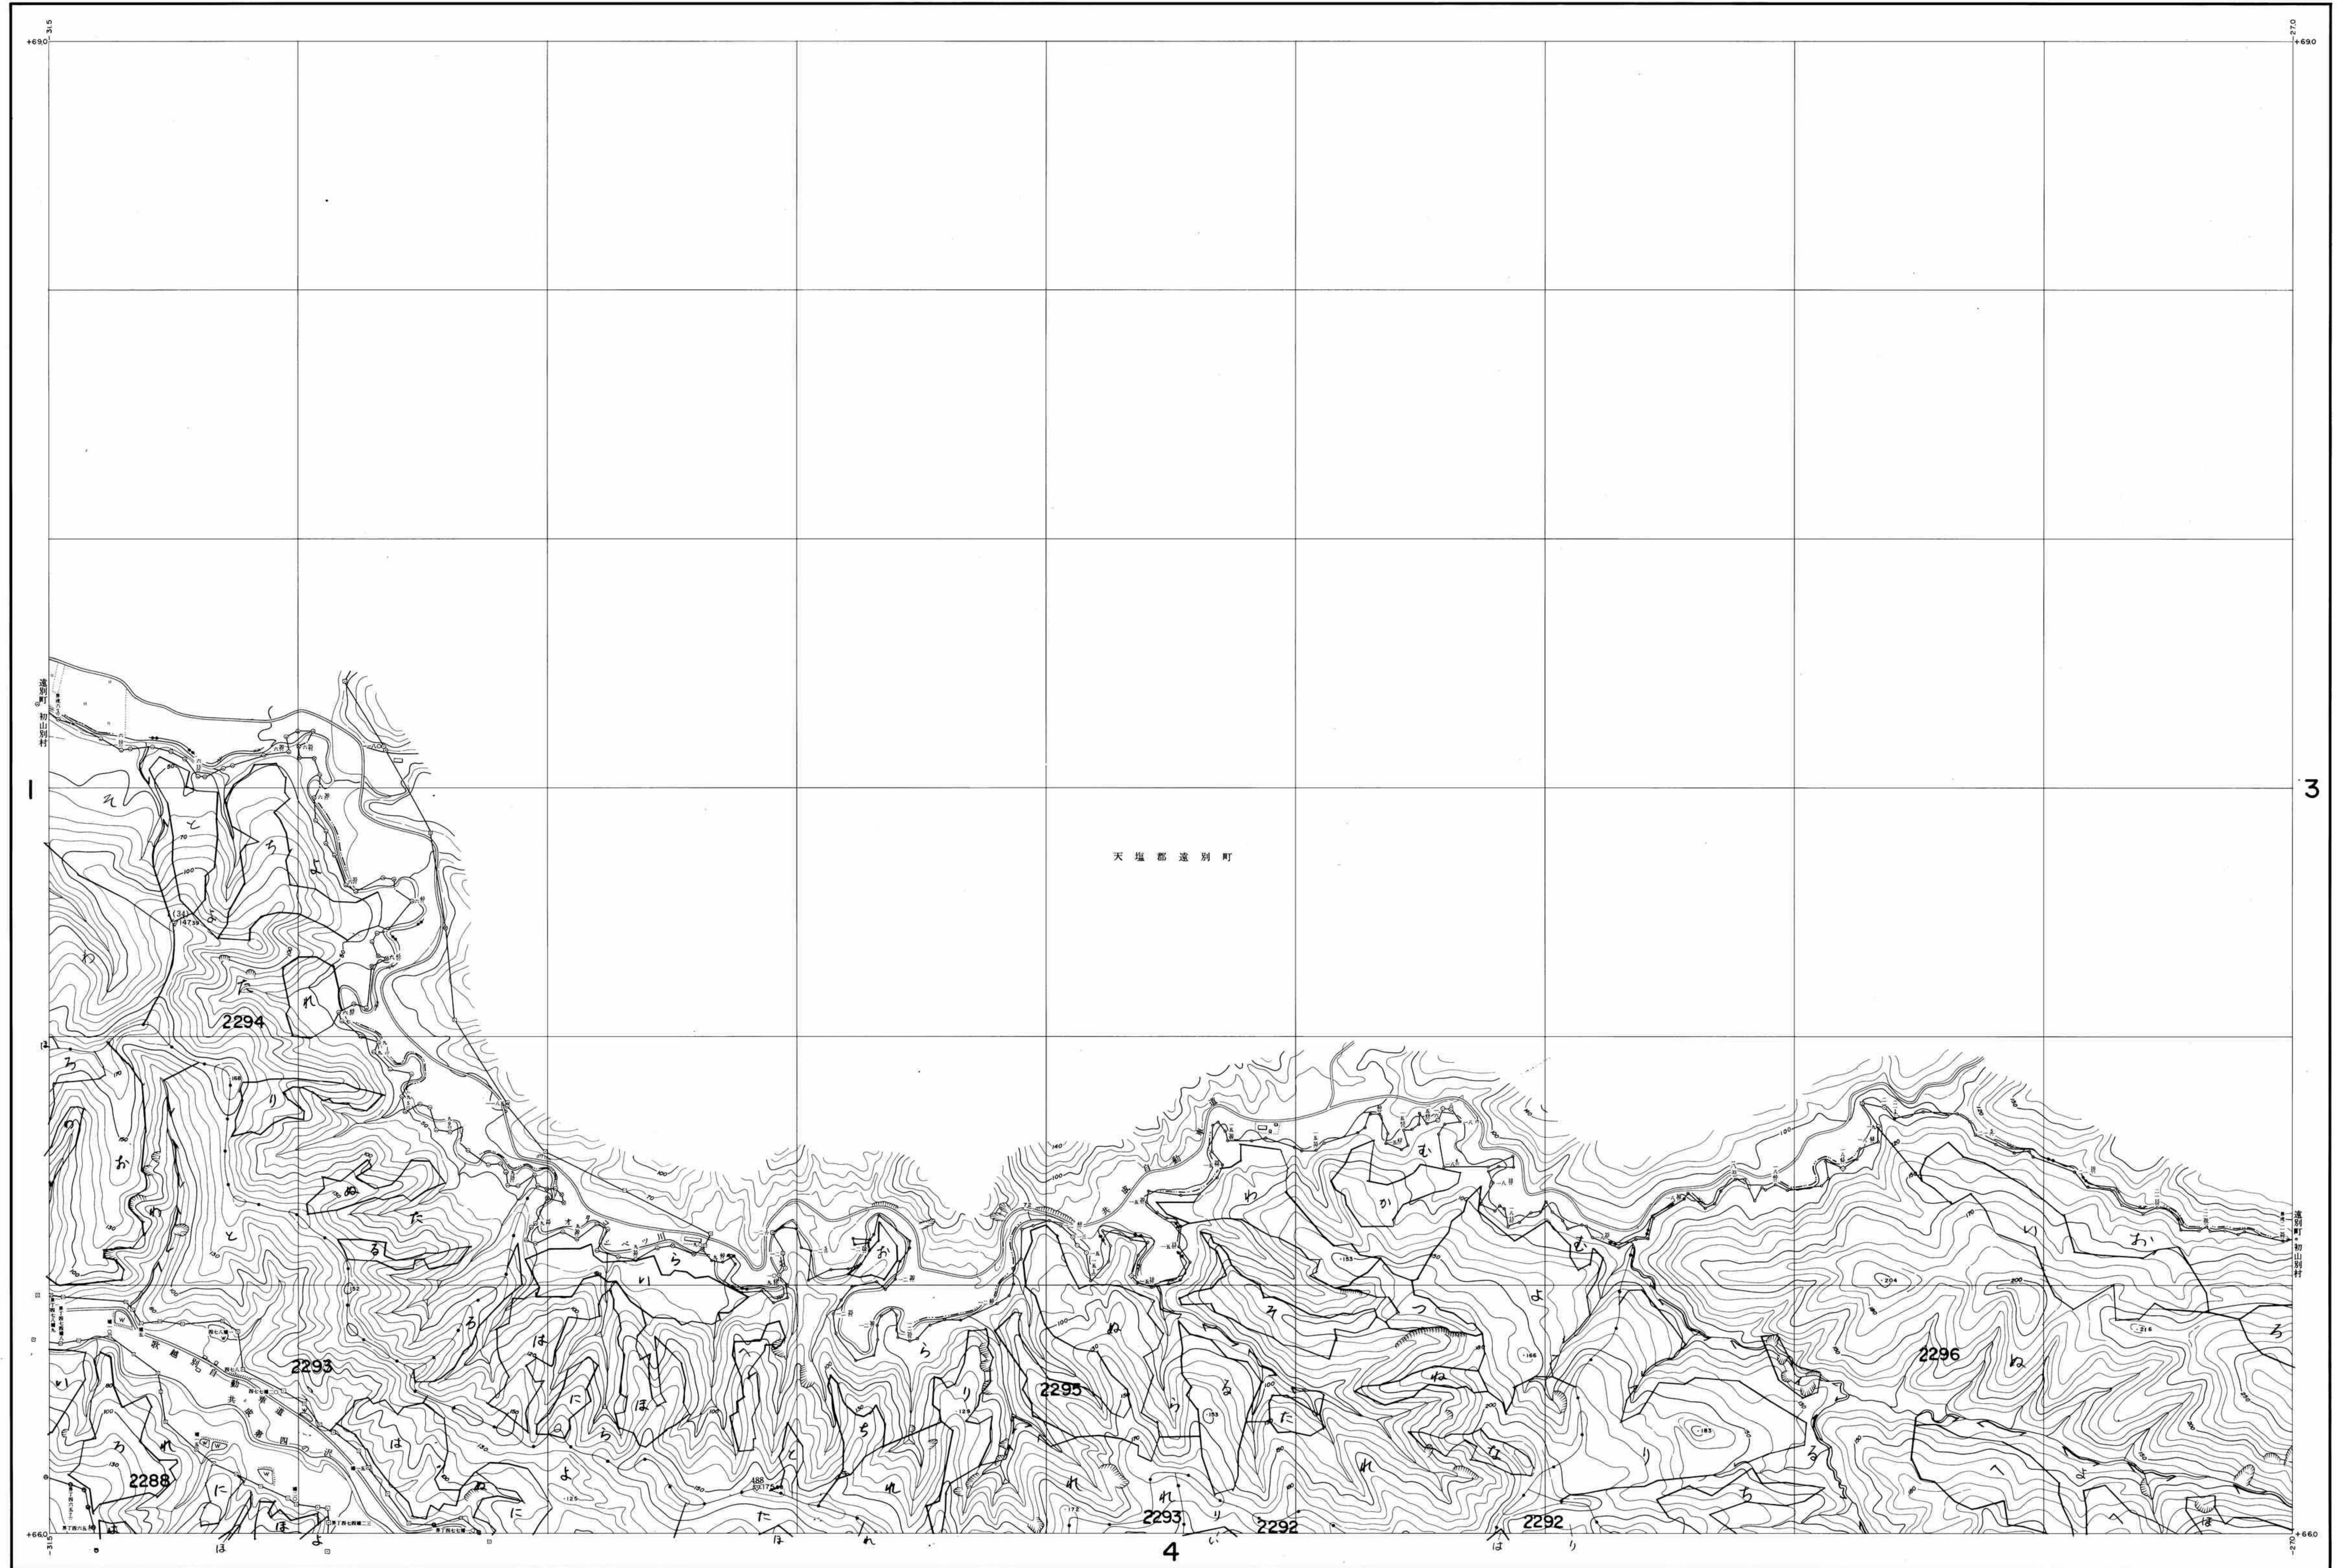

留萌森林計画区
留萌北部森林管理署基本図 2(全56)

北海道森林管理局

昭和五十三年度 大同航測株式会社編製

(1) 昭和48年6月撮影空中写真(山-467 C10-5-B)
(2) 昭和48年11月撮影空中写真(山-C)
使用機械 ステレオプロッターA8、ケルシュプロッター

1:5,000