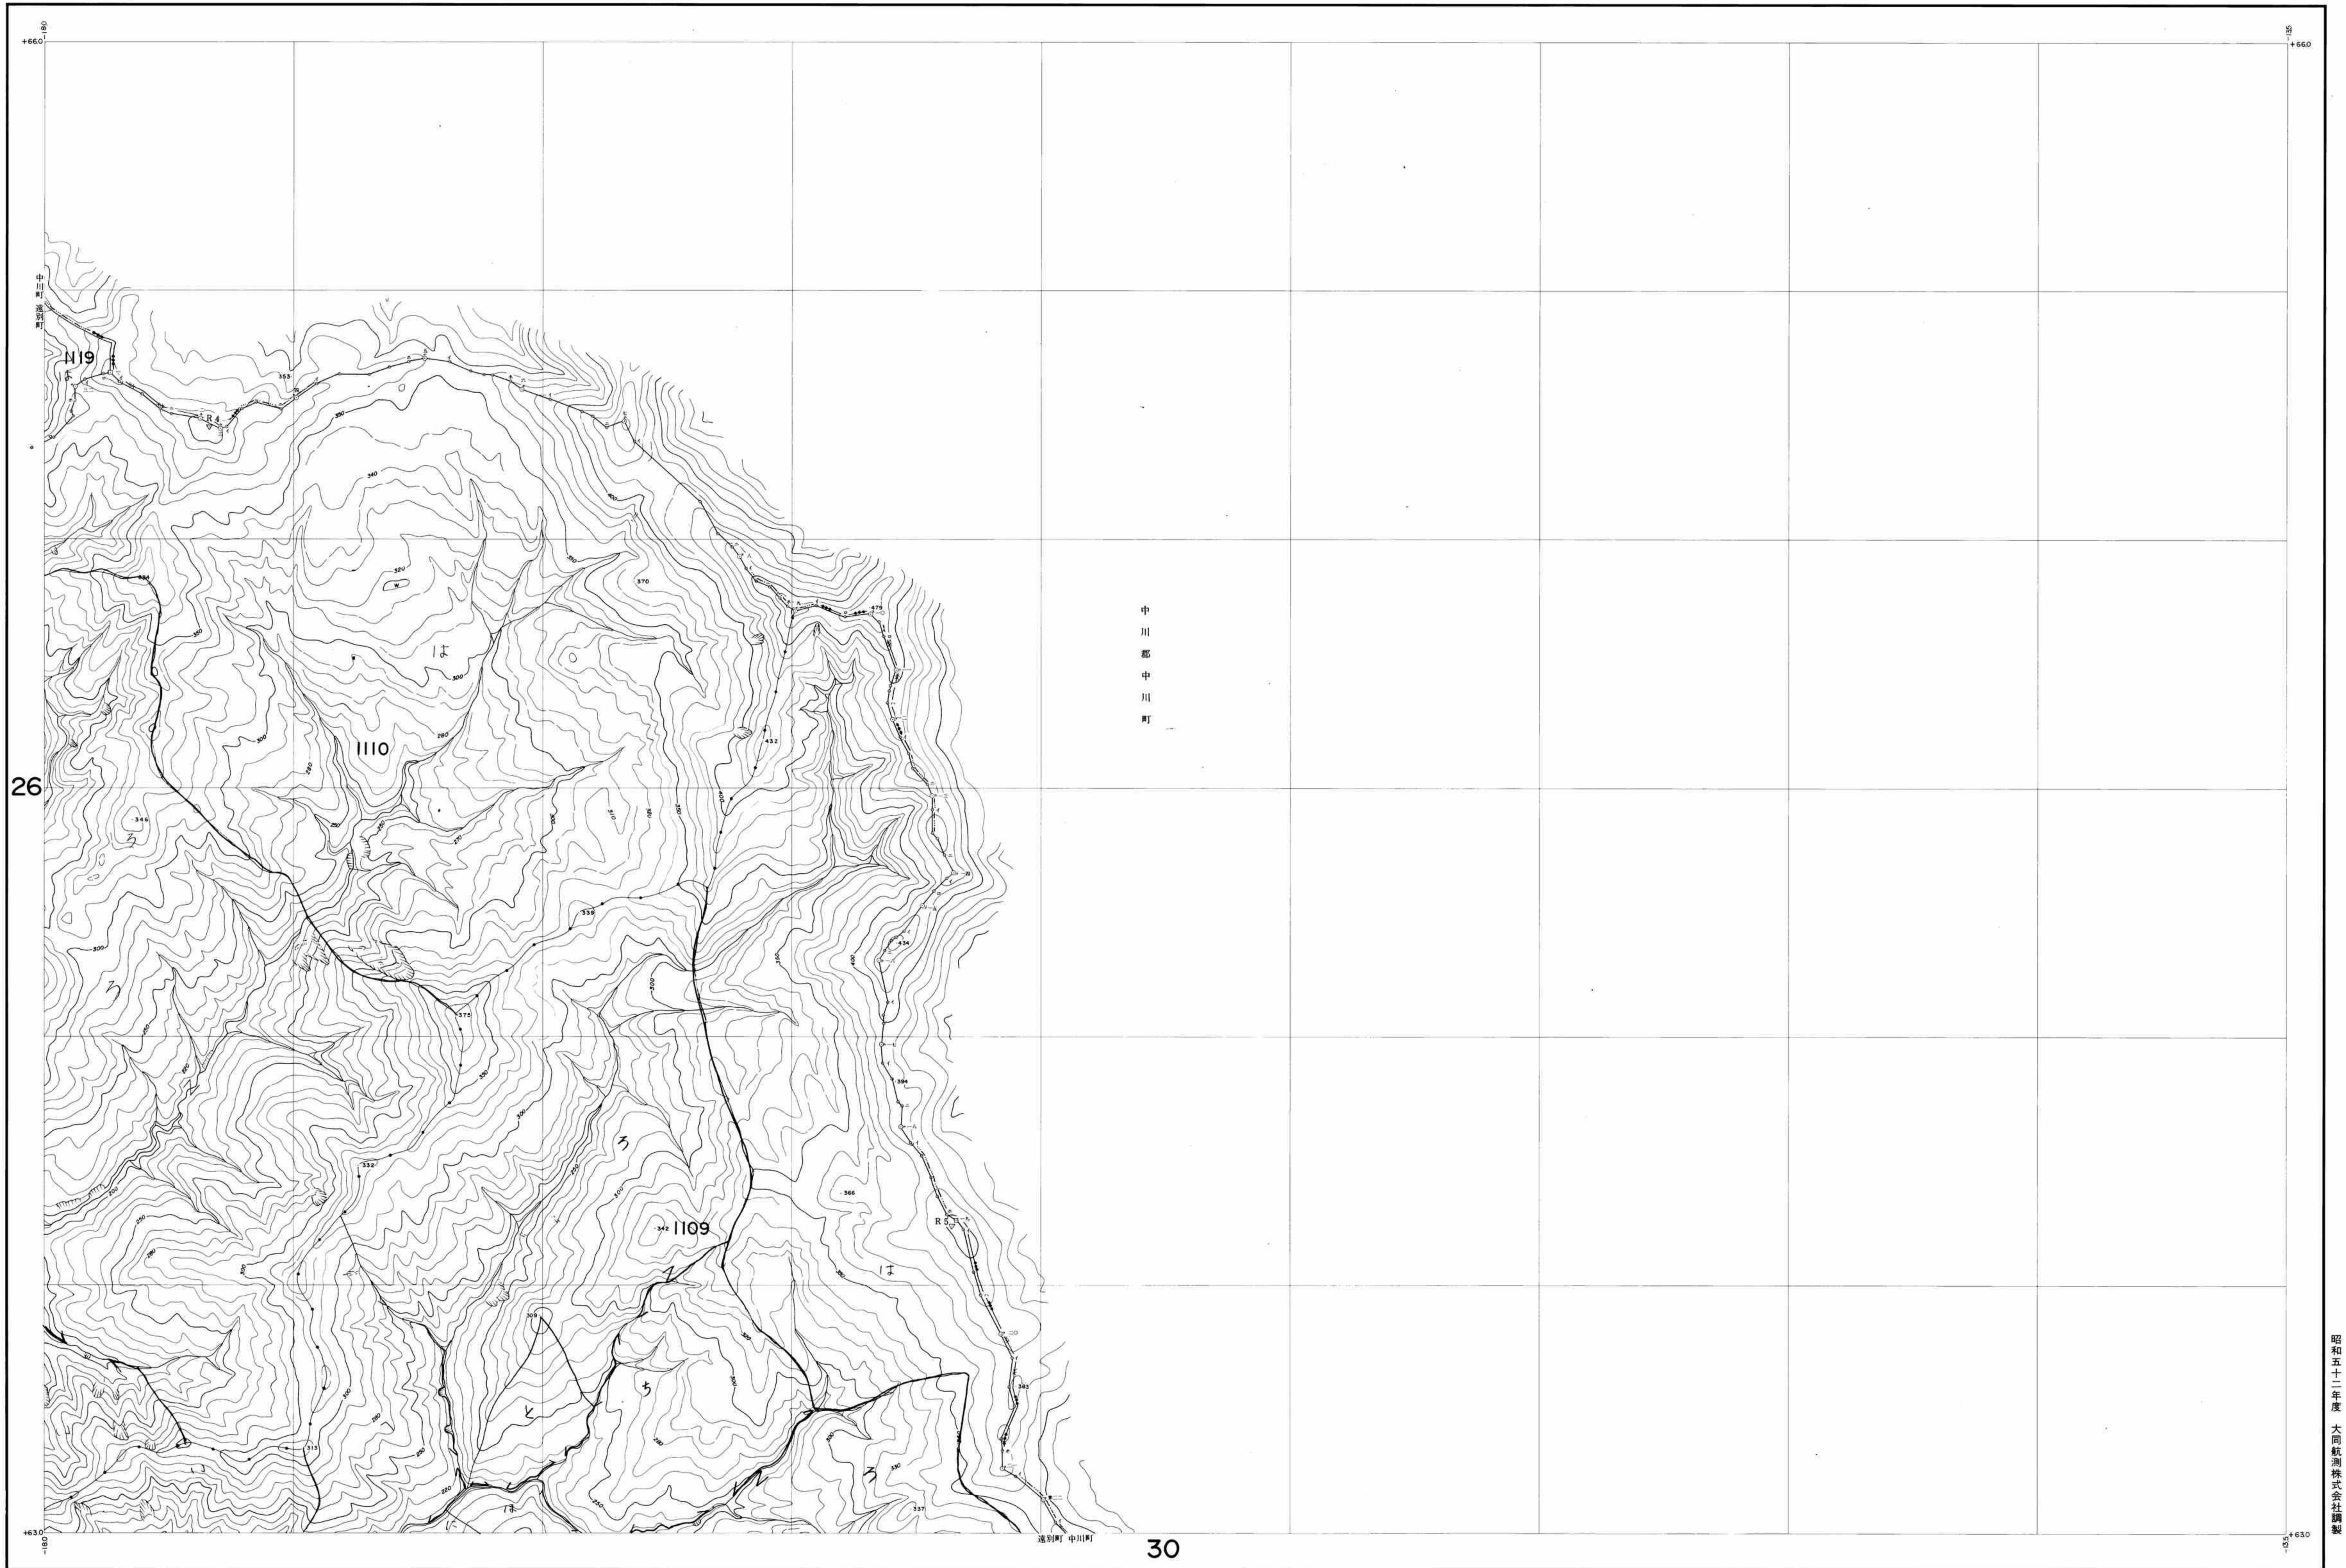

留萌森林計画区
留萌北部森林管理署基本図 27(全50)

北海道森林管理局

昭和五十二年 大同航測株式会社調製

(1) 昭和48年 6月撮影空中写真(山-667 C-11 14-16)
(2) 昭和 年 月撮影空中写真(山-667 C)
使用機械 ステレオプロッターA&K、ケルシュプロッター