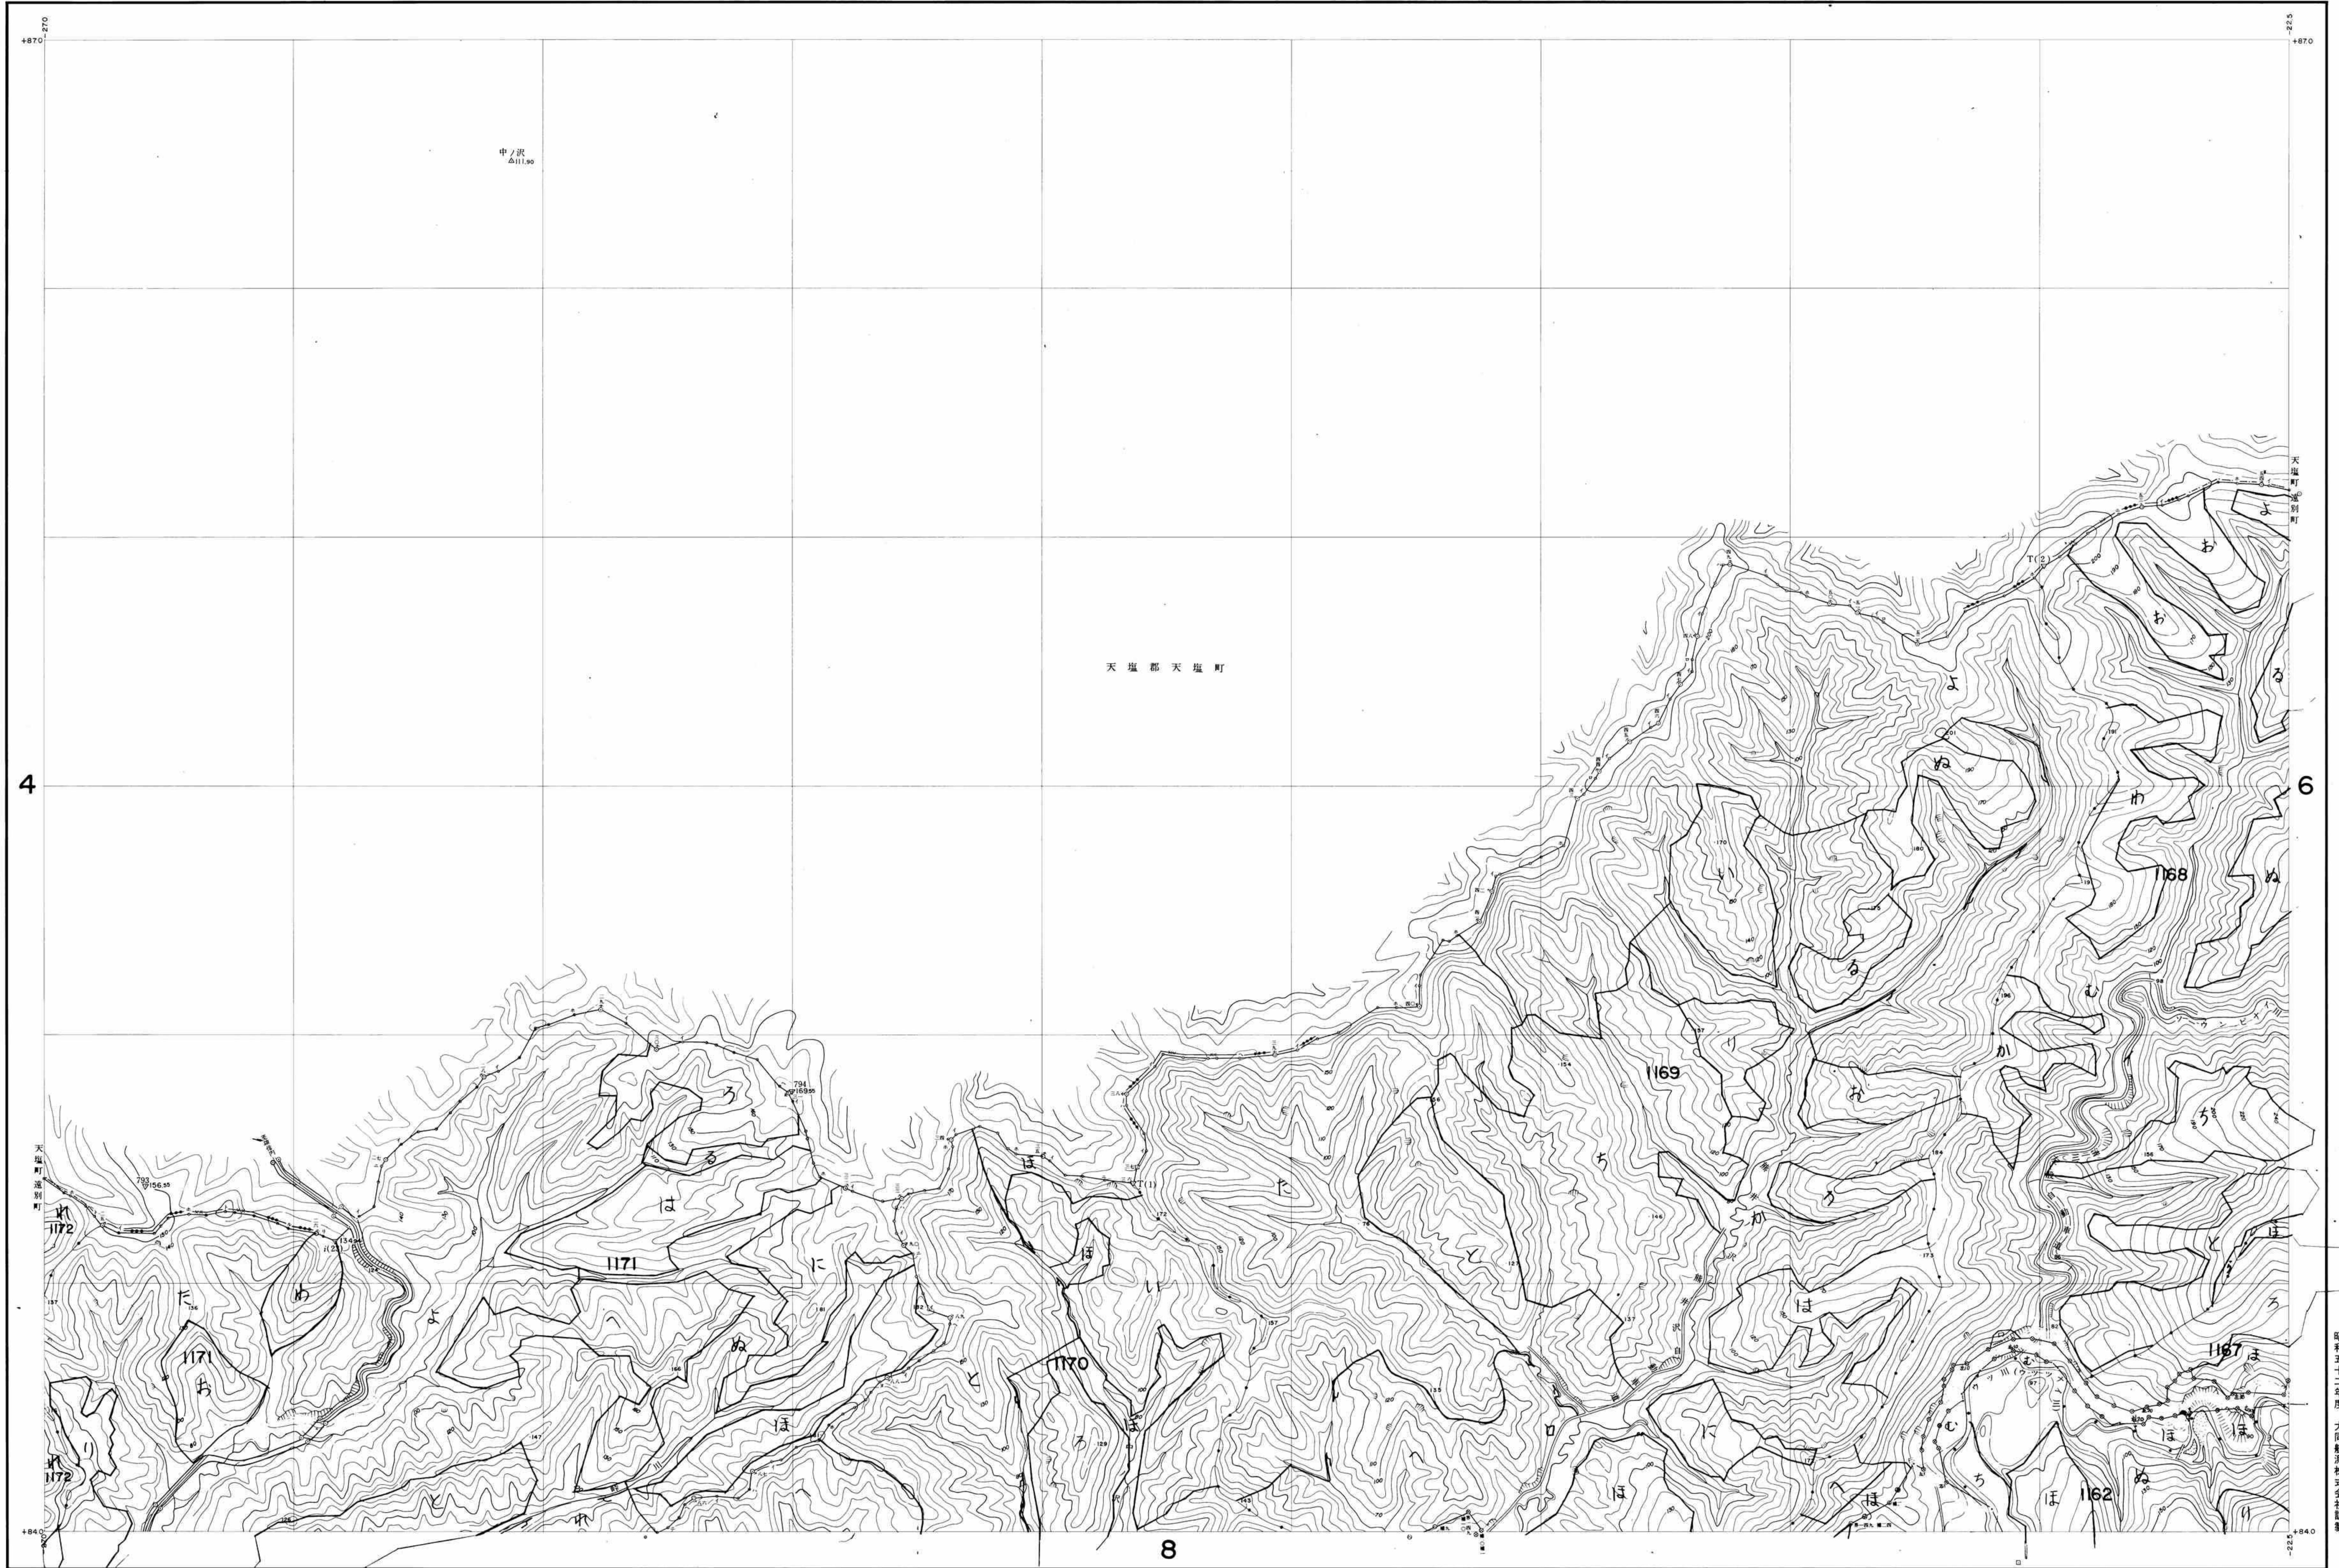

留萌森林計画区
留萌北部森林管理署 基本図 5 (全50)

北海道森林管理局

昭和五十二年 大崎航測株式会社調製

(1) 昭和48年 6月撮影空中写真 (社-667 C-3 B-12)
(2) 昭和48年 6月撮影空中写真 (社-667 C-4 B-12)
印刷機械: フォトリソリター-A&G, グラフィックプロッター