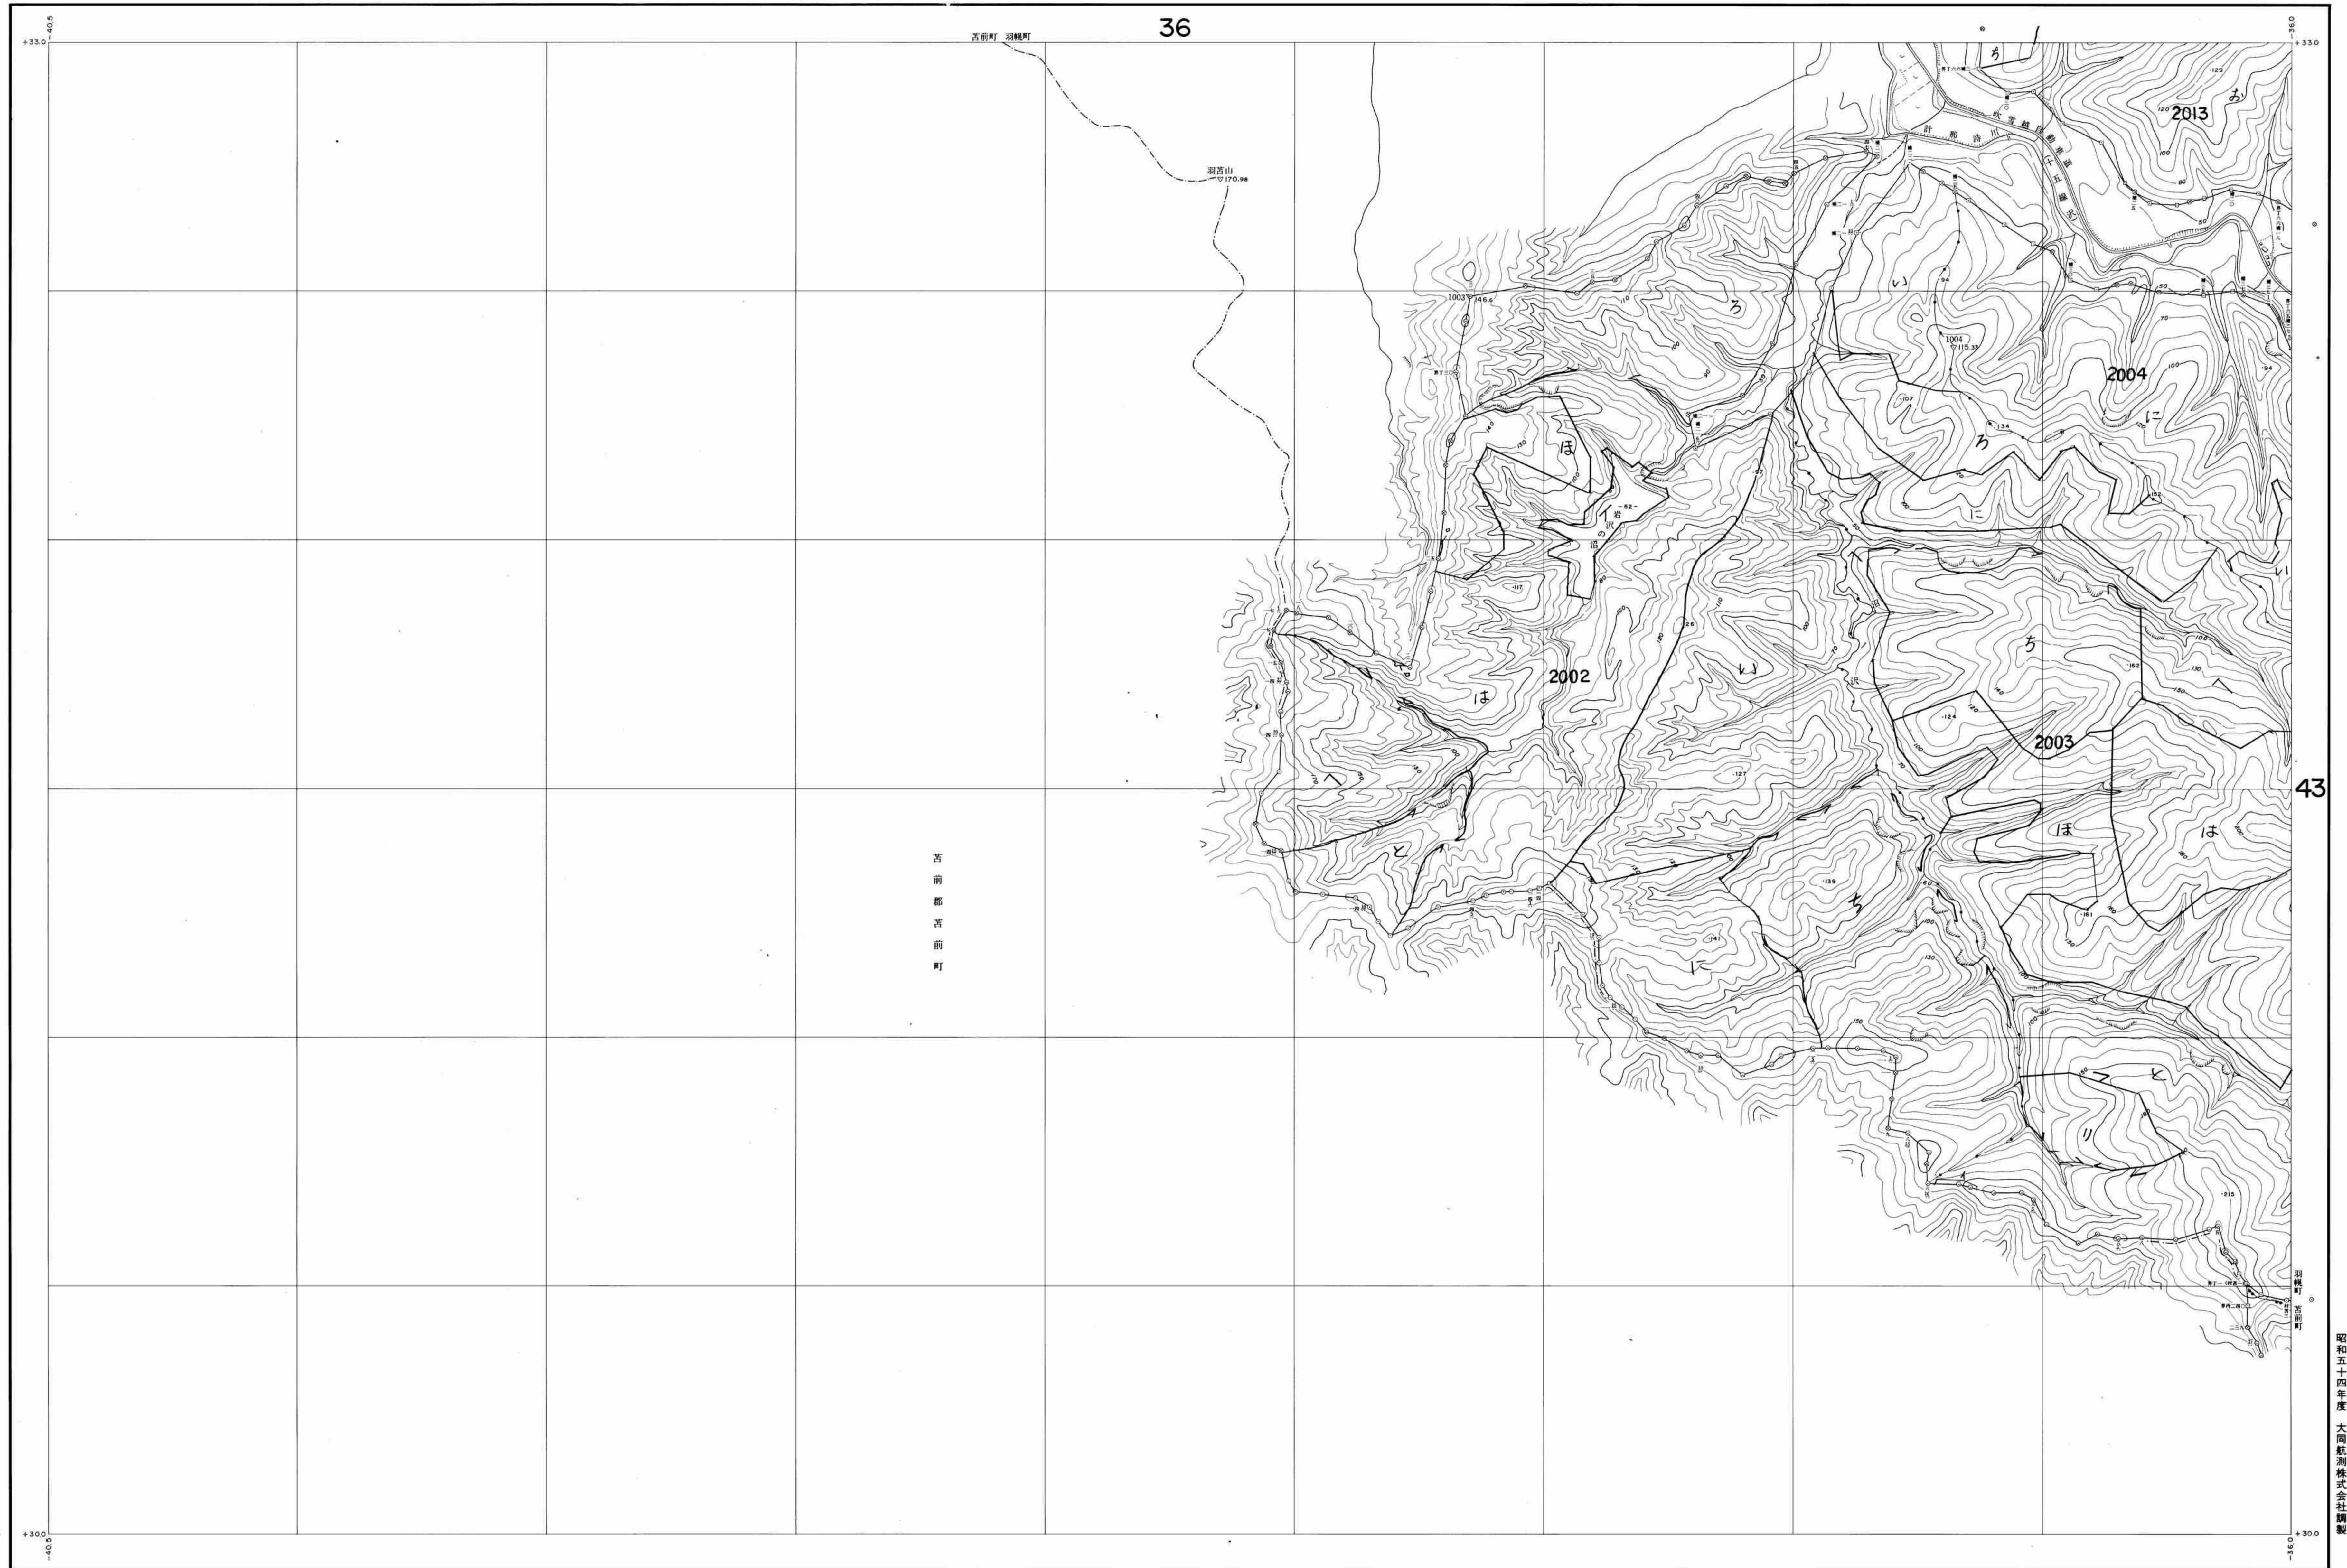

留萌森林計画区
留萌北部森林管理署 基本図 42(全56)

第四公共原点

羽42

北海道森林管理局

昭和五十四年度 大同印刷株式会社印刷

羽42

- (1) 昭和48年6月撮影空中写真(山-667 C23 7-9)
 - (2) 昭和49年6月撮影空中写真(山-667 C24 7-9)
- 印刷機械 スタレオプロッターA8、ケルシプロッター

1:5,000