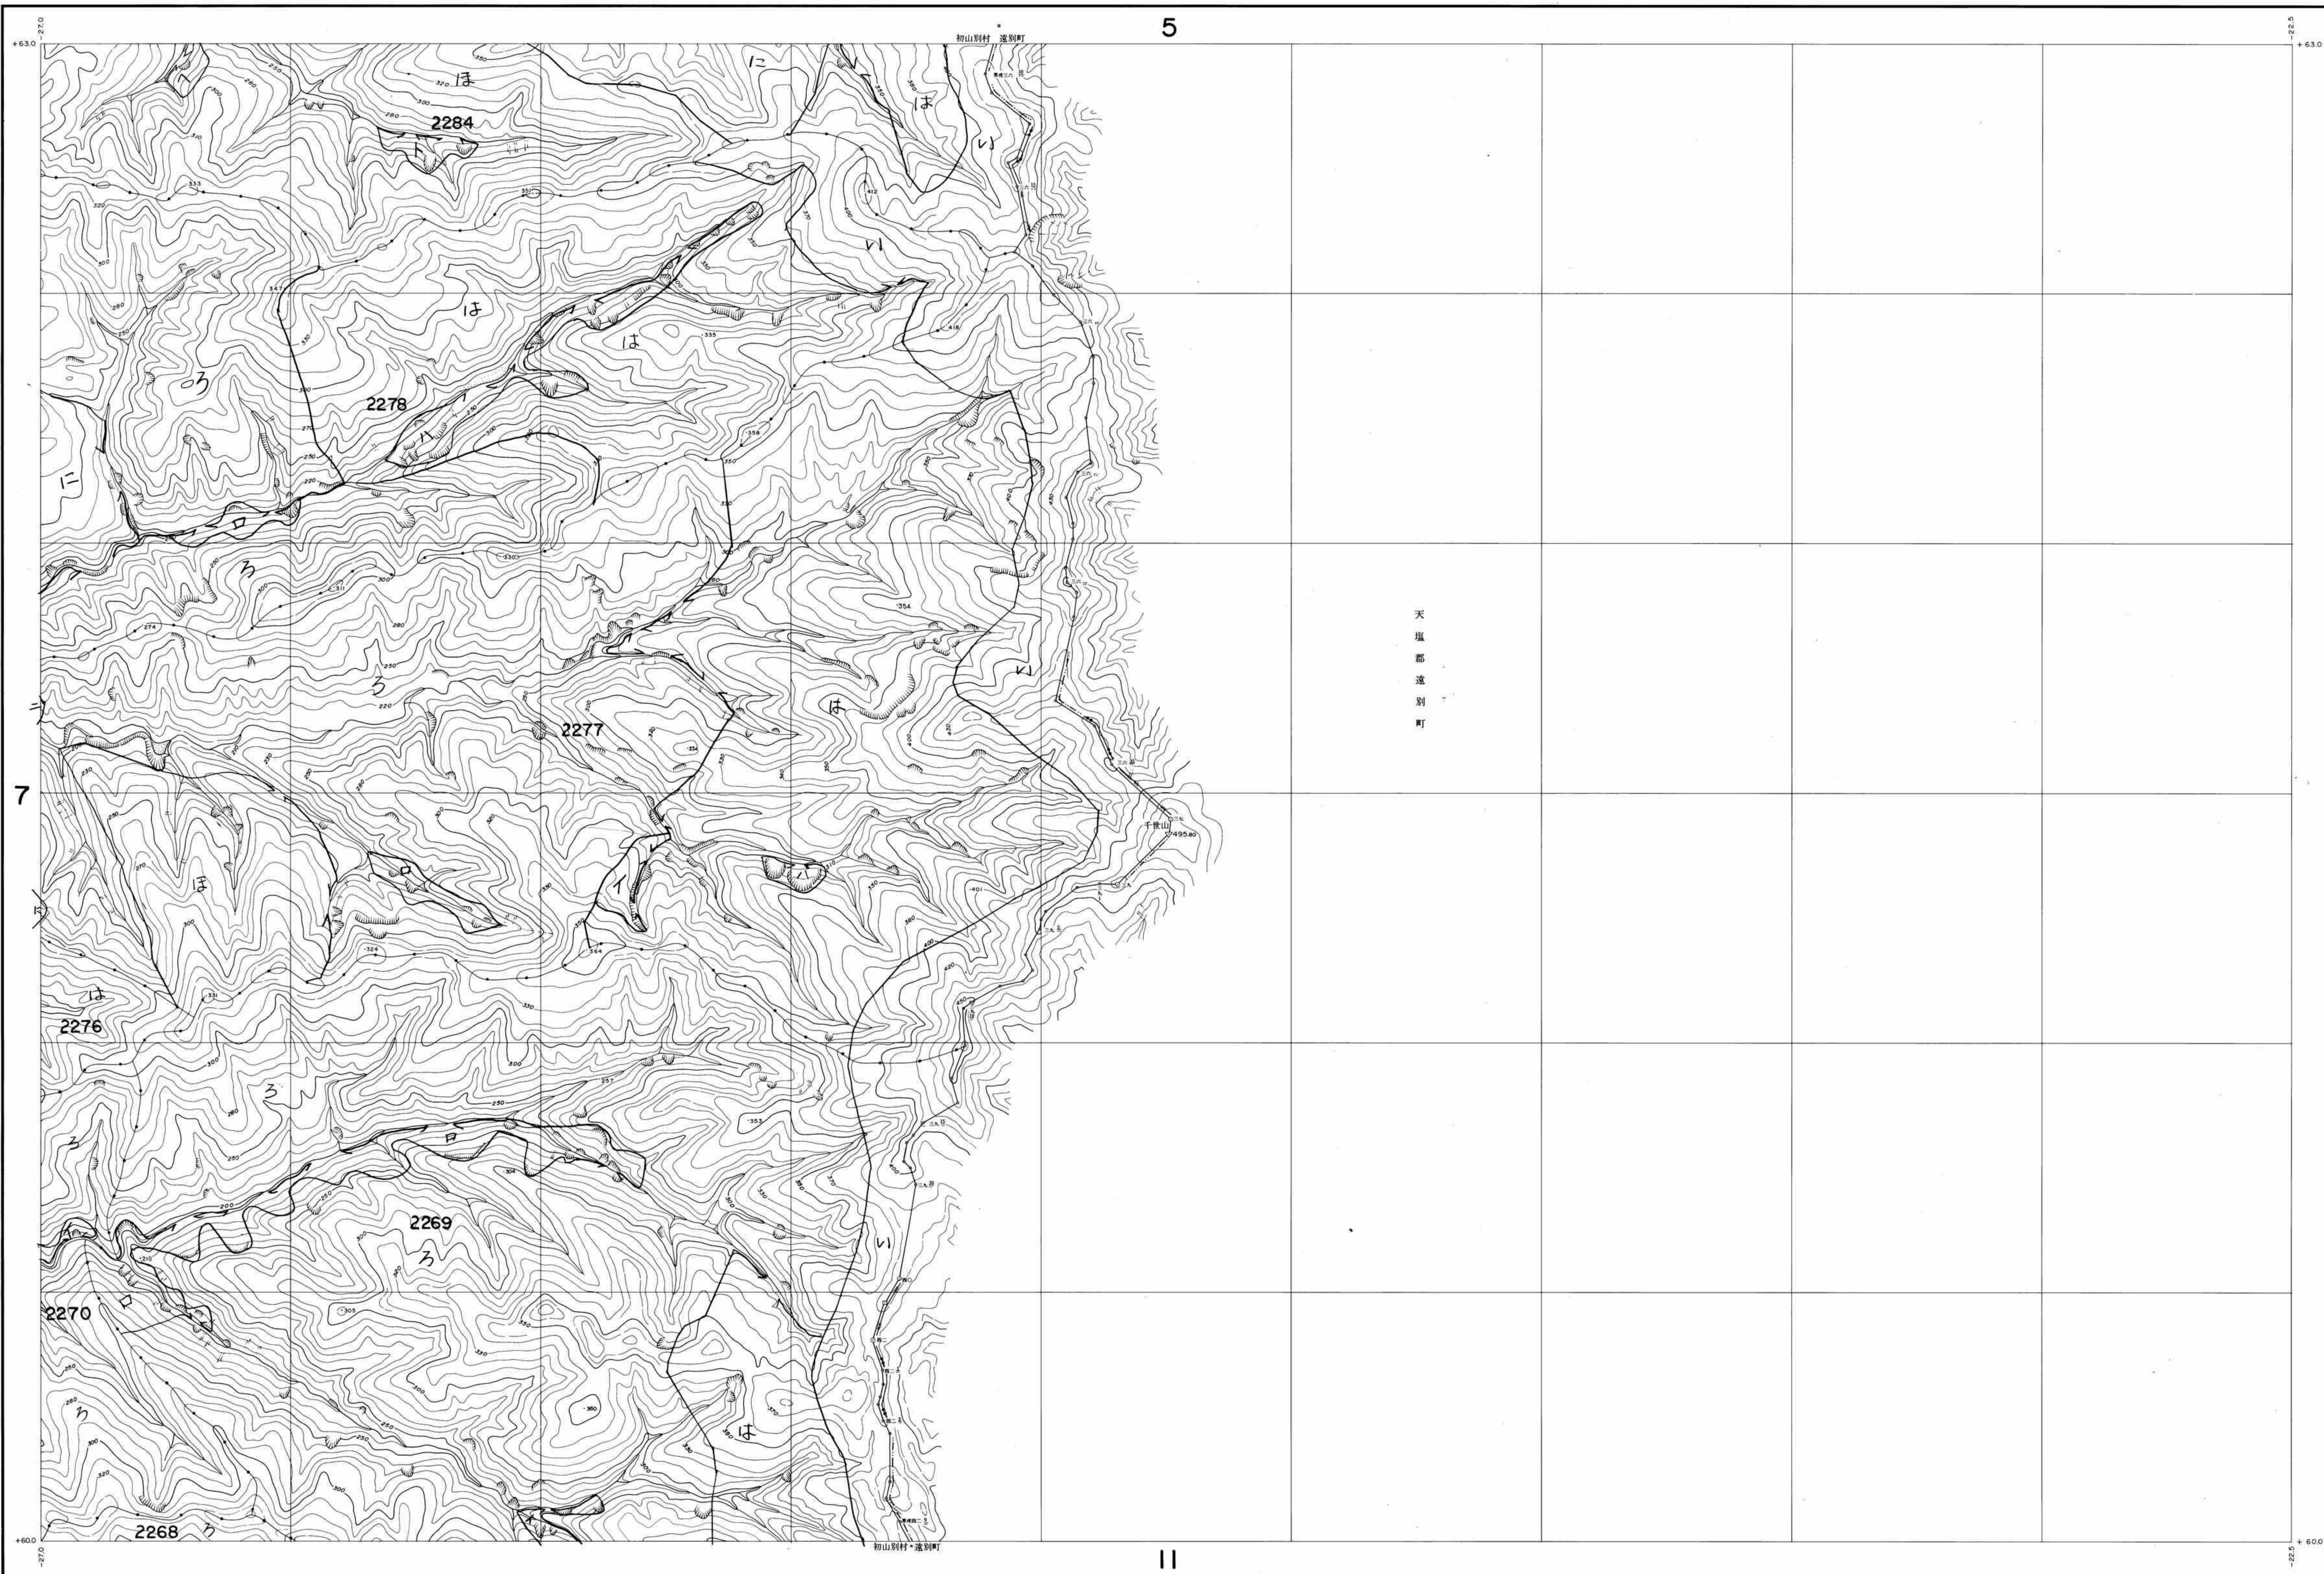

留萌森林計画区  
留萌北部森林管理署基本図 8(全56)

5

天塩郡遠別町

北海道森林管理局

昭和五十三年度 大同印刷株式会社調製

羽8

(1) 昭和48年6月撮影空中写真(山-567 C12 9-11)  
(2) 昭和49年7月撮影空中写真(山-567 C13 10-12)  
使用機械 ステレオプロッターA8、ケルシプロッター

1:5,000  
0 50 100 200 300 400 500 600 700 800 900 1000