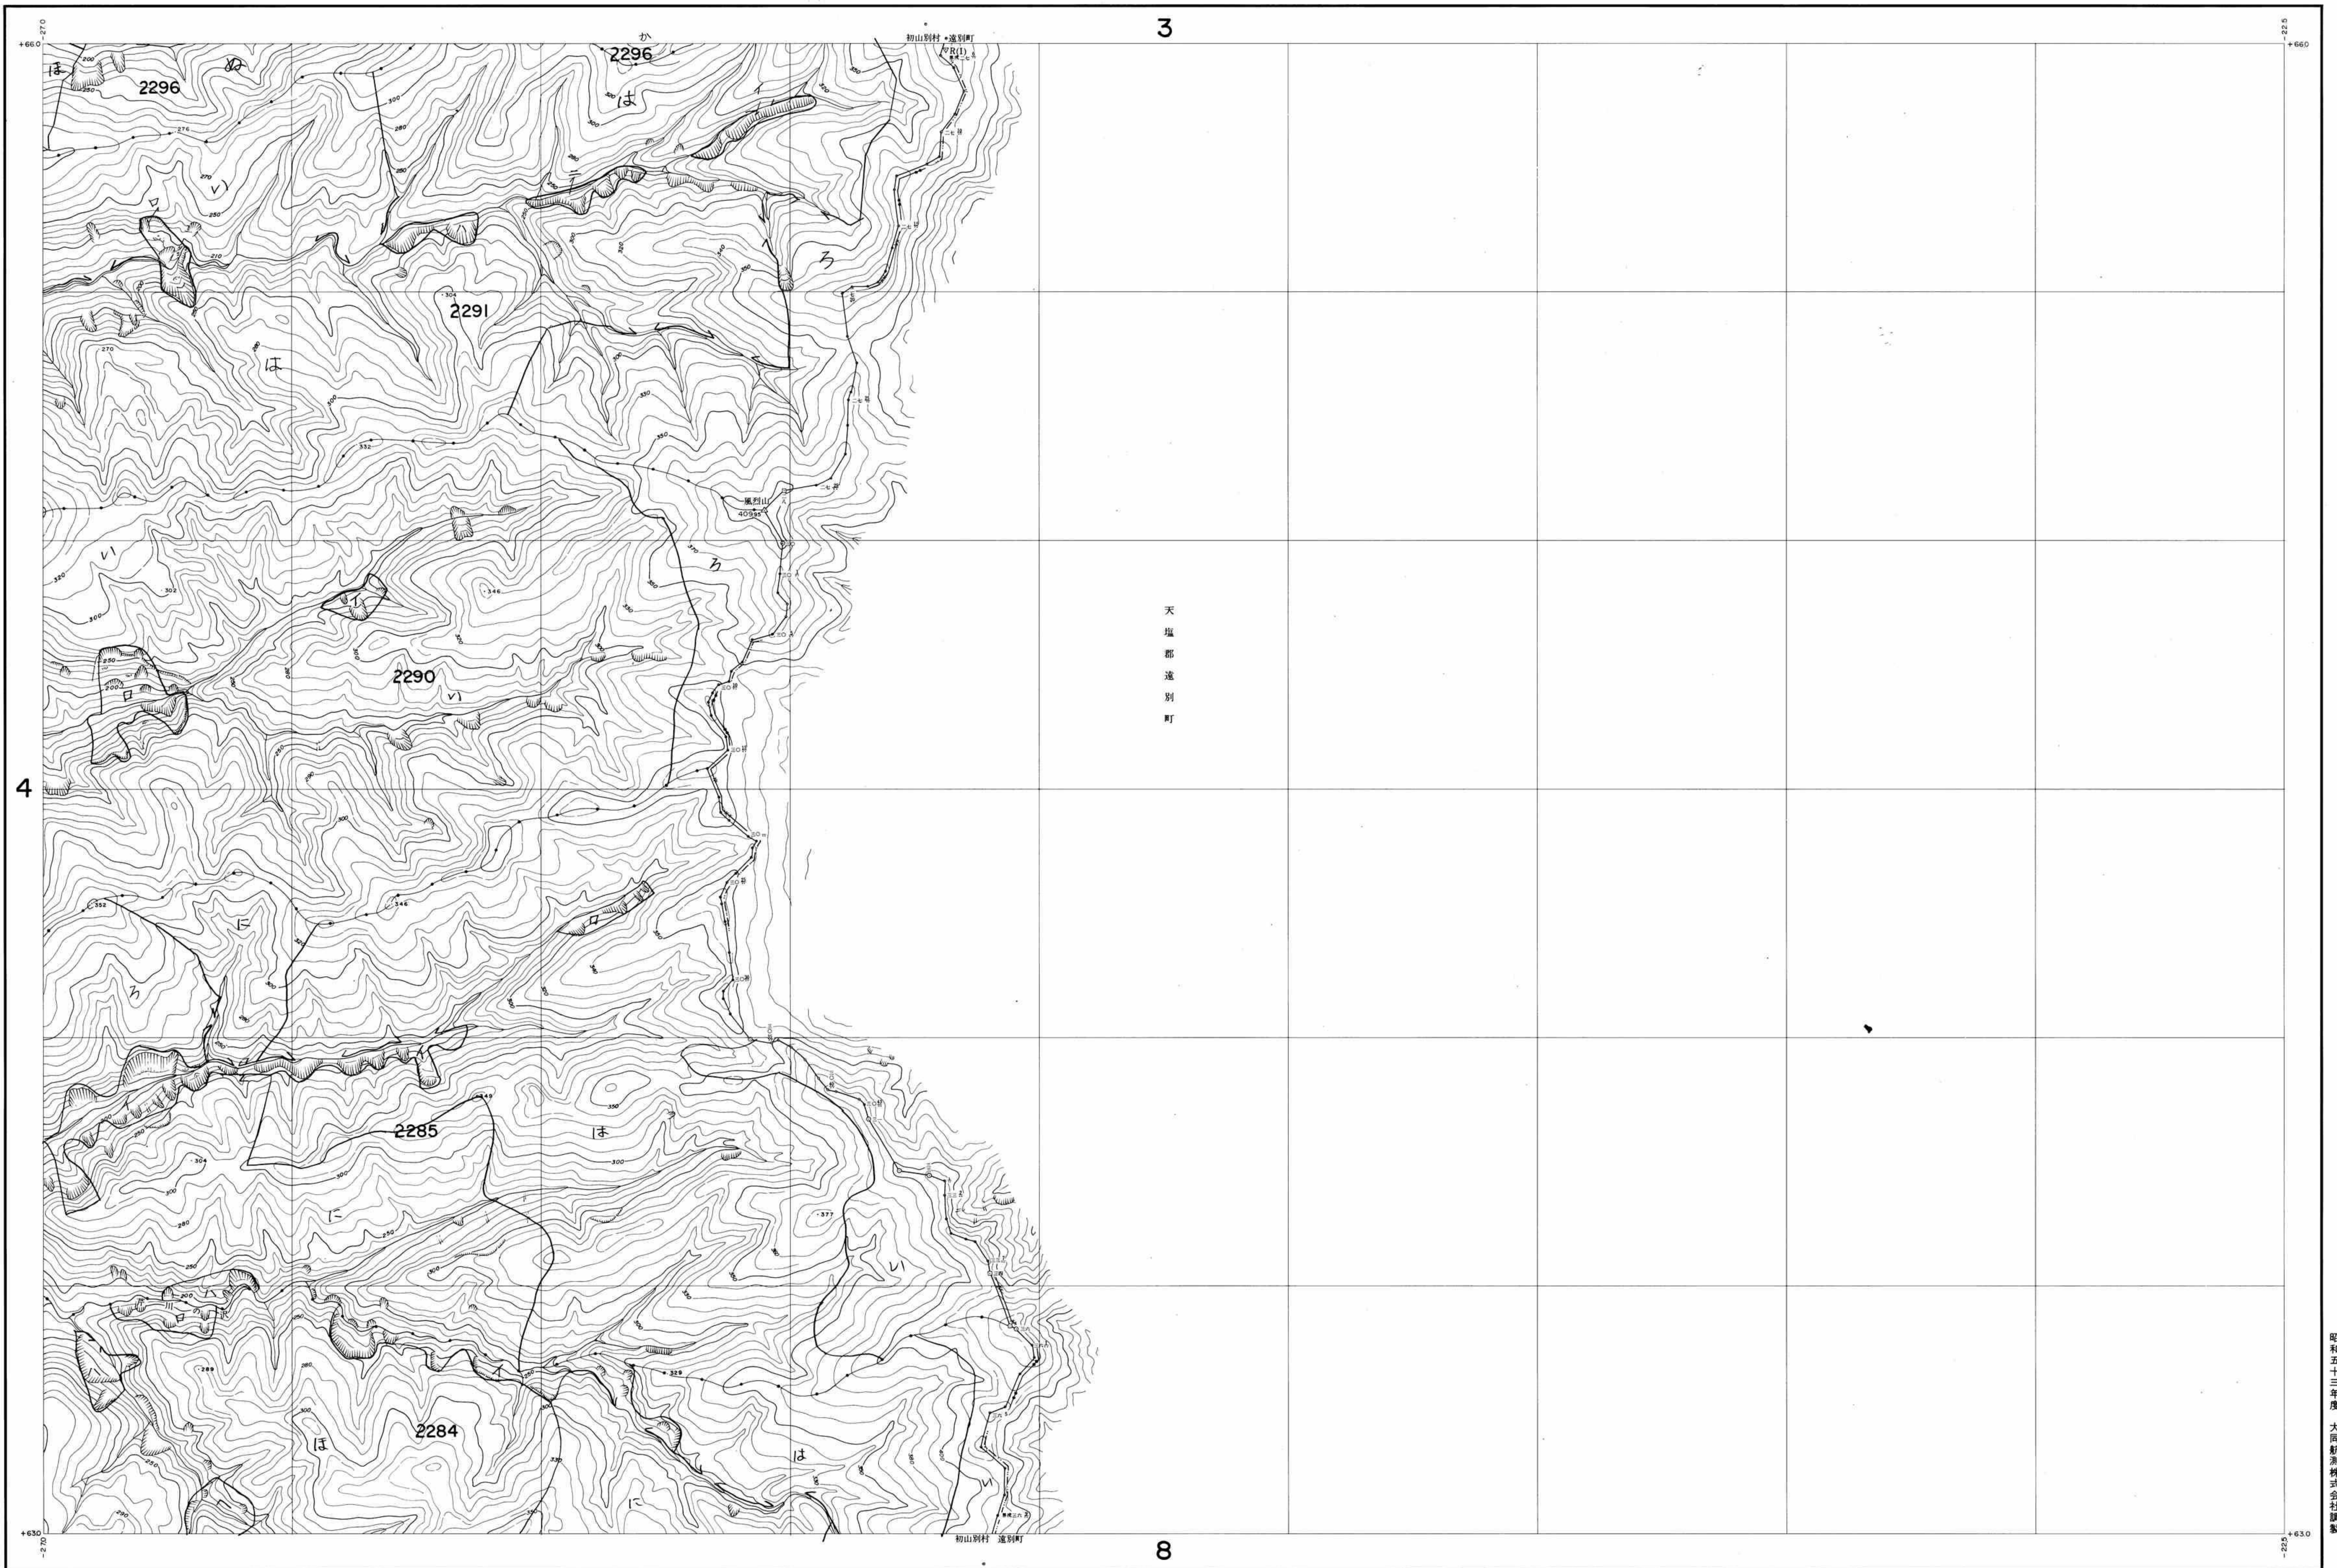

留萌森林計画区
留萌北部森林管理署基本図 5 (全56)

北海道森林管理局

昭和五十三年度 大同航海株式会社調製

(1) 昭和48年6月撮影空中写真(山-567 CIO B-10)
(2) 昭和48年6月撮影空中写真(山-567 CII B-10)
使用機械 ステレオプロッターA8、ケルシプロッター

1 : 5,000