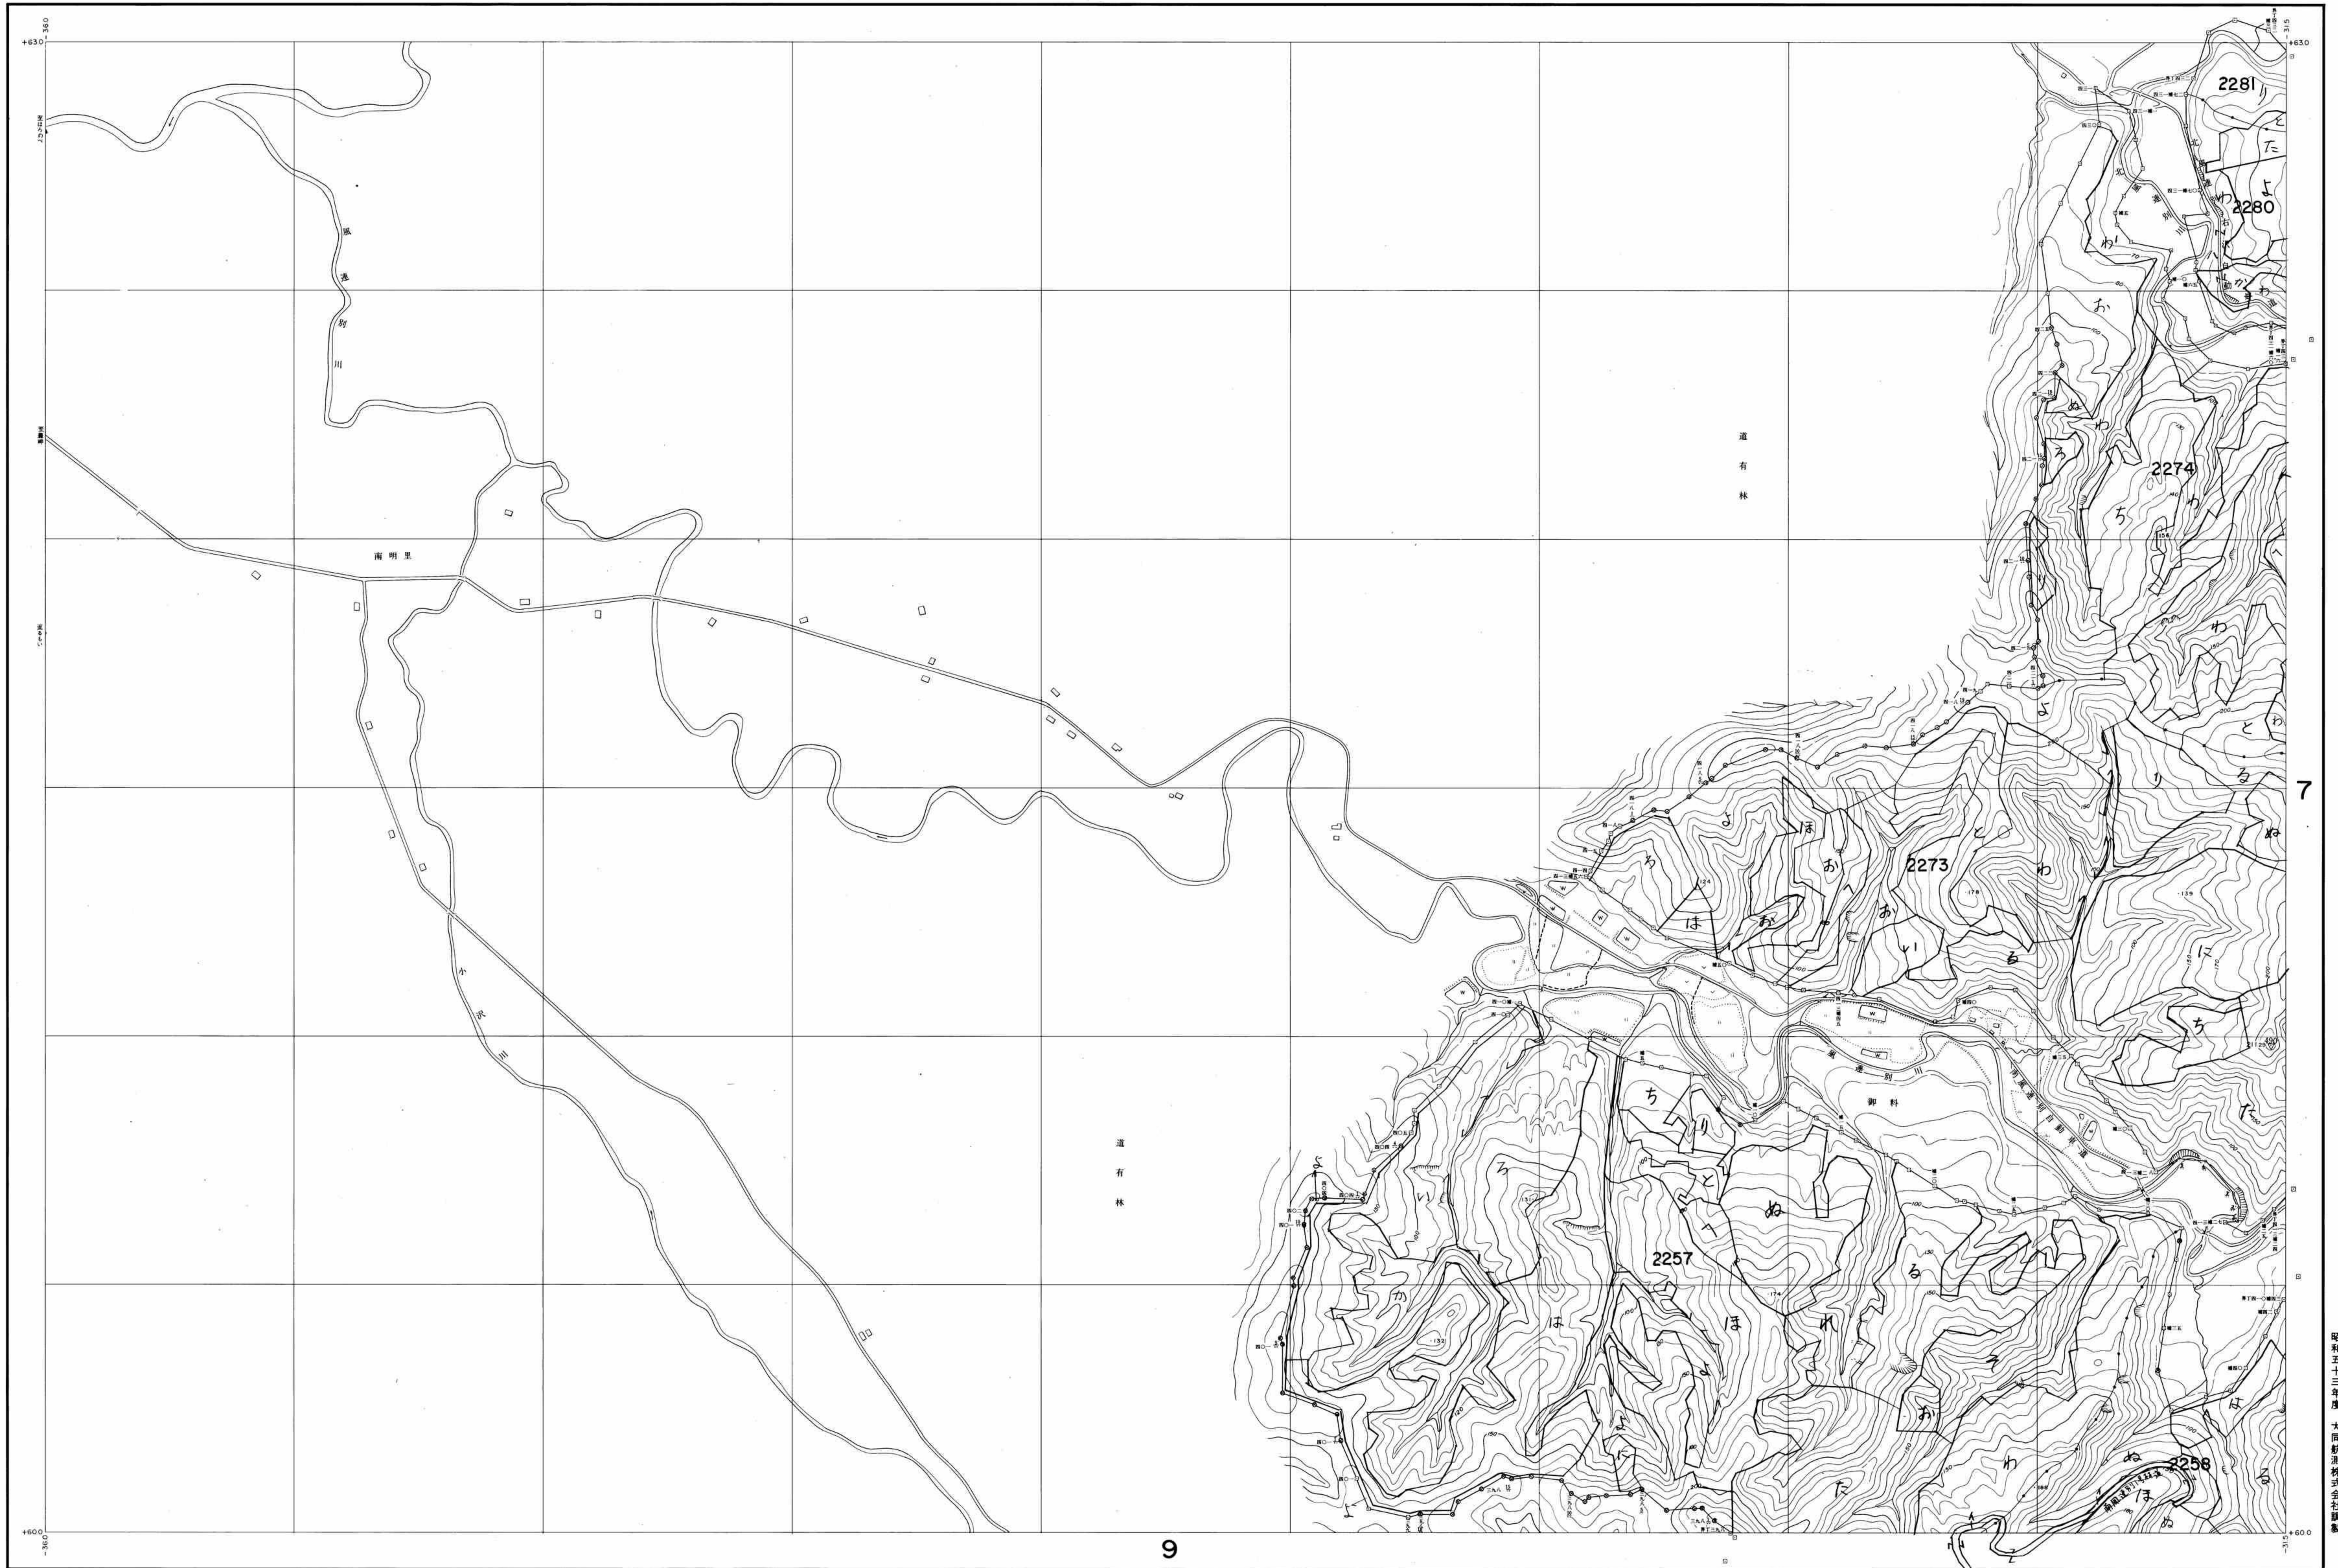

留萌森林計画区
留萌北部森林管理署 基本図 6 (全56)

北海道森林管理局

昭和五十三年度 大同航測株式会社調製

(1) 昭和48年6月撮影空中写真(山-667 C12 5-6)
 (2) 昭和49年7月撮影空中写真(山-667 C13 4-6)
 使用機械 ステレオプロッターA8、ケルシプロッター

1:5,000