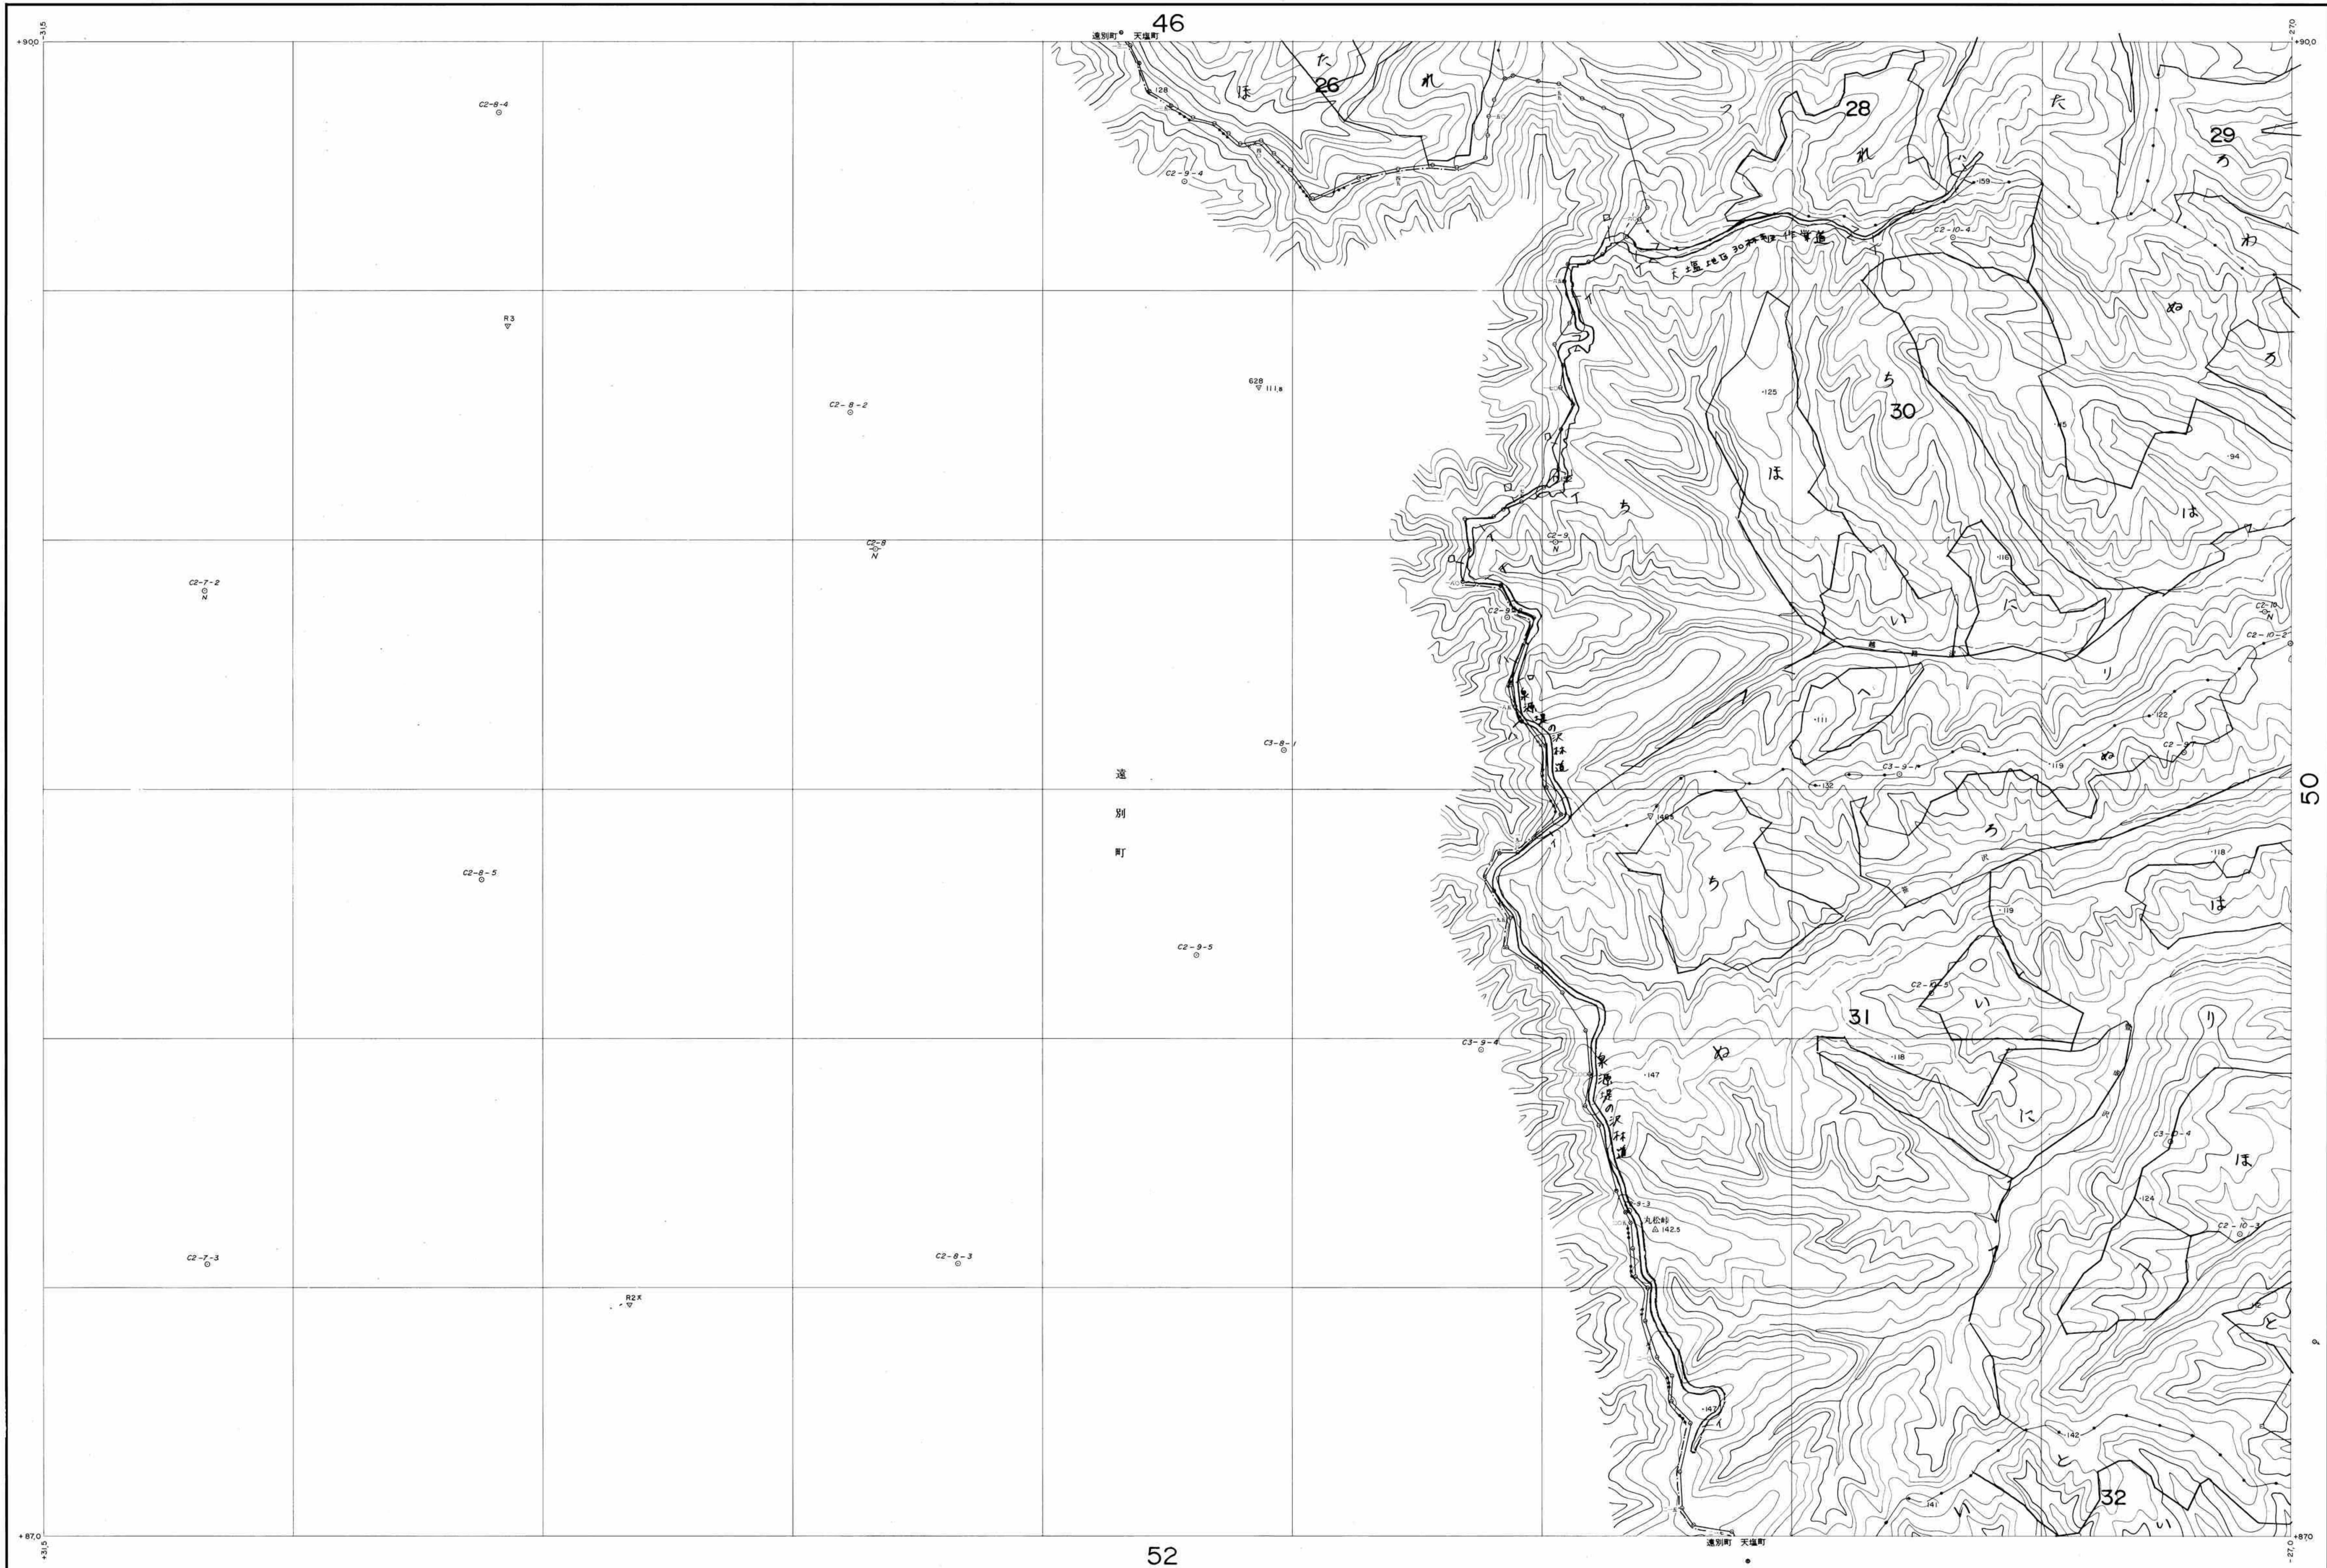

留萌森林計画区
留萌北部森林管理署 基本図49(全70)

北海道森林管理局

昭和四十五年十一月 東北測量株式会社調製

(1) 昭和40年9月撮影空中写真(山409 C28-10)
(2) 昭和40年9月撮影空中写真(山409 C38-10)
ワルシエフカメラに上る図化

1:5,000
0 50 100 150 200 300 400 500 600 700 800 900 1000