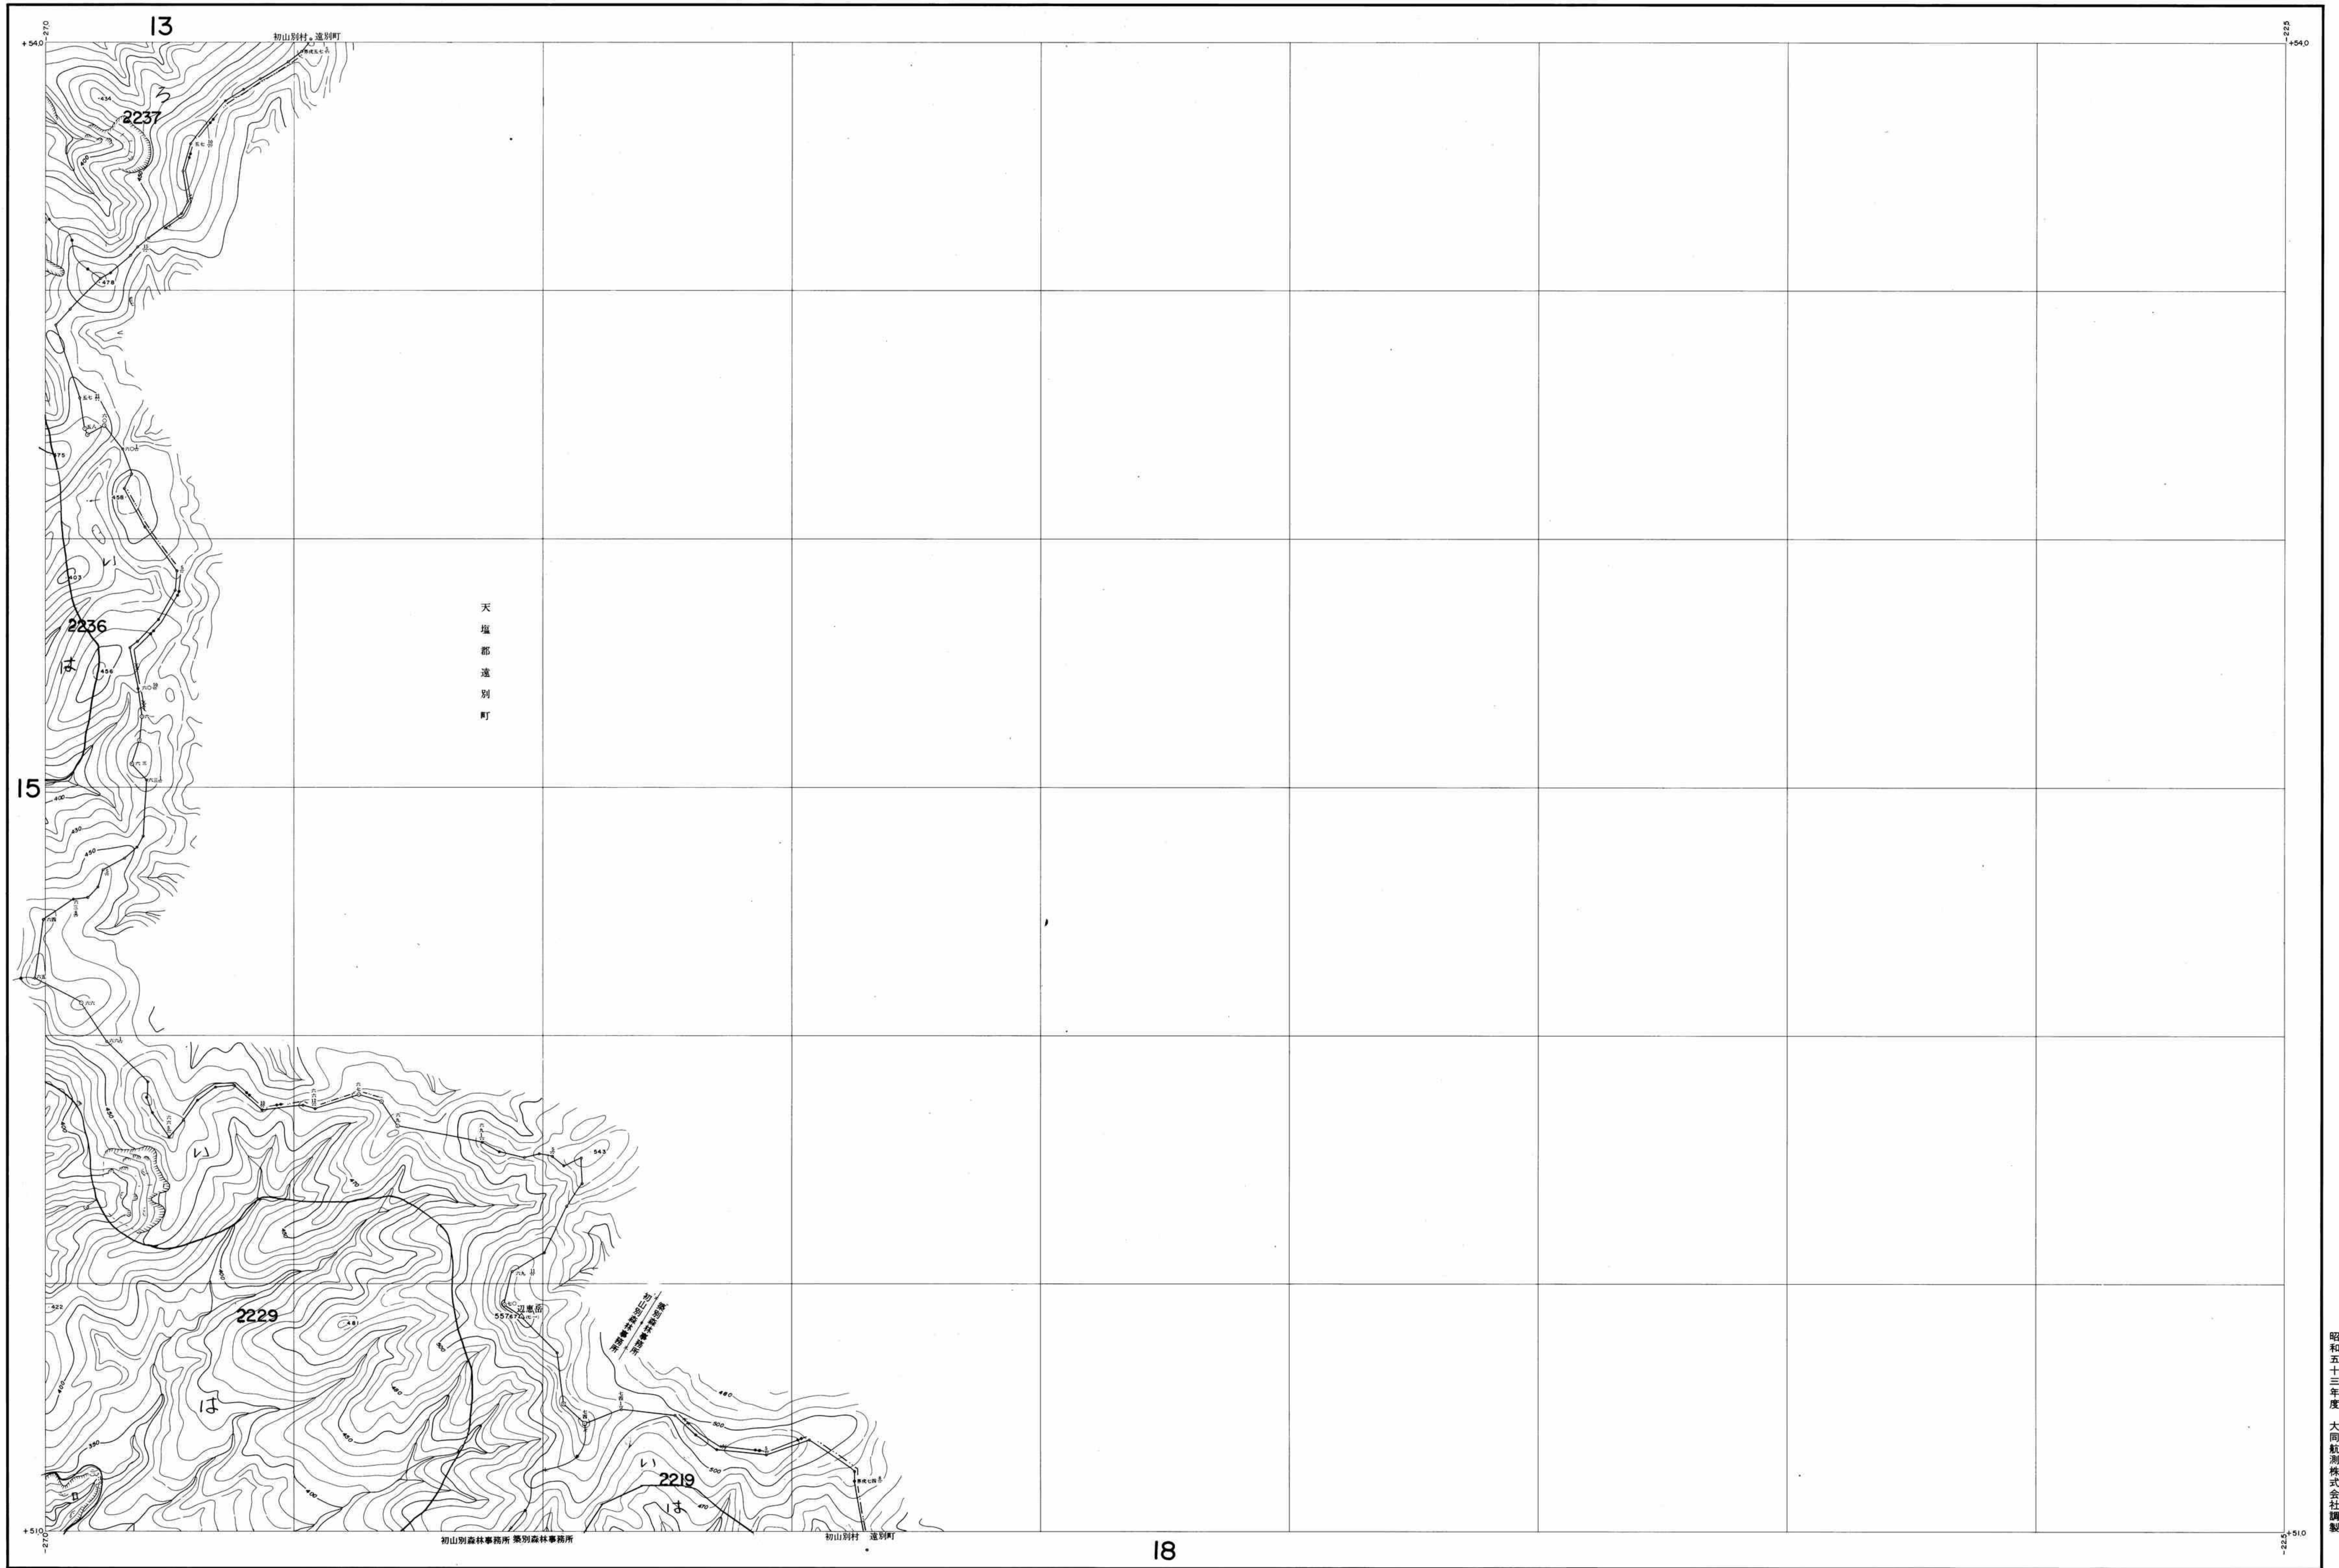

留萌森林計画区
留萌北部森林管理署基本図 16(全56)

北海道森林管理局

昭和五十三年度 大同航測株式会社調製

羽16

- (1) 昭和49年7月撮影空中写真(山-667 C15 10-11)
- (2) 昭和49年7月撮影空中写真(山-667 C16 11-13)

使用機械 ステレオプロッター-A8、ケルシュプロッター