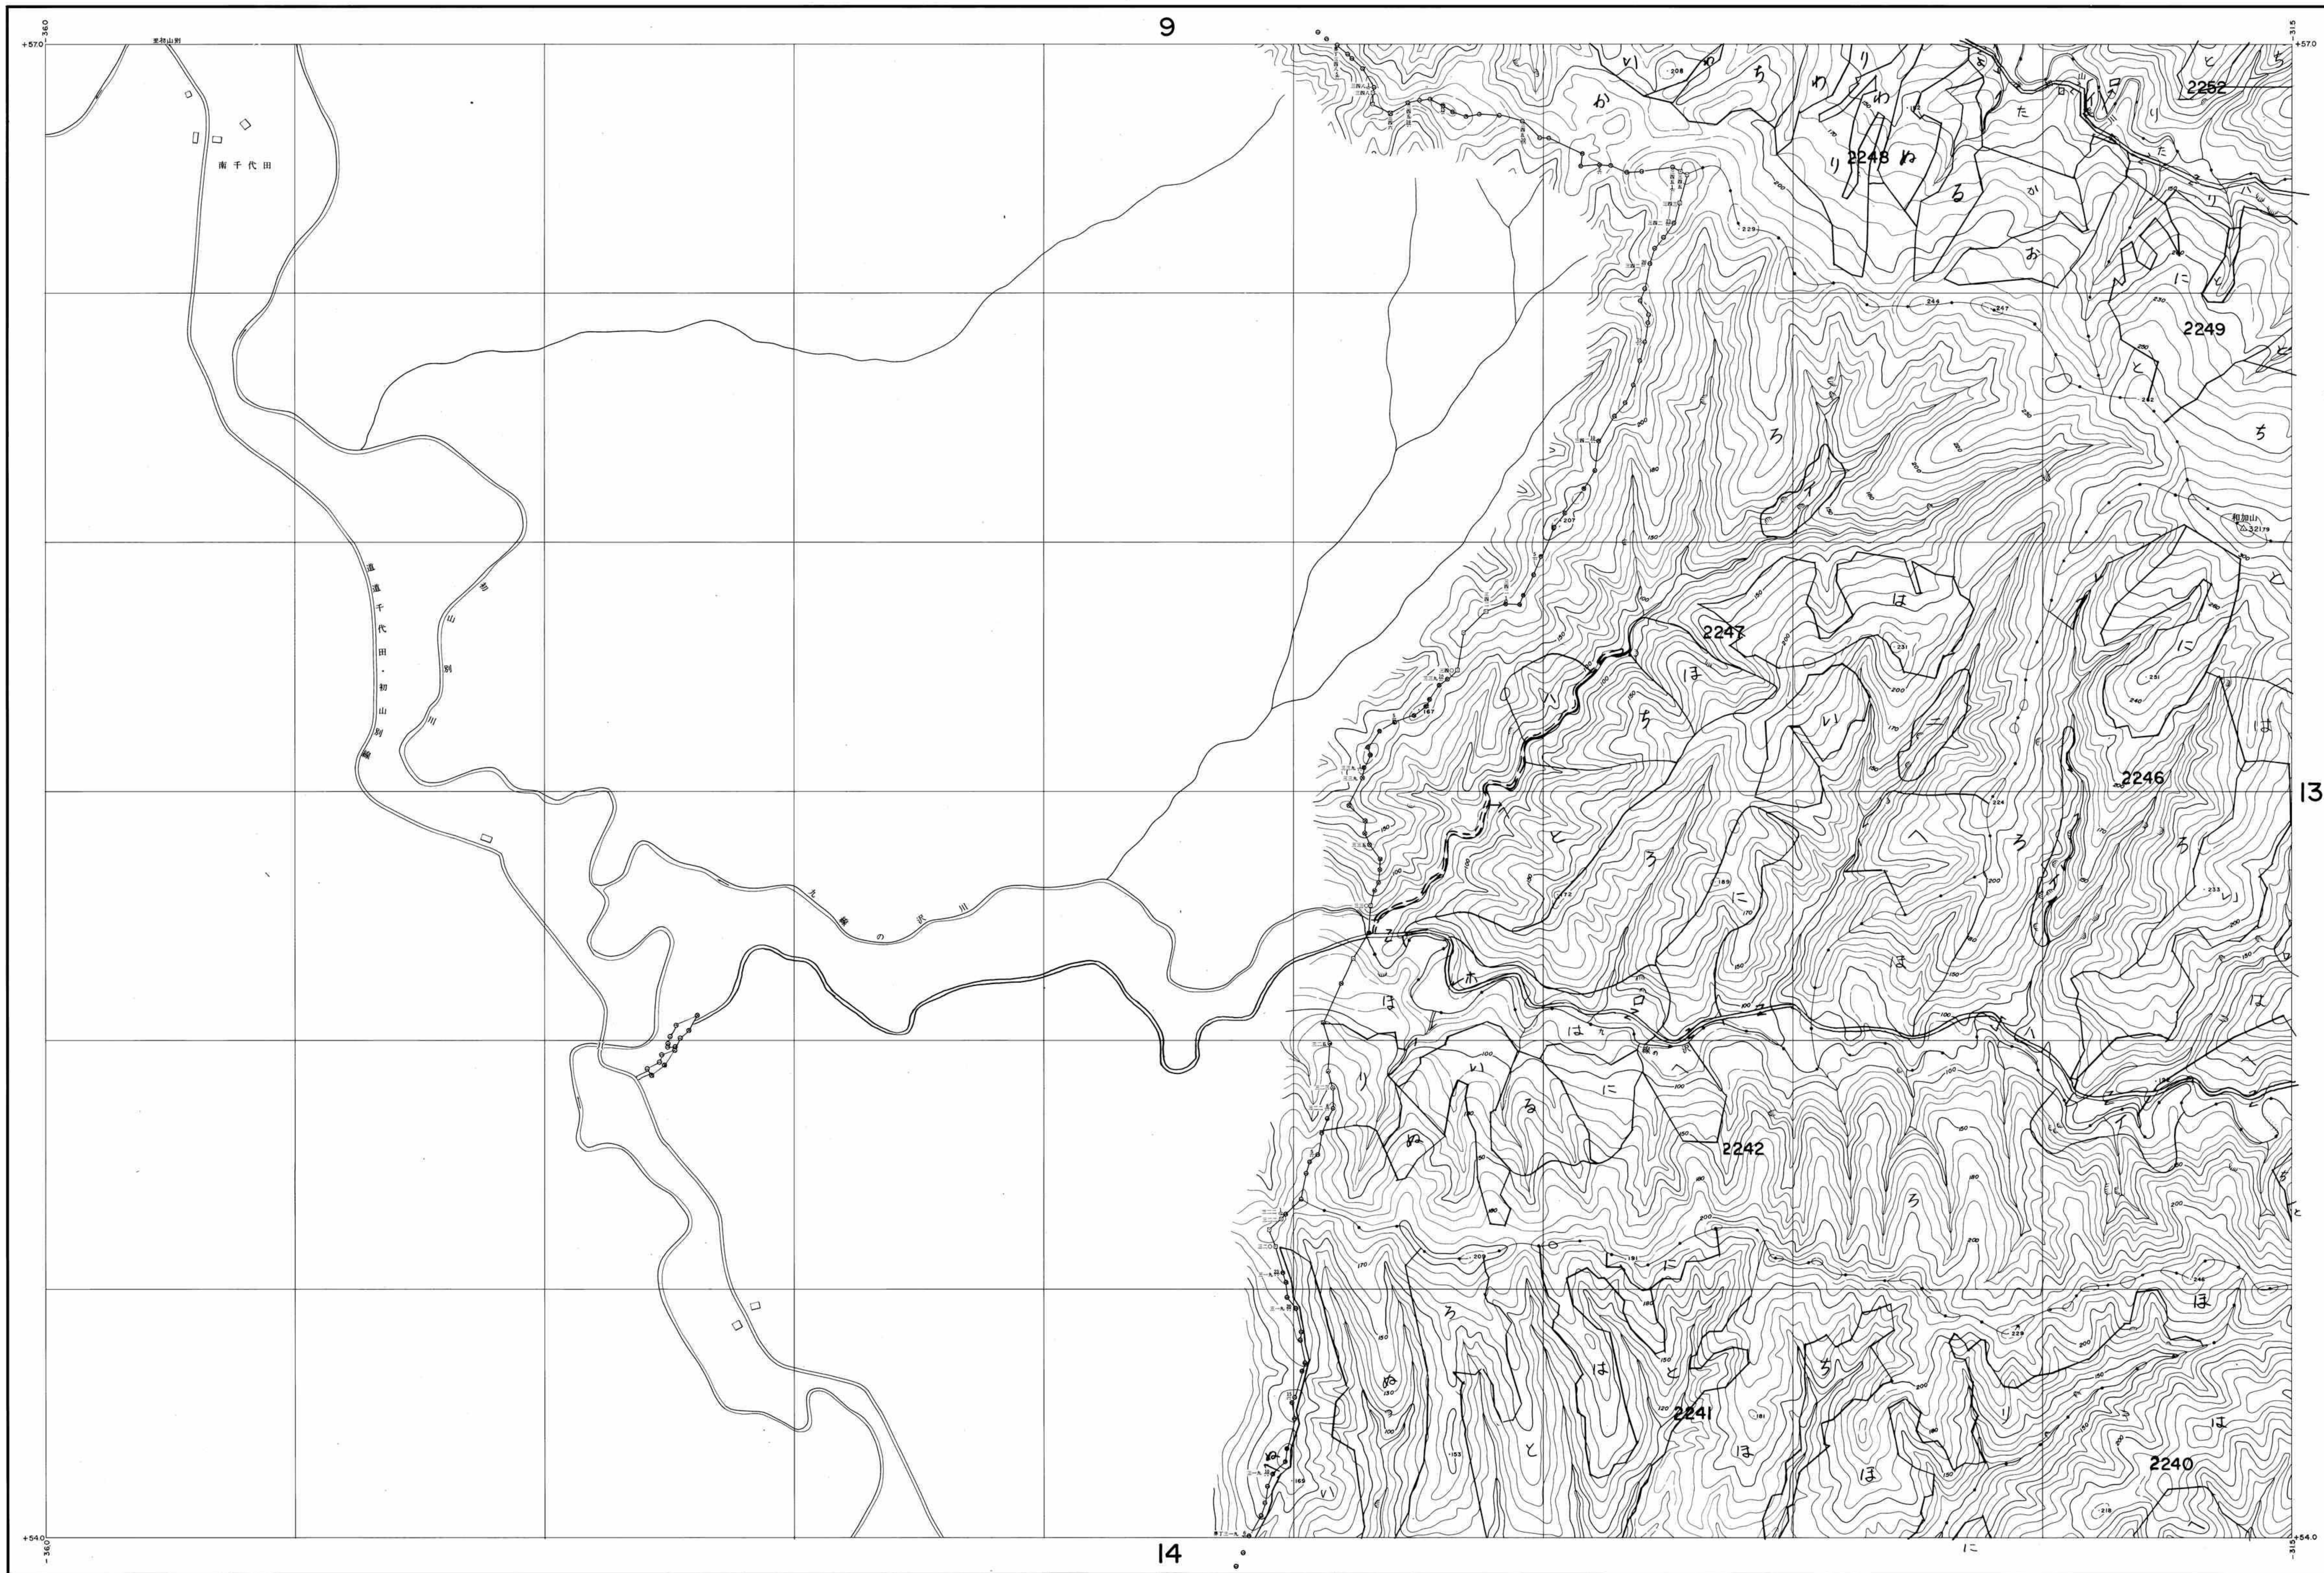

留萌森林計画区
留萌北部森林管理署基本図 12(全56)

北海道森林管理局

昭和五十三年度 大同航測株式会社製

(1) 昭和49年7月撮影空中写真(山-667 C14 5-7)
(2) 昭和49年7月撮影空中写真(山-667 C15 5-7)
使用機械 ステレオプロッターA8,ケルシュプロッター