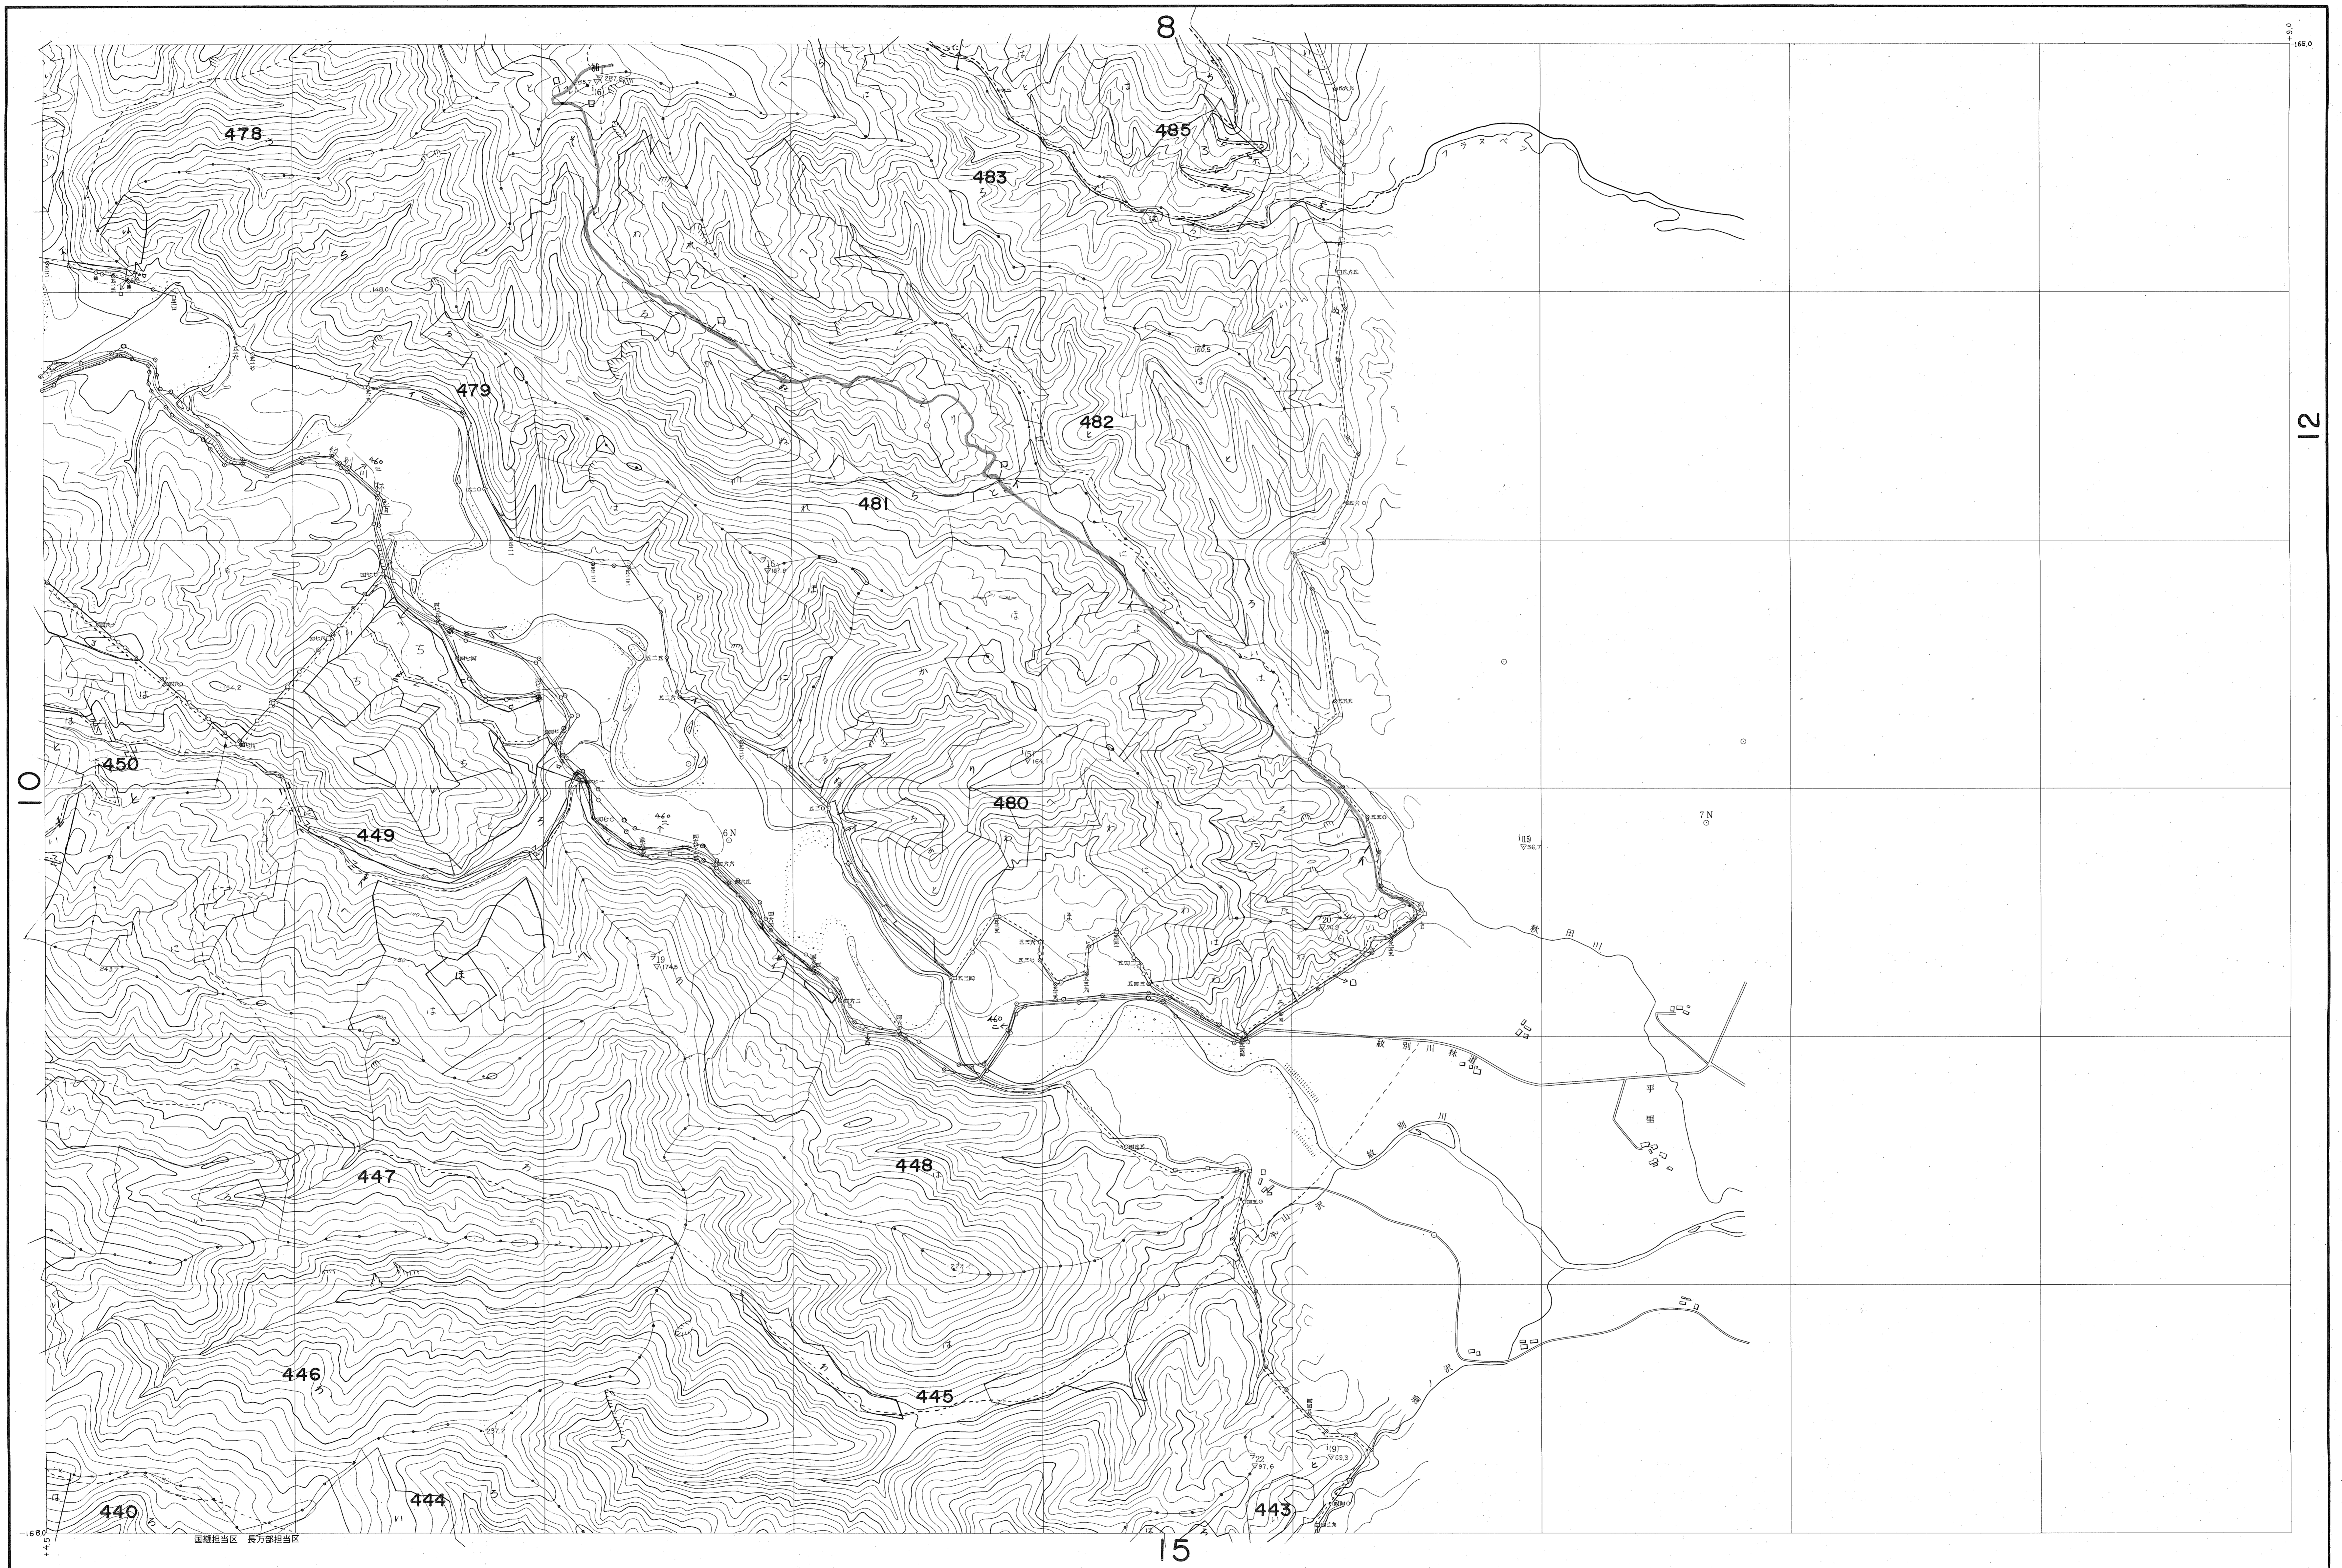

渡島檜山森林計画区(八雲)基本図 11

測 図 昭和43年1月  
 図化方法 ケルソフの法による機械図化  
 使用写真 昭和40年7月撮影  
 1: C-13 (5-7)

1:5,000

年度第 次 (全58面)