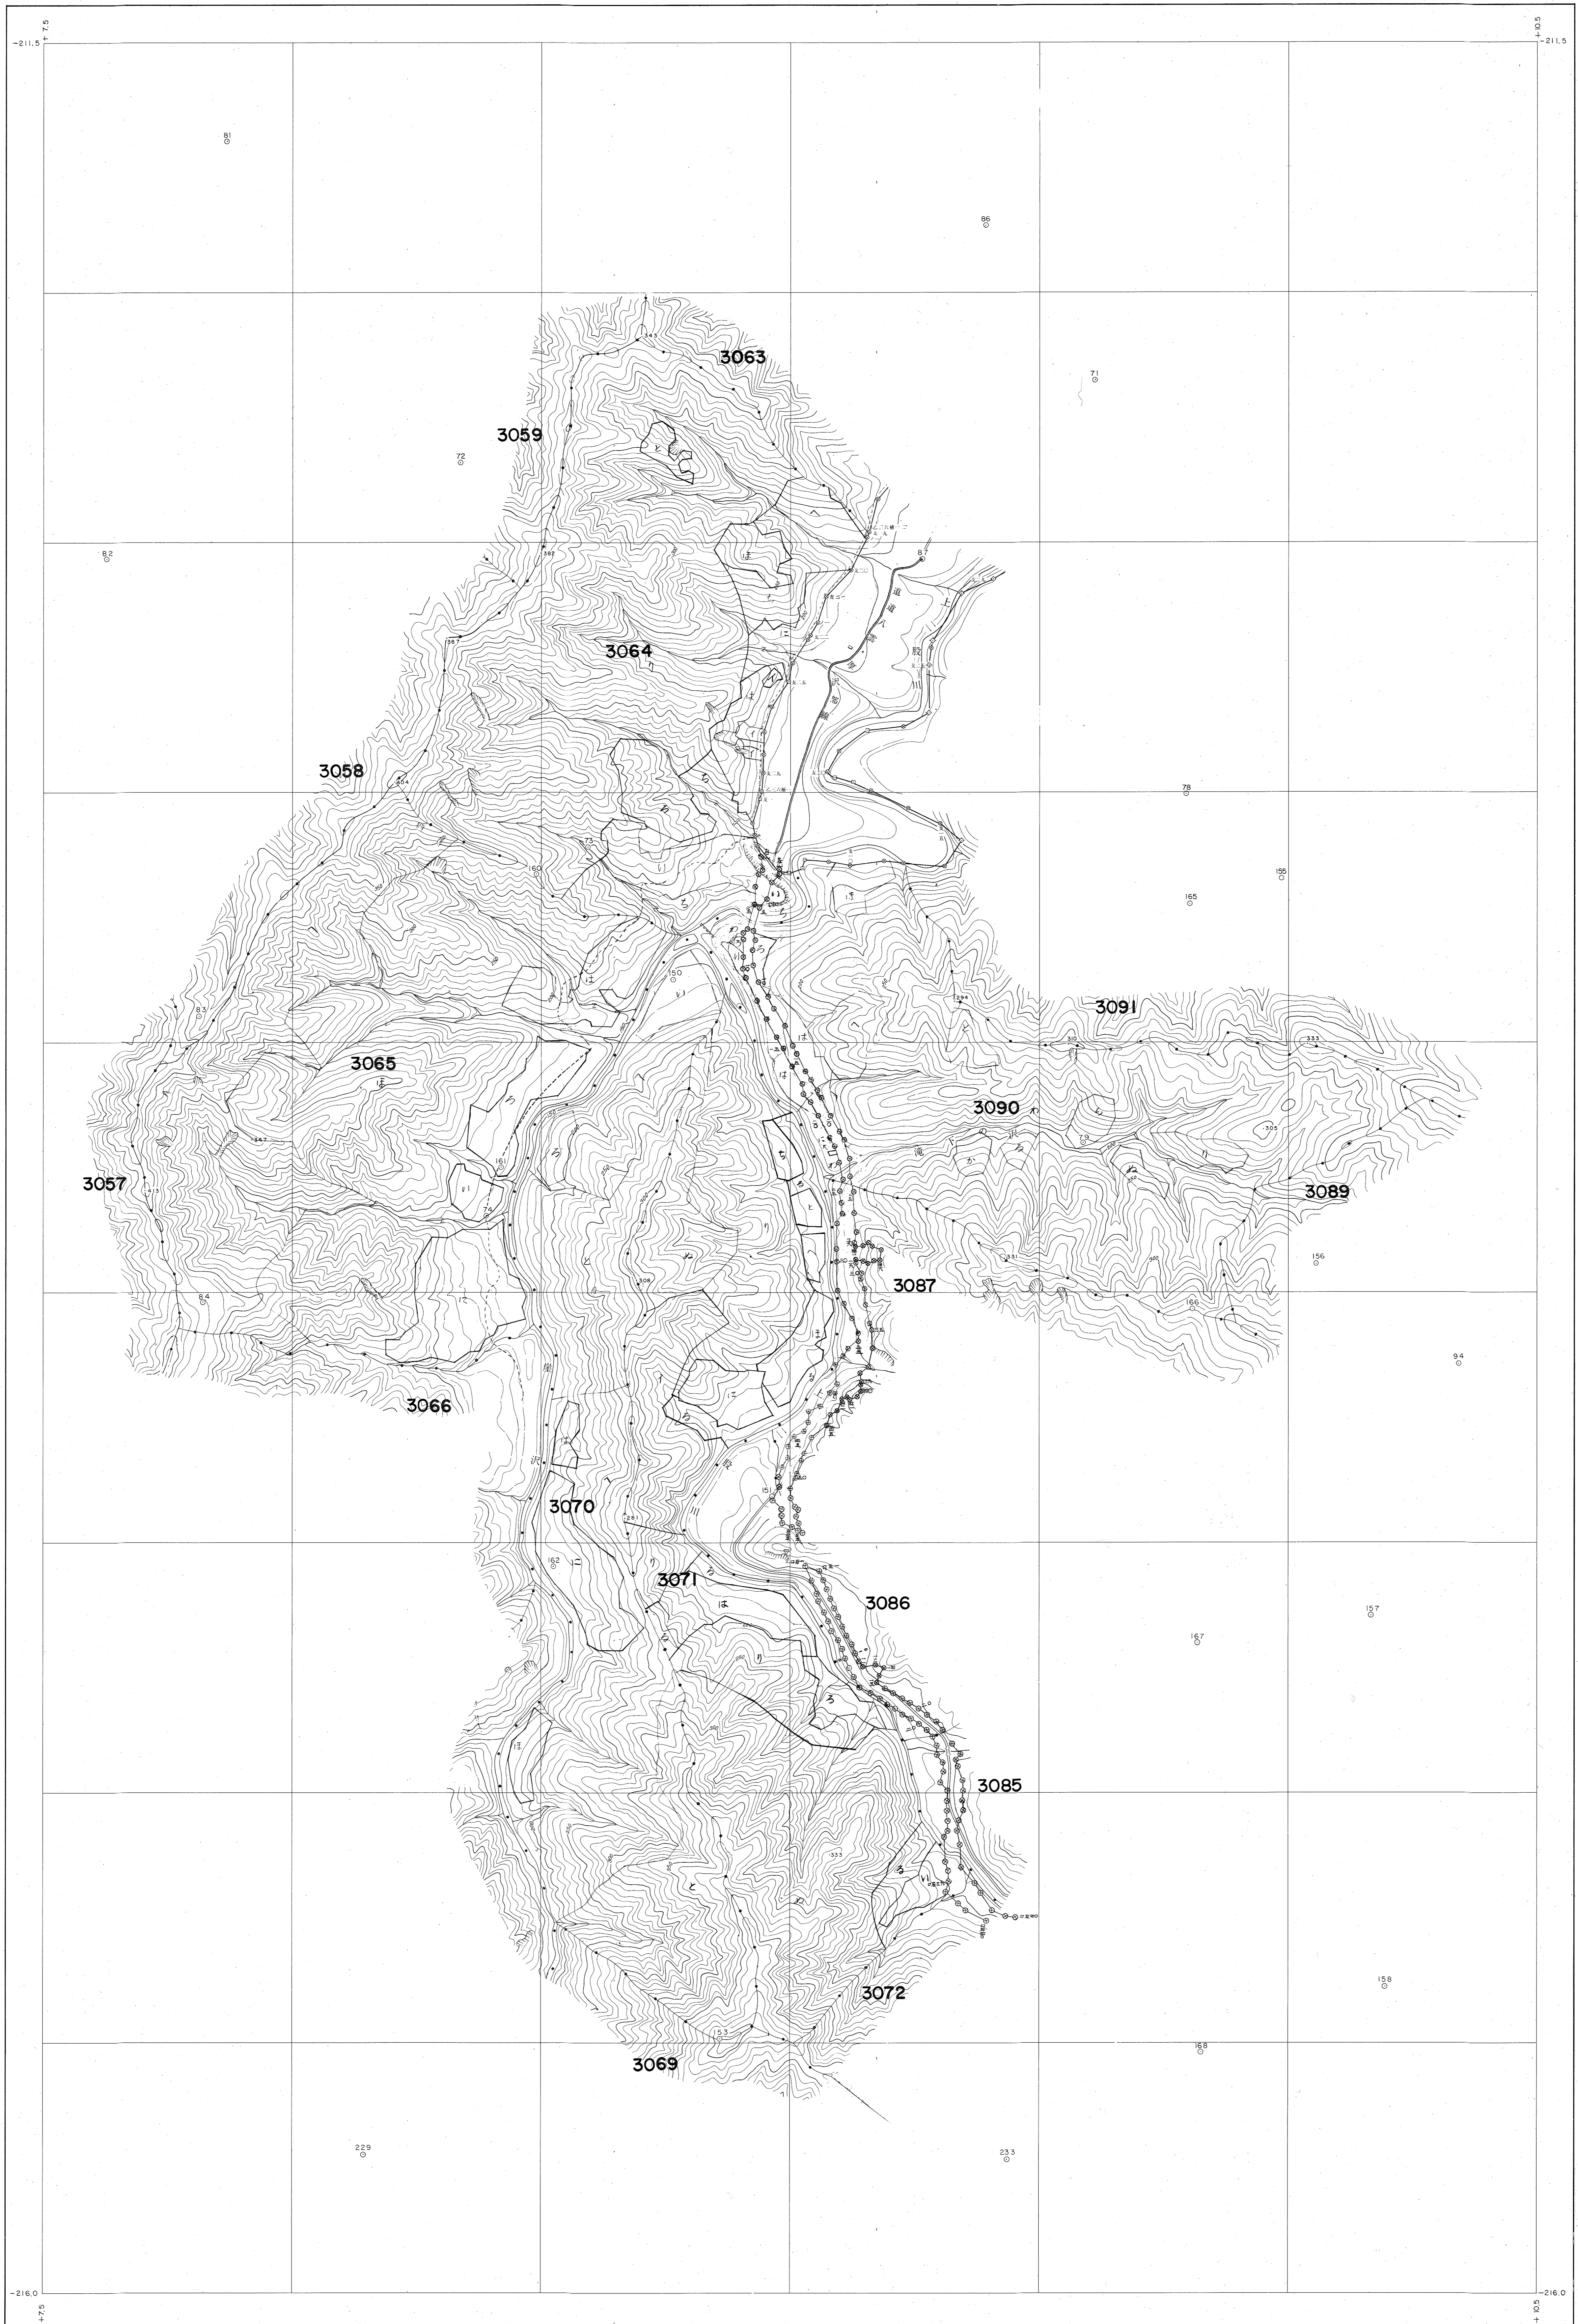

渡島檜山森林計画区(森)基本図 7

公共原点 第XI系

森7

測 図 昭和51年11月
 図化方法 ナルシュプロッターによる機械図化
 使用写真 昭和46年 青森影(山-628)
 1. C10 20-22
 2. C11 19-21
 3.