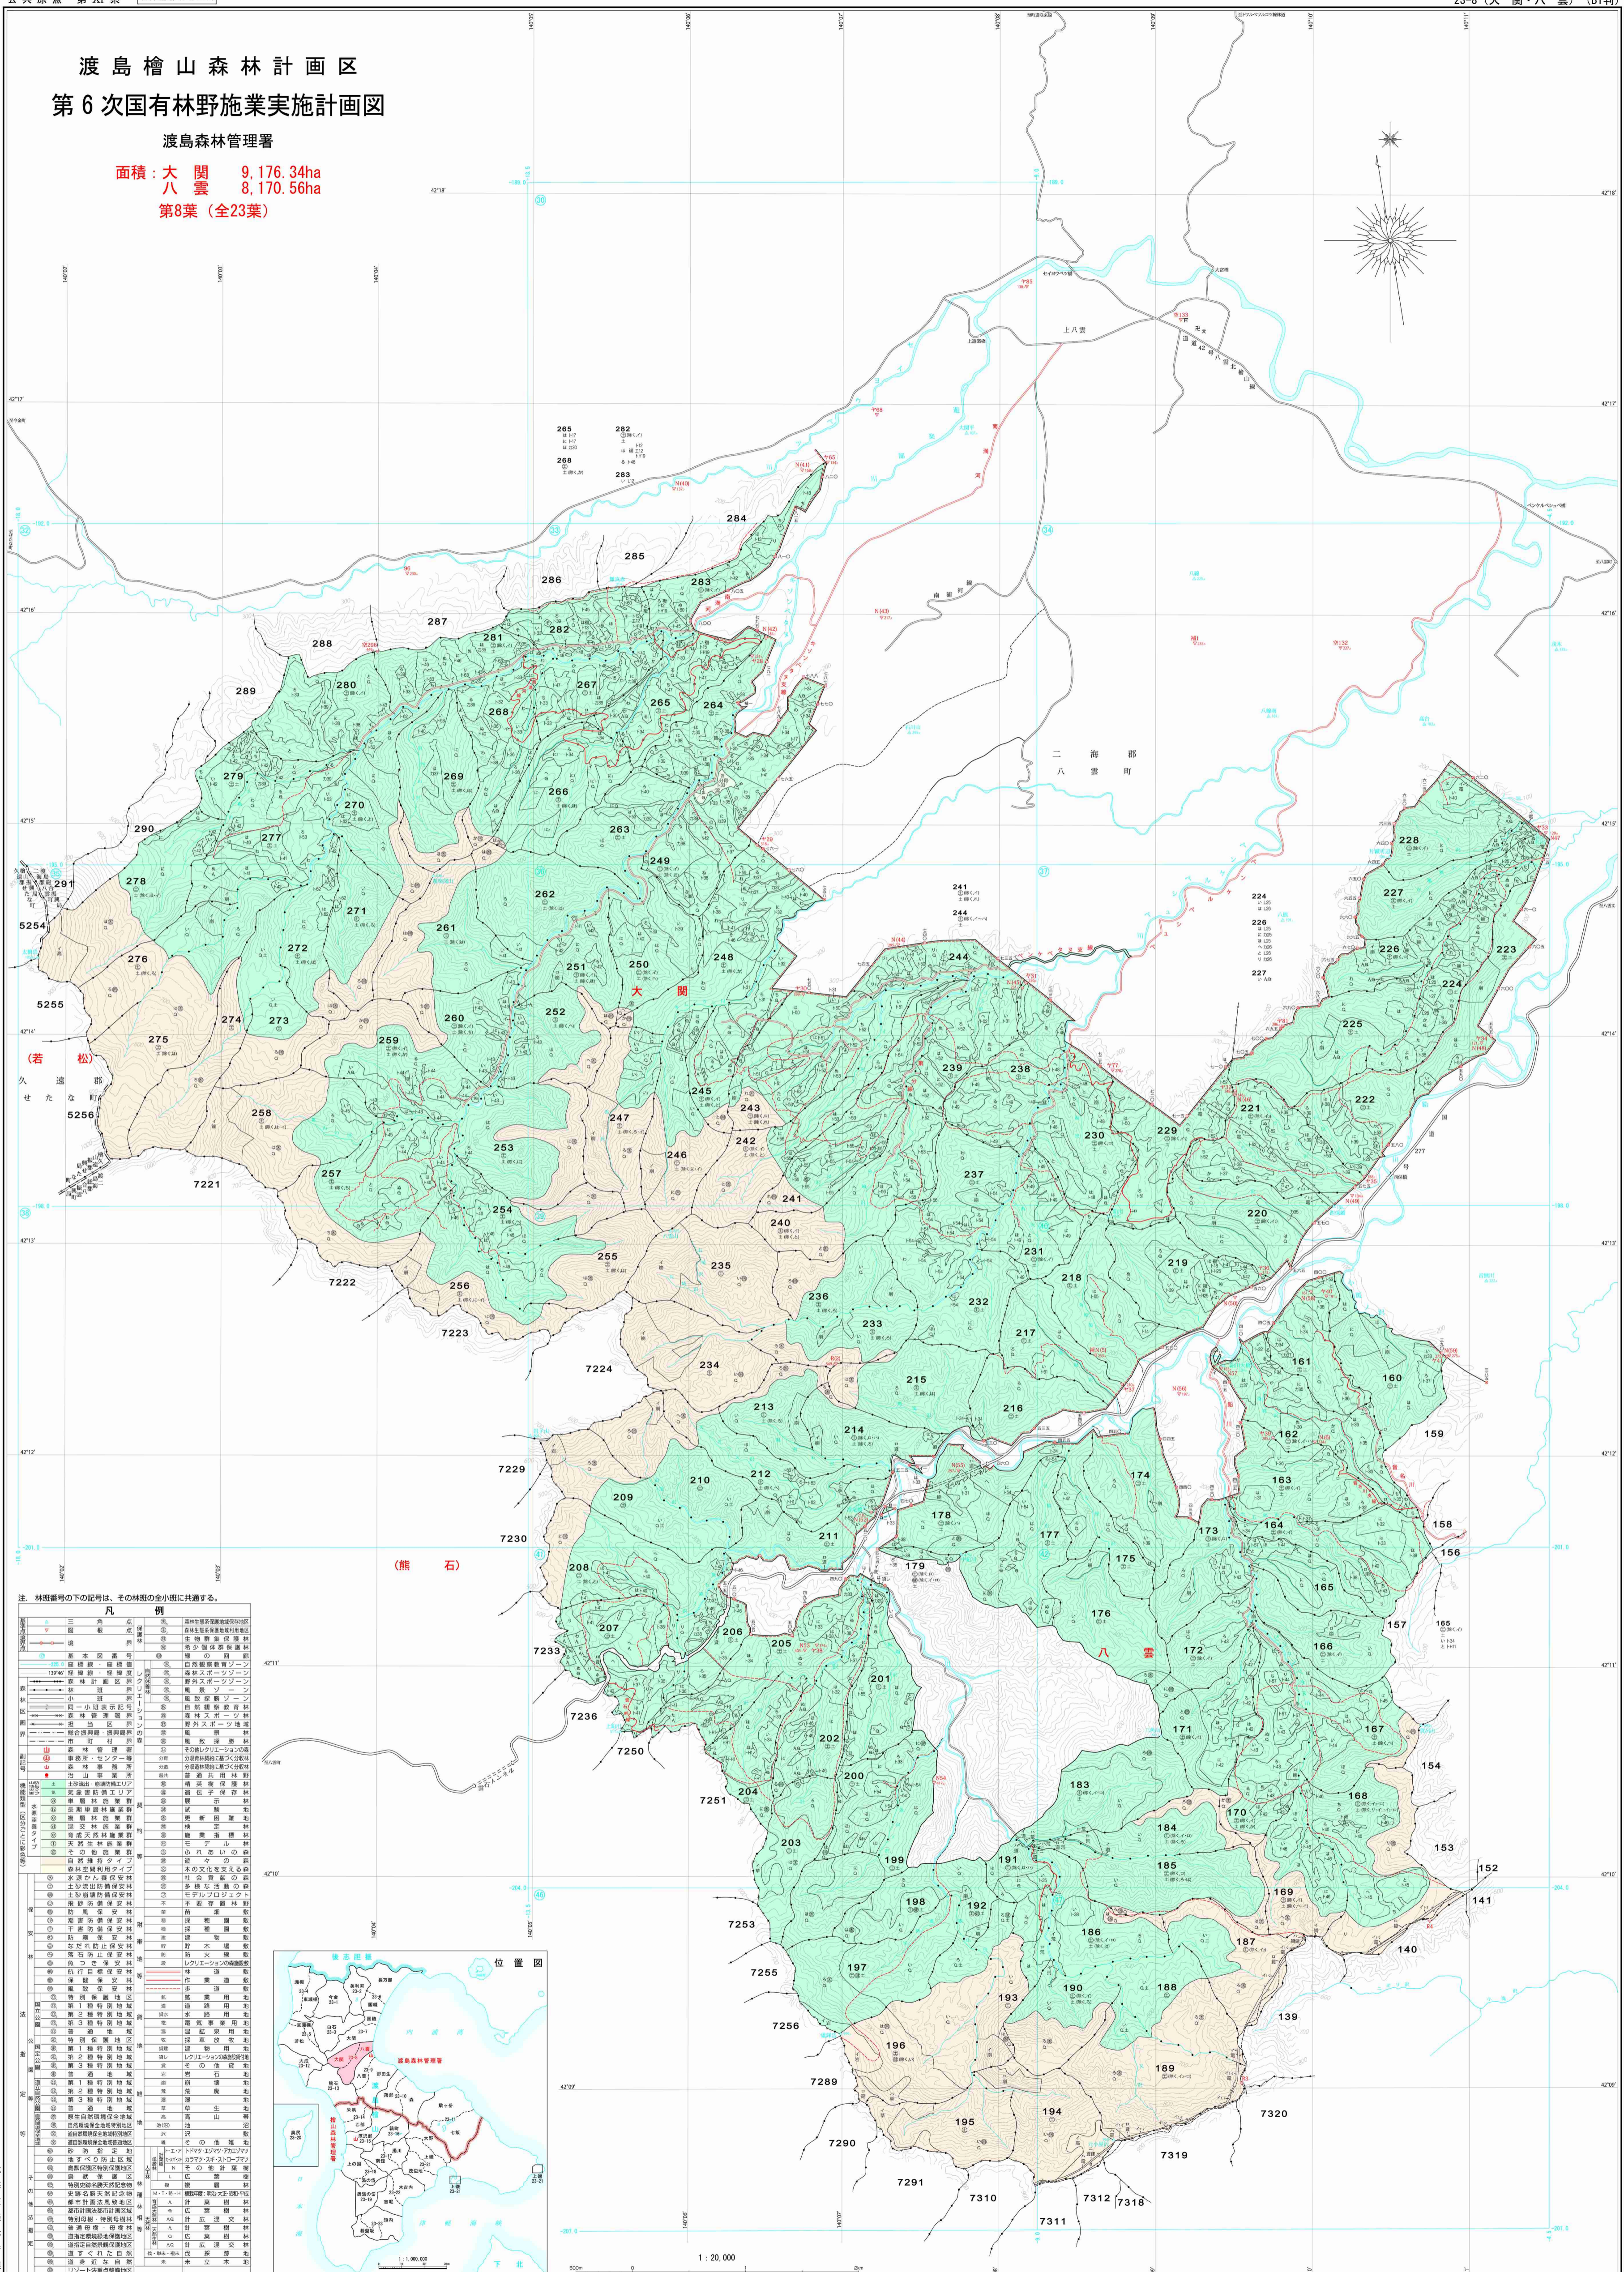

渡島檜山森林計画区 第6次国有林野施業実施計画図

渡島森林管理署

面積：大 関 9,176.34ha
八 雲 8,170.56ha
第8葉 (全23葉)

注：林班番号の下の記号は、その林班の全小班に共通する。

凡 例	
①	三 角 点
②	林 界
③	林 道
④	基本図番号
⑤	林 道 網
⑥	林 道 網
⑦	林 道 網
⑧	林 道 網
⑨	林 道 網
⑩	林 道 網
⑪	林 道 網
⑫	林 道 網
⑬	林 道 網
⑭	林 道 網
⑮	林 道 網
⑯	林 道 網
⑰	林 道 網
⑱	林 道 網
⑲	林 道 網
⑳	林 道 網
㉑	林 道 網
㉒	林 道 網
㉓	林 道 網
㉔	林 道 網
㉕	林 道 網
㉖	林 道 網
㉗	林 道 網
㉘	林 道 網
㉙	林 道 網
㉚	林 道 網
㉛	林 道 網
㉜	林 道 網
㉝	林 道 網
㉞	林 道 網
㉟	林 道 網
㊱	林 道 網
㊲	林 道 網
㊳	林 道 網
㊴	林 道 網
㊵	林 道 網
㊶	林 道 網
㊷	林 道 網
㊸	林 道 網
㊹	林 道 網
㊺	林 道 網
㊻	林 道 網
㊼	林 道 網
㊽	林 道 網
㊾	林 道 網
㊿	林 道 網