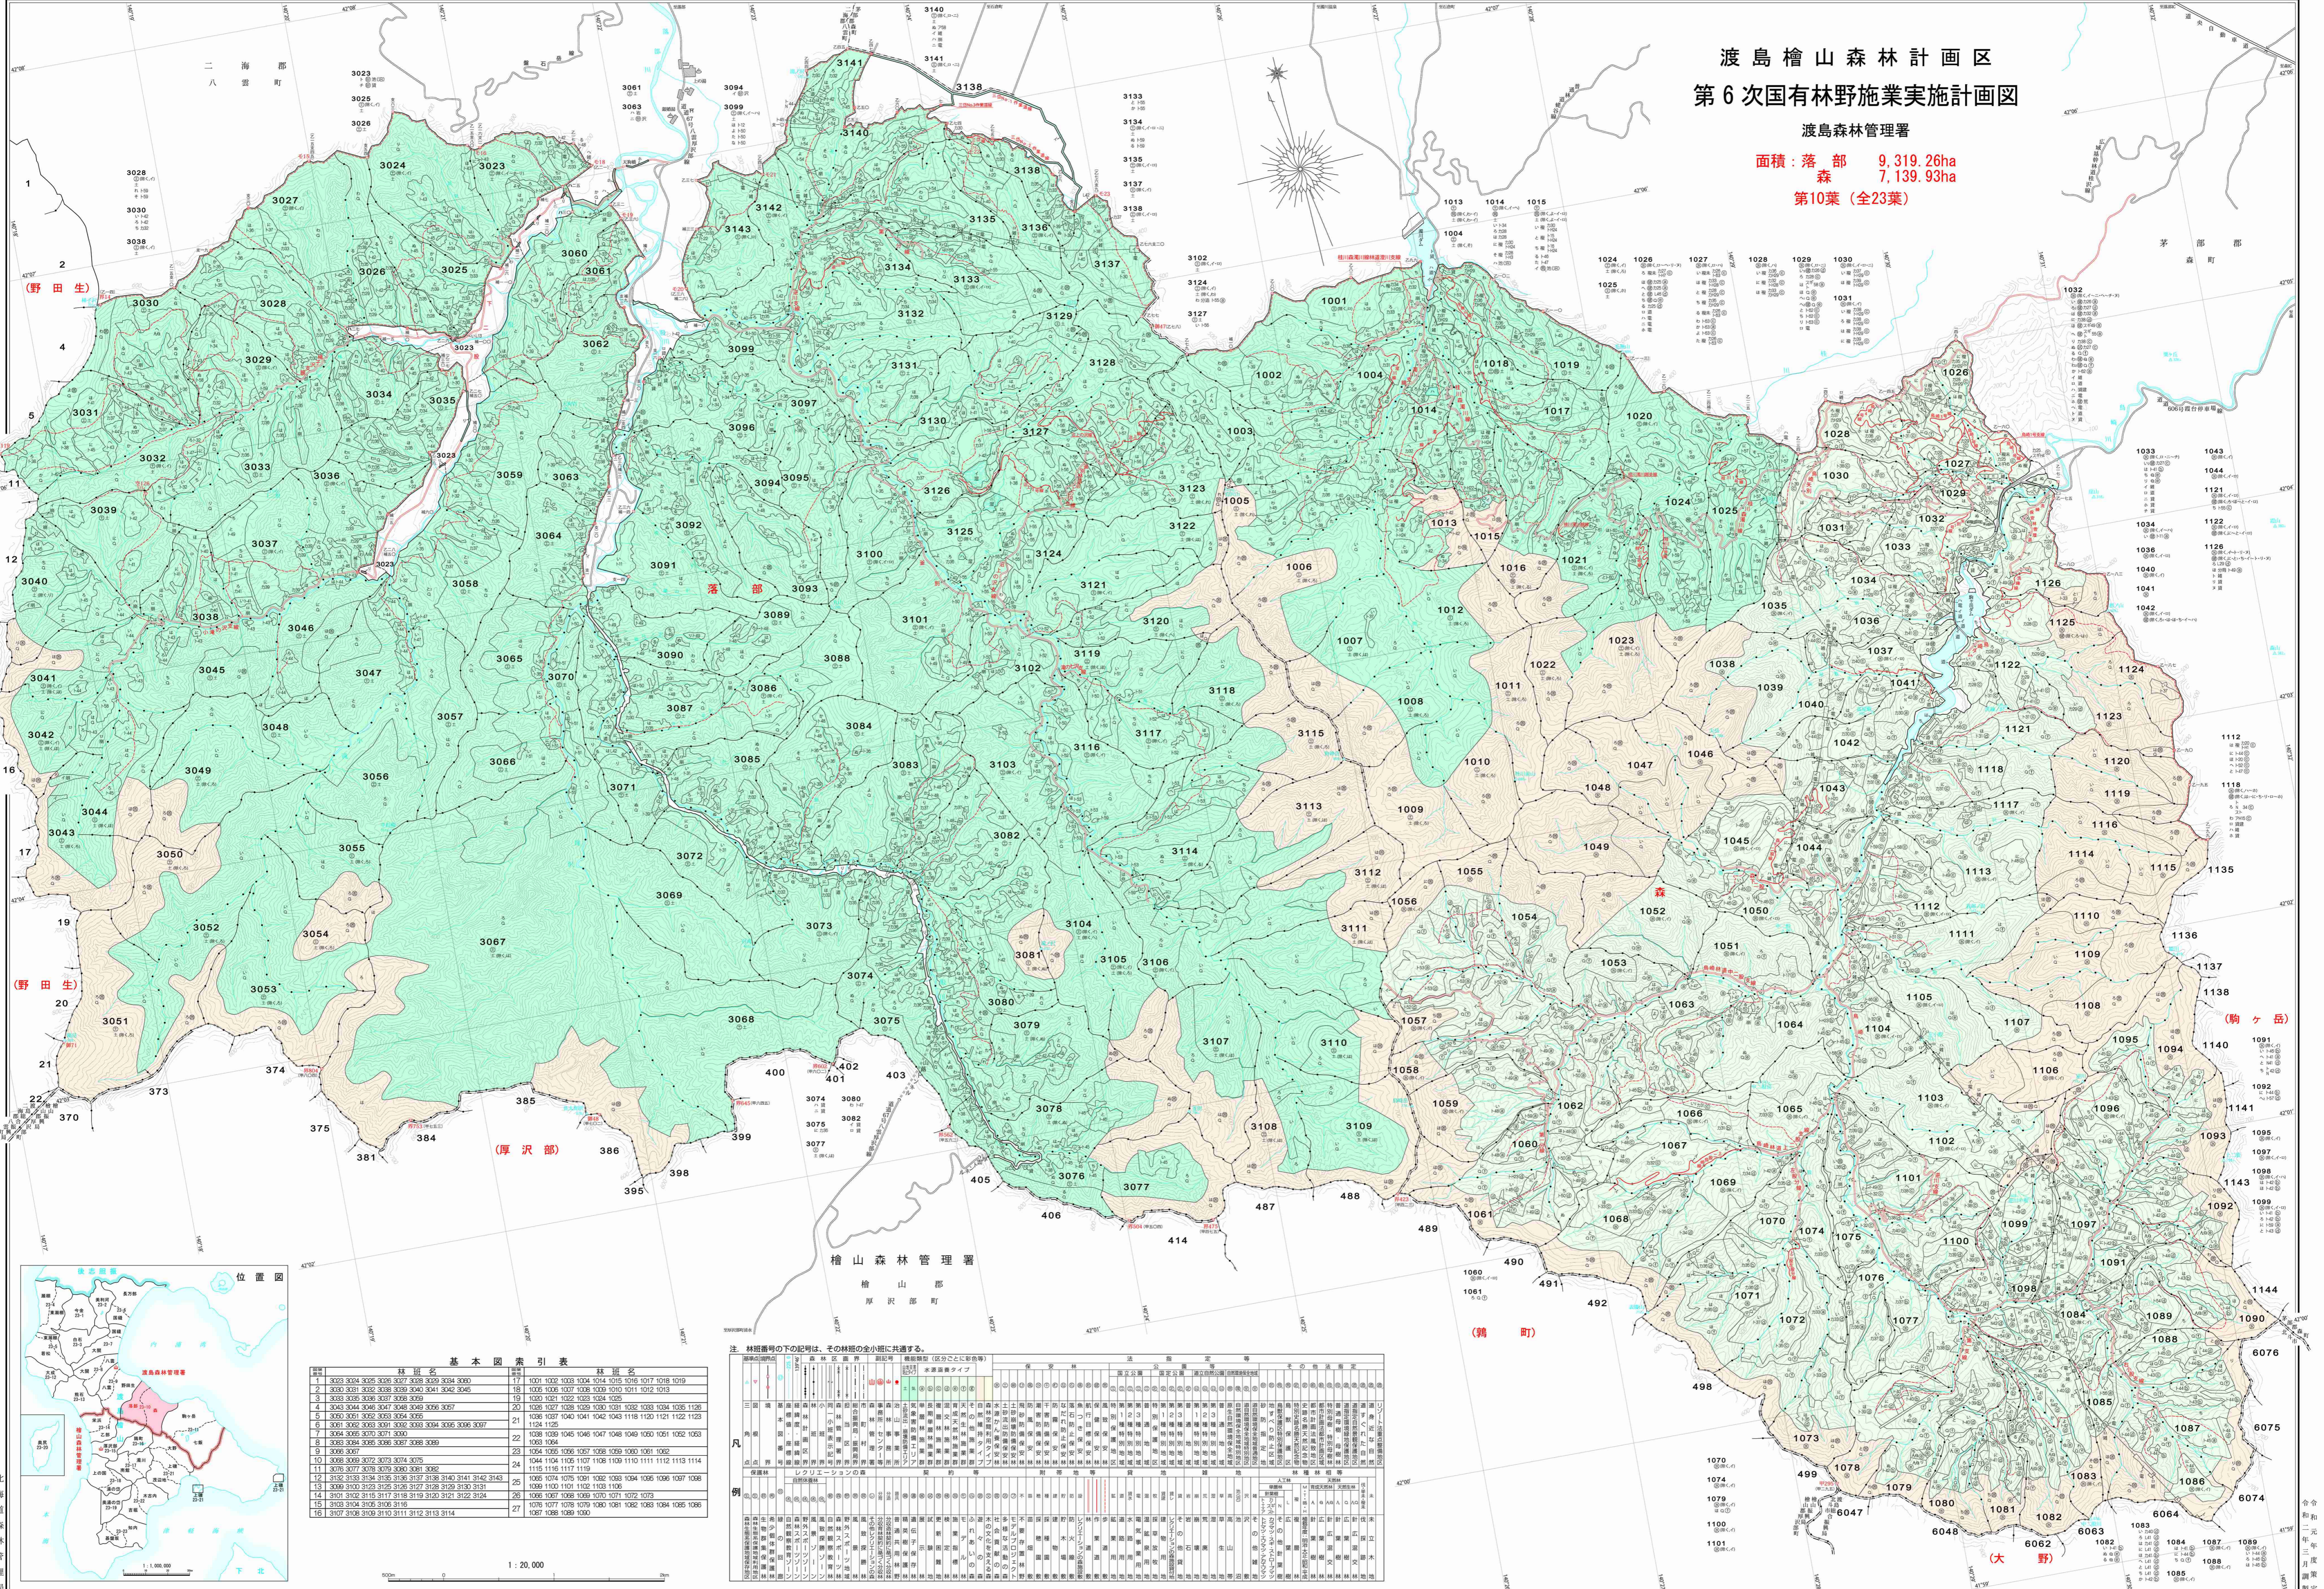

渡島檜山森林計画区 第6次国有林野施業実施計画図

渡島森林管理署

面積：落部 9,319.26ha

森 7,139.93ha

第10葉 (全23葉)

注：林班番号の下の記号は、その林班の小面積に共通する。

図番号	林班名	面積	林班名
1	3023 3024 3025 3026 3027 3028 3029 3030 3031 3032 3033 3034 3035 3036 3037 3038 3039 3040 3041 3042 3043 3044 3045 3046 3047 3048 3049 3050 3051 3052 3053 3054 3055 3056 3057 3058 3059 3060 3061 3062 3063 3064 3065 3066 3067 3068 3069 3070 3071 3072 3073 3074 3075 3076 3077 3078 3079 3080 3081 3082 3083 3084 3085 3086 3087 3088 3089 3090 3091 3092 3093 3094 3095 3096 3097 3098 3099 3100 3101 3102 3103 3104 3105 3106 3107 3108 3109 3110 3111 3112 3113 3114	17	1001 1002 1003 1004 1005 1006 1007 1008 1009 1010 1011 1012 1013 1014 1015 1016 1017 1018 1019 1020 1021 1022 1023 1024 1025 1026 1027 1028 1029 1030 1031 1032 1033 1034 1035 1036 1037 1038 1039 1040 1041 1042 1043 1044 1045 1046 1047 1048 1049 1050 1051 1052 1053 1054 1055 1056 1057 1058 1059 1060 1061 1062 1063 1064 1065 1066 1067 1068 1069 1070 1071 1072 1073 1074 1075 1076 1077 1078 1079 1080 1081 1082 1083 1084 1085 1086 1087 1088 1089 1090 1091 1092 1093 1094 1095 1096 1097 1098 1099 1100 1101 1102 1103 1104 1105 1106 1107 1108 1109 1110 1111 1112 1113 1114 1115 1116 1117 1118 1119 1120 1121 1122 1123 1124 1125 1126 1127 1128 1129 1130 1131 1132 1133 1134 1135 1136 1137 1138 1139 1140 1141 1142 1143 1144 1145 1146 1147 1148 1149 1150 1151 1152 1153 1154 1155 1156 1157 1158 1159 1160 1161 1162 1163 1164 1165 1166 1167 1168 1169 1170 1171 1172 1173 1174 1175 1176 1177 1178 1179 1180 1181 1182 1183 1184 1185 1186 1187 1188 1189 1190 1191 1192 1193 1194 1195 1196 1197 1198 1199 1200