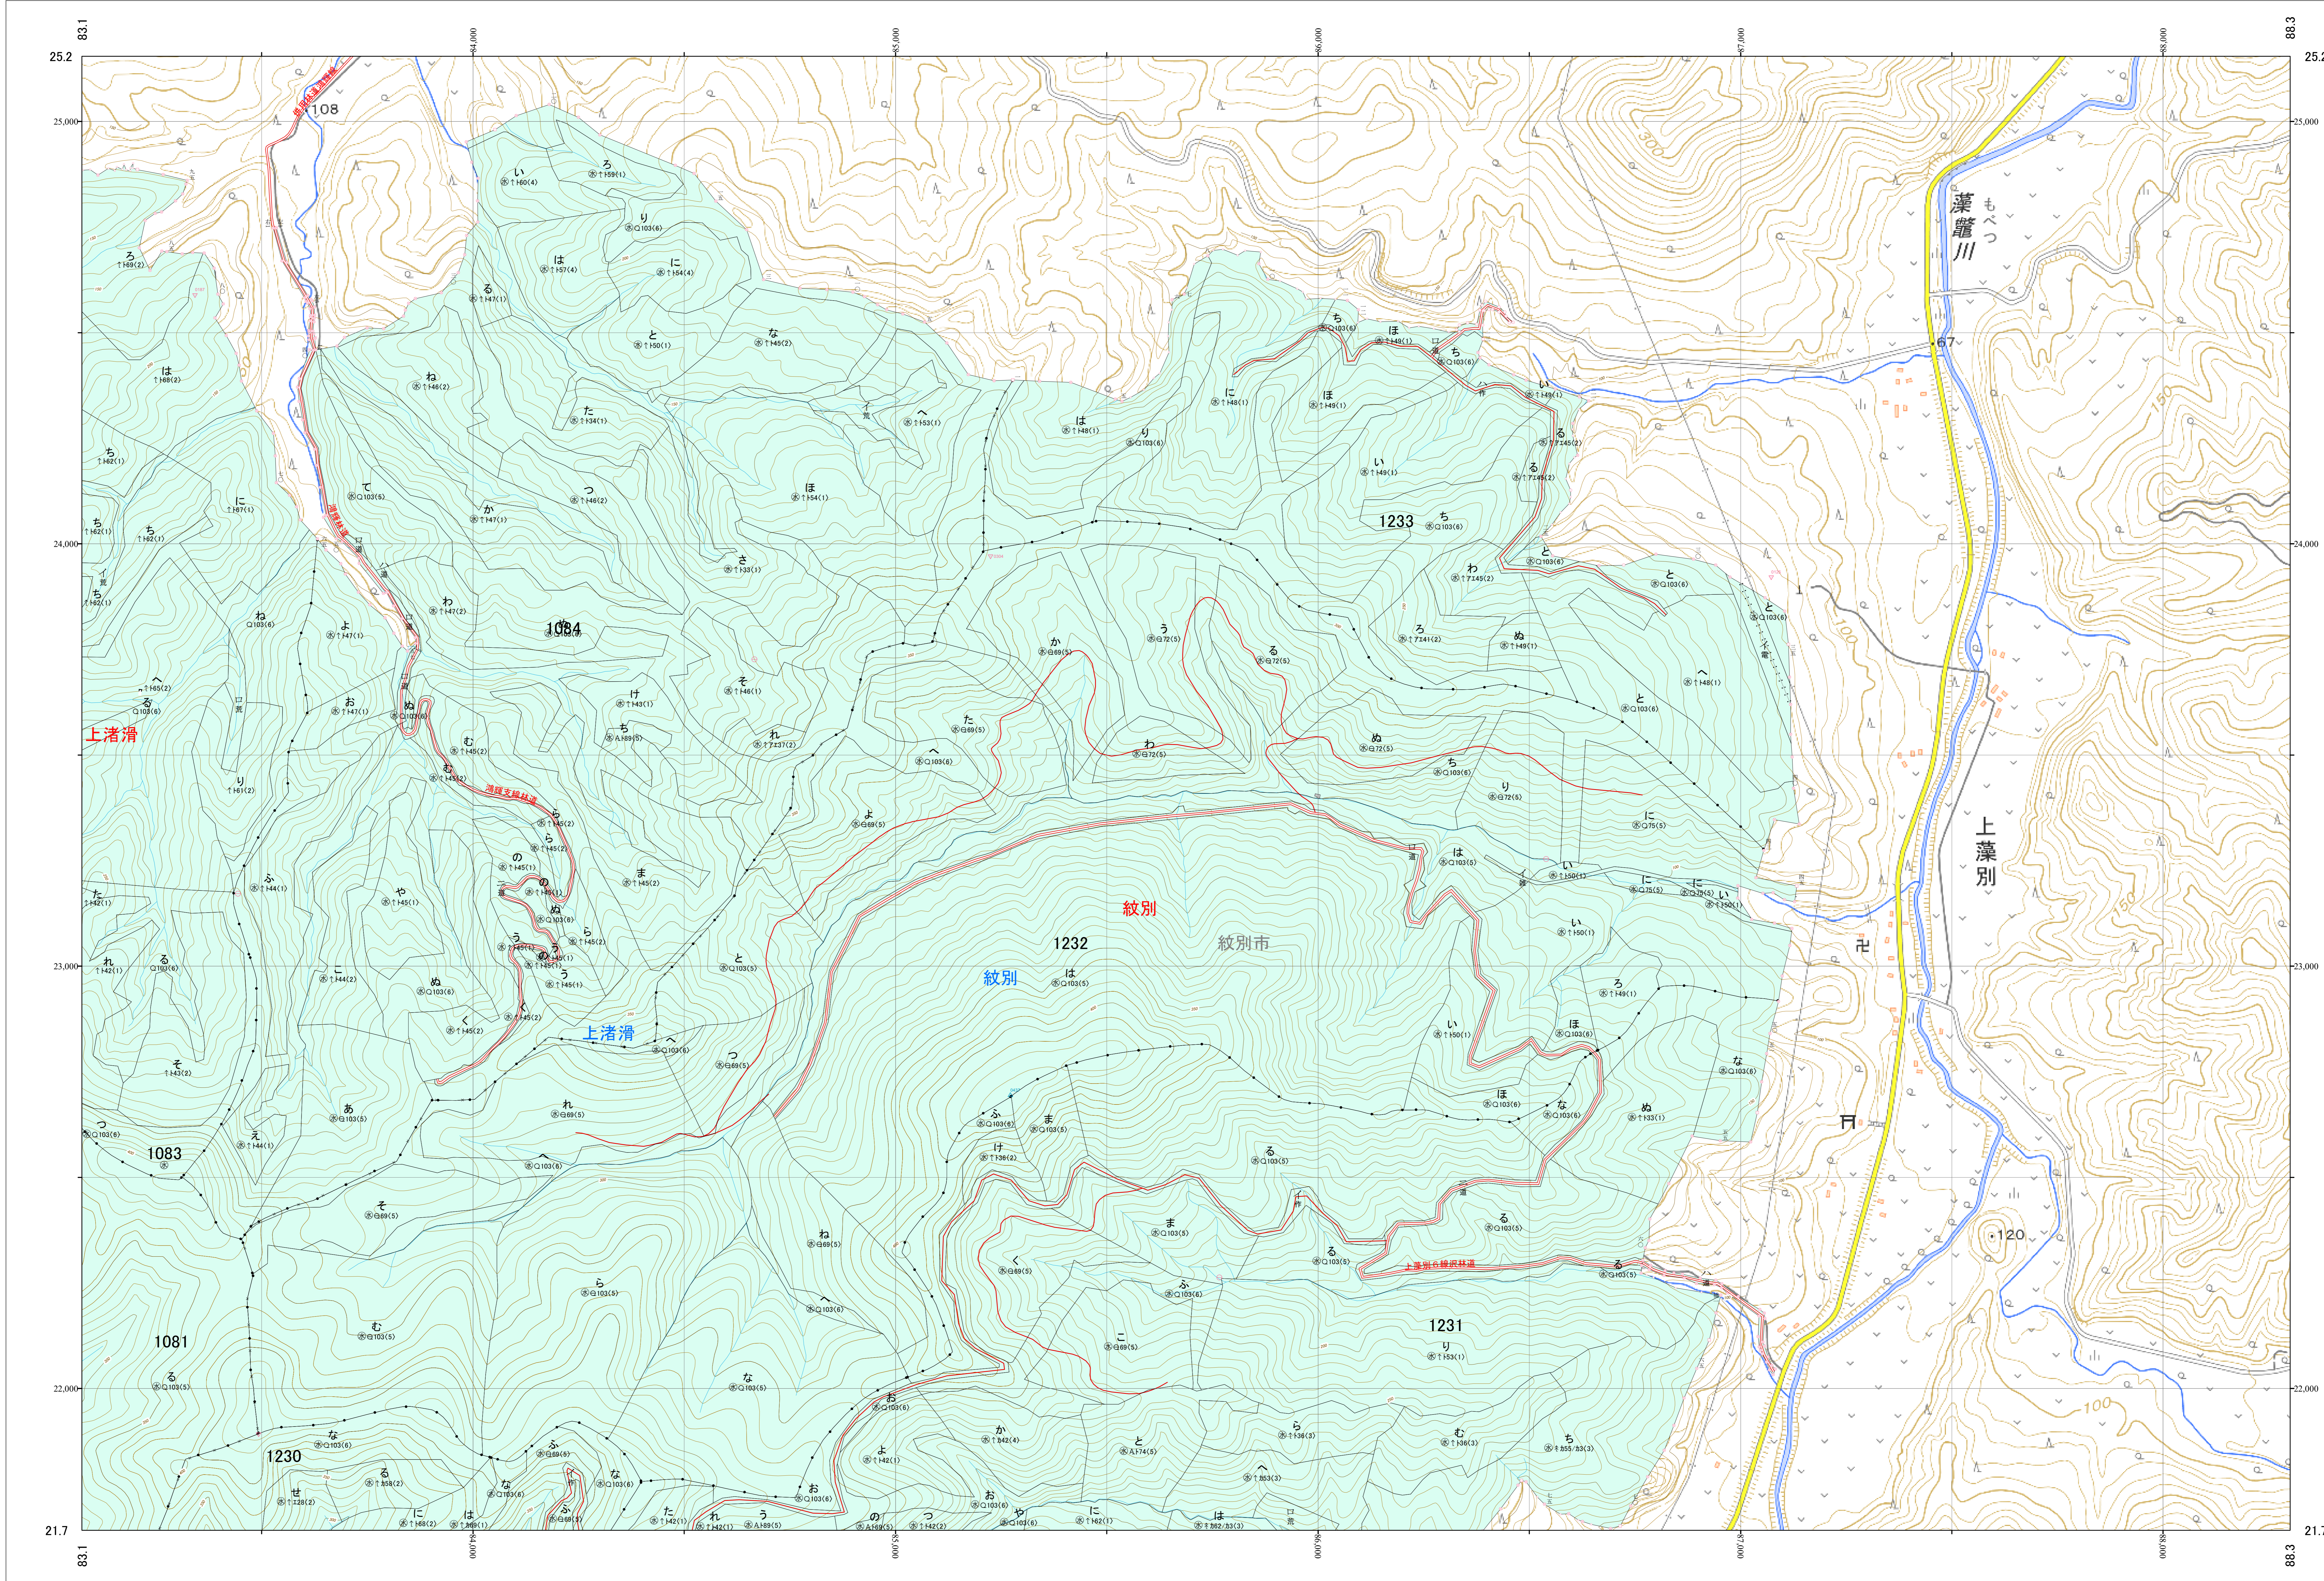

北海道森林管理局 網走西部森林計画区  
網走西部森林管理署西紋別支署 基本図・国有林野施業実施計画図 109 (全110)

第12公共座標  
9.48

西紋別支 109

北海道森林管理局 網走西部森林管理署西紋別支署  
西紋別支 109

令和五年度 第六次樹立

「測量法に基づく国土地理院長承認(使用) R 5JHs 635」  
この地図は、国土地理院長の承認を得て、同院発行の電子地形図を用いて作成したものである。  
第三者がさらに複製する場合には、国土地理院長の承認を得なければならない。