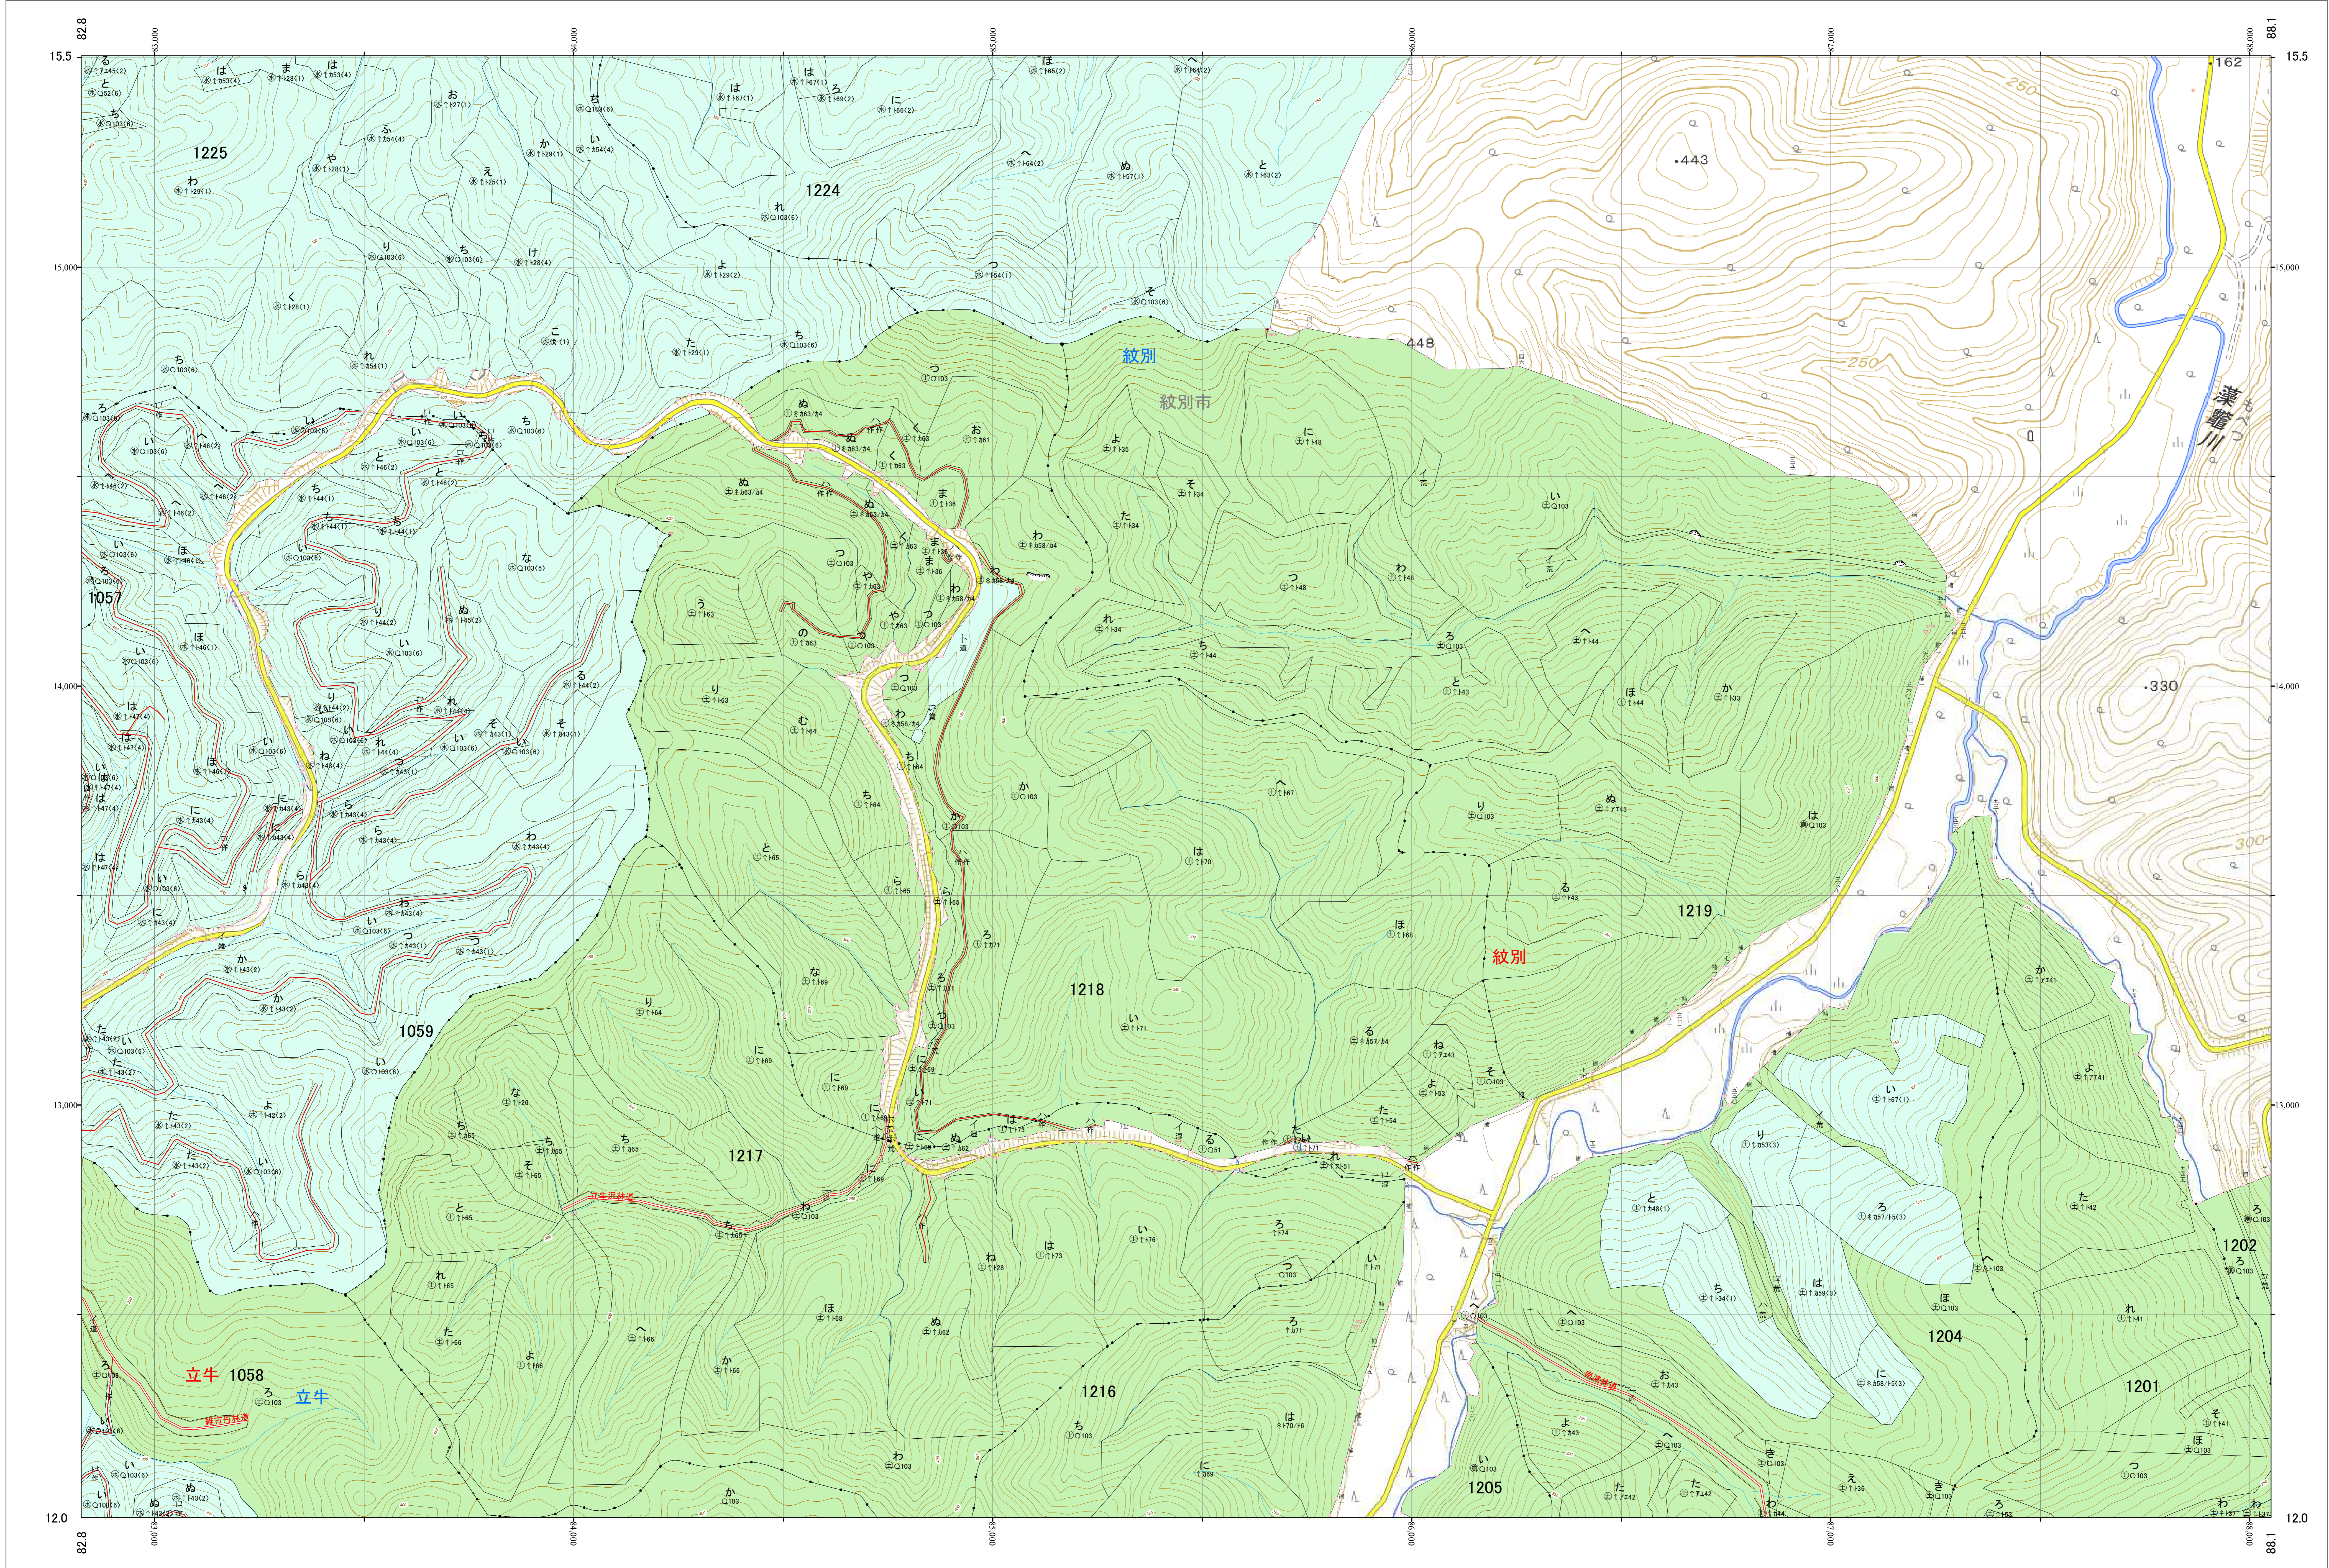

北海道森林管理局 網走西部森林計画区  
網走西部森林管理署西紋別支署 基本図・国有林野施業実施計画図 104 (全110)

第12公共座標

西紋別支 104

令和五年度 第六次樹立

1:5,000

「測量法に基づく国土院院長承認(使用) R 5JHs 635」  
この地図は、国土院院長の承認を得て、同院発行の電子地形図を用いて作成したものである。  
第三者がさらに複製する場合には、国土院院長の承認を得なければならない。

北海道森林管理局 網走西部森林管理署西紋別支署  
西紋別支 104