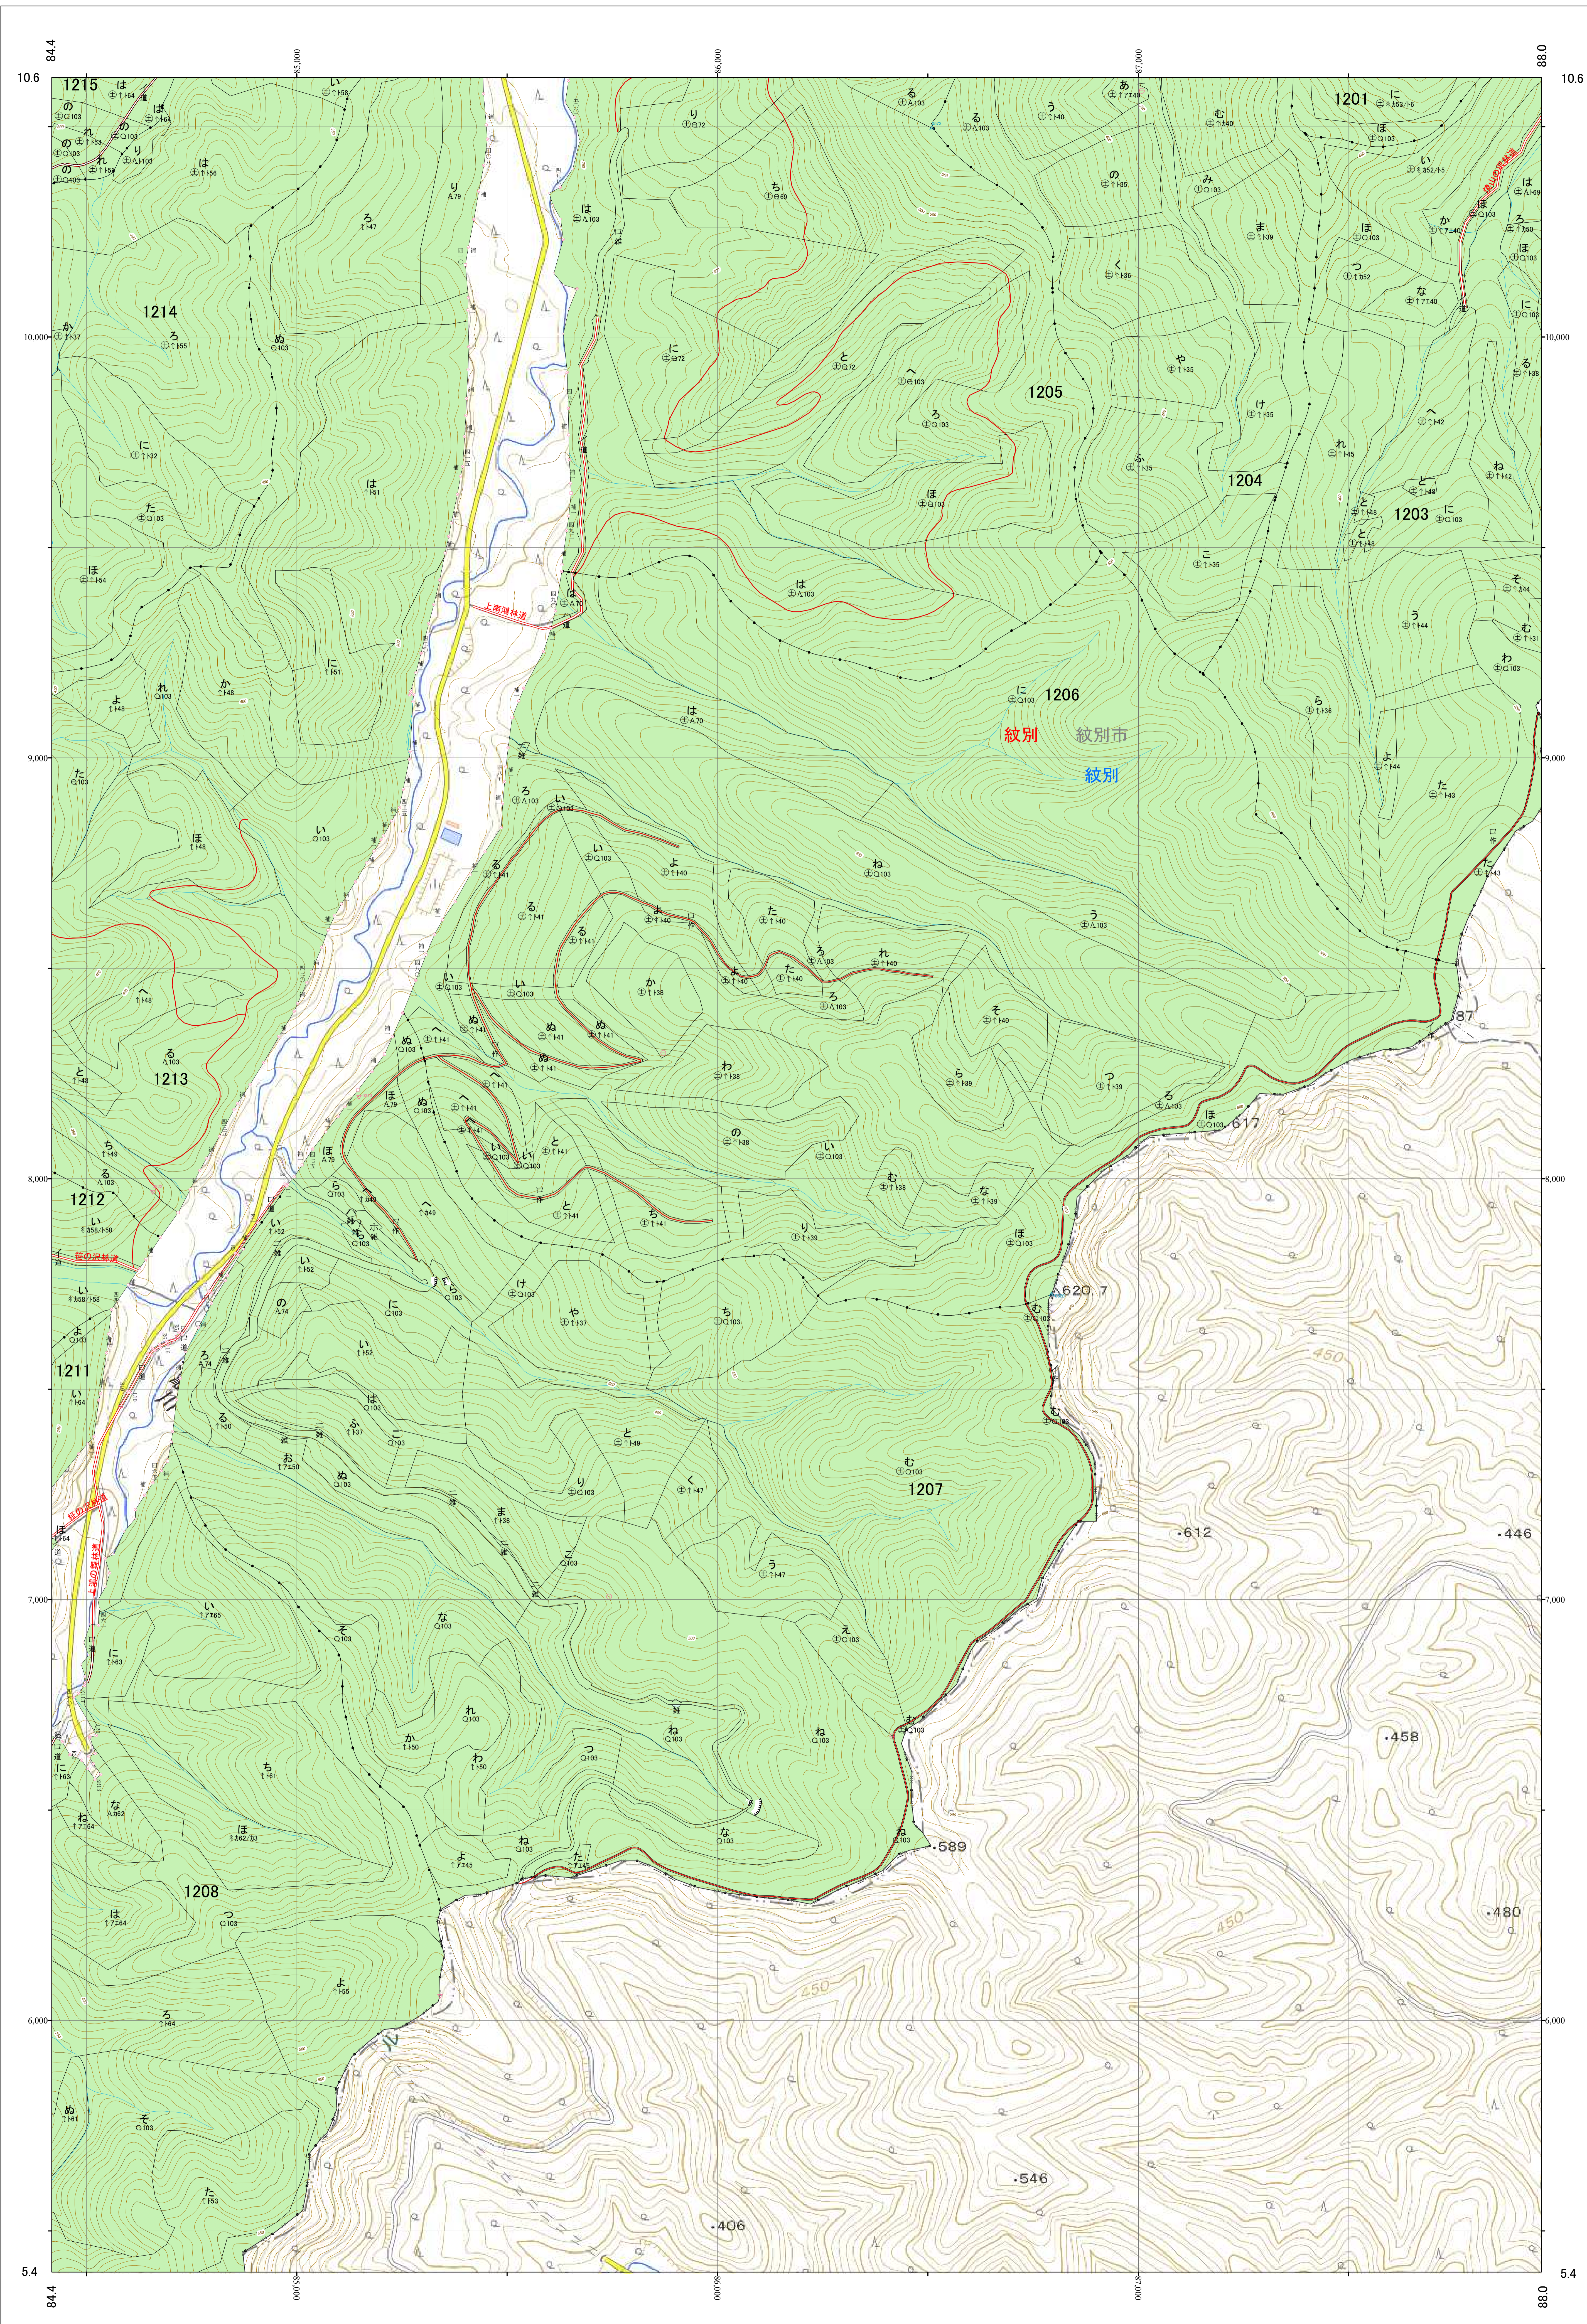

北海道森林管理局 網走西部森林計画区
網走西部森林管理署西紋別支署 基本図・国有林野施業実施計画図 101 (全110)

第12公共座標

9.43

西紋別支 101

「測圖法」に基づき、国土地理院承認(使用) R 5.1Hs 635」
この地図は、国土地理院長の承認を得て、同院発行の電子地形図を用いて作成したものである。
第三者が勝手に複製する場合は、国土地理院長の承認を得なければならぬ。

令和五年度 第六次樹立