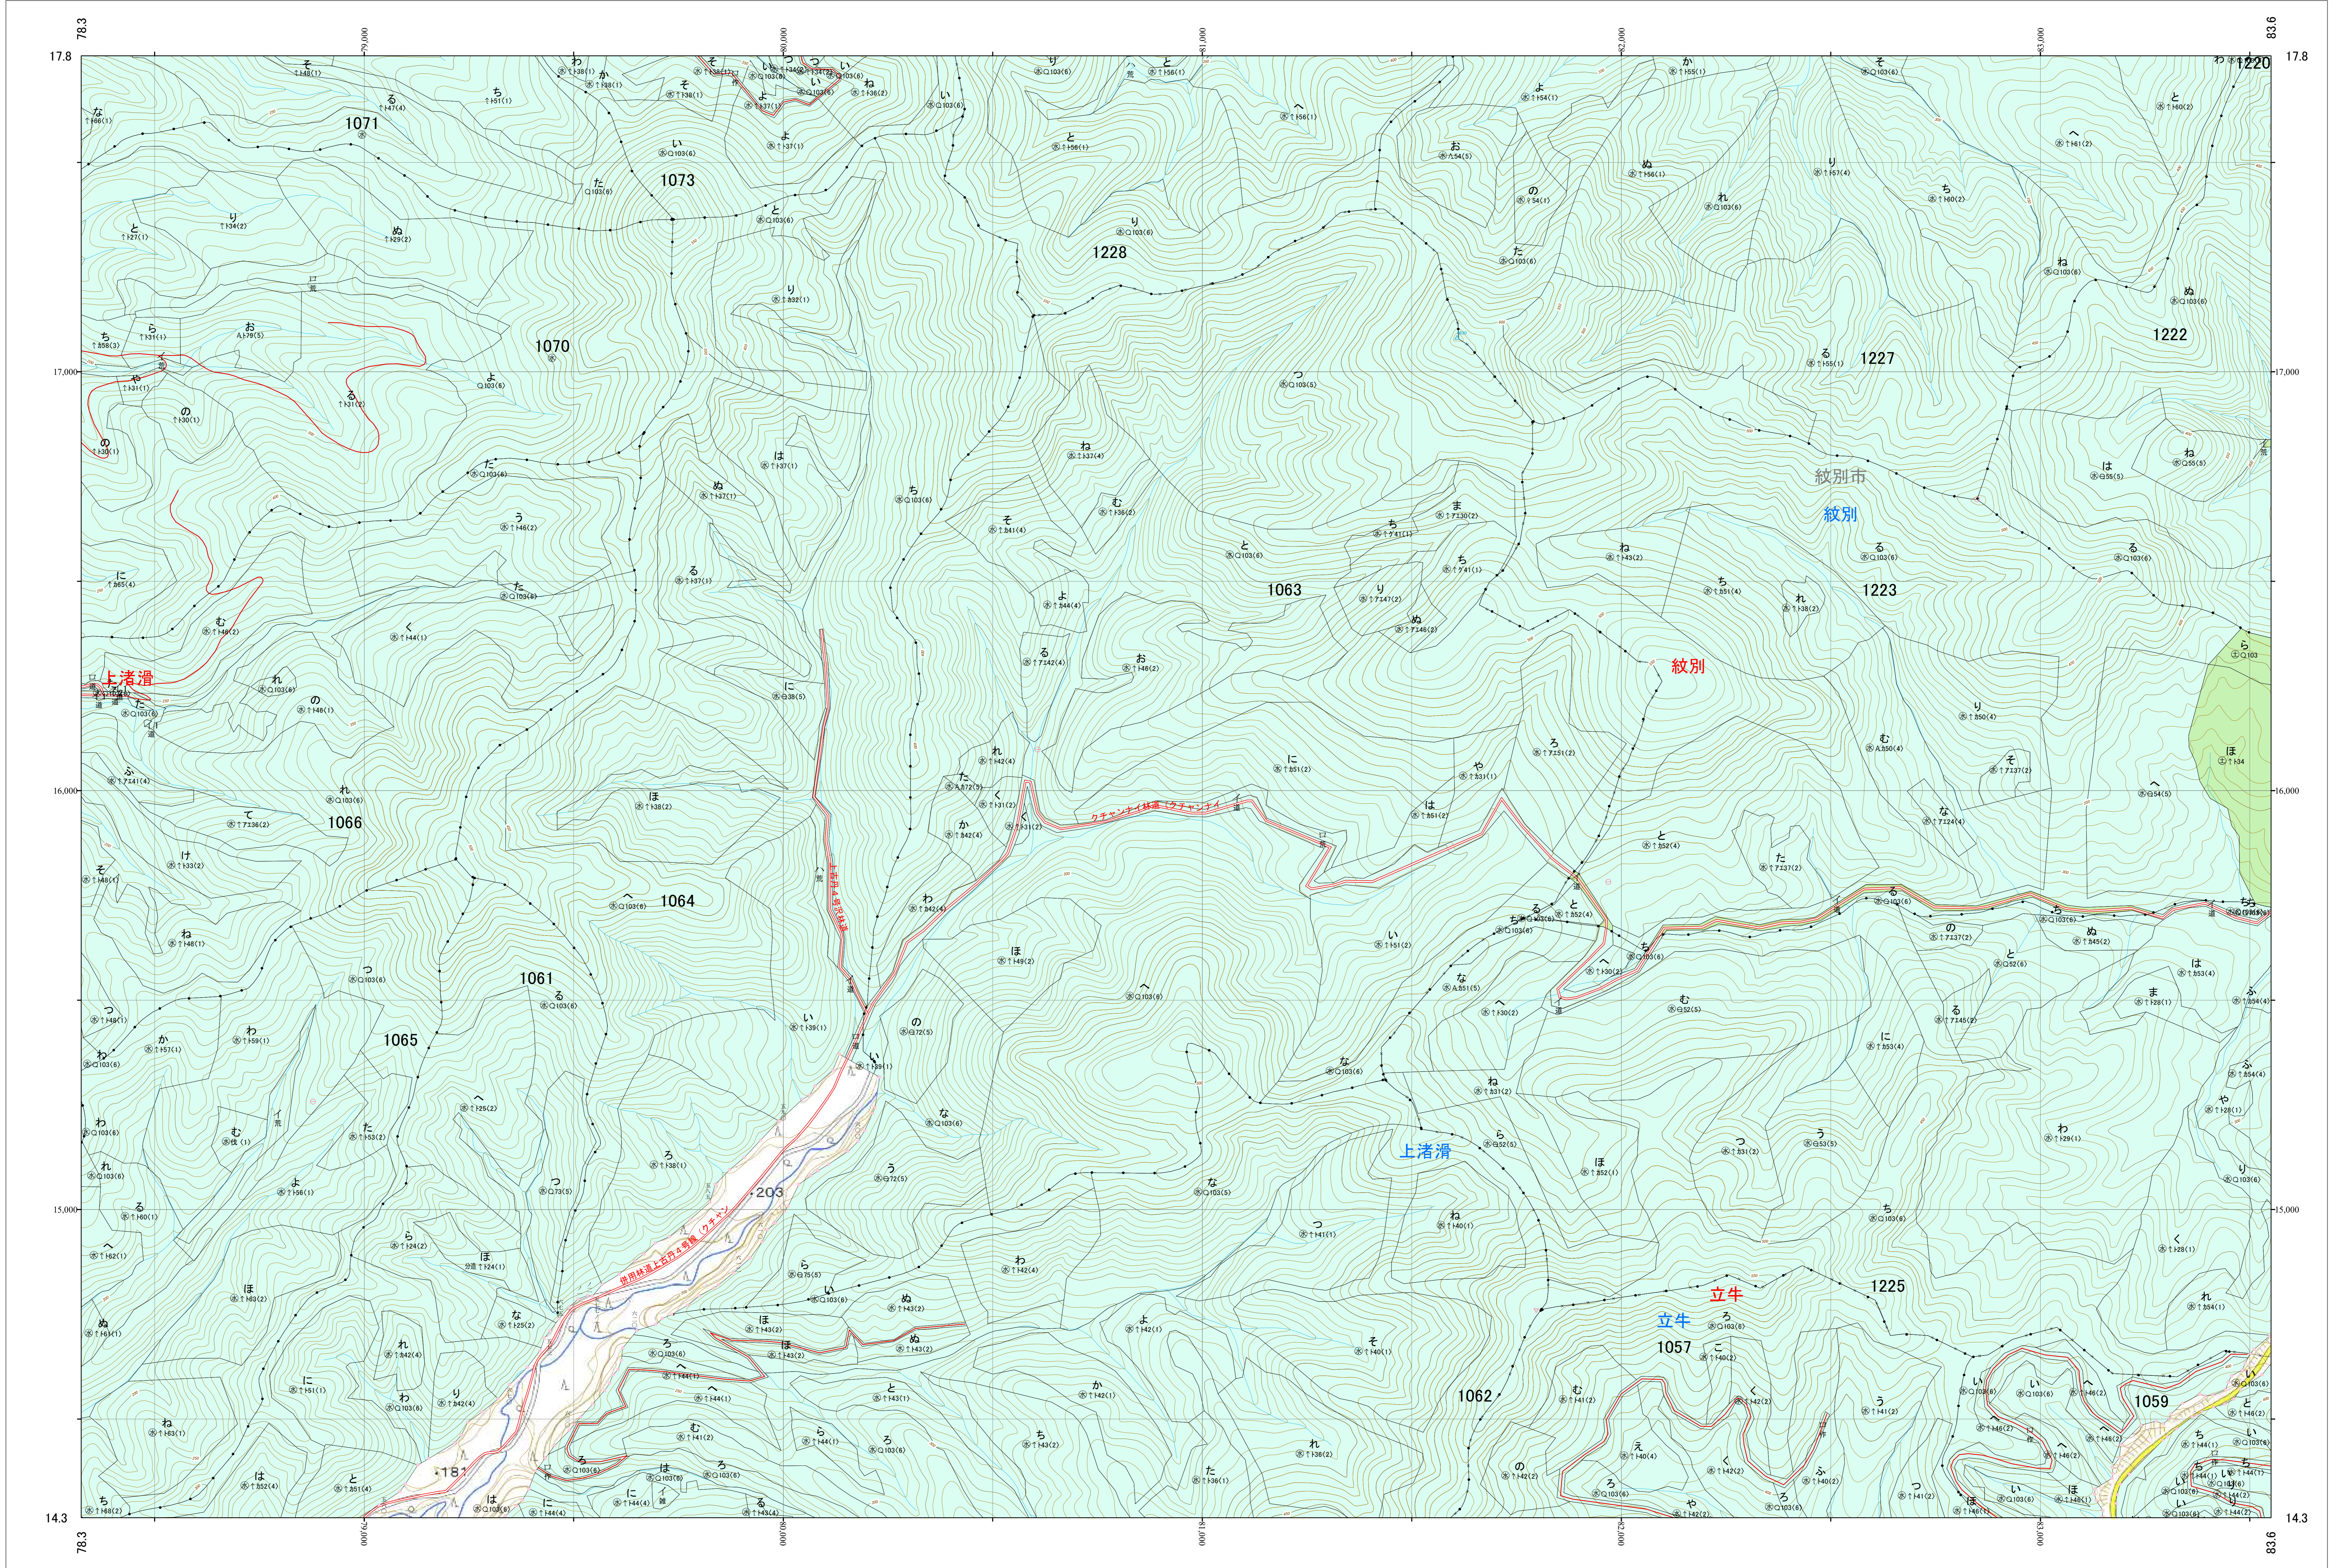

北海道森林管理局 網走西部森林計画区
網走西部森林管理署西紋別支署 基本図・国有林野施業実施計画図 93 (全110)

第12公共座標

西紋別支 93

「測量法に基づく国土院院長承認(使用) R 5JHs 635」
この地図は、国土院院長の承認を得て、同院発行の電子地形図を用いて作成したものである。
第三者がさらに複製する場合には、国土院院長の承認を得なければならない。

北海道森林管理局 網走西部森林管理署西紋別支署
西紋別支 93

令和五年度 第六次樹立