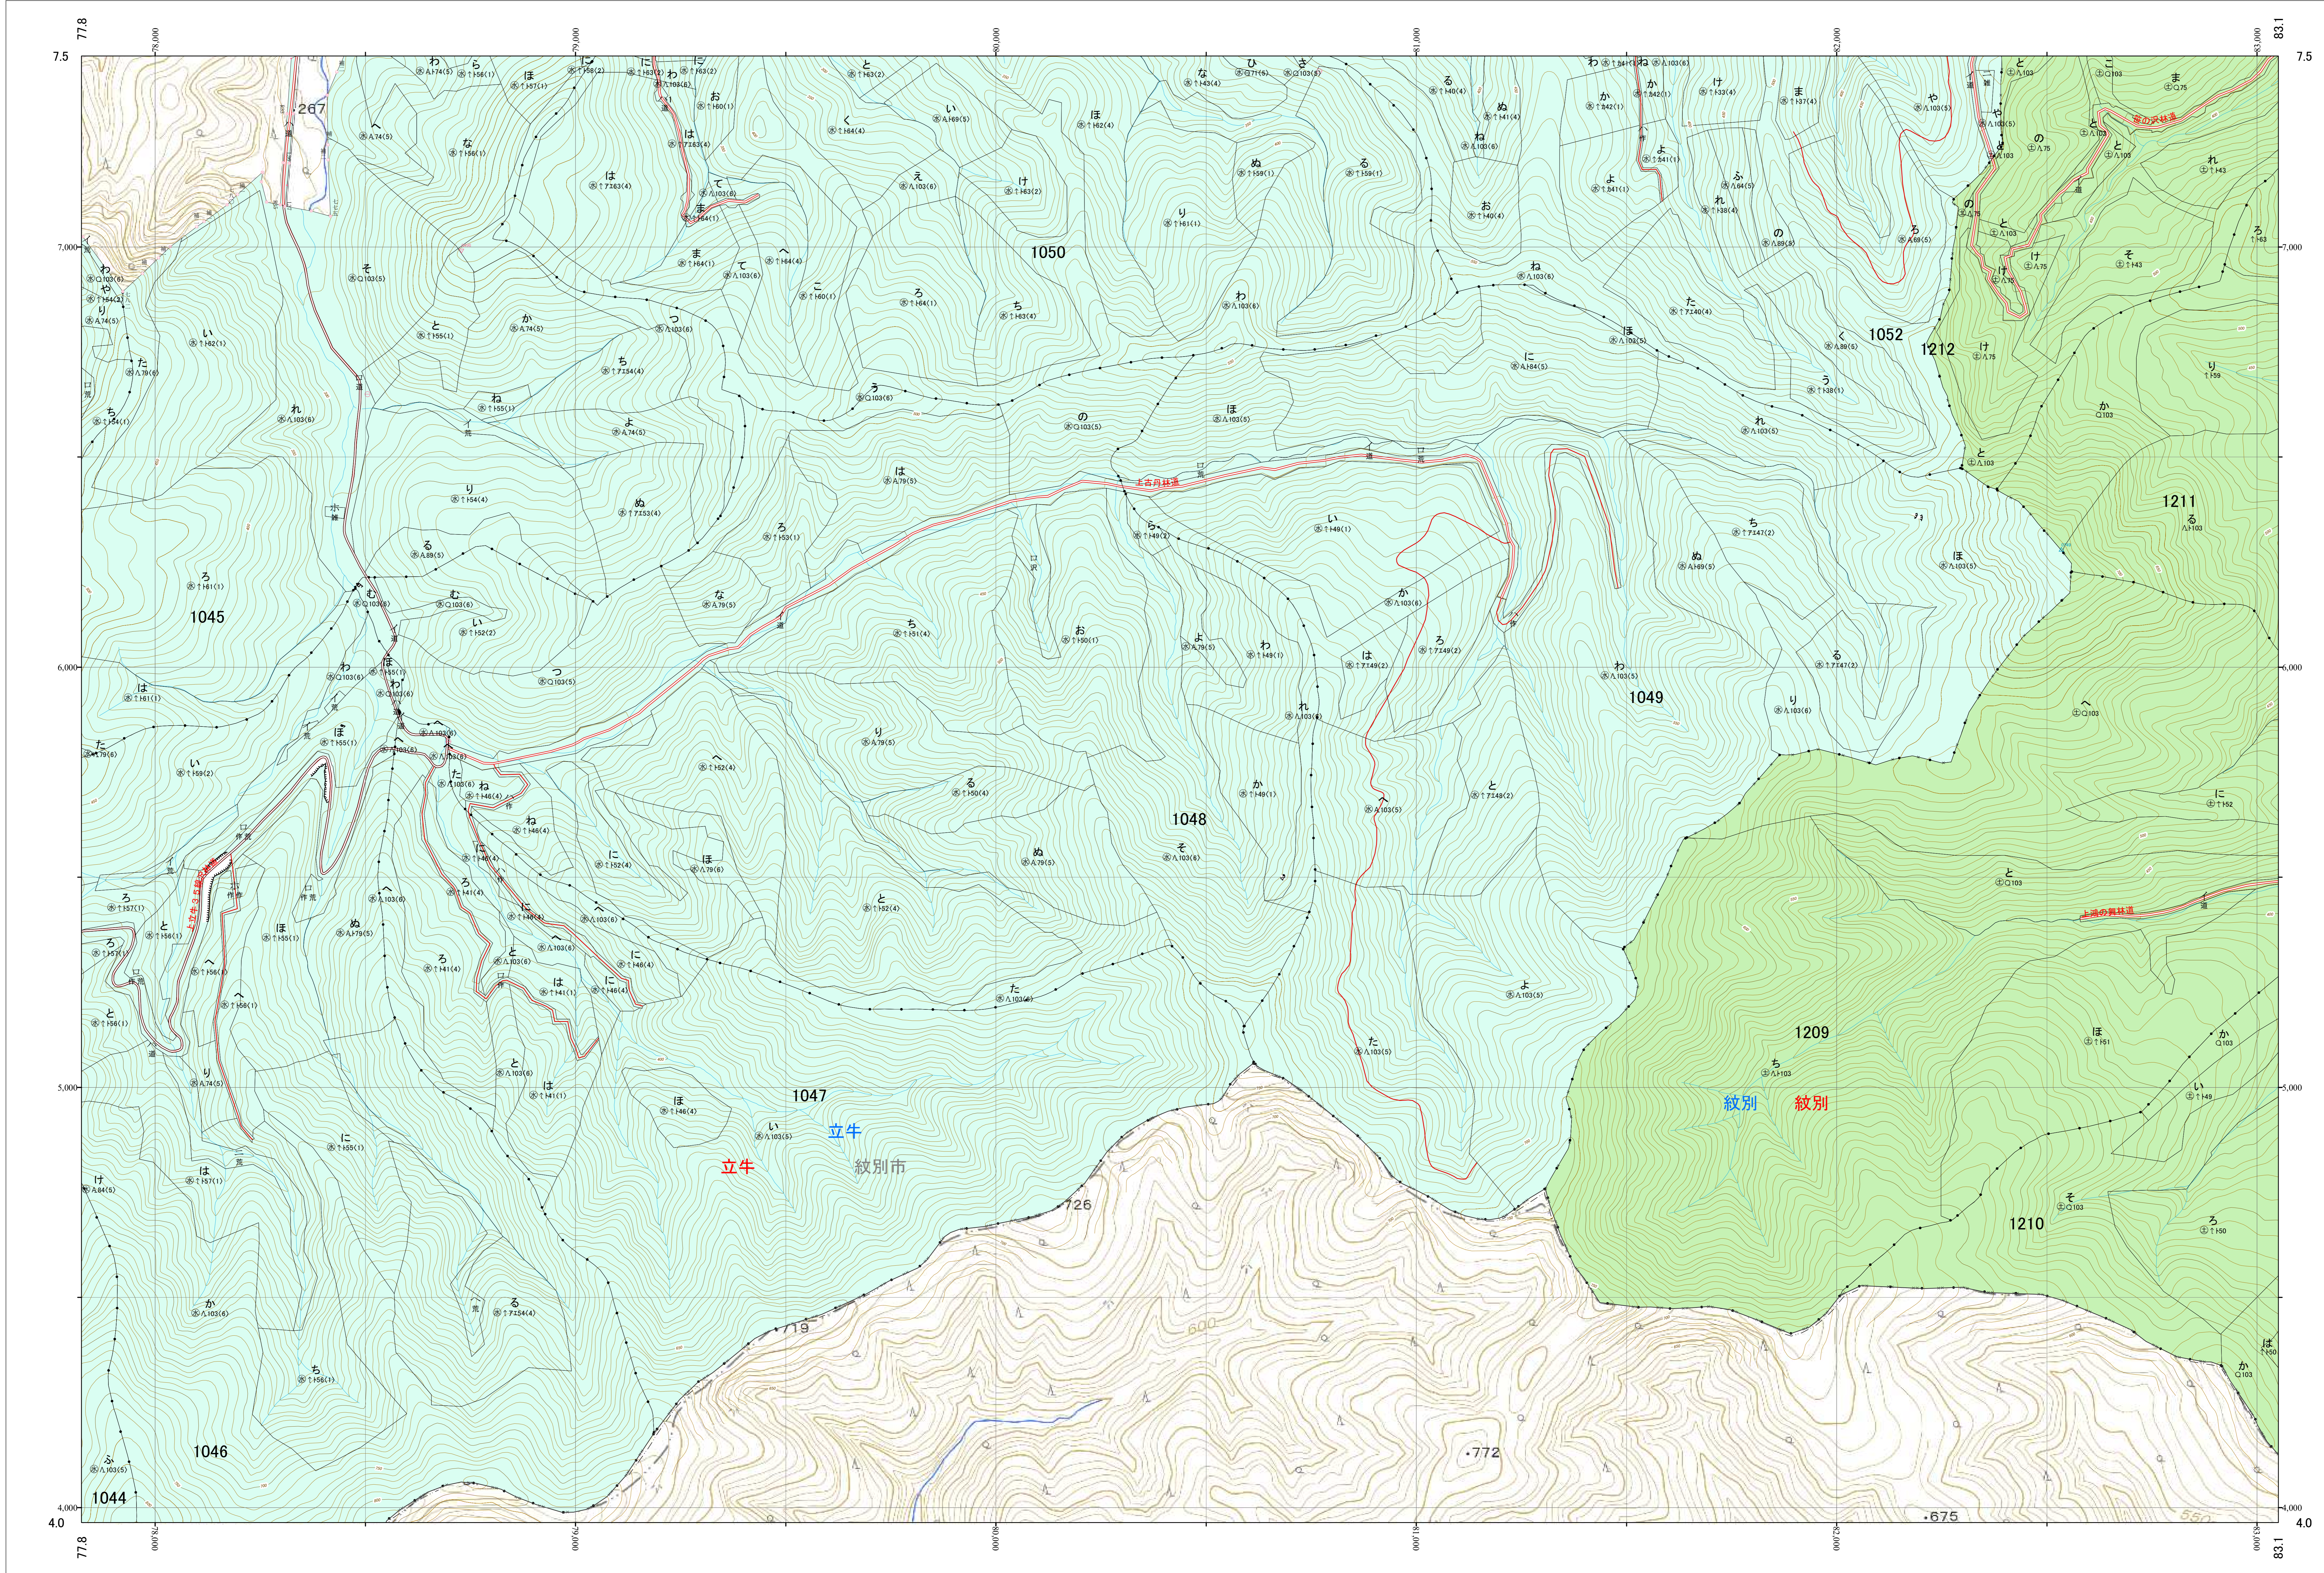

北海道森林管理局 網走西部森林計画区
網走西部森林管理署西紋別支署 基本図・国有林野施業実施計画図 88 (全110)

第12公共座標

西紋別支 88

「測量法に基づく国土地理院長承認(使用) R 5JHs 635」
この地図は、国土地理院長の承認を得て、同院発行の電子地形図を用いて作成したものである。
第三者がさらに複製する場合には、国土地理院長の承認を得なければならない。

北海道森林管理局 網走西部森林管理署西紋別支署
西紋別支 88

令和五年度 第六次樹立