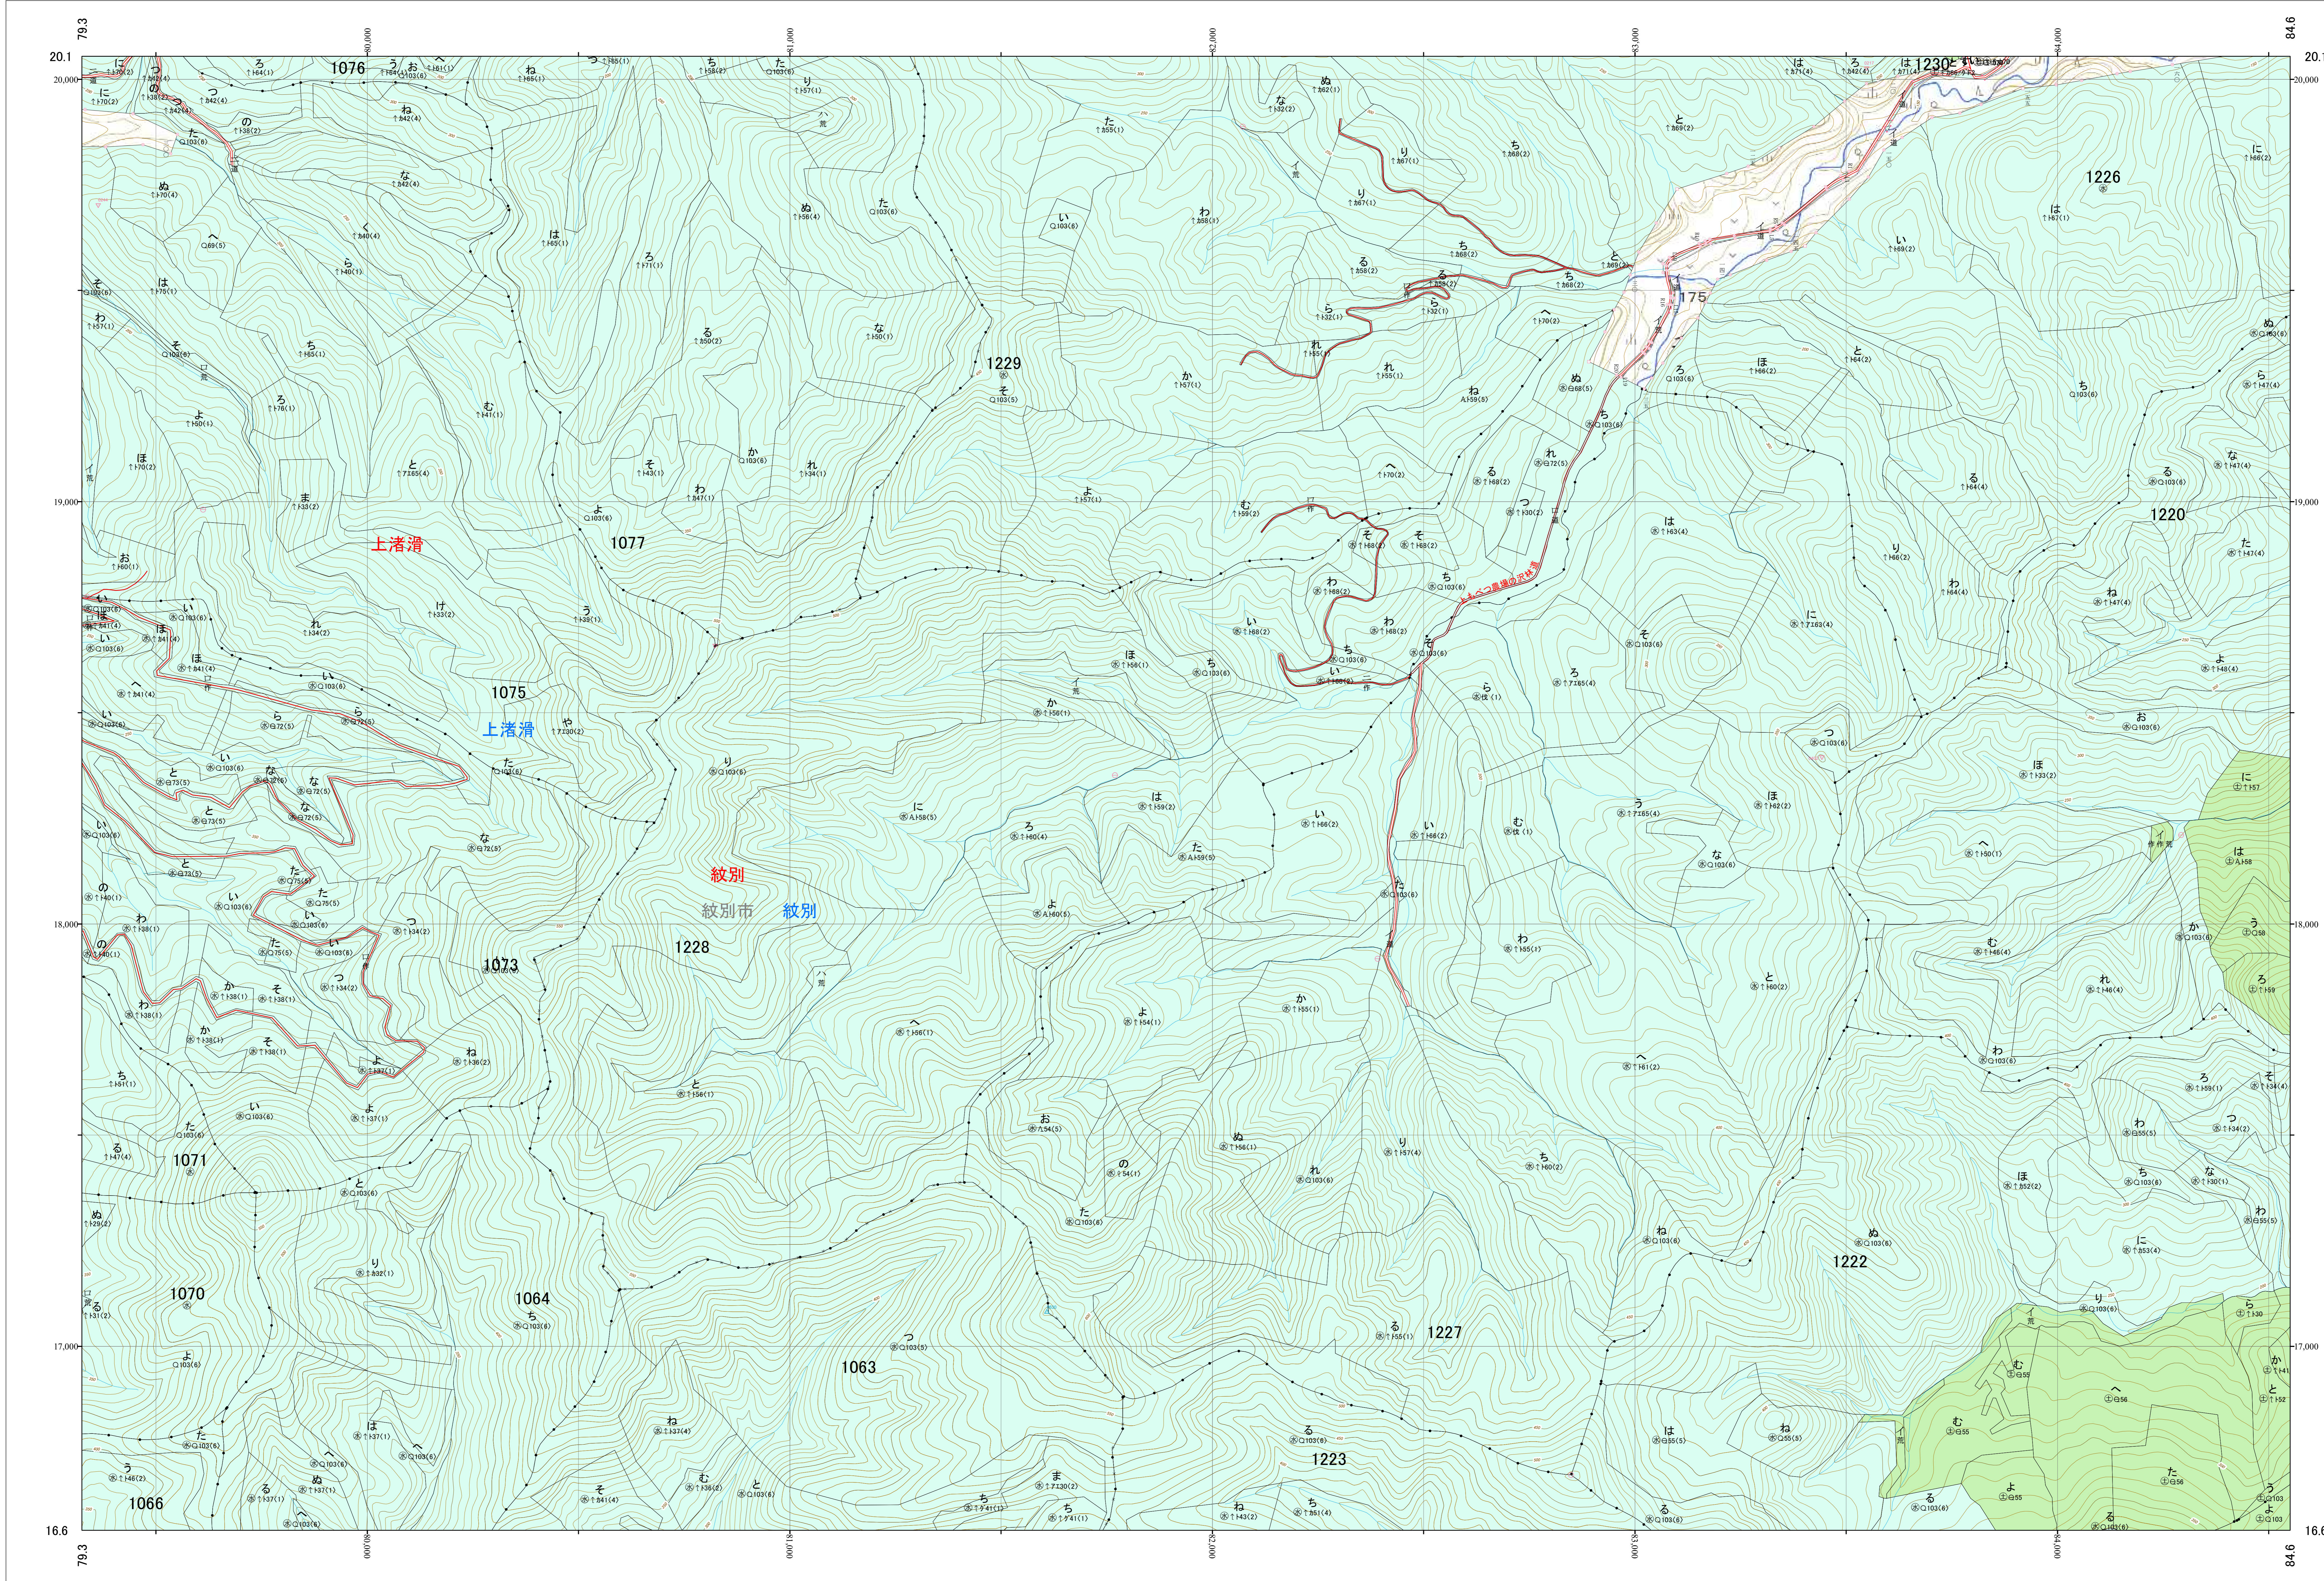

北海道森林管理局 網走西部森林計画区
網走西部森林管理署西紋別支署 基本図・国有林野施業実施計画図 107 (全110)

第12公共座標
9.47

西紋別支 107

北海道森林管理局 網走西部森林管理署西紋別支署
西紋別支 107

令和五年度 第六次樹立

1:5,000
0 100 200 300 400 500 1,000m

「測量法に基づく国土地理院長承認(使用) R 5JHs 635」
この地図は、国土地理院長の承認を得て、同院発行の電子地形図を用いて作成したものである。
第三者がさらに複製する場合には、国土地理院長の承認を得なければならない。