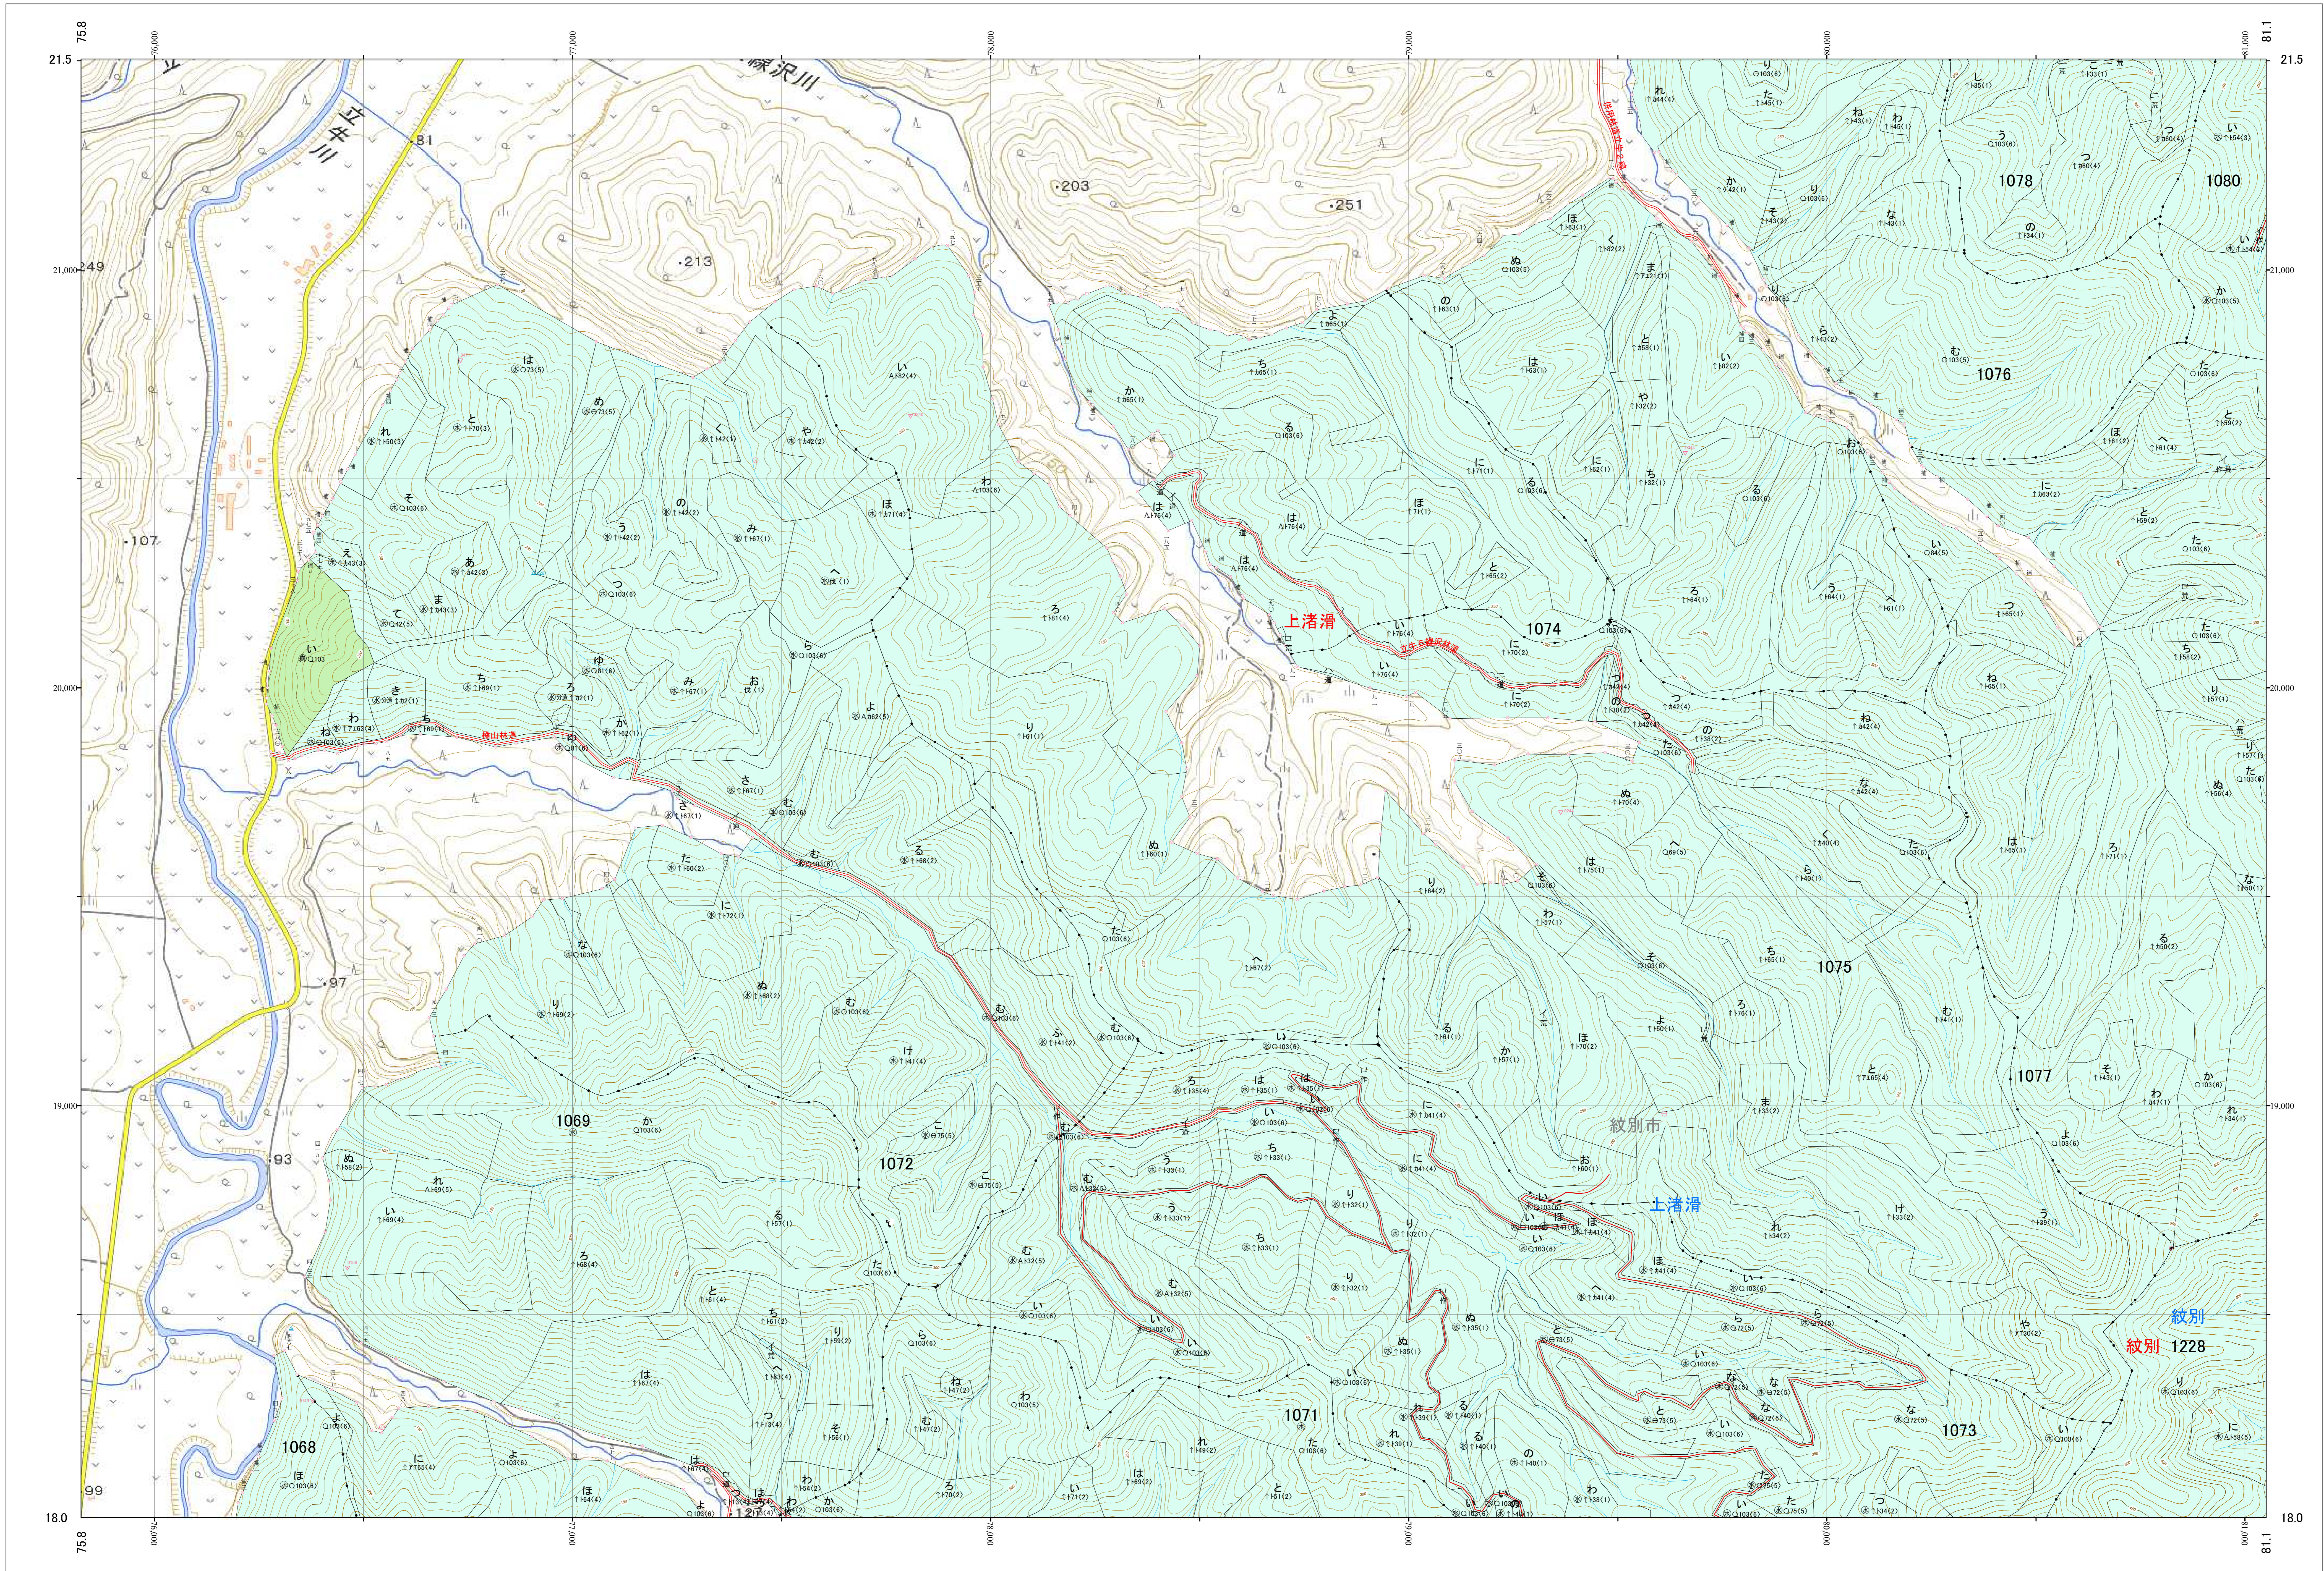

北海道森林管理局 網走西部森林計画区
網走西部森林管理署西紋別支署 基本図・国有林野施業実施計画図 96 (全110)

第12公共座標

西紋別支 96

「測量法に基づく国土地理院長承認(使用) R 5JHs 635」
この地図は、国土地理院長の承認を得て、同院発行の電子地形図を用いて作成したものである。
第三者がさらに複製する場合には、国土地理院長の承認を得なければならない。

北海道森林管理局 網走西部森林管理署西紋別支署
西紋別支 96

令和五年度 第六次樹立