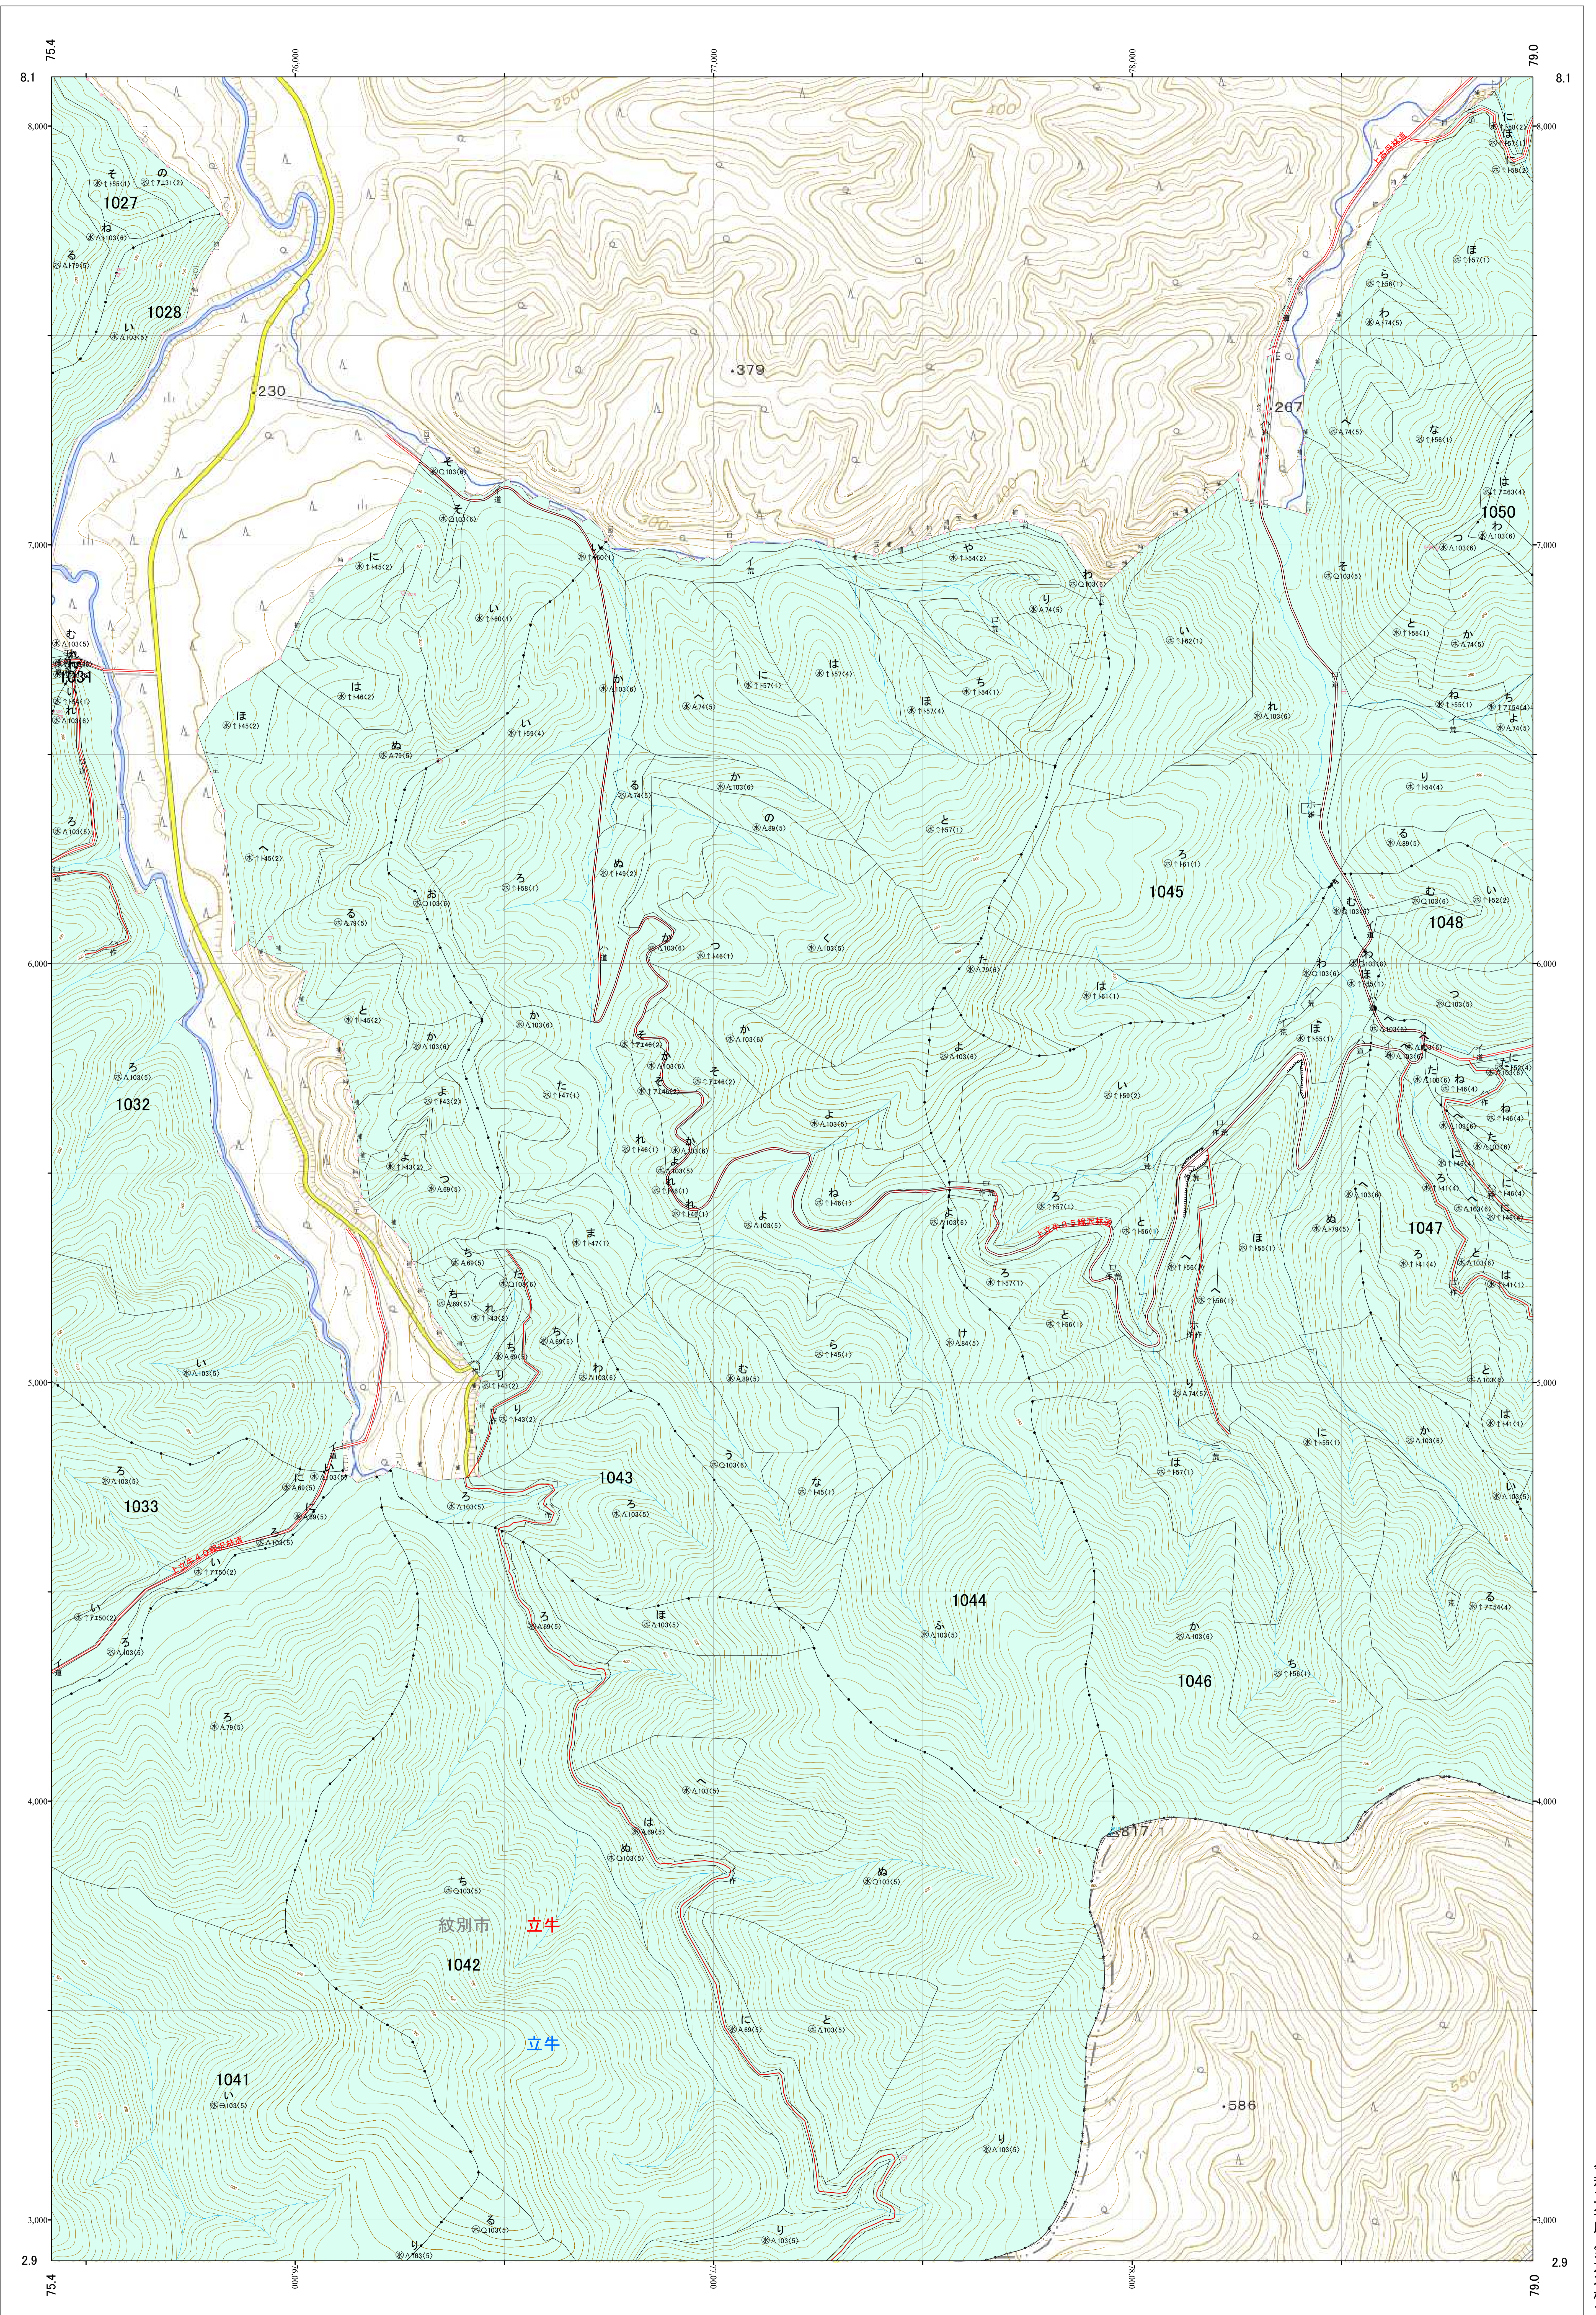

北海道森林管理局 網走西部森林計画区
網走西部森林管理署西紋別支署 基本図・国有林野施業実施計画図 87 (全110)

第12公共座標

9.45

西紋別支 87

北海道森林管理局 網走西部森林管理署西紋別支署
西紋別支 87

令和五年度 第六次樹立
「測圖法に基づき国土地理院承認(使用) R 5. JHs 635」
この測圖は、国土地理院長の承認を得て、国土院発行の電子地形図を用いて作成したものである。
第三者が勝手に複製する場合は、国土地理院長の承認を得なければならぬ。