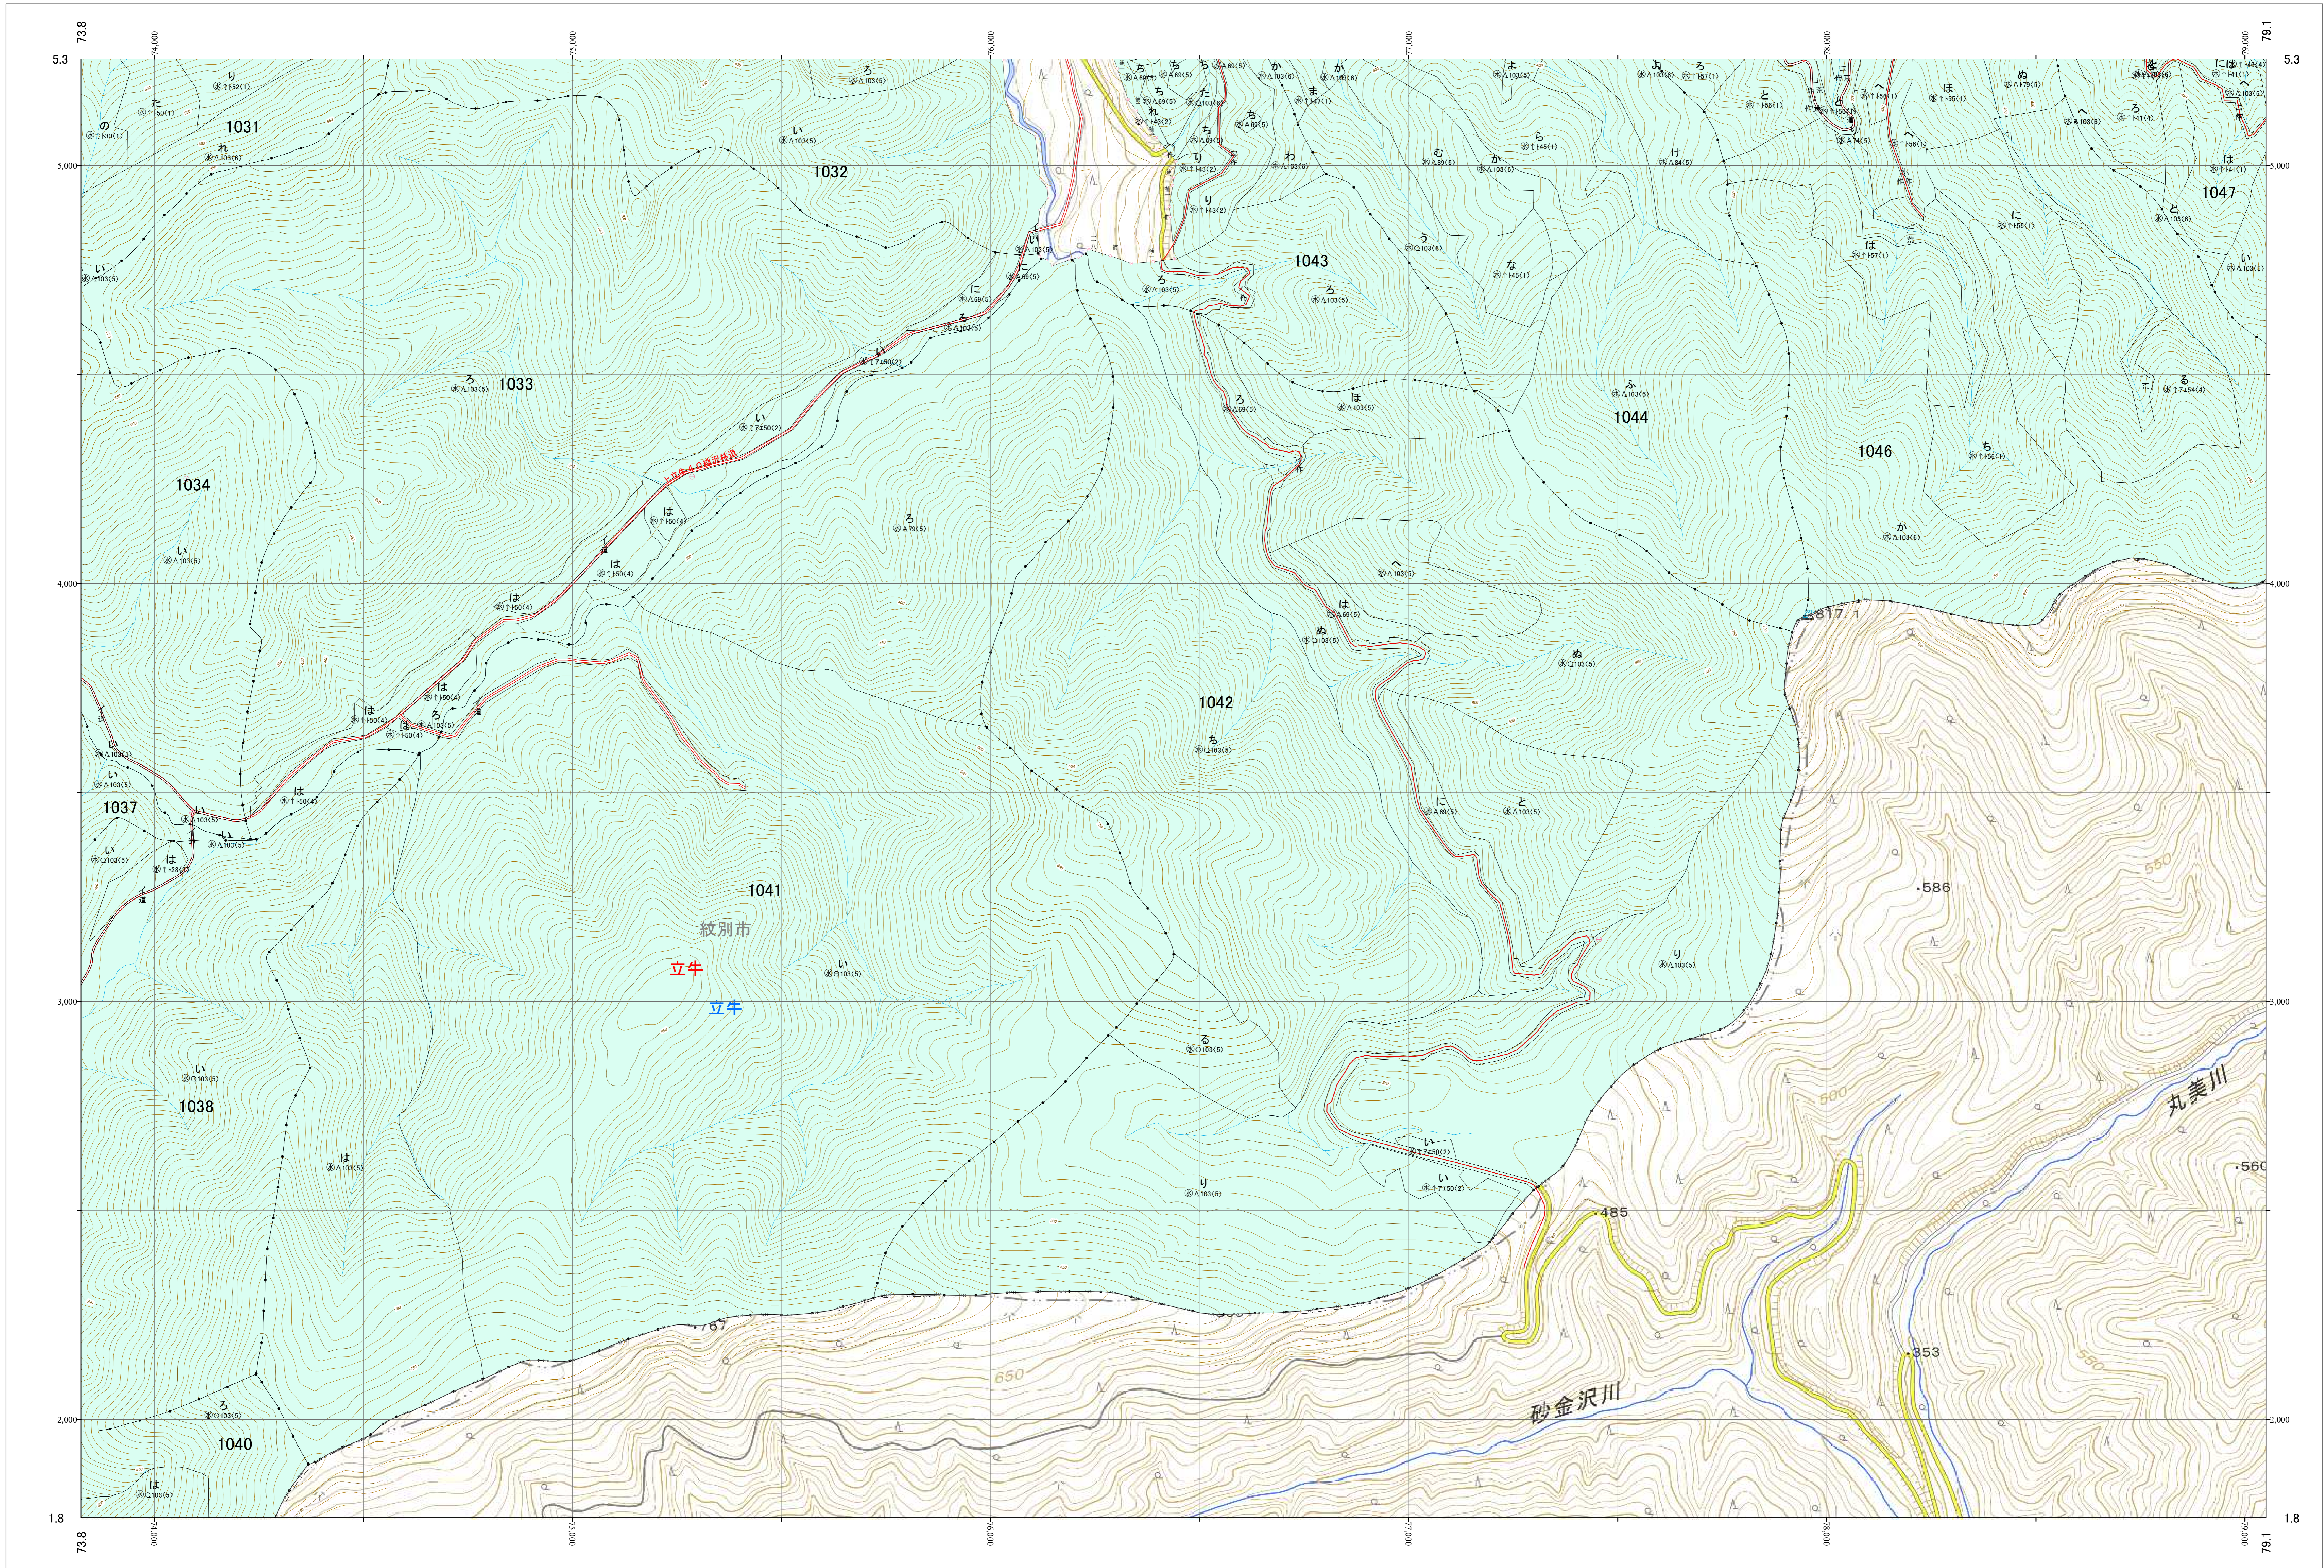

北海道森林管理局 網走西部森林計画区  
 網走西部森林管理署西紋別支署 基本図・国有林野施業実施計画図 86 (全110)

第12公共座標

西紋別支 86

紋別市  
 立牛  
 立牛

「測量法に基づく国土院院長承認(使用) R 5JHs 635」  
 この地図は、国土院院長の承認を得て、同院発行の電子地形図を用いて作成したものである。  
 第三者がさらに複製する場合には、国土院院長の承認を得なければならない。

北海道森林管理局 網走西部森林管理署西紋別支署  
 西紋別支 86

令和五年度 第六次樹立