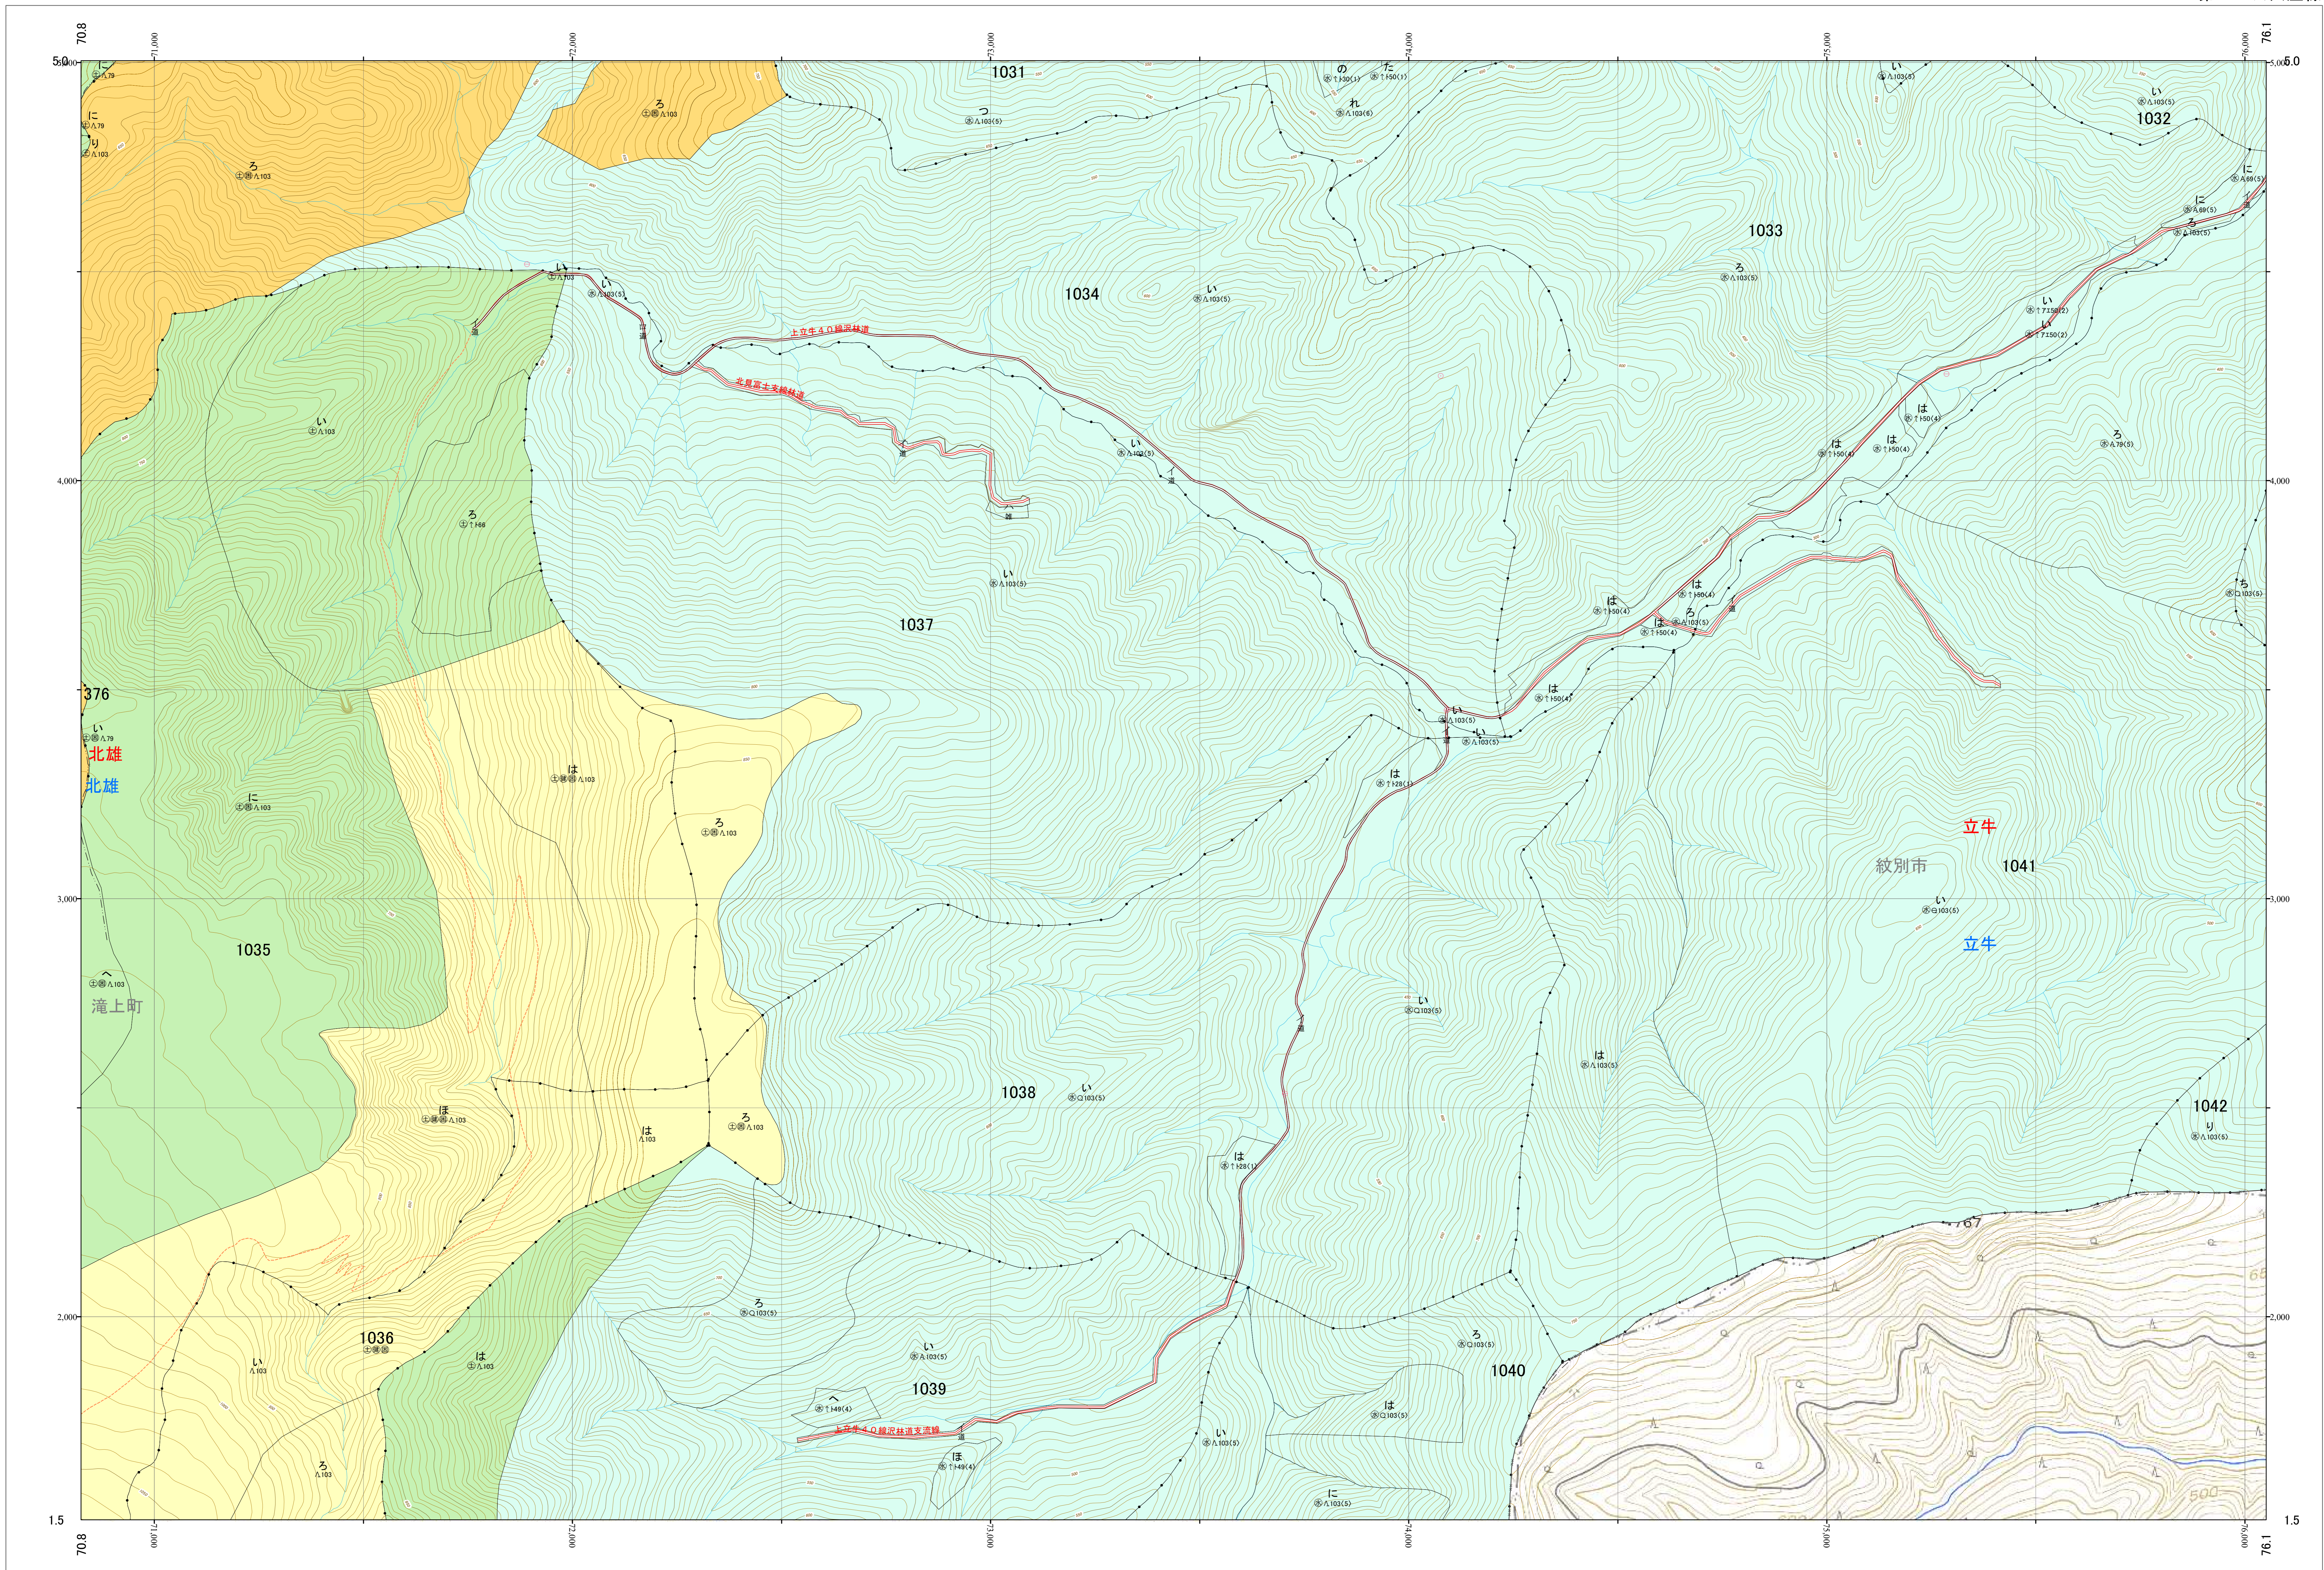

北海道森林管理局 網走西部森林計画区
網走西部森林管理署西紋別支署 基本図・国有林野施業実施計画図 84 (全110)

第12公共座標

西紋別支 84

北海道森林管理局 網走西部森林管理署西紋別支署

西紋別支 84

令和五年度 第六次樹立

「測量法に基づく国土地理院長承認(使用) R 5JHs 635」
この地図は、国土地理院長の承認を得て、同院発行の電子地形図を用いて作成したものである。
第三者がさらに複製する場合には、国土地理院長の承認を得なければならない。