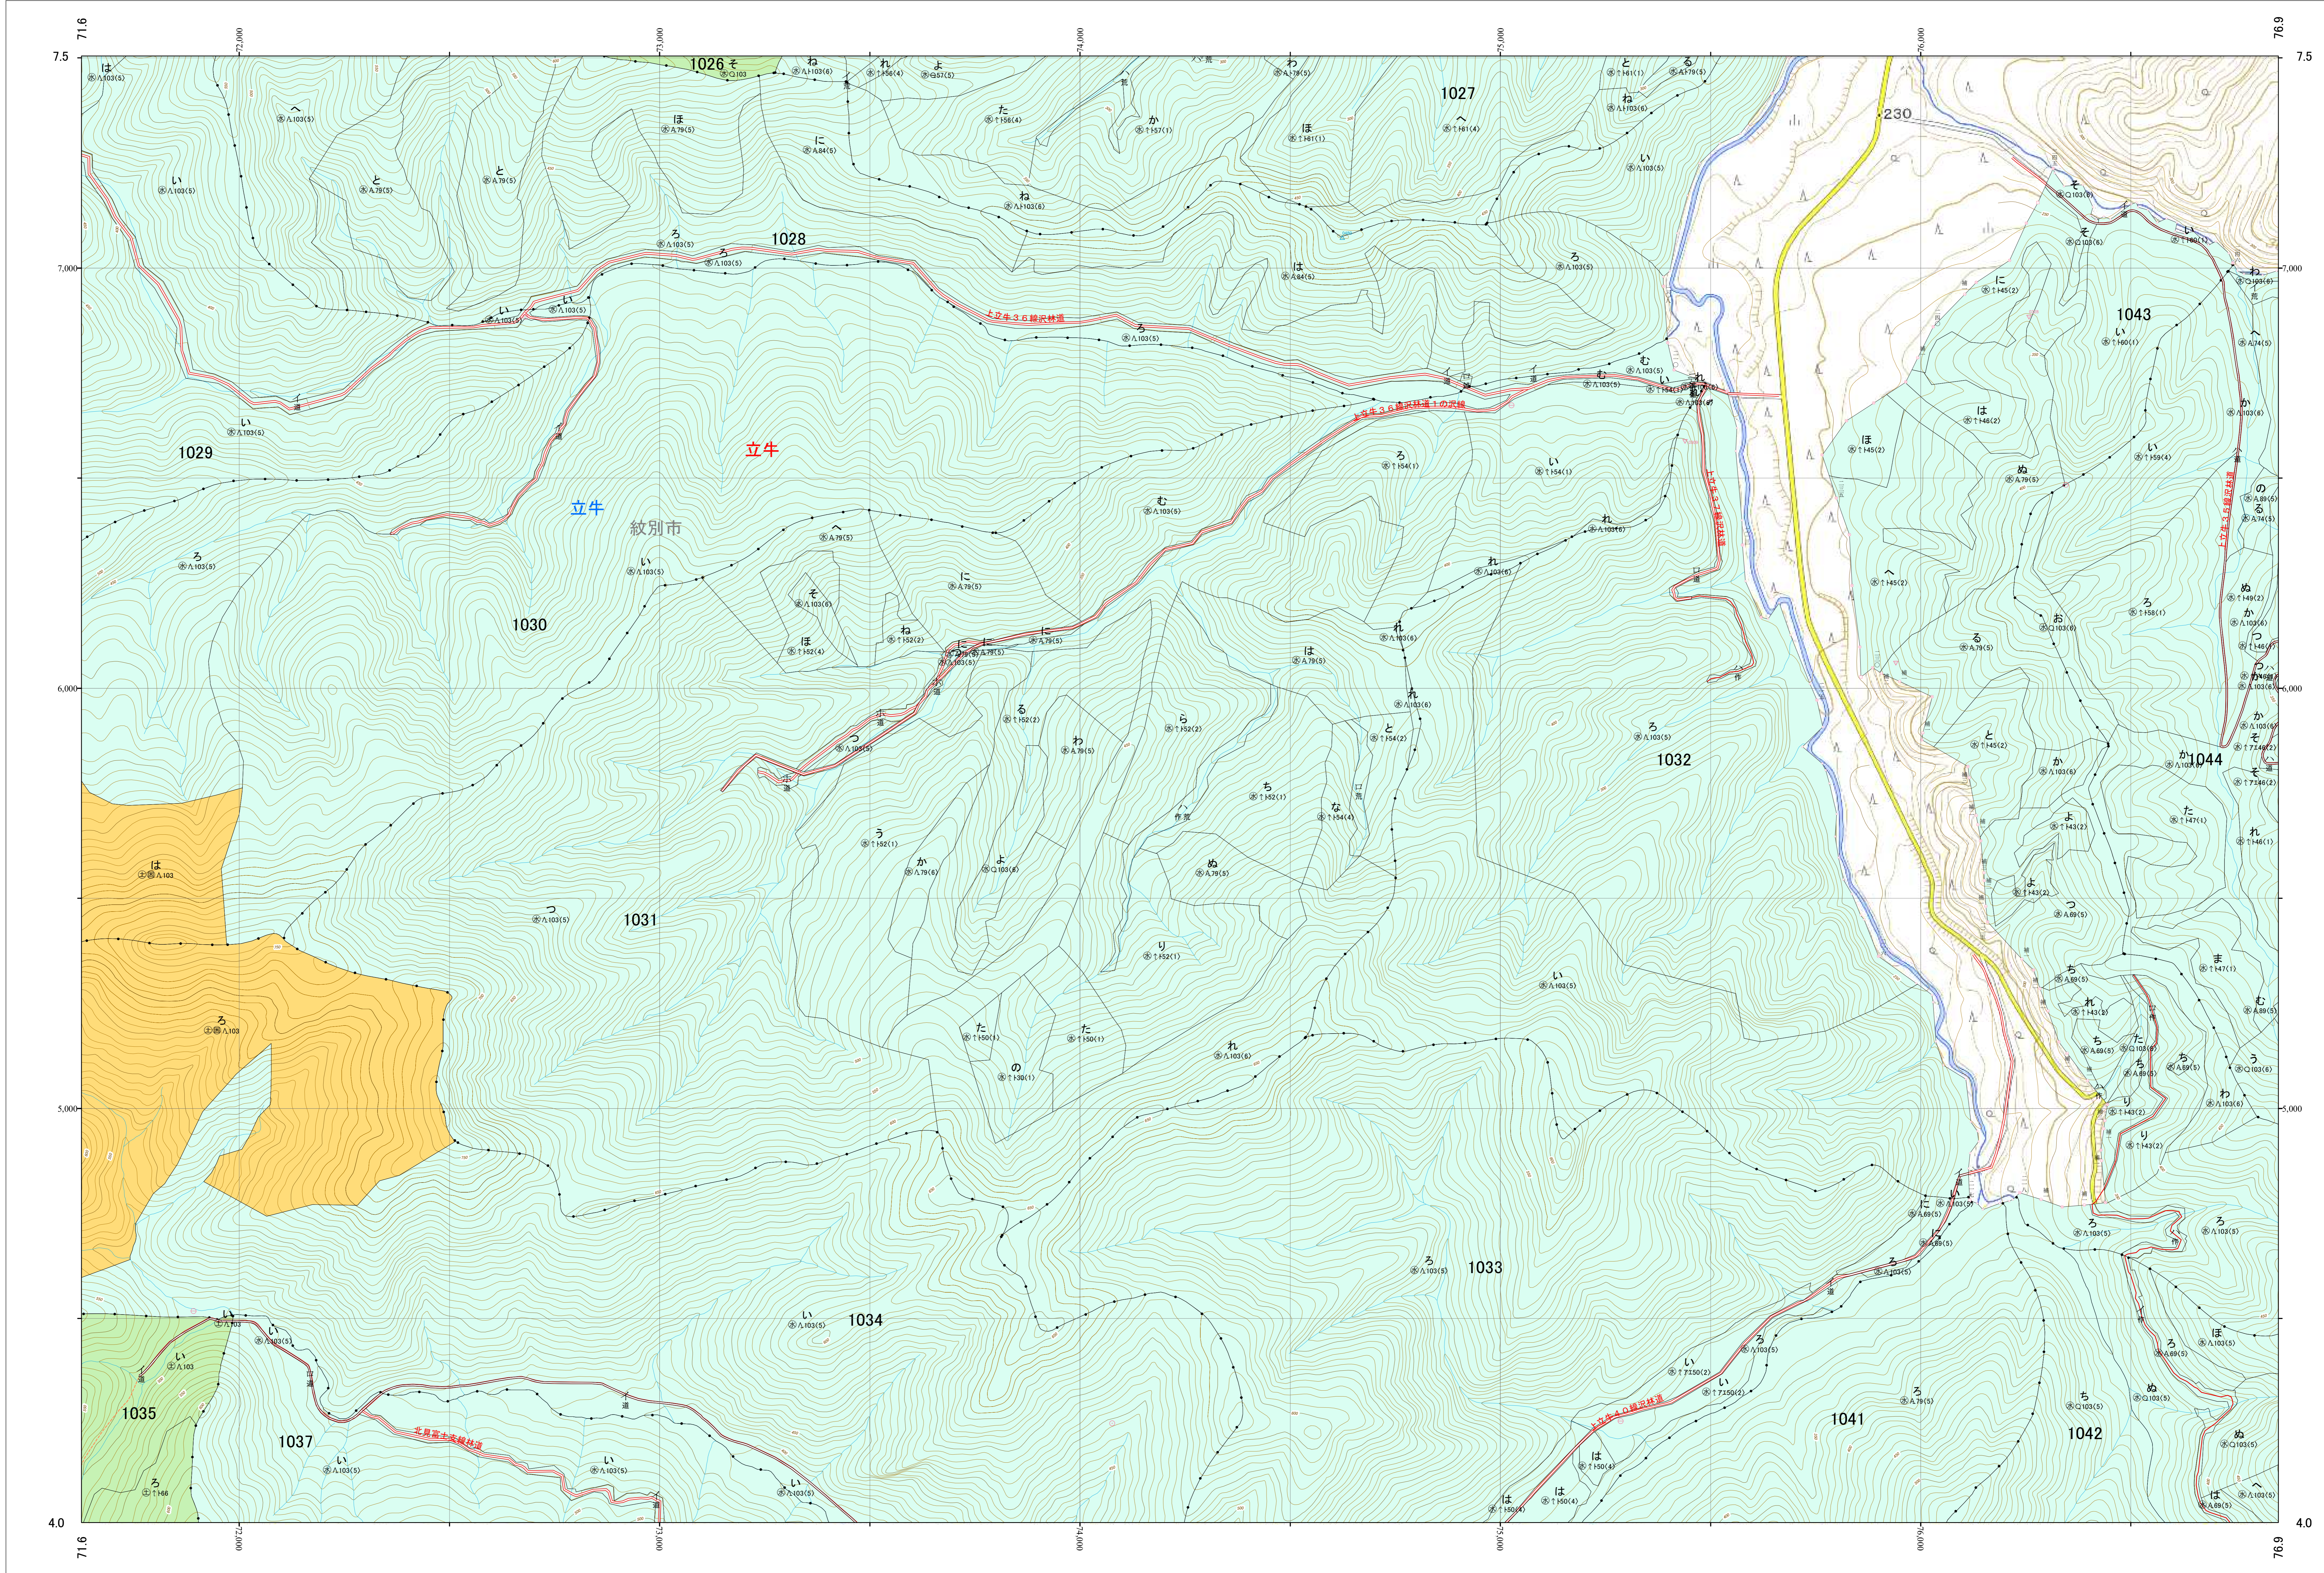

北海道森林管理局 網走西部森林計画区
網走西部森林管理署西紋別支署 基本図・国有林野施業実施計画図 83 (全110)

第12公共座標

西紋別支 83

令和五年度 第六次樹立

「測量法に基づく国土院院長承認(使用) R 5JHs 635」
この地図は、国土院院長の承認を得て、同院発行の電子地形図を用いて作成したものである。
第三者がさらに複製する場合には、国土院院長の承認を得なければならない。

北海道森林管理局 網走西部森林管理署西紋別支署
西紋別支 83