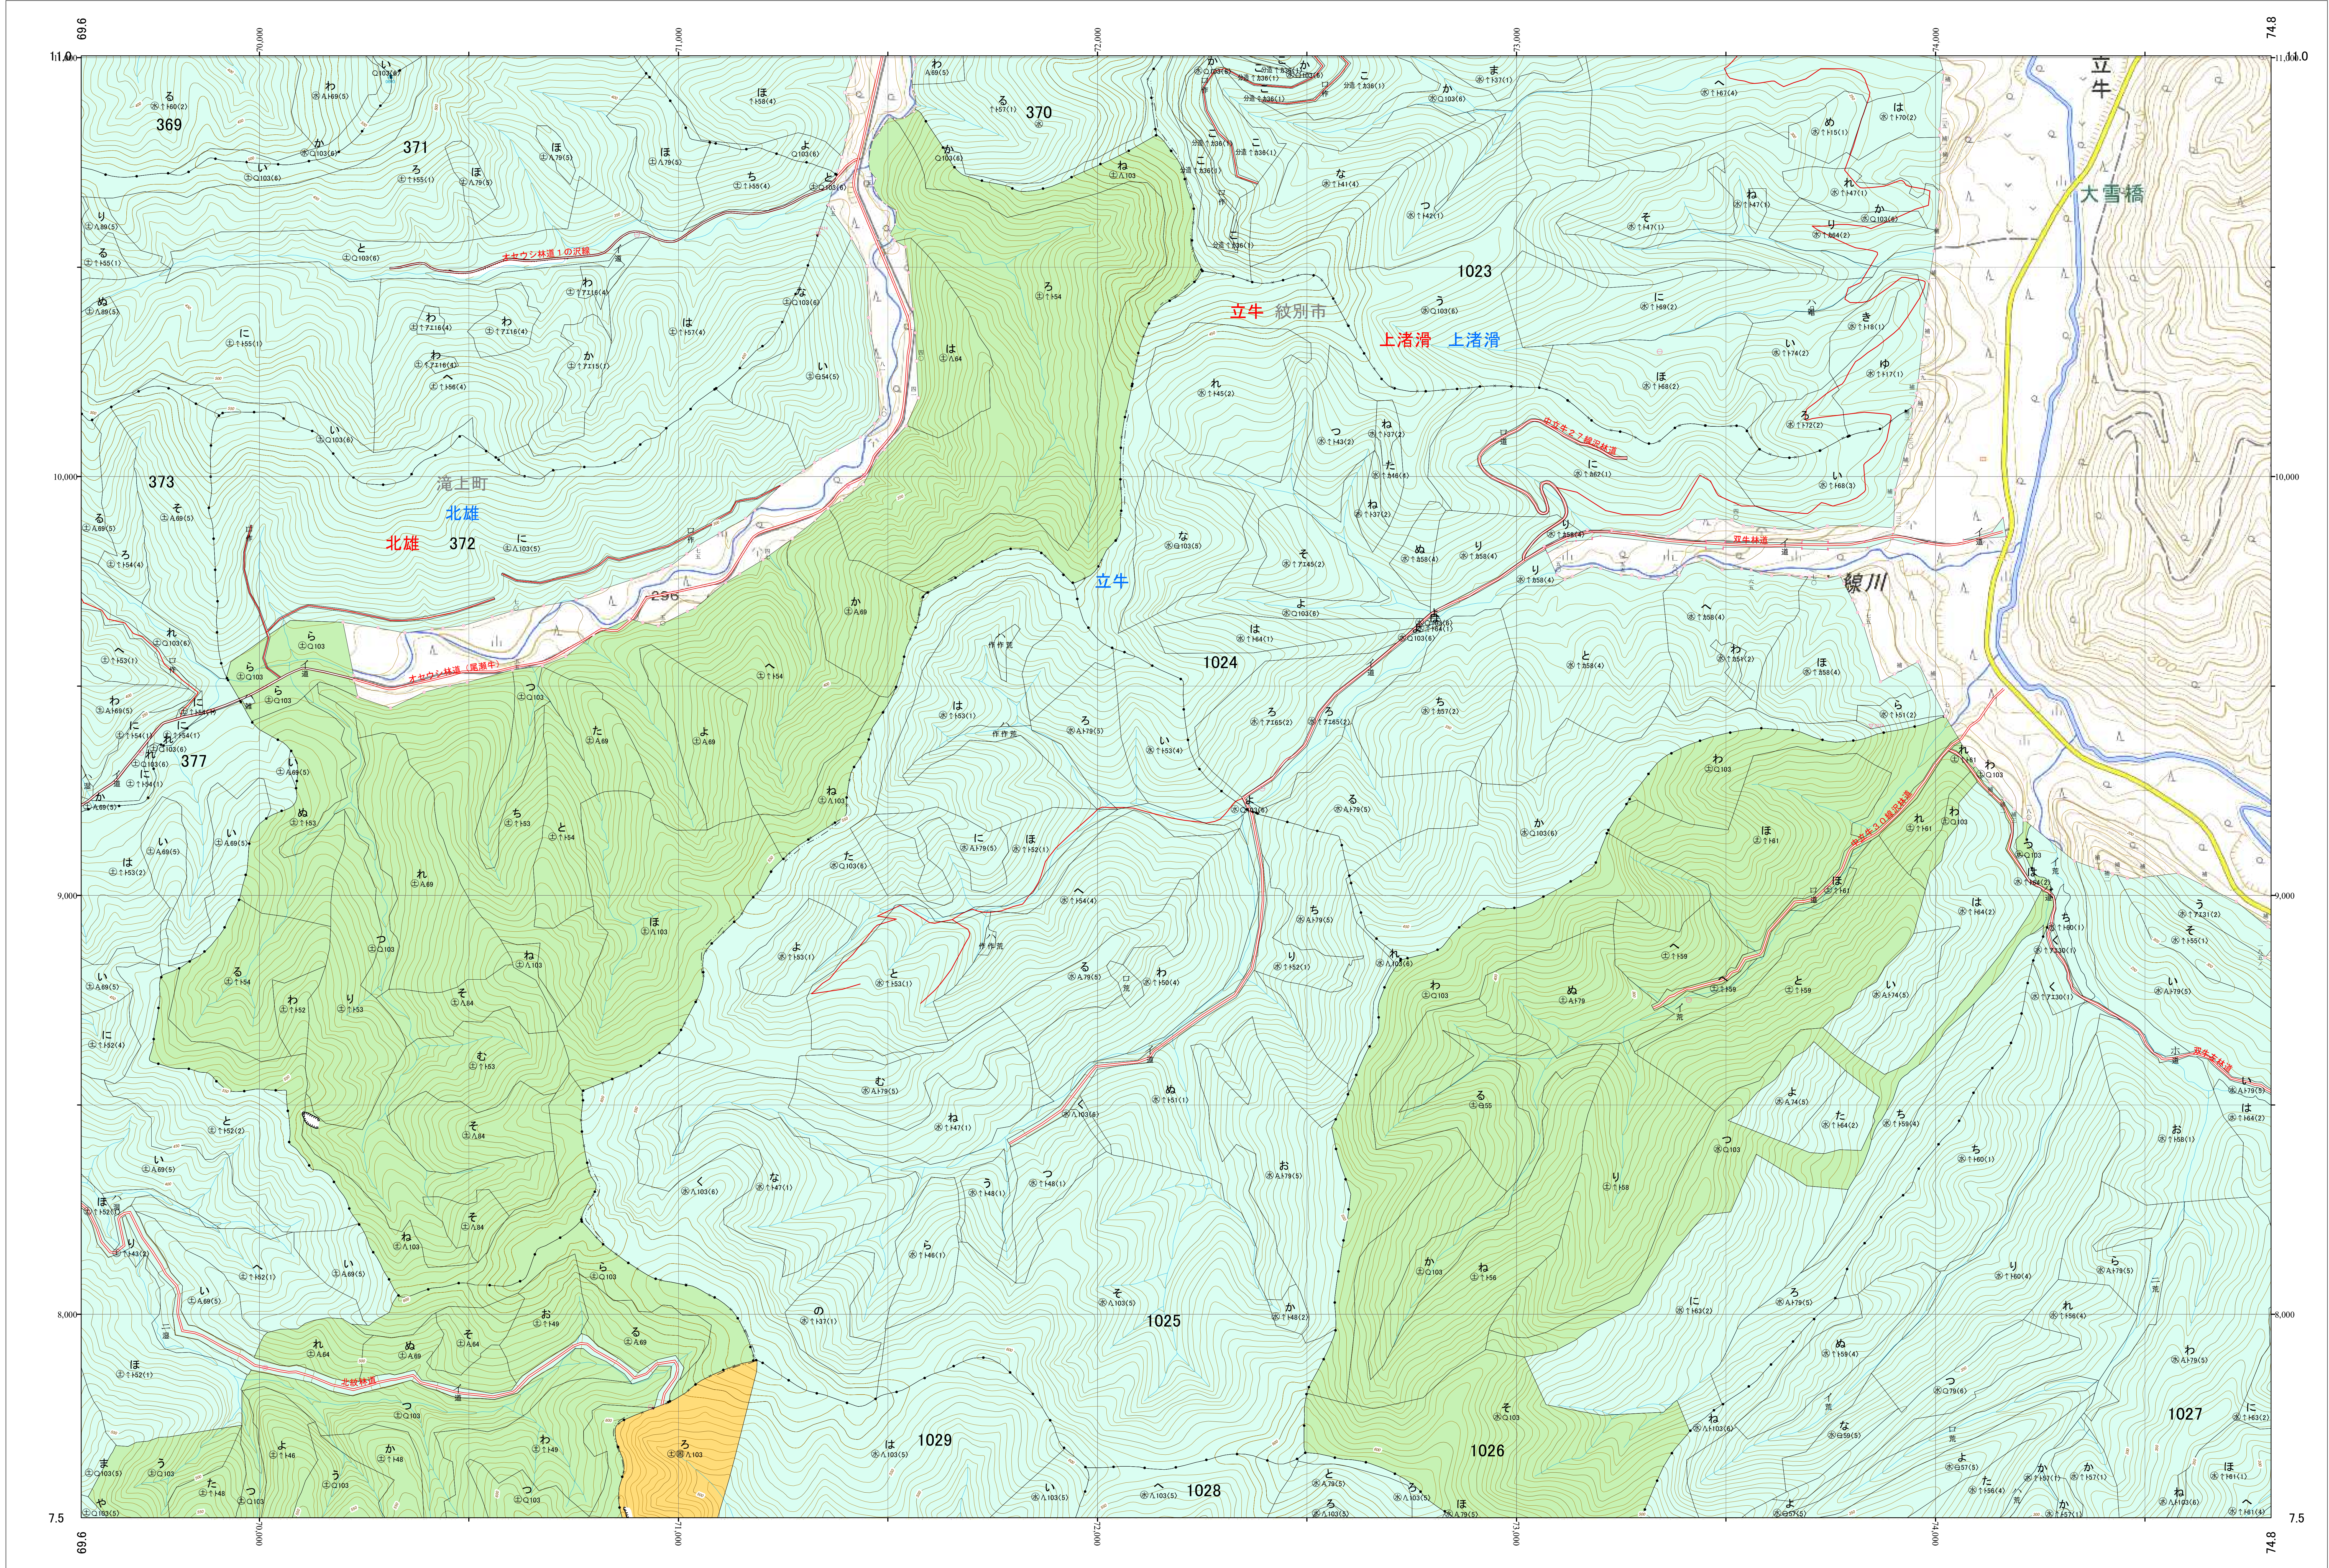

北海道森林管理局 網走西部森林計画区
網走西部森林管理署西紋別支署 基本図・国有林野施業実施計画図 80 (全110)

第12公共座標

西紋別支 80

令和五年度 第六次樹立

「測量法に基づく国土院院長承認(使用) R 5JHs 635」
この地図は、国土院院長の承認を得て、同院発行の電子地形図を用いて作成したものである。
第三者がさらに複製する場合には、国土院院長の承認を得なければならない。

北海道森林管理局 網走西部森林管理署西紋別支署
西紋別支 80